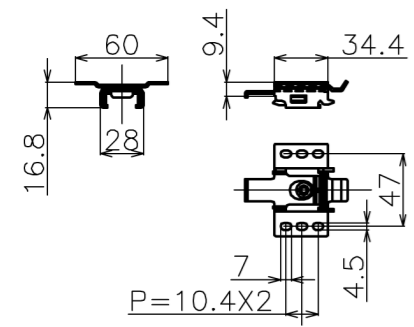

符号	日付	変更履歴	担当	確認	承認

品番	BDR2435WEM-H2300
品名	電動スクリーン ケースなし
サイズ(16:9)	110 インチ
全幅(W)	2566 mm
全高(H)	2300 mm
スクリーン幅(SW)	2485 mm
スクリーン高さ(SH)	2204 mm
映写幅(WW)	2435 mm
映写高さ(WH)	1370 mm
上黒部分(BH)	784 mm
重量	8.9 kg
その他	製品高さ2300mmモデル

マウントブラケット S=1/5

リモコン受光部 S=1/5

リモコン

- 定格電圧 AC 100V 50/60Hz
- 消費電力 モーター回転時：4.8W、待機時：0.3W

マウントブラケット： 全種類とも3個

製品の仕様及びデザインは予告なく変更する場合があります。

Date	2024/12/06	尺度	1/5 1/10	単位	mm	機種名	BDR(ケース無し電動スクリーン)
株式会社 Theaterhouse						品名	ブラックマスク付き製品寸法図
						品番	BDR2435WEM-H2300