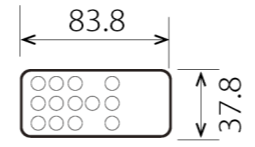

符号	日付	変更履歴	担当	確認	承認

品番	BDR2435WEM-H2300
品名	電動スクリーン ケースなし
サイズ(16:9)	110 インチ
全幅(W)	2566 mm
全高(H)	2300 mm
スクリーン幅(SW)	2485 mm
スクリーン高さ(SH)	2204 mm
映写幅(WW)	2435 mm
映写高さ(WH)	1370 mm
上黒部分(BH)	784 mm
重量	8.9 kg
その他	製品高さ2300mmモデル

マウントブラケット S=1/5

リモコン受光部 S=1/5

リモコン

- 定格電圧 AC 100V 50/60Hz
- 消費電力 モーター回転時：4.8W、待機時：0.3W

マウントブラケット： 全種類とも3個

製品の仕様及びデザインは予告なく変更する場合があります。

Date	2024/12/06	尺度	1/5 1/10	単位	mm	機種名	BDR(ケース無し電動スクリーン)
株式会社 Theaterhouse						品名	ブラックマスク付き製品寸法図
						品番	BDR2435WEM-H2300