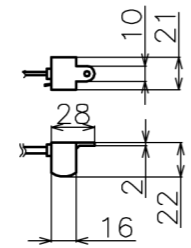

符号	日付	変更履歴	担当	確認	承認

品番	BDR2435WEM-H2300
品名	電動スクリーン ケースなし
サイズ(16:9)	110 インチ
全幅(W)	2566 mm
全高(H)	2300 mm
スクリーン幅(SW)	2485 mm
スクリーン高さ(SH)	2204 mm
映写幅(WW)	2435 mm
映写高さ(WH)	1370 mm
上黒部分(BH)	784 mm
重量	8.9 kg
その他	製品高さ2300mmモデル

マウントブラケット S=1/5

リモコン受光部 S=1/5

リモコン

- 定格電圧 AC 100V 50/60Hz
- 消費電力 モーター回転時：4.8W、待機時：0.3W

マウントブラケット： 全種類とも3個

製品の仕様及びデザインは予告なく変更する場合があります。

Date	2024/12/06	尺度	1/5 1/10	単位	mm	機種名	BDR(ケース無し電動スクリーン)
株式会社 Theaterhouse						品名	ブラックマスク付き製品寸法図
						品番	BDR2435WEM-H2300