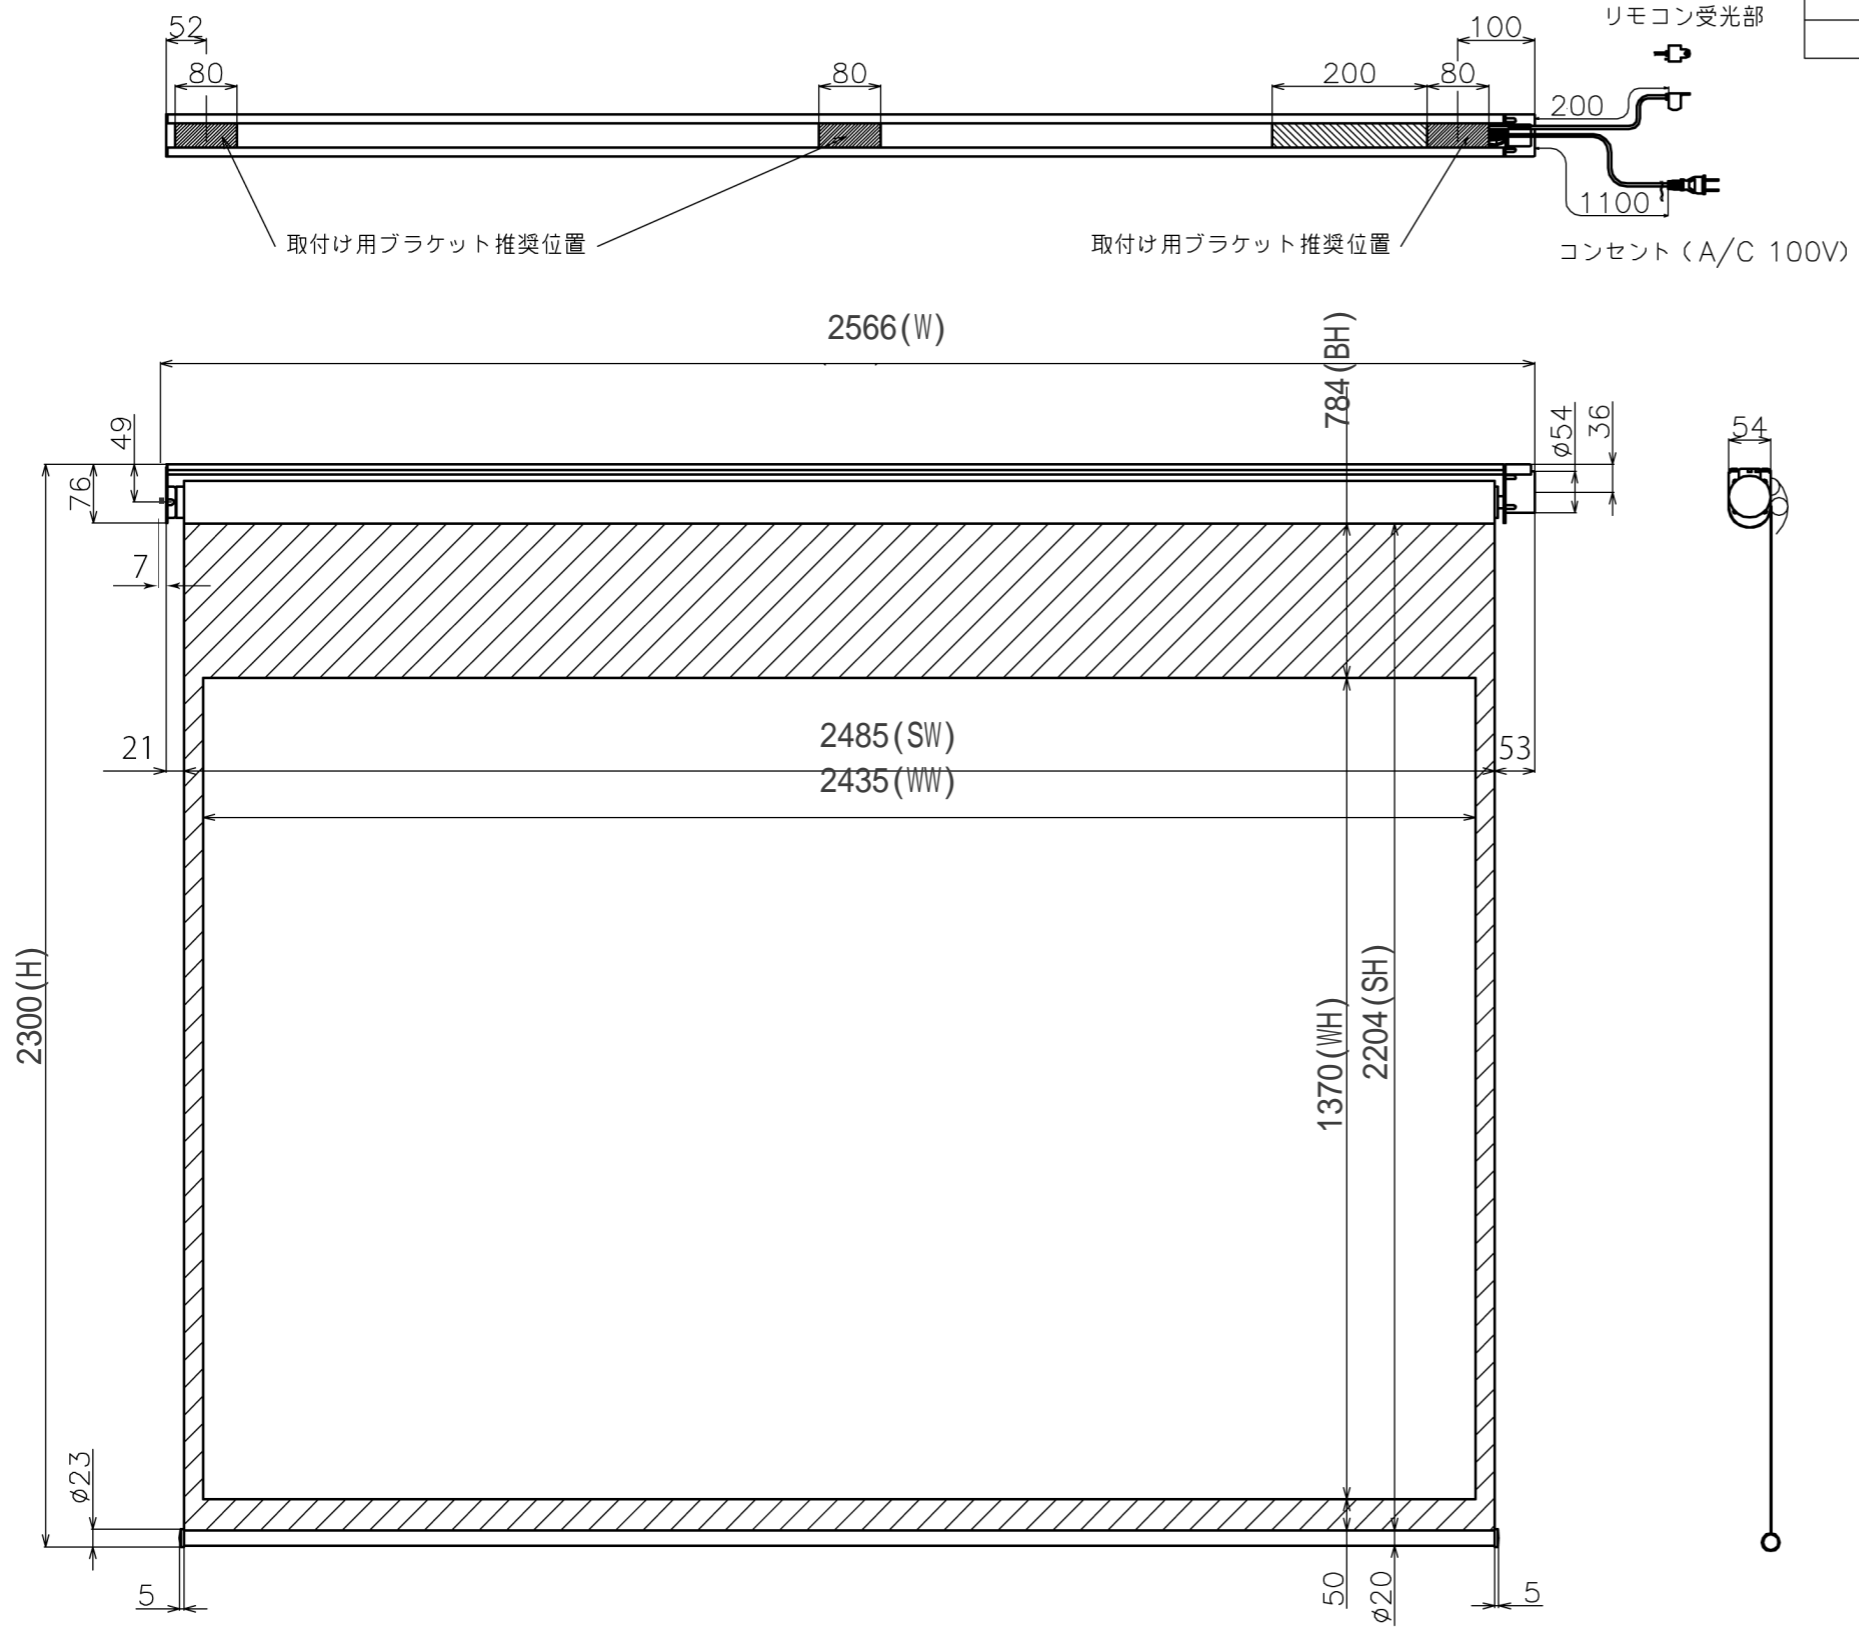

符号	日付	変更履歴	担当	確認	承認

品番	BDR2435WEM-H2300
品名	電動スクリーン ケースなし
サイズ(16:9)	110 インチ
全幅(W)	2566 mm
全高(H)	2300 mm
スクリーン幅(SW)	2485 mm
スクリーン高さ(SH)	2204 mm
映写幅(WW)	2435 mm
映写高さ(WH)	1370 mm
上黒部分(BH)	784 mm
重量	8.9 kg
その他	製品高さ2300mmモデル

マウントブラケット S=1/5

リモコン受光部 S=1/5

リモコン

- 定格電圧 AC 100V 50/60Hz
- 消費電力 モーター回転時：4.8W、待機時：0.3W

マウントブラケット： 全種類とも3個

製品の仕様及びデザインは予告なく変更する場合があります。

Date	2024/12/06	尺度	1/5 1/10	単位	mm	機種名	BDR(ケース無し電動スクリーン)
株式会社 Theaterhouse						品名	ブラックマスク付き製品寸法図
						品番	BDR2435WEM-H2300