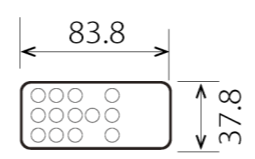

符号	日付	変更履歴	担当	確認	承認

品番	BDR2435WEM
品名	電動スクリーン ケースなし
サイズ(16:9)	110 インチ
全幅(W)	2566 mm
全高(H)	2036 mm
スクリーン幅(SW)	2485 mm
スクリーン高さ(SH)	1940 mm
映写幅(WW)	2435 mm
映写高さ(WH)	1370 mm
上黒部分(BH)	520 mm
重量	8.6 kg

マウントブラケット S=1/5

リモコン受光部 S=1/5

リモコン

- 定格電圧 AC 100V 50/60Hz
- 消費電力 モーター回転時：4.8W、待機時：0.3W

マウントブラケット： 全種類とも3個

製品の仕様及びデザインは予告なく変更する場合があります。

Date	2024/12/06	尺度	1/5 1/10	単位	mm	機種名	BDR(ケース無し電動スクリーン)
株式会社 <b>Theaterhouse</b>						品名	ブラックマスク付き製品寸法図
						品番	BDR2435WEM