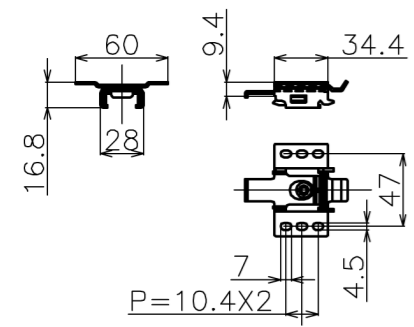

符号	日付	変更履歴	担当	確認	承認

品番	BDR2435WEM
品名	電動スクリーン ケースなし
サイズ(16:9)	110 インチ
全幅(W)	2566 mm
全高(H)	2036 mm
スクリーン幅(SW)	2485 mm
スクリーン高さ(SH)	1940 mm
映写幅(WW)	2435 mm
映写高さ(WH)	1370 mm
上黒部分(BH)	520 mm
重量	8.6 kg

マウントブラケット S=1/5

リモコン受光部 S=1/5

リモコン

- 定格電圧 AC 100V 50/60Hz
- 消費電力 モーター回転時：4.8W、待機時：0.3W

マウントブラケット： 全種類とも3個

製品の仕様及びデザインは予告なく変更する場合があります。

Date	2024/12/06	尺度	1/5 1/10	単位	mm	機種名	BDR(ケース無し電動スクリーン)
株式会社 <b>Theaterhouse</b>						品名	ブラックマスク付き製品寸法図
						品番	BDR2435WEM