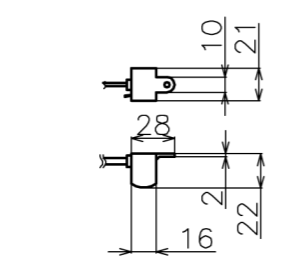

符号	日付	変更履歴	担当	確認	承認

品番	BDR2435WEM
品名	電動スクリーン ケースなし
サイズ(16:9)	110 インチ
全幅(W)	2566 mm
全高(H)	2036 mm
スクリーン幅(SW)	2485 mm
スクリーン高さ(SH)	1940 mm
映写幅(WW)	2435 mm
映写高さ(WH)	1370 mm
上黒部分(BH)	520 mm
重量	8.6 kg

マウントブラケット S=1/5

リモコン受光部 S=1/5

リモコン

- 定格電圧 AC 100V 50/60Hz
- 消費電力 モーター回転時：4.8W、待機時：0.3W

マウントブラケット： 全種類とも3個

製品の仕様及びデザインは予告なく変更する場合があります。

Date	2024/12/06	尺度	1/5 1/10	単位	mm	機種名	BDR(ケース無し電動スクリーン)
株式会社 <b>Theaterhouse</b>						品名	ブラックマスク付き製品寸法図
						品番	BDR2435WEM