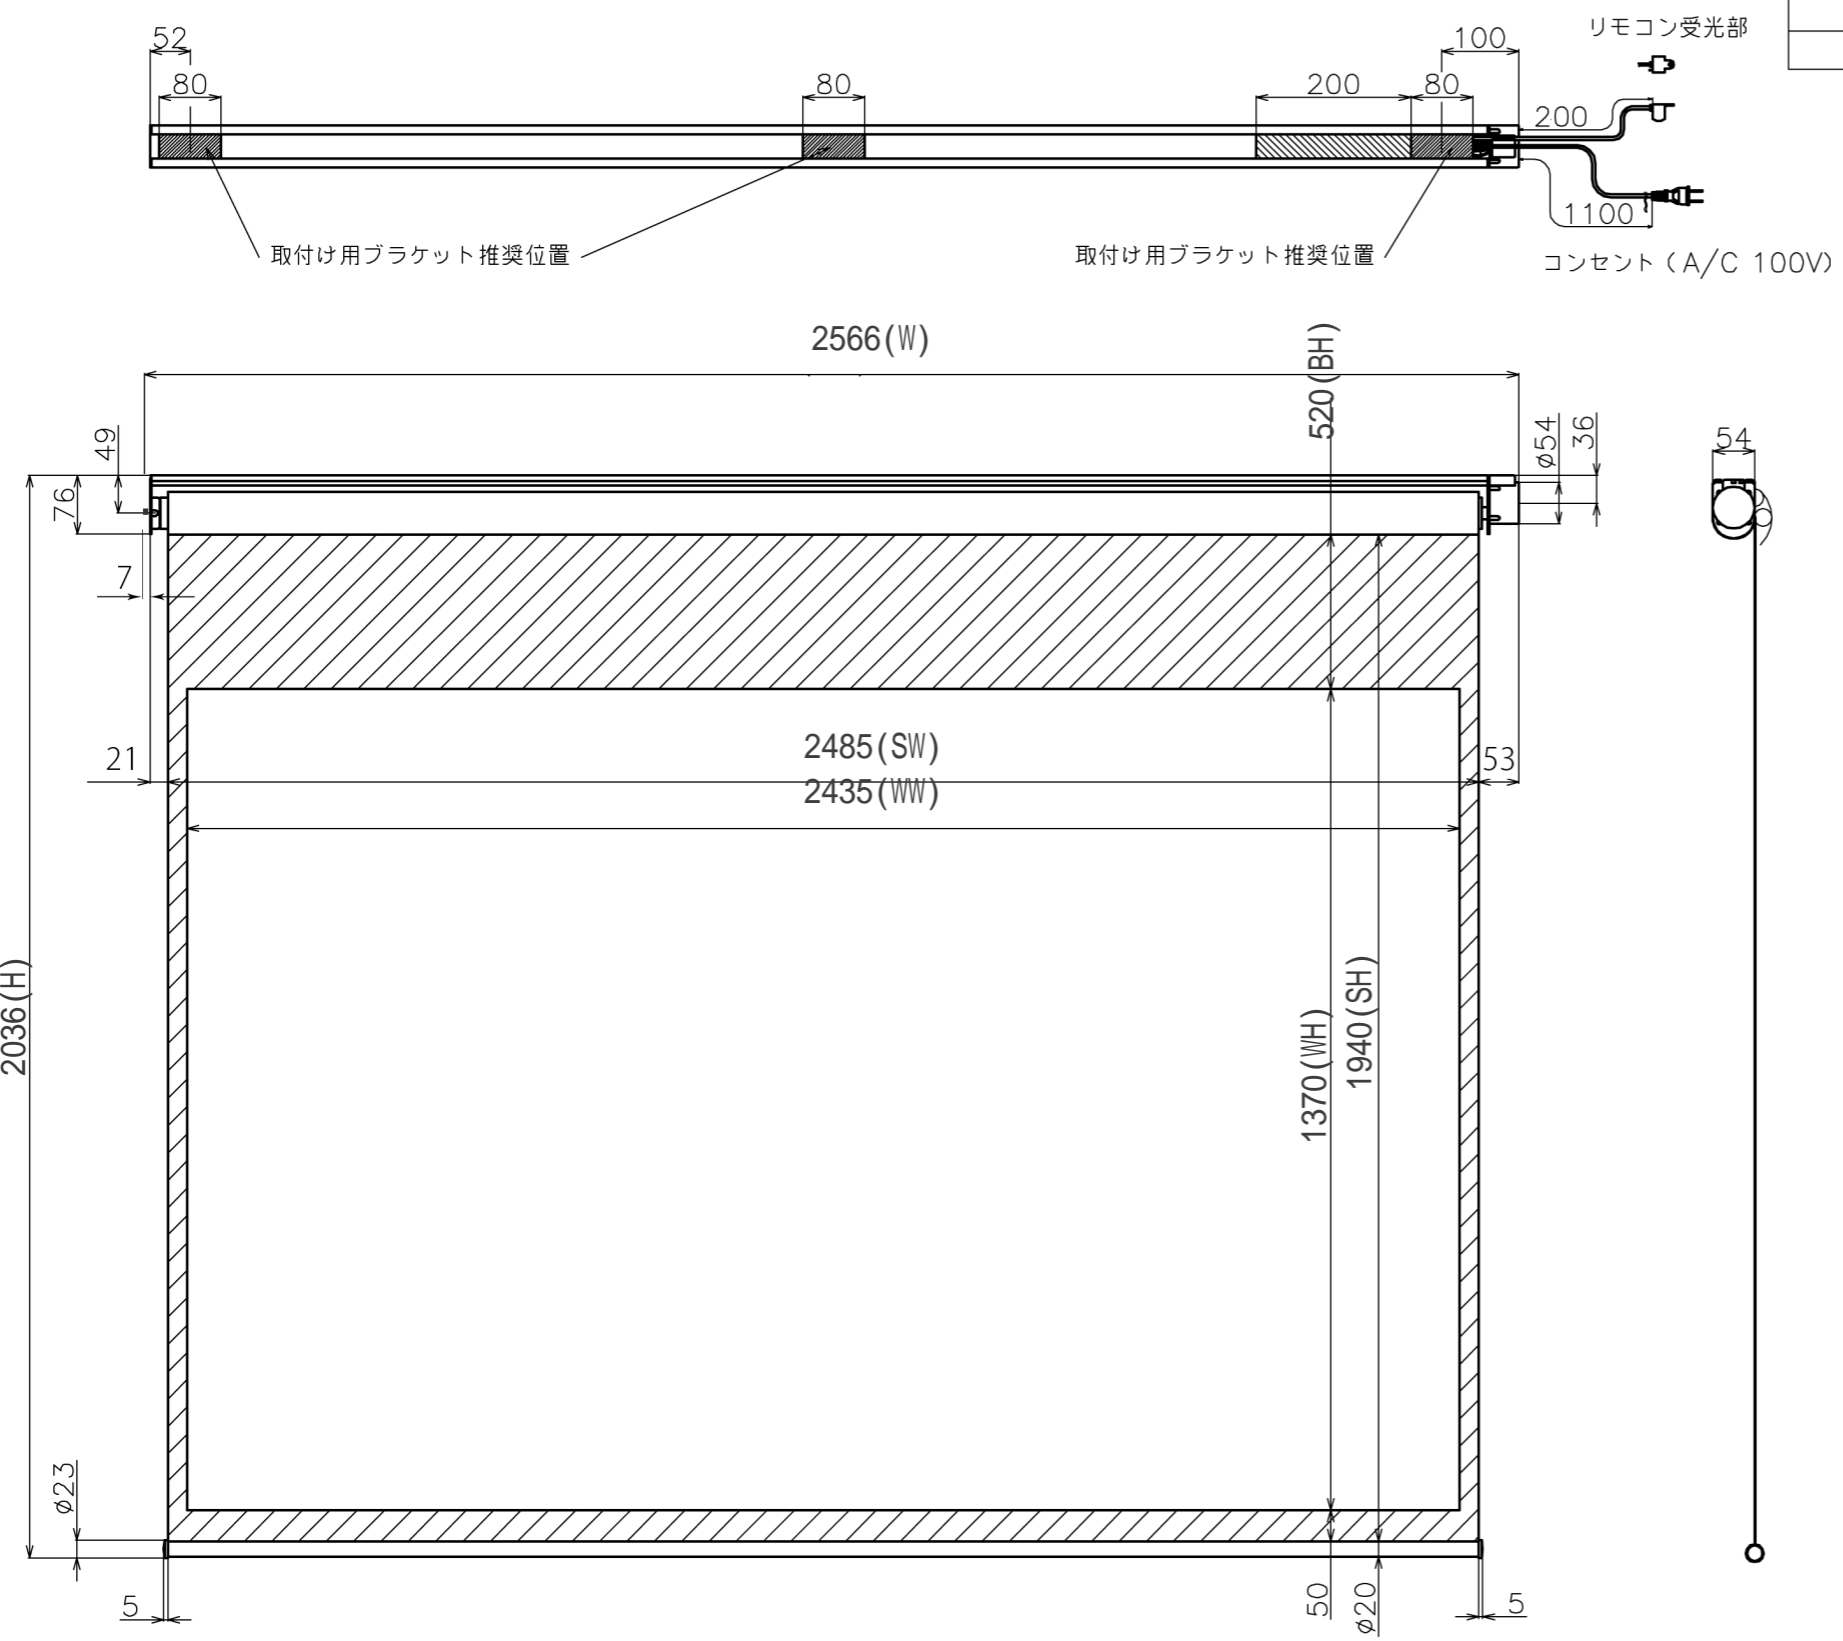

符号	日付	変更履歴	担当	確認	承認

品番	BDR2435WEM
品名	電動スクリーン ケースなし
サイズ(16:9)	110 インチ
全幅(W)	2566 mm
全高(H)	2036 mm
スクリーン幅(SW)	2485 mm
スクリーン高さ(SH)	1940 mm
映写幅(WW)	2435 mm
映写高さ(WH)	1370 mm
上黒部分(BH)	520 mm
重量	8.6 kg

マウントブラケット S=1/5

リモコン受光部 S=1/5

リモコン

- 定格電圧 AC 100V 50/60Hz
- 消費電力 モーター回転時：4.8W、待機時：0.3W

マウントブラケット： 全種類とも3個

製品の仕様及びデザインは予告なく変更する場合があります。

Date	2024/12/06	尺度	1/5 1/10	単位	mm	機種名	BDR(ケース無し電動スクリーン)
株式会社 <b>Theaterhouse</b>						品名	ブラックマスク付き製品寸法図
						品番	BDR2435WEM