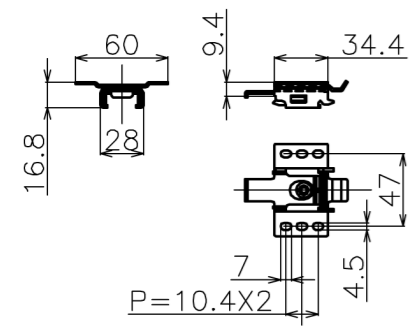

符号	日付	変更履歴	担当	確認	承認

品番	BDR2214WEM-H2300
品名	電動スクリーン ケースなし
サイズ(16:9)	100 インチ
全幅(W)	2339 mm
全高(H)	2300 mm
スクリーン幅(SW)	2264 mm
スクリーン高さ(SH)	2204 mm
映写幅(WW)	2214 mm
映写高さ(WH)	1245 mm
上黒部分(BH)	909 mm
重量	6.8 kg
その他	製品高さ2300mmモデル

マウントブラケット S=1/5

リモコン受光部 S=1/5

リモコン

- 定格電圧 AC 100V 50/60Hz
- 消費電力 モーター回転時：4.8W、待機時：0.3W

マウントブラケット： 全種類とも3個

製品の仕様及びデザインは予告なく変更する場合があります。

Date	13/03/18	尺度	1/5 1/10	単位	mm	機種名	BDR(ケース無し電動スクリーン)
株式会社 Theaterhouse						品名	ブラックマスク付き製品寸法図
						品番	BDR2214WEM-H2300