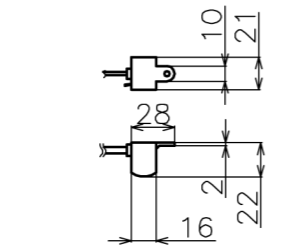

符号	日付	変更履歴	担当	確認	承認

品番	BDR2214WEM-H2300
品名	電動スクリーン ケースなし
サイズ(16:9)	100 インチ
全幅(W)	2339 mm
全高(H)	2300 mm
スクリーン幅(SW)	2264 mm
スクリーン高さ(SH)	2204 mm
映写幅(WW)	2214 mm
映写高さ(WH)	1245 mm
上黒部分(BH)	909 mm
重量	6.8 kg
その他	製品高さ2300mmモデル

マウントブラケット S=1/5

リモコン受光部 S=1/5

リモコン

- 定格電圧 AC 100V 50/60Hz
- 消費電力 モーター回転時：4.8W、待機時：0.3W

マウントブラケット： 全種類とも3個

製品の仕様及びデザインは予告なく変更する場合があります。

Date	13/03/18	尺度	1/5 1/10	単位	mm	機種名	BDR(ケース無し電動スクリーン)
株式会社 Theaterhouse						品名	ブラックマスク付き製品寸法図
						品番	BDR2214WEM-H2300