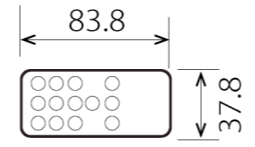

符号	日付	変更履歴	担当	確認	承認

品番	BDR2214WEM-H2300
品名	電動スクリーン ケースなし
サイズ(16:9)	100 インチ
全幅(W)	2339 mm
全高(H)	2300 mm
スクリーン幅(SW)	2264 mm
スクリーン高さ(SH)	2204 mm
映写幅(WW)	2214 mm
映写高さ(WH)	1245 mm
上黒部分(BH)	909 mm
重量	6.8 kg
その他	製品高さ2300mmモデル

マウントブラケット S=1/5

リモコン受光部 S=1/5

リモコン

- 定格電圧 AC 100V 50/60Hz
- 消費電力 モーター回転時：4.8W、待機時：0.3W

マウントブラケット： 全種類とも3個

製品の仕様及びデザインは予告なく変更する場合があります。

Date	13/03/18	尺度	1/5 1/10	単位	mm	機種名	BDR(ケース無し電動スクリーン)
株式会社 Theaterhouse						品名	ブラックマスク付き製品寸法図
						品番	BDR2214WEM-H2300