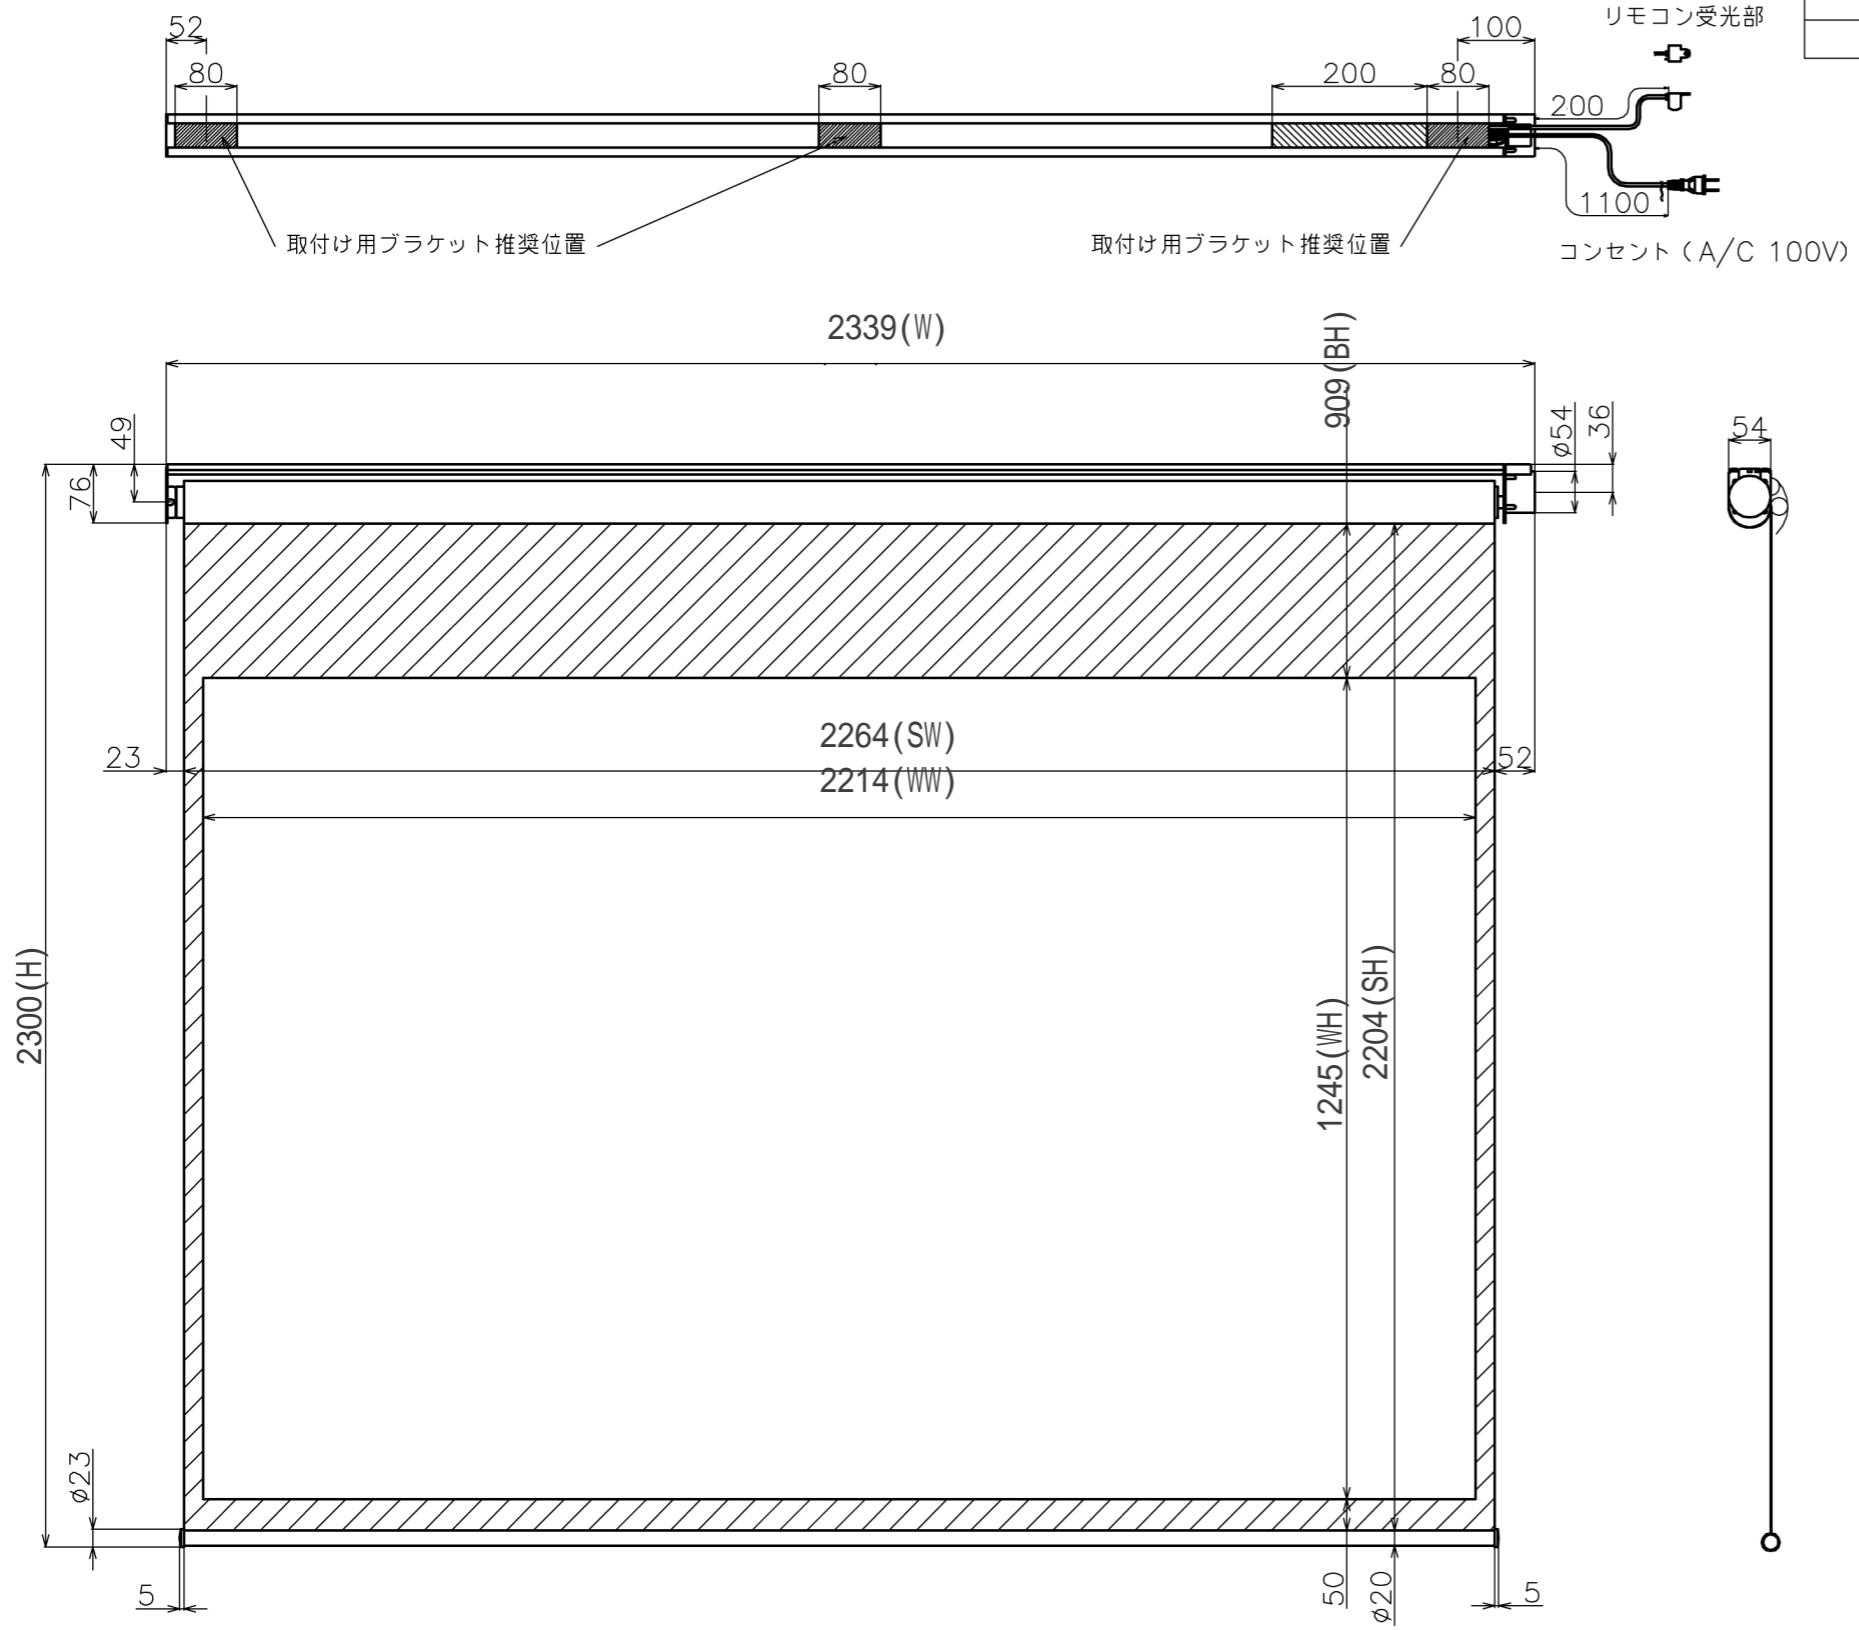

符号	日付	変更履歴	担当	確認	承認

品番	BDR2214WEM-H2300
品名	電動スクリーン ケースなし
サイズ(16:9)	100 インチ
全幅(W)	2339 mm
全高(H)	2300 mm
スクリーン幅(SW)	2264 mm
スクリーン高さ(SH)	2204 mm
映写幅(WW)	2214 mm
映写高さ(WH)	1245 mm
上黒部分(BH)	909 mm
重量	6.8 kg
その他	製品高さ2300mmモデル

マウントブラケット S=1/5

リモコン受光部 S=1/5

リモコン

- 定格電圧 AC 100V 50/60Hz
- 消費電力 モーター回転時：4.8W、待機時：0.3W

マウントブラケット： 全種類とも3個

製品の仕様及びデザインは予告なく変更する場合があります。

Date	13/03/18	尺度	1/5 1/10	単位	mm	機種名	BDR(ケース無し電動スクリーン)
株式会社 Theaterhouse						品名	ブラックマスク付き製品寸法図
						品番	BDR2214WEM-H2300