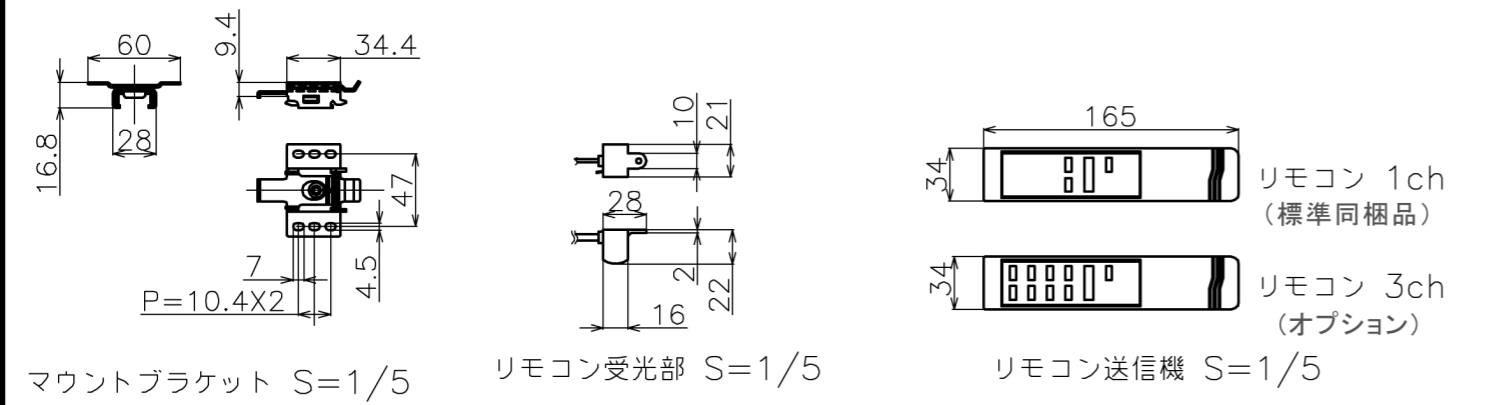

符号	日付	変更履歴	担当	確認	承認

品番	BDR2154FEH
品名	電動スクリーン ケースなし
サイズ(16:10)	100 インチ
全幅(W)	2229 mm
全高(H)	2036 mm
スクリーン幅(SW)	2154 mm
スクリーン高さ(SH)	1940 mm
重量	6.1 kg

マウントブラケット： 全種類とも3個  
 製品の仕様及びデザインは予告なく変更する場合があります。

Date	13/03/18	尺度	1/5 1/10	単位	mm	機種名	BDR(ケース無し電動スクリーン)
株式会社						品名	ブラックマスクなし製品寸法図
<b>Theaterhouse</b>						品番	BDR2154FEH