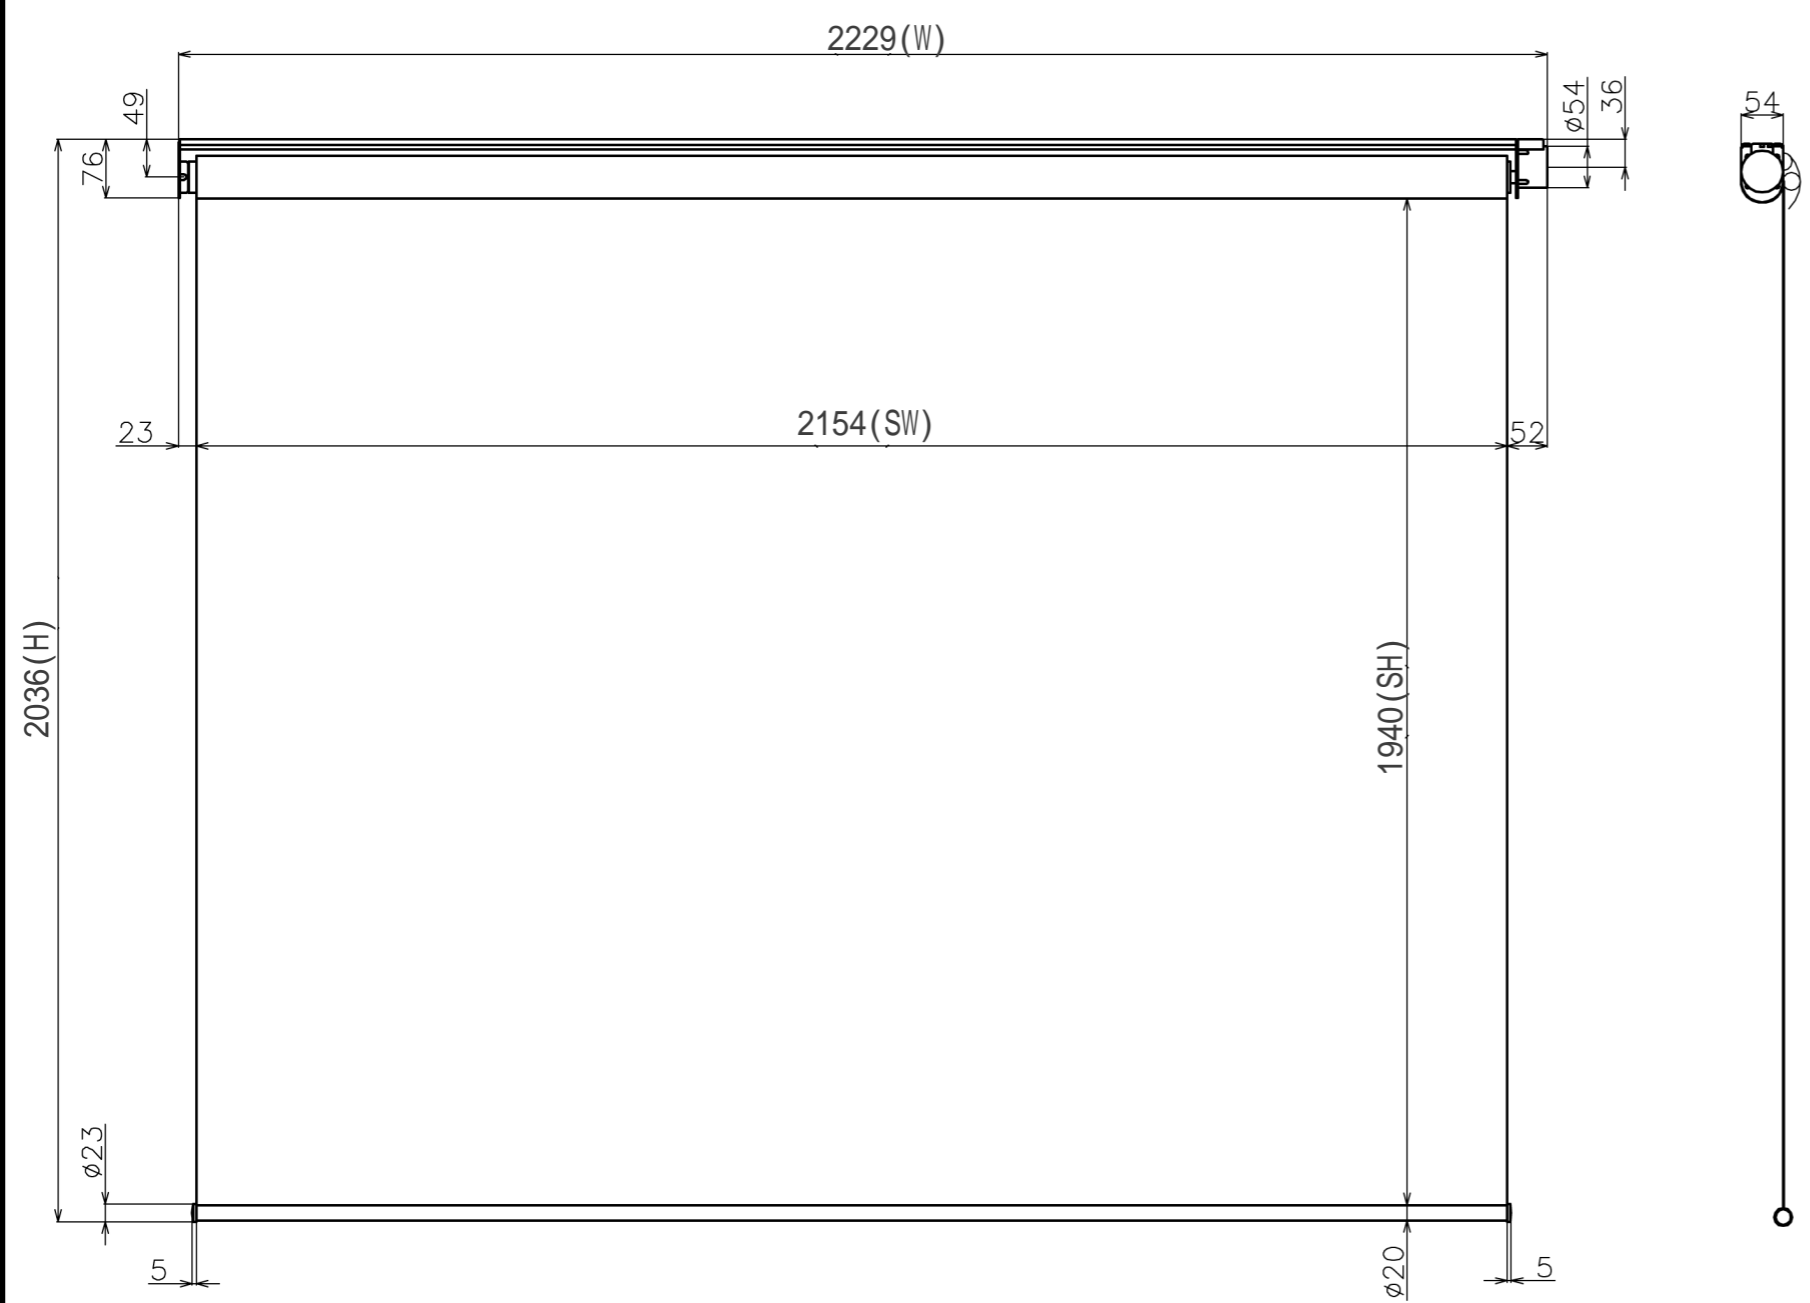

符号	日付	変更履歴	担当	確認	承認

品番	BDR2154FEH
品名	電動スクリーン ケースなし
サイズ(16:10)	100 インチ
全幅(W)	2229 mm
全高(H)	2036 mm
スクリーン幅(SW)	2154 mm
スクリーン高さ(SH)	1940 mm
重量	6.1 kg

マウントブラケット： 全種類とも3個  
 製品の仕様及びデザインは予告なく変更する場合があります。

Date	13/03/18	尺度	1/5 1/10	単位	mm	機種名	BDR(ケース無し電動スクリーン)
株式会社						品名	ブラックマスクなし製品寸法図
<b>Theaterhouse</b>						品番	BDR2154FEH