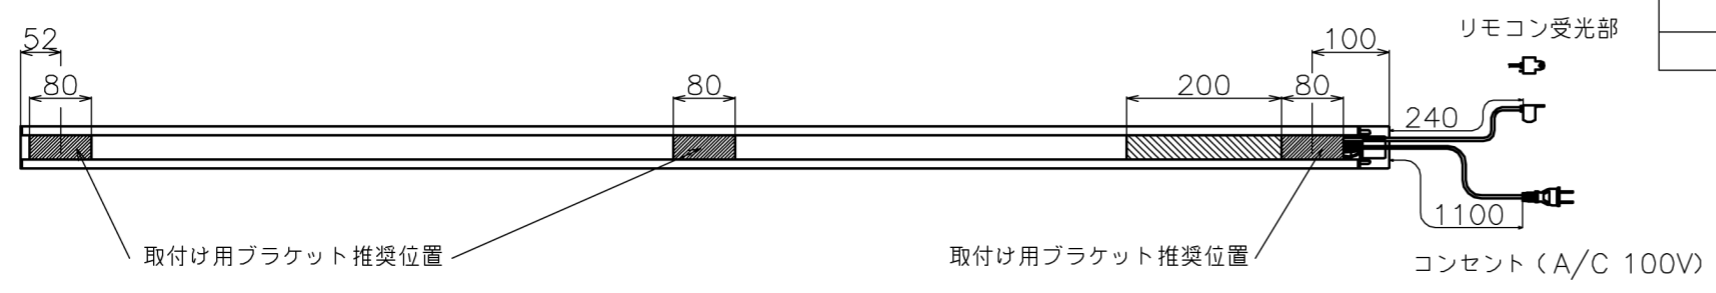

符号	日付	変更履歴	担当	確認	承認

品番	BDR2154FEH
品名	電動スクリーン ケースなし
サイズ(16:10)	100 インチ
全幅(W)	2229 mm
全高(H)	2036 mm
スクリーン幅(SW)	2154 mm
スクリーン高さ(SH)	1940 mm
重量	6.1 kg

マウントブラケット： 全種類とも3個  
 製品の仕様及びデザインは予告なく変更する場合があります。

Date	13/03/18	尺度	1/5 1/10	単位	mm	機種名	BDR(ケース無し電動スクリーン)
株式会社						品名	ブラックマスクなし製品寸法図
<b>Theaterhouse</b>						品番	BDR2154FEH