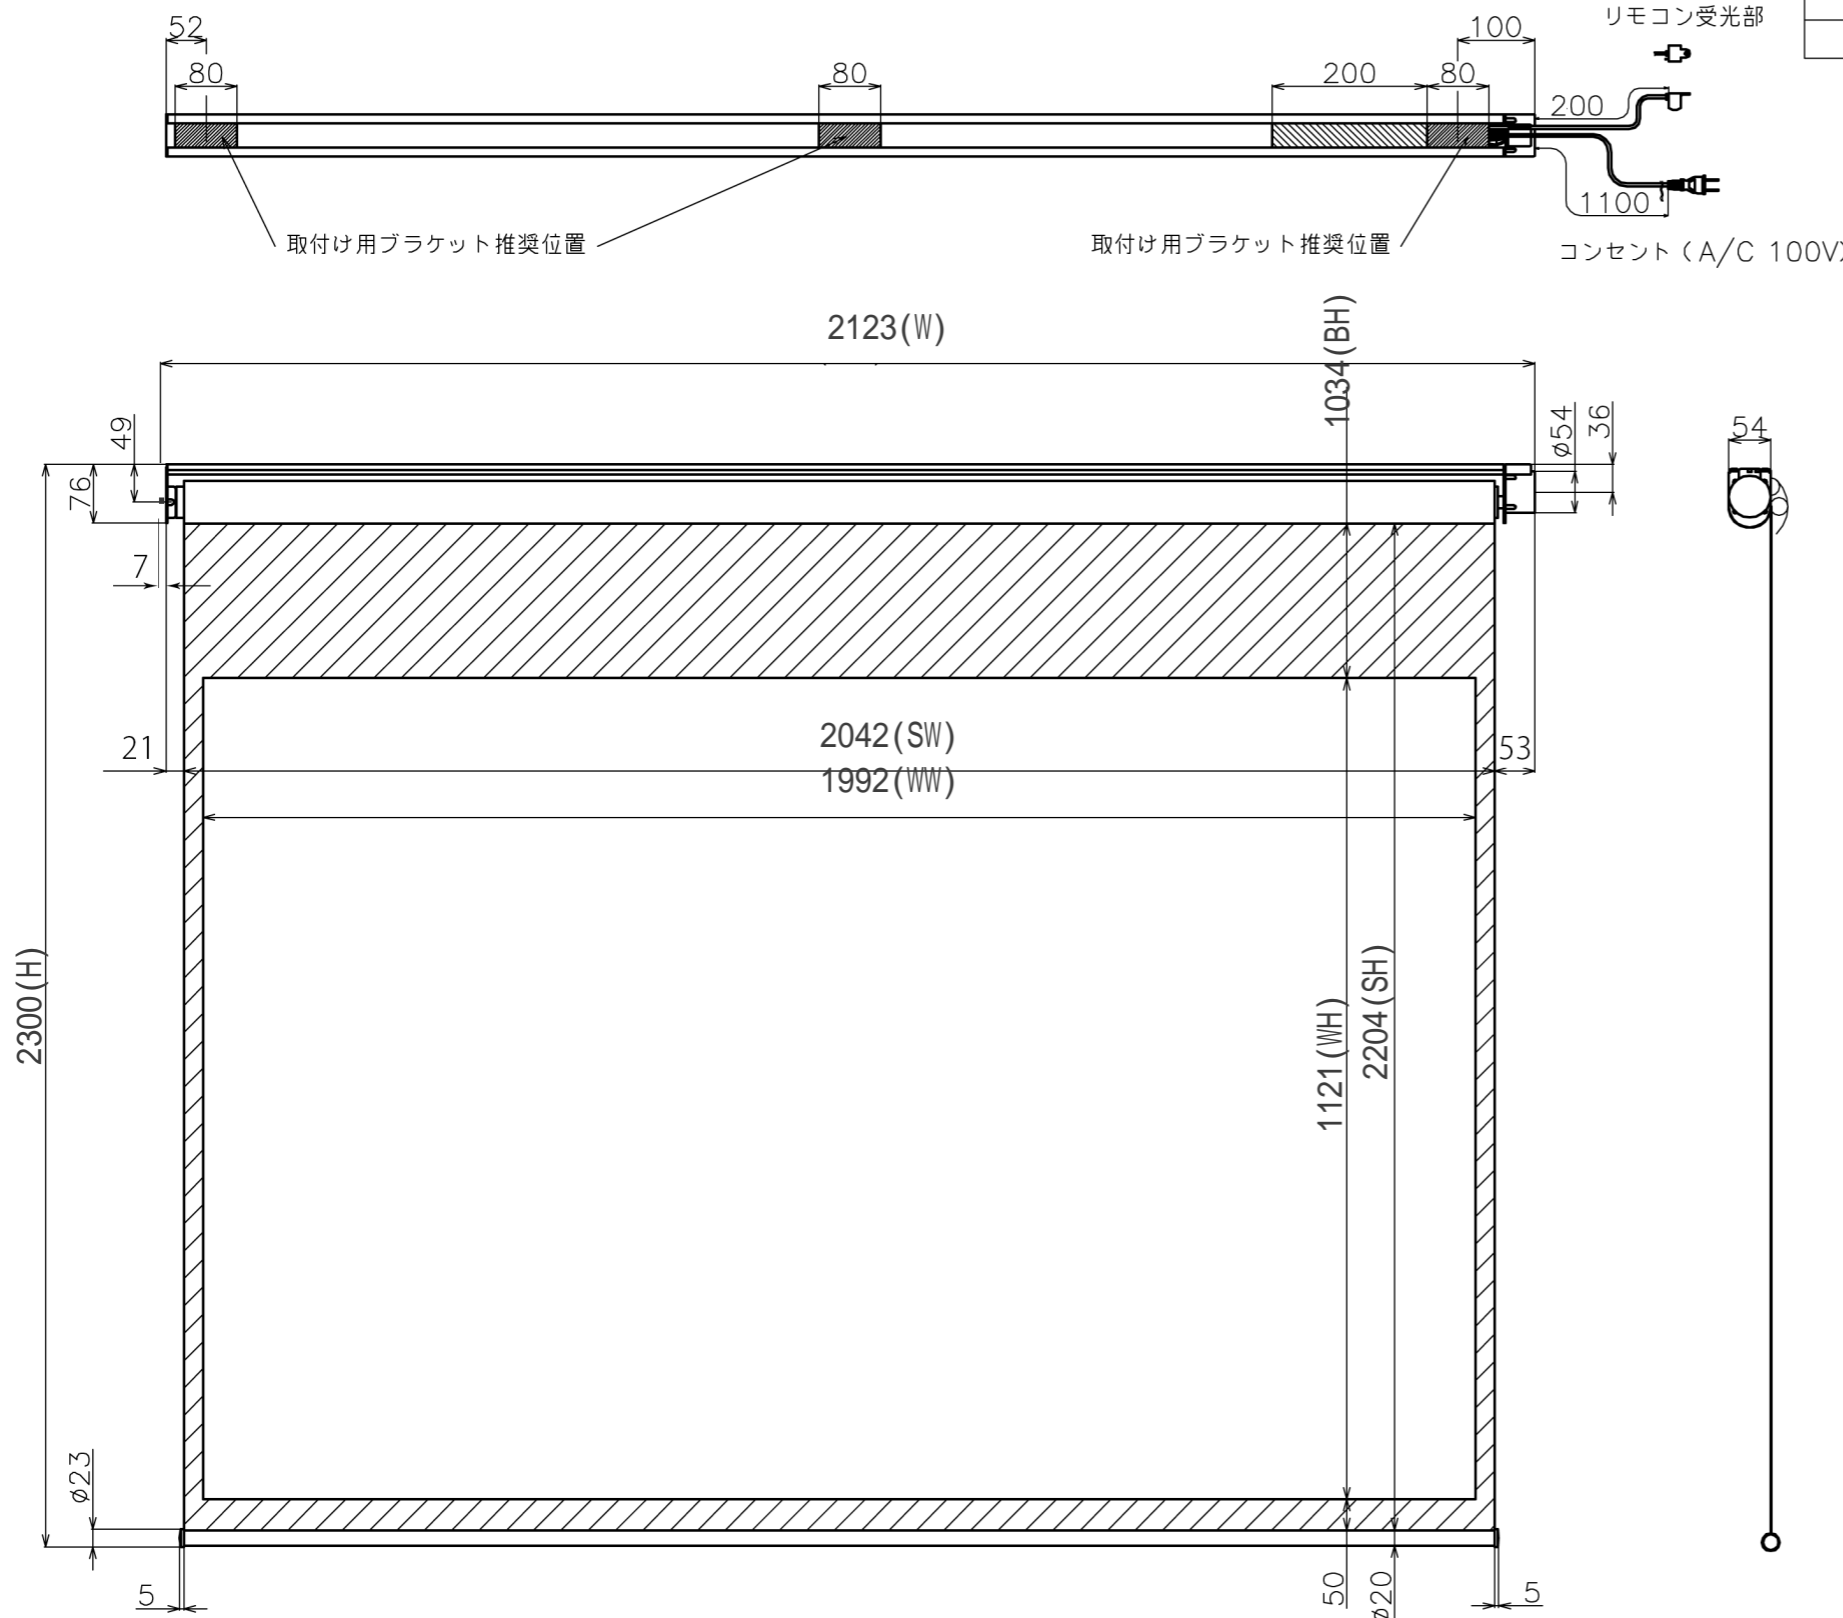

符号	日付	変更履歴	担当	確認	承認

品番	BDR1992WEM-H2300
品名	電動スクリーン ケースなし
サイズ(16:9)	90 インチ
全幅(W)	2123 mm
全高(H)	2300 mm
スクリーン幅(SW)	2042 mm
スクリーン高さ(SH)	2204 mm
映写幅(WW)	1992 mm
映写高さ(WH)	1121 mm
上黒部分(BH)	1034 mm
重量	6.3 kg
その他	製品高さ2300mmモデル

マウントブラケット S=1/5

リモコン受光部 S=1/5

リモコン

- 定格電圧 AC 100V 50/60Hz
- 消費電力 モーター回転時：4.8W、待機時：0.3W

マウントブラケット： 全種類とも3個

製品の仕様及びデザインは予告なく変更する場合があります。

Date	2024/12/06	尺度	1/5 1/10	単位	mm	機種名	BDR(ケース無し電動スクリーン)
株式会社						品名	ブラックマスク付き製品寸法図
<b>Theaterhouse</b>						品番	BDR1992WEM-H2300