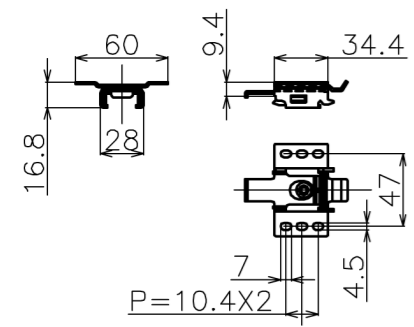

符号	日付	変更履歴	担当	確認	承認

品番	BDR1992WEM-H2300
品名	電動スクリーン ケースなし
サイズ(16:9)	90 インチ
全幅(W)	2123 mm
全高(H)	2300 mm
スクリーン幅(SW)	2042 mm
スクリーン高さ(SH)	2204 mm
映写幅(WW)	1992 mm
映写高さ(WH)	1121 mm
上黒部分(BH)	1034 mm
重量	6.3 kg
その他	製品高さ2300mmモデル

マウントブラケット S=1/5

リモコン受光部 S=1/5

リモコン

- 定格電圧 AC 100V 50/60Hz
- 消費電力 モーター回転時：4.8W、待機時：0.3W

マウントブラケット： 全種類とも3個

製品の仕様及びデザインは予告なく変更する場合があります。

Date	2024/12/06	尺度	1/5 1/10	単位	mm	機種名	BDR(ケース無し電動スクリーン)
株式会社						品名	ブラックマスク付き製品寸法図
<b>Theaterhouse</b>						品番	BDR1992WEM-H2300