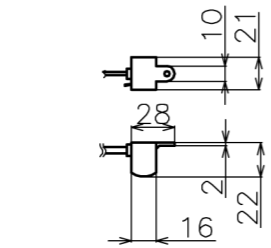

符号	日付	変更履歴	担当	確認	承認

品番	BDR1992WEM-H2300
品名	電動スクリーン ケースなし
サイズ(16:9)	90 インチ
全幅(W)	2123 mm
全高(H)	2300 mm
スクリーン幅(SW)	2042 mm
スクリーン高さ(SH)	2204 mm
映写幅(WW)	1992 mm
映写高さ(WH)	1121 mm
上黒部分(BH)	1034 mm
重量	6.3 kg
その他	製品高さ2300mmモデル

マウントブラケット S=1/5

リモコン受光部 S=1/5

リモコン

- 定格電圧 AC 100V 50/60Hz
- 消費電力 モーター回転時：4.8W、待機時：0.3W

マウントブラケット： 全種類とも3個

製品の仕様及びデザインは予告なく変更する場合があります。

Date	2024/12/06	尺度	1/5 1/10	単位	mm	機種名	BDR(ケース無し電動スクリーン)
株式会社						品名	ブラックマスク付き製品寸法図
<b>Theaterhouse</b>						品番	BDR1992WEM-H2300