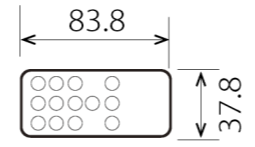

符号	日付	変更履歴	担当	確認	承認

品番	BDR1992WEM-H2300
品名	電動スクリーン ケースなし
サイズ(16:9)	90 インチ
全幅(W)	2123 mm
全高(H)	2300 mm
スクリーン幅(SW)	2042 mm
スクリーン高さ(SH)	2204 mm
映写幅(WW)	1992 mm
映写高さ(WH)	1121 mm
上黒部分(BH)	1034 mm
重量	6.3 kg
その他	製品高さ2300mmモデル

マウントブラケット S=1/5

リモコン受光部 S=1/5

リモコン

- 定格電圧 AC 100V 50/60Hz
- 消費電力 モーター回転時：4.8W、待機時：0.3W

マウントブラケット： 全種類とも3個

製品の仕様及びデザインは予告なく変更する場合があります。

Date	2024/12/06	尺度	1/5 1/10	単位	mm	機種名	BDR(ケース無し電動スクリーン)
株式会社						品名	ブラックマスク付き製品寸法図
<b>Theaterhouse</b>						品番	BDR1992WEM-H2300