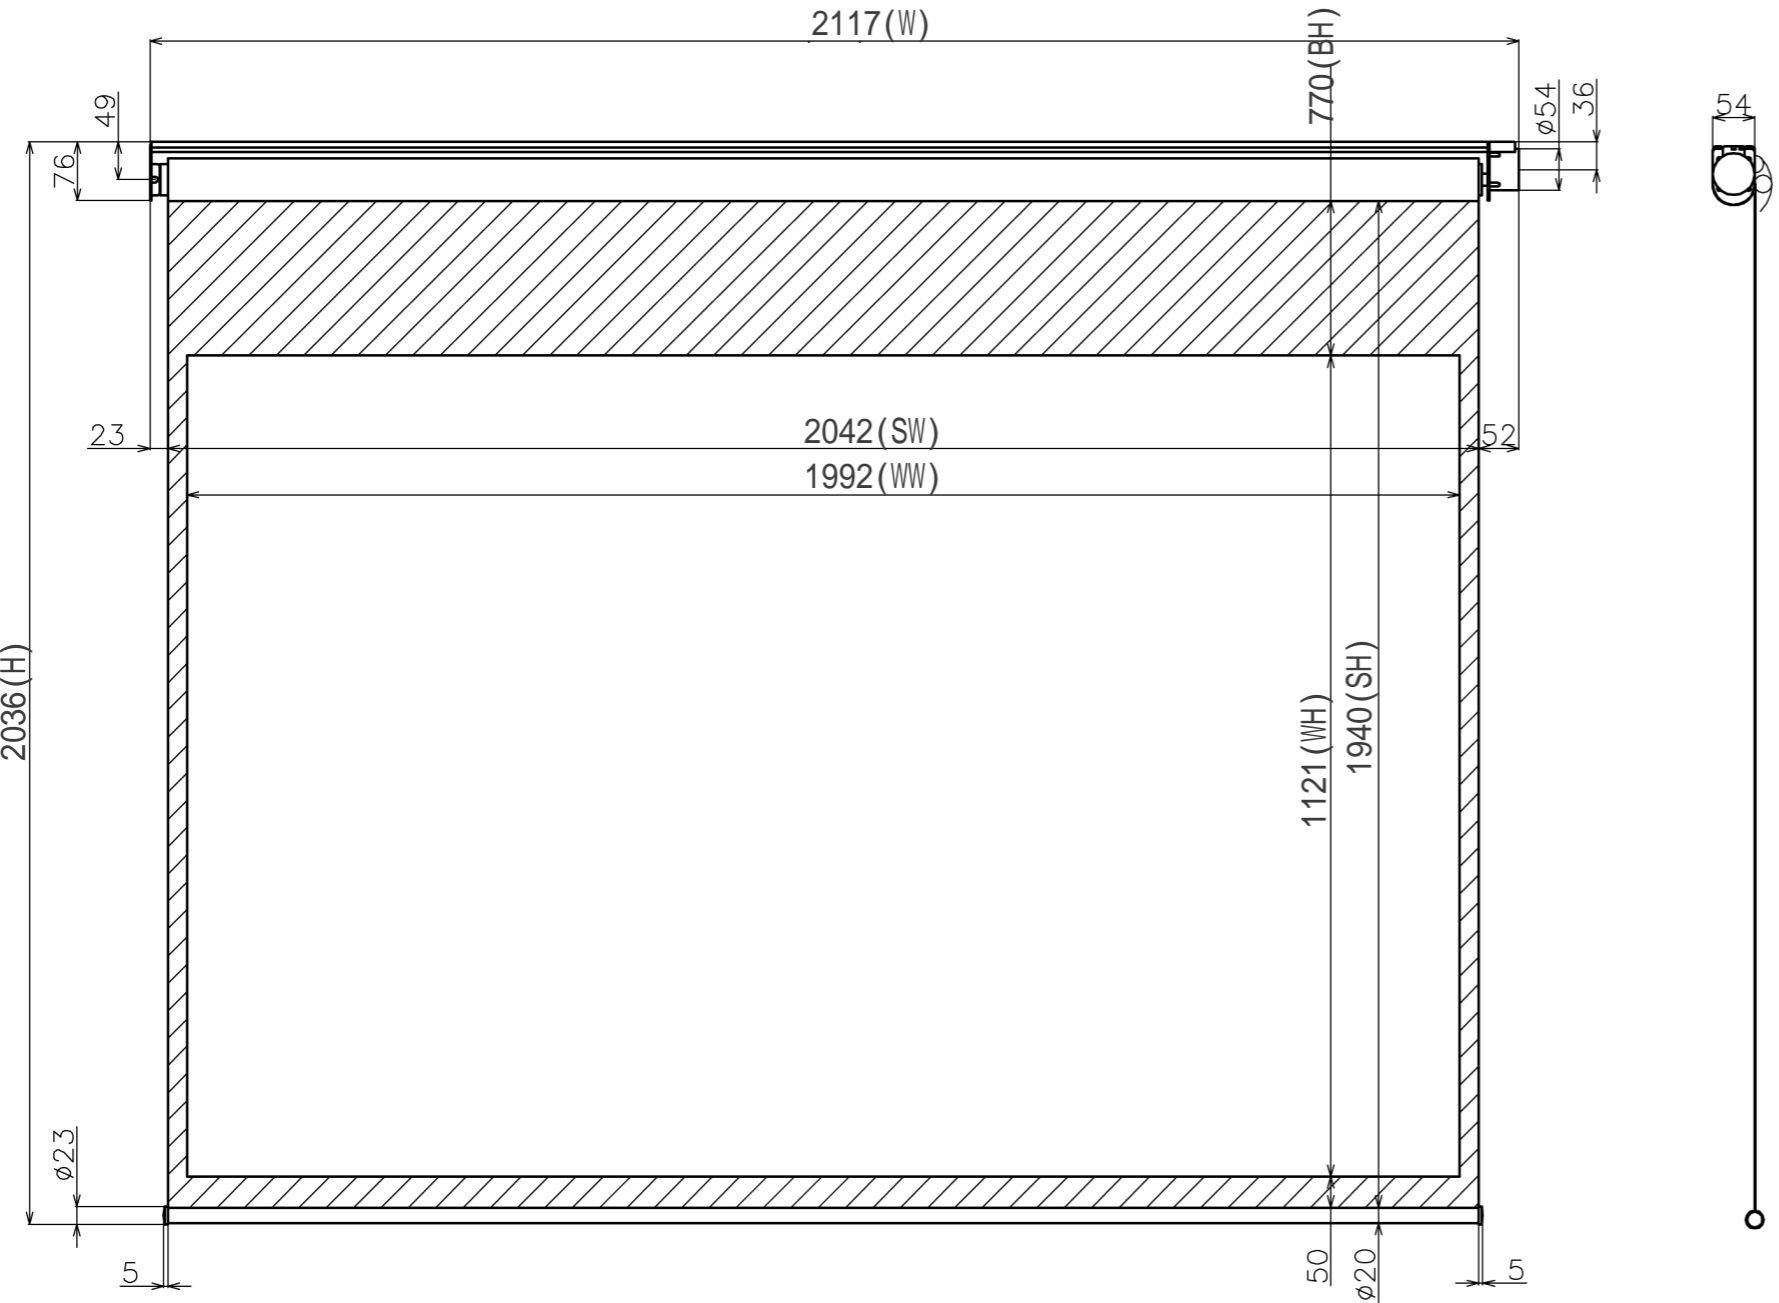

符号	日付	変更履歴	担当	確認	承認

品番	BDR1992WEM
品名	電動スクリーン ケースなし
サイズ(16:9)	90 インチ
全幅(W)	2117 mm
全高(H)	2036 mm
スクリーン幅(SW)	2042 mm
スクリーン高さ(SH)	1940 mm
映写幅(WW)	1992 mm
映写高さ(WH)	1121 mm
上黒部分(BH)	770 mm
重量	5.5 kg

マウントブラケット S=1/5

リモコン受光部 S=1/5

リモコン送信機 S=1/5

- 定格電圧 AC 100V 50/60Hz
- 消費電力 モーター回転時：4.8W、待機時：0.3W

マウントブラケット： 全種類とも3個

製品の仕様及びデザインは予告なく変更する場合があります。

Date	13/03/18	尺度	1/5 1/10	単位	mm	機種名	BDR(ケース無し電動スクリーン)
株式会社 Theaterhouse						品名	ブラックマスク付き製品寸法図
						品番	BDR1992WEM