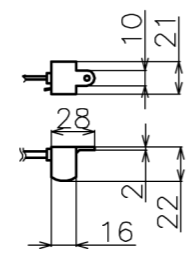

符号	日付	変更履歴	担当	確認	承認

品番	BDR1992WEM
品名	電動スクリーン ケースなし
サイズ(16:9)	90 インチ
全幅(W)	2117 mm
全高(H)	2036 mm
スクリーン幅(SW)	2042 mm
スクリーン高さ(SH)	1940 mm
映写幅(WW)	1992 mm
映写高さ(WH)	1121 mm
上黒部分(BH)	770 mm
重量	5.5 kg

マウントブラケット S=1/5

リモコン受光部 S=1/5

リモコン送信機 S=1/5

- 定格電圧 AC 100V 50/60Hz
- 消費電力 モーター回転時：4.8W、待機時：0.3W

マウントブラケット： 全種類とも3個

製品の仕様及びデザインは予告なく変更する場合があります。

Date	13/03/18	尺度	1/5 1/10	単位	mm	機種名	BDR(ケース無し電動スクリーン)
株式会社 Theaterhouse						品名	ブラックマスク付き製品寸法図
						品番	BDR1992WEM