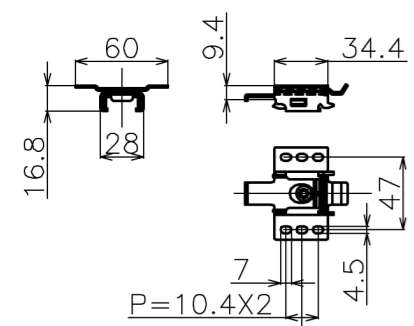

符号	日付	変更履歴	担当	確認	承認

品番	BDR1992WEM
品名	電動スクリーン ケースなし
サイズ(16:9)	90 インチ
全幅(W)	2117 mm
全高(H)	2036 mm
スクリーン幅(SW)	2042 mm
スクリーン高さ(SH)	1940 mm
映写幅(WW)	1992 mm
映写高さ(WH)	1121 mm
上黒部分(BH)	770 mm
重量	5.5 kg

マウントブラケット S=1/5

リモコン受光部 S=1/5

リモコン送信機 S=1/5

- 定格電圧 AC 100V 50/60Hz
- 消費電力 モーター回転時：4.8W、待機時：0.3W

マウントブラケット： 全種類とも3個

製品の仕様及びデザインは予告なく変更する場合があります。

Date	13/03/18	尺度	1/5 1/10	単位	mm	機種名	BDR(ケース無し電動スクリーン)
株式会社 Theaterhouse						品名	ブラックマスク付き製品寸法図
						品番	BDR1992WEM