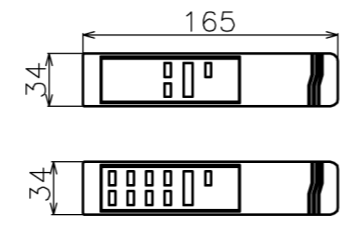

符号	日付	変更履歴	担当	確認	承認

品番	BDR1992WEM
品名	電動スクリーン ケースなし
サイズ(16:9)	90 インチ
全幅(W)	2117 mm
全高(H)	2036 mm
スクリーン幅(SW)	2042 mm
スクリーン高さ(SH)	1940 mm
映写幅(WW)	1992 mm
映写高さ(WH)	1121 mm
上黒部分(BH)	770 mm
重量	5.5 kg

マウントブラケット S=1/5

リモコン受光部 S=1/5

リモコン送信機 S=1/5

- 定格電圧 AC 100V 50/60Hz
- 消費電力 モーター回転時：4.8W、待機時：0.3W

マウントブラケット： 全種類とも3個

製品の仕様及びデザインは予告なく変更する場合があります。

Date	13/03/18	尺度	1/5 1/10	単位	mm	機種名	BDR(ケース無し電動スクリーン)
株式会社 Theaterhouse						品名	ブラックマスク付き製品寸法図
						品番	BDR1992WEM