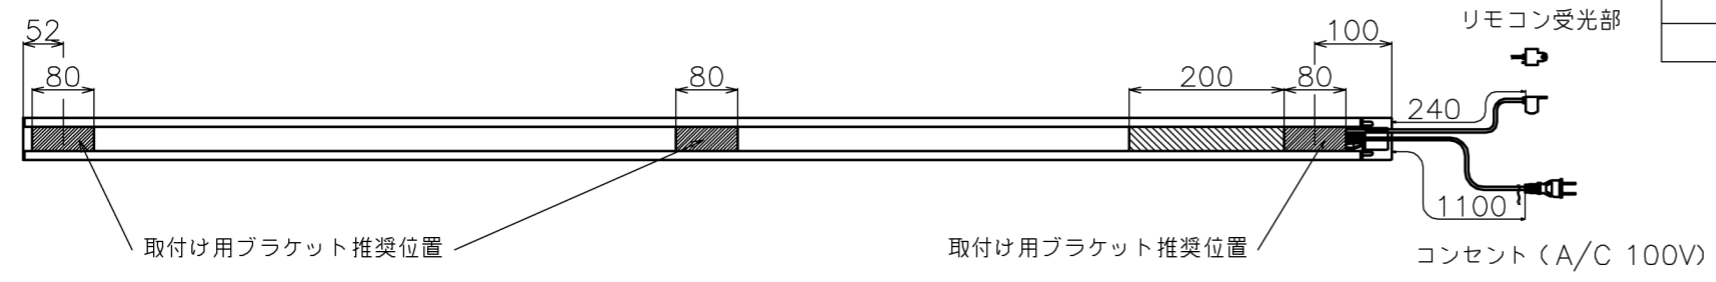

符号	日付	変更履歴	担当	確認	承認

品番	BDR1992WEM
品名	電動スクリーン ケースなし
サイズ(16:9)	90 インチ
全幅(W)	2117 mm
全高(H)	2036 mm
スクリーン幅(SW)	2042 mm
スクリーン高さ(SH)	1940 mm
映写幅(WW)	1992 mm
映写高さ(WH)	1121 mm
上黒部分(BH)	770 mm
重量	5.5 kg

マウントブラケット S=1/5

リモコン受光部 S=1/5

リモコン送信機 S=1/5

- 定格電圧 AC 100V 50/60Hz
- 消費電力 モーター回転時：4.8W、待機時：0.3W

マウントブラケット： 全種類とも3個

製品の仕様及びデザインは予告なく変更する場合があります。

Date	13/03/18	尺度	1/5 1/10	単位	mm	機種名	BDR(ケース無し電動スクリーン)
株式会社 Theaterhouse						品名	ブラックマスク付き製品寸法図
						品番	BDR1992WEM