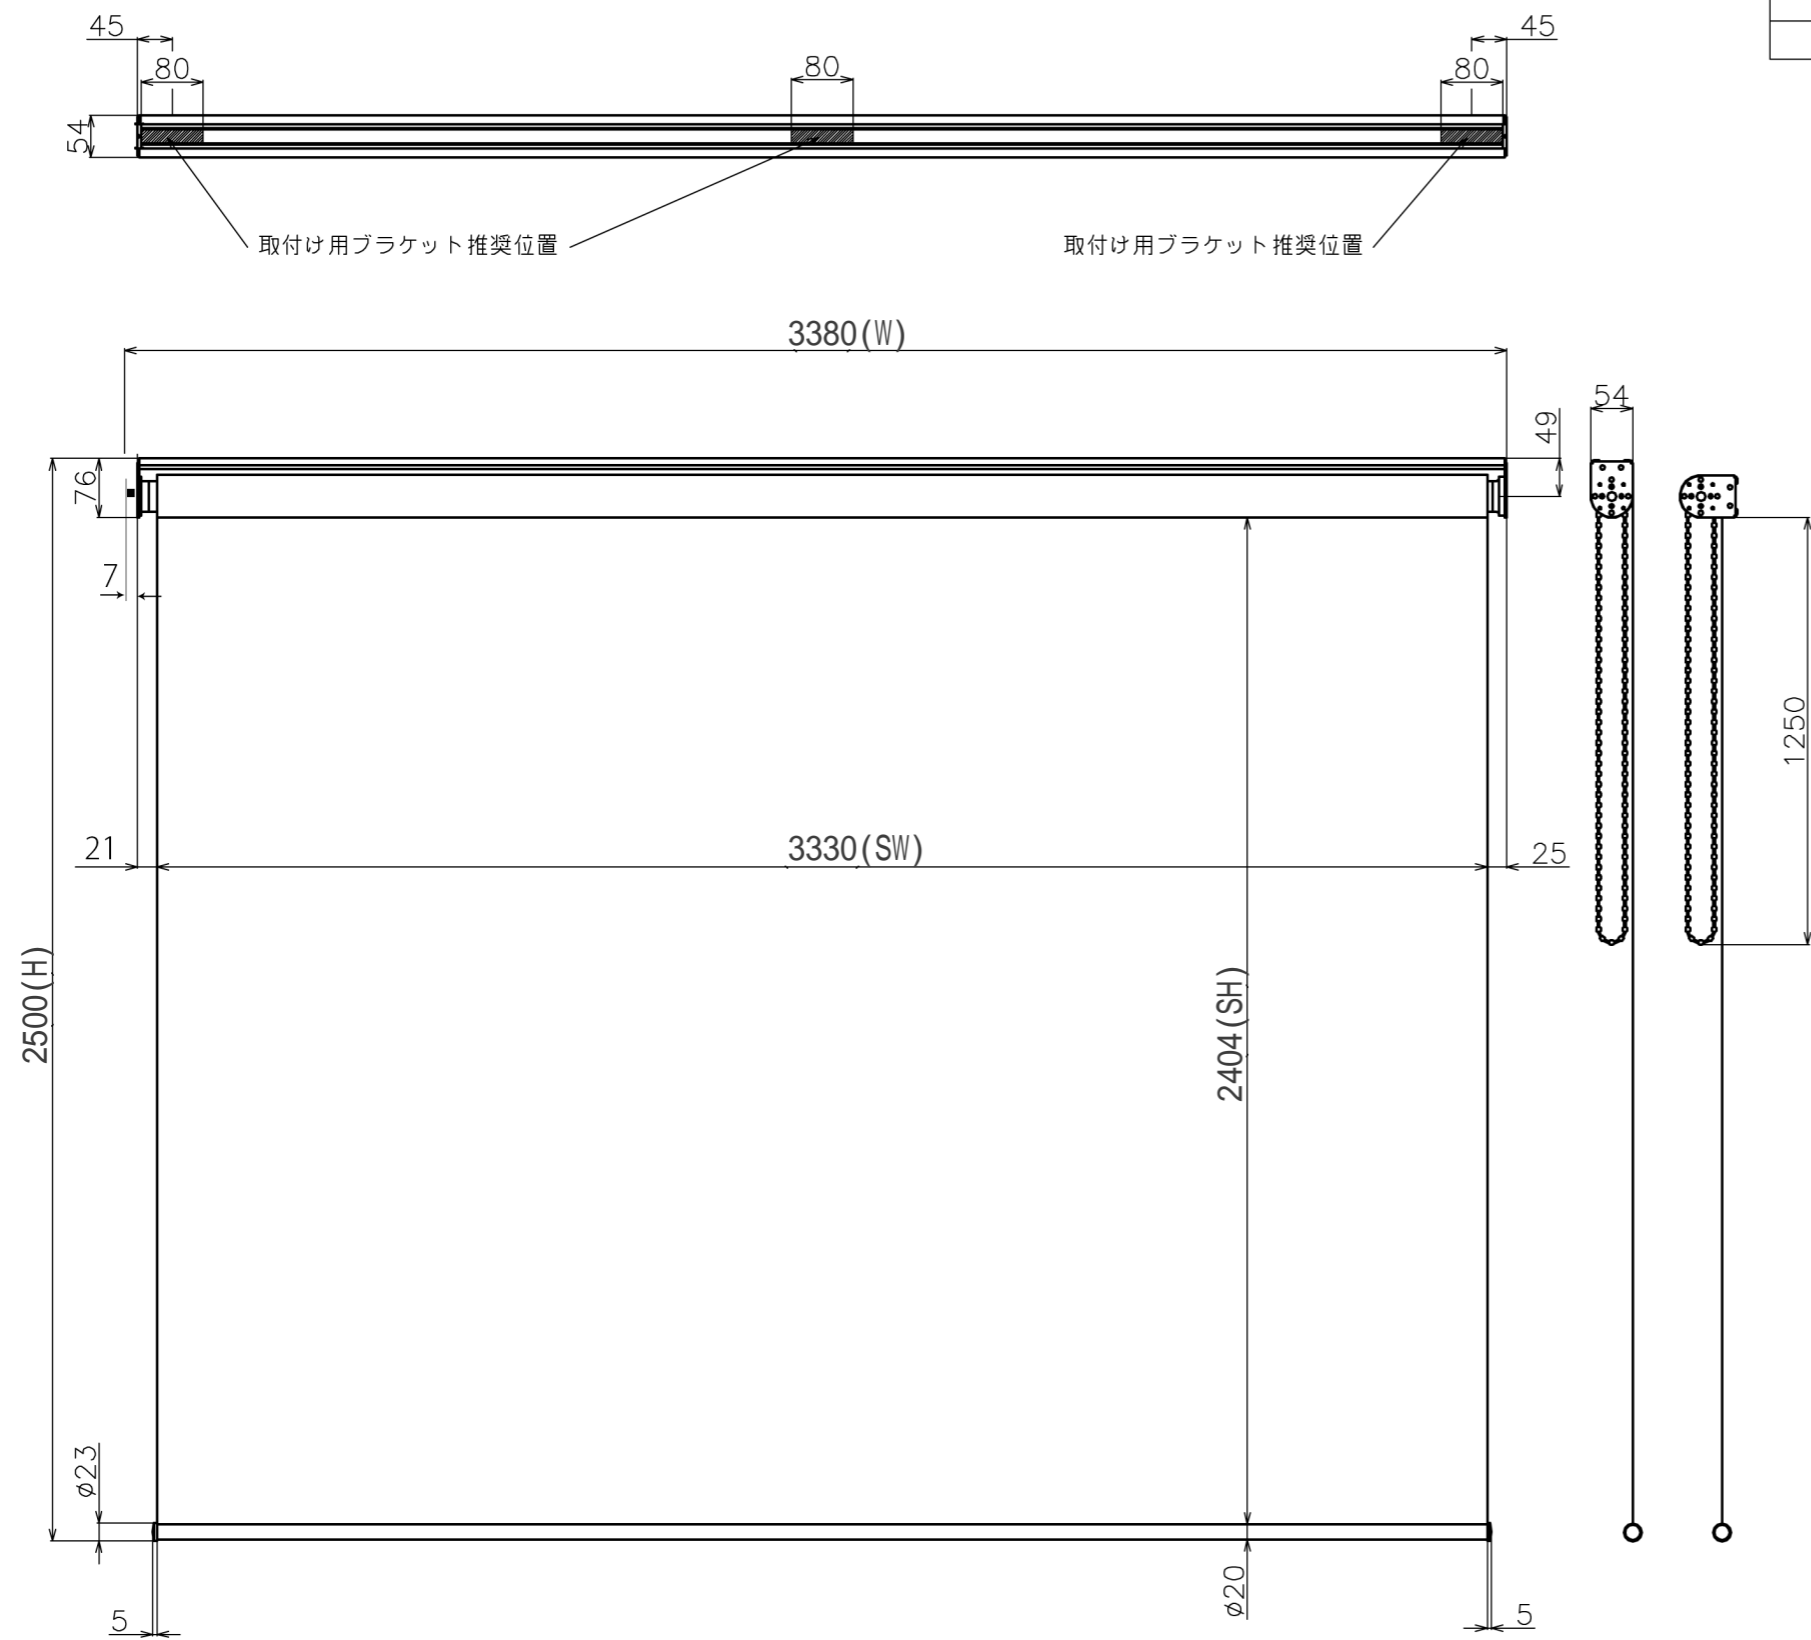

符号	日付	変更履歴	担当	確認	承認

品番	BCH3330FHD-H2500
品名	チェーンスクリーン
サイズ(16:9)	150 インチ
全幅(W)	3380 mm
全高(H)	2500 mm
スクリーン幅(SW)	3330 mm
スクリーン高さ(SH)	2404 mm
重量	11.0 kg
生地	ハイビジョンマット
ブラックマスク	マスクなし
その他	製品高さ2500mmモデル

マウントブラケット S=1/5

マウントブラケット： 全種類とも3個

製品の仕様及びデザインは予告なく変更する場合があります。

Date	2024/11/18	尺度	1/10	単位	mm	機種名	BCH(チェーンスクリーン)
株式会社						品名	ブラックマスク無し製品寸法図
Theaterhouse						品番	BCH3330FHD-H2500