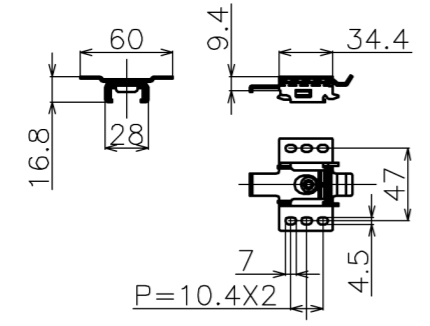

符号	日付	変更履歴	担当	確認	承認

品番	BCH3330FHD-H2500
品名	チェーンスクリーン
サイズ(16:9)	150 インチ
全幅(W)	3380 mm
全高(H)	2500 mm
スクリーン幅(SW)	3330 mm
スクリーン高さ(SH)	2404 mm
重量	11.0 kg
生地	ハイビジョンマット
ブラックマスク	マスクなし
その他	製品高さ2500mmモデル

マウントブラケット S=1/5

マウントブラケット： 全種類とも3個

製品の仕様及びデザインは予告なく変更する場合があります。

Date	2024/11/18	尺度	1/10	単位	mm	機種名	BCH(チェーンスクリーン)
株式会社						品名	ブラックマスク無し製品寸法図
Theaterhouse						品番	BCH3330FHD-H2500