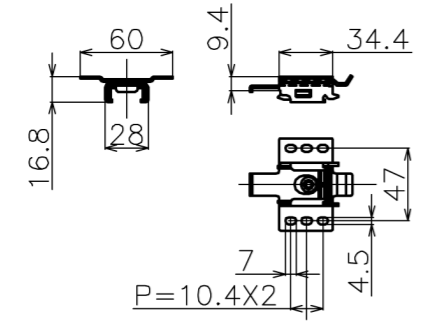

符号	日付	変更履歴	担当	確認	承認

品番	BCH3322WEM-H2150
品名	チェーンスクリーン
サイズ(16:9)	150 インチ
全幅(W)	3425 mm
全高(H)	2150 mm
スクリーン幅(SW)	3372 mm
スクリーン高さ(SH)	2054 mm
映写幅(WW)	3322 mm
映写高さ(WH)	1869 mm
上黒部分(BH)	135 mm
重量	11.1 kg
その他	製品高さ2150mmモデル

マウントブラケット S=1/5

マウントブラケット： 全種類とも3個

製品の仕様及びデザインは予告なく変更する場合があります。

Date	2024/11/18	尺度	1/10	単位	mm	機種名	BCH(チェーンスクリーン)
株式会社						品名	ブラックマスク付き製品寸法図
<b>Theaterhouse</b>						品番	BCH3322WEM-H2150