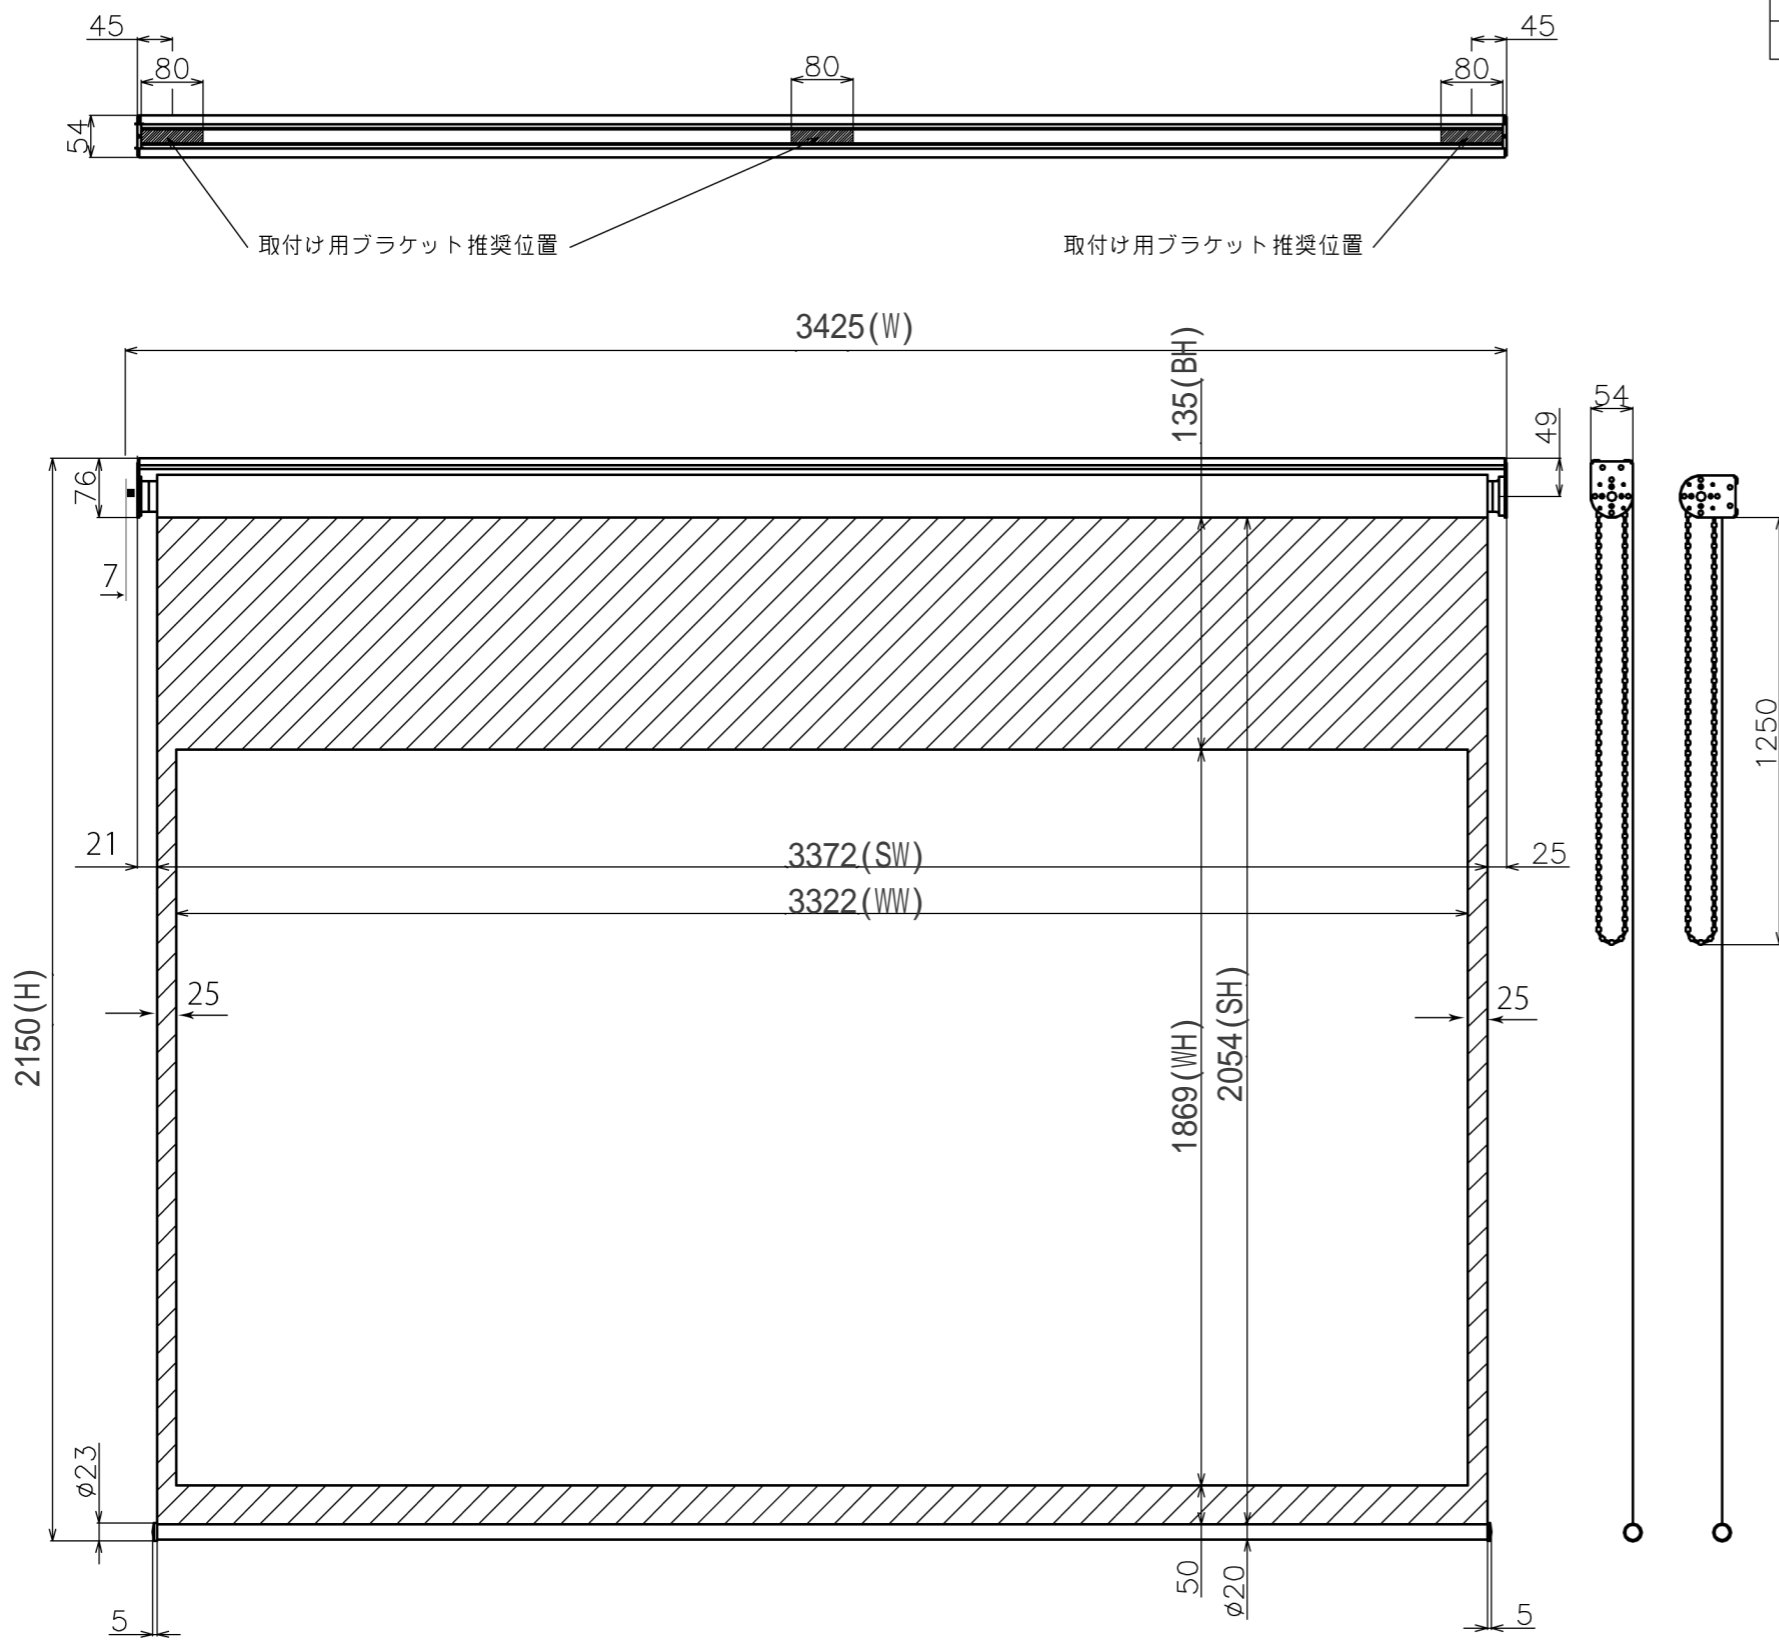

符号	日付	変更履歴	担当	確認	承認

品番	BCH3322WEM-H2150
品名	チェーンスクリーン
サイズ(16:9)	150 インチ
全幅(W)	3425 mm
全高(H)	2150 mm
スクリーン幅(SW)	3372 mm
スクリーン高さ(SH)	2054 mm
映写幅(WW)	3322 mm
映写高さ(WH)	1869 mm
上黒部分(BH)	135 mm
重量	11.1 kg
その他	製品高さ2150mmモデル

マウントブラケット S=1/5

マウントブラケット： 全種類とも3個

製品の仕様及びデザインは予告なく変更する場合があります。

Date	2024/11/18	尺度	1/10	単位	mm	機種名	BCH(チェーンスクリーン)
株式会社						品名	ブラックマスク付き製品寸法図
<b>Theaterhouse</b>						品番	BCH3322WEM-H2150