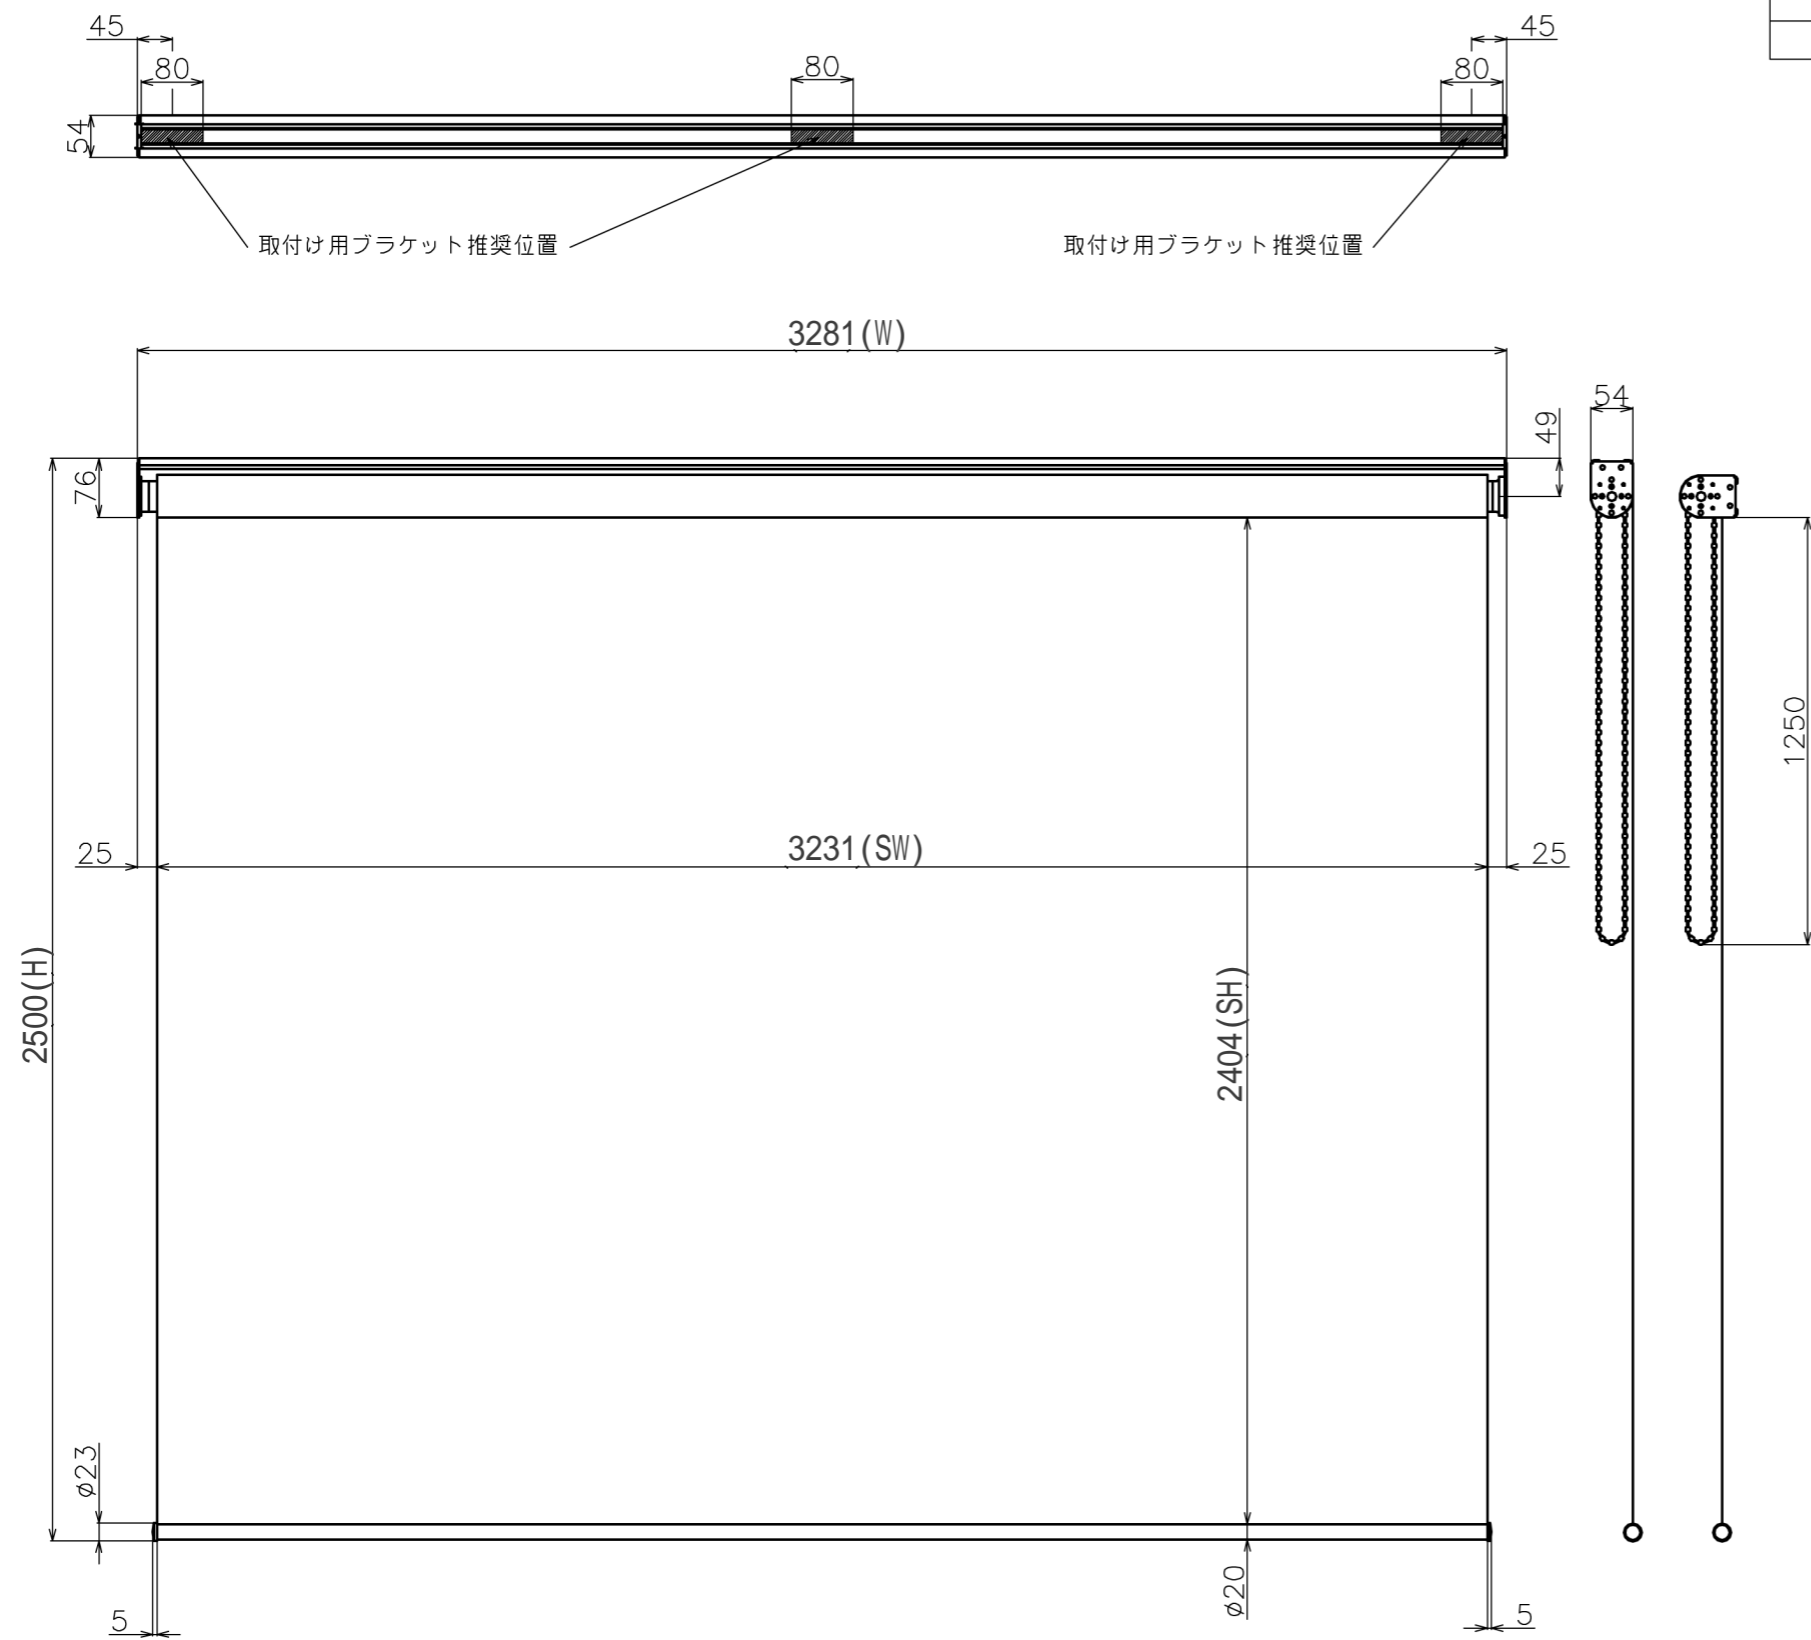

符号	日付	変更履歴	担当	確認	承認

品番	BCH3231FEH-H2500
品名	チェーンスクリーン
サイズ(16:10)	150 インチ
全幅(W)	3281 mm
全高(H)	2500 mm
スクリーン幅(SW)	3231 mm
スクリーン高さ(SH)	2404 mm
重量	10.7 kg
その他	製品高さ2500mmモデル

マウントブラケット S=1/5

マウントブラケット： 全種類とも3個

製品の仕様及びデザインは予告なく変更する場合があります。

Date	13/03/18	尺度	1/10	単位	mm	機種名	BCH(チェーンスクリーン)
株式会社						品名	ブラックマスク無し製品寸法図
<b>Theaterhouse</b>						品番	BCH3231FEH-H2500