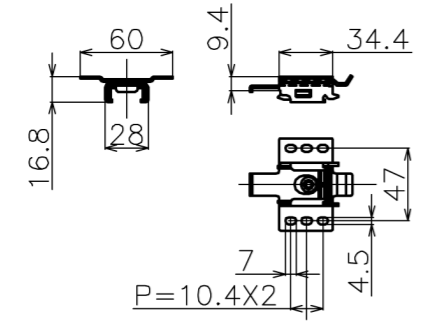

符号	日付	変更履歴	担当	確認	承認

品番	BCH3231FEH-H2500
品名	チェーンスクリーン
サイズ(16:10)	150 インチ
全幅(W)	3281 mm
全高(H)	2500 mm
スクリーン幅(SW)	3231 mm
スクリーン高さ(SH)	2404 mm
重量	10.7 kg
その他	製品高さ2500mmモデル

マウントブラケット S=1/5

マウントブラケット： 全種類とも3個

製品の仕様及びデザインは予告なく変更する場合があります。

Date	13/03/18	尺度	1/10	単位	mm	機種名	BCH(チェーンスクリーン)
株式会社						品名	ブラックマスク無し製品寸法図
<b>Theaterhouse</b>						品番	BCH3231FEH-H2500