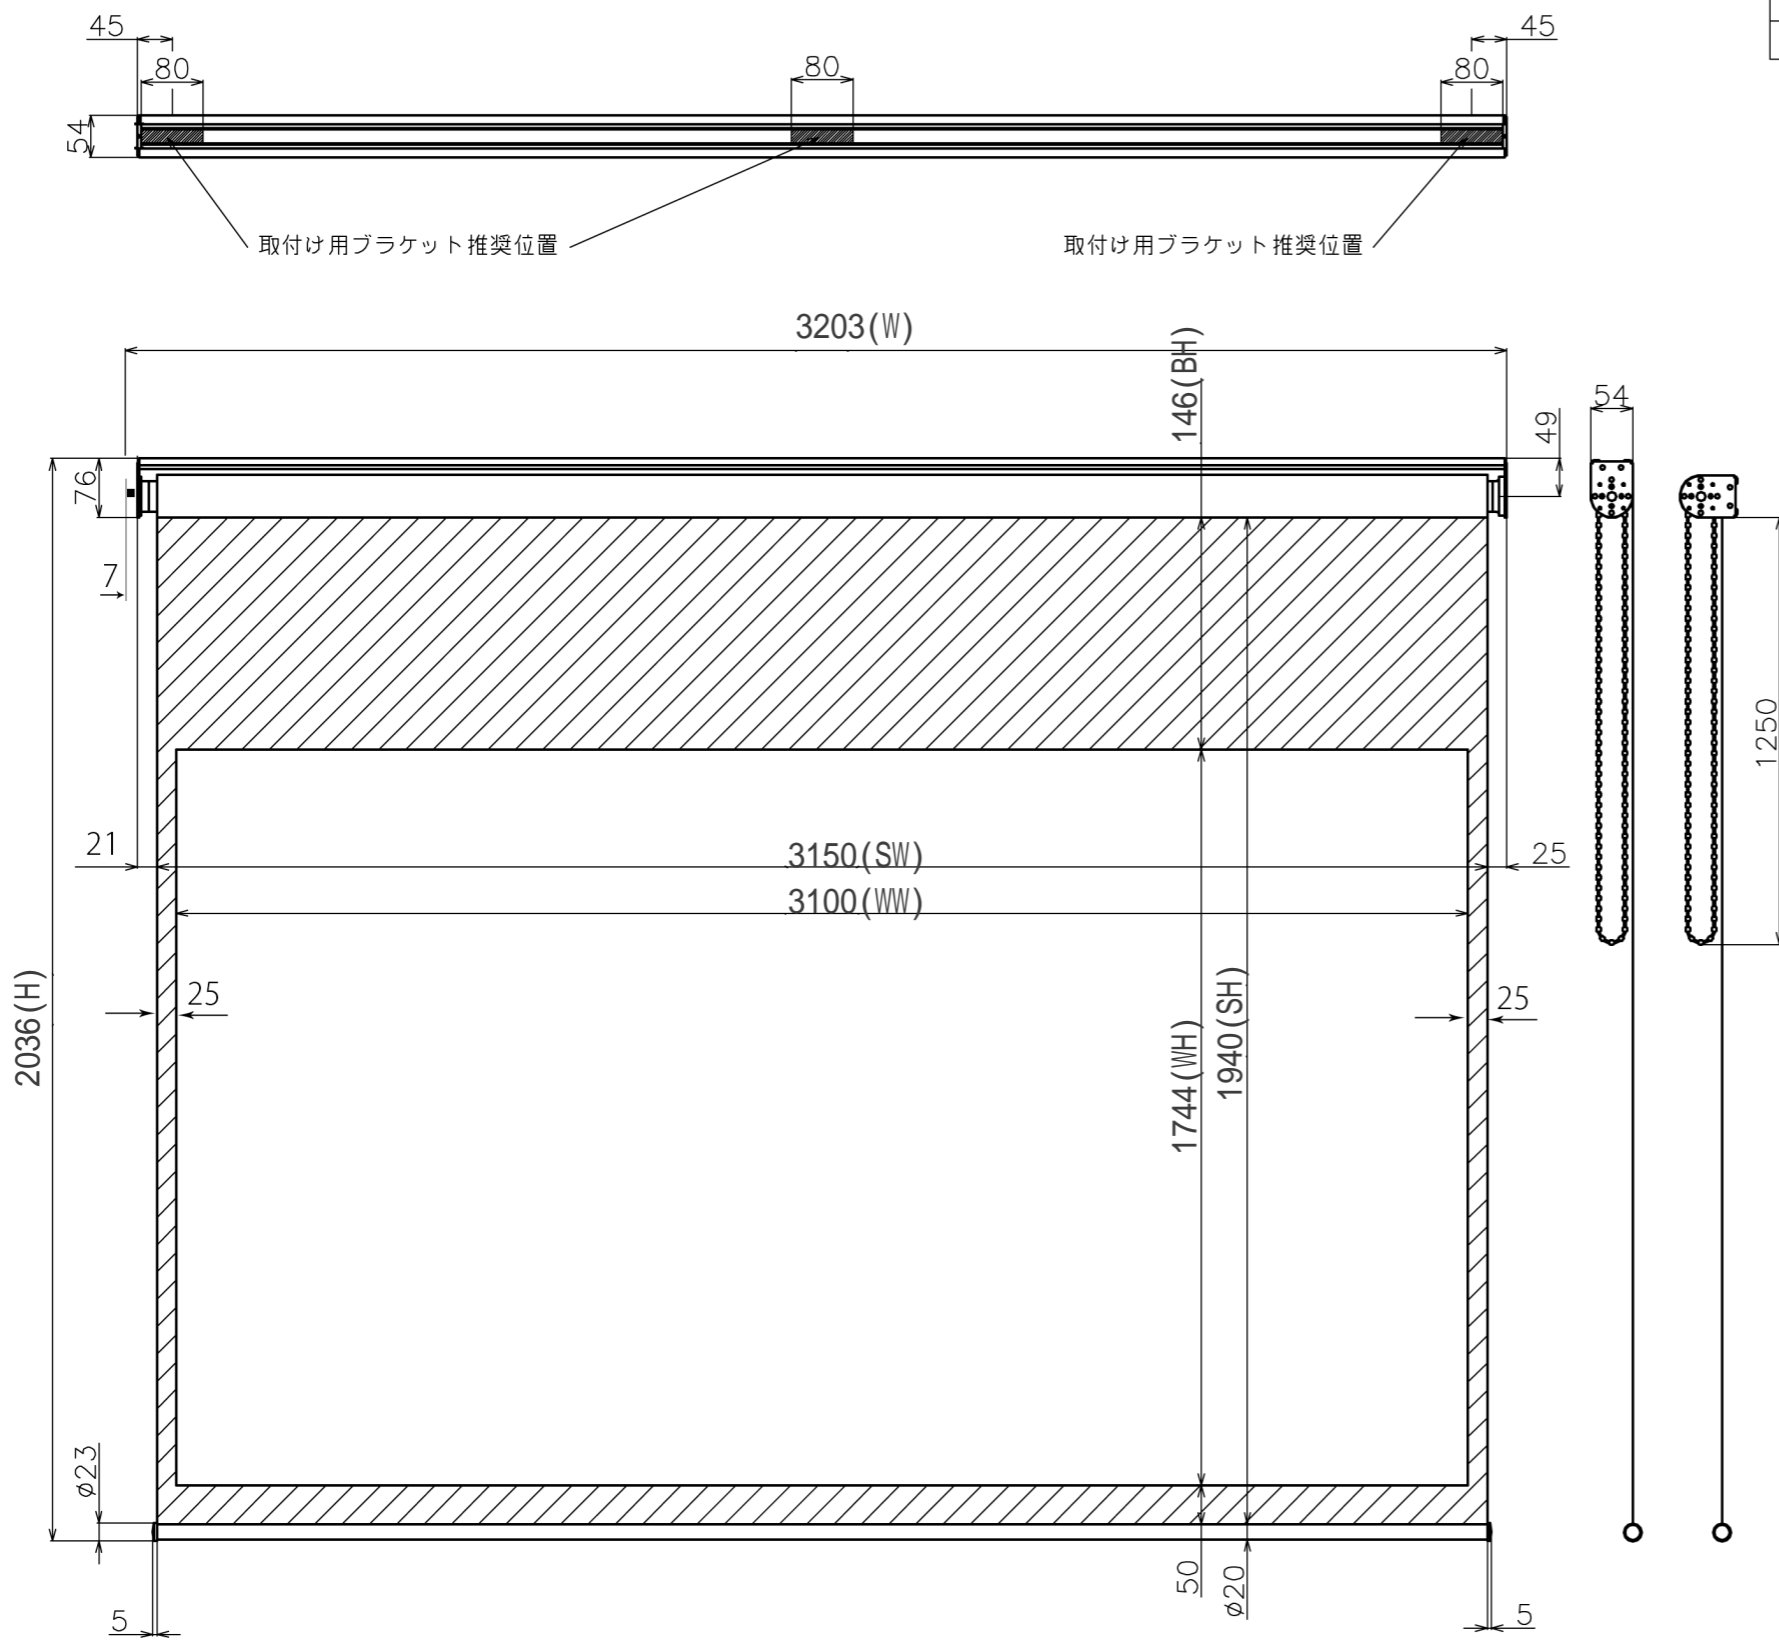

符号	日付	変更履歴	担当	確認	承認

品番	BCH3100WEM
品名	チェーンスクリーン
サイズ(16:9)	140 インチ
全幅(W)	3203 mm
全高(H)	2036 mm
スクリーン幅(SW)	3150 mm
スクリーン高さ(SH)	1940 mm
映写幅(WW)	3100 mm
映写高さ(WH)	1744 mm
上黒部分(BH)	146 mm
重量	10.3 kg

マウントブラケット S=1/5

マウントブラケット： 全種類とも3個

製品の仕様及びデザインは予告なく変更する場合があります。

Date	2024/11/18	尺度	1/10	単位	mm	機種名	BCH(チェーンスクリーン)
株式会社						品名	ブラックマスク付き製品寸法図
Theaterhouse						品番	BCH3100WEM