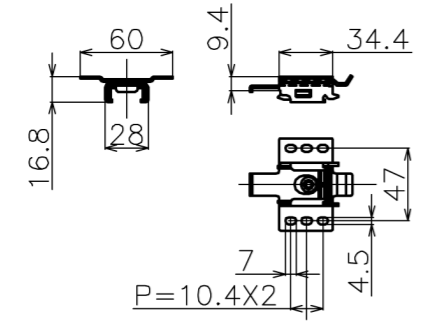

符号	日付	変更履歴	担当	確認	承認

品番	BCH3100WEM
品名	チェーンスクリーン
サイズ(16:9)	140 インチ
全幅(W)	3203 mm
全高(H)	2036 mm
スクリーン幅(SW)	3150 mm
スクリーン高さ(SH)	1940 mm
映写幅(WW)	3100 mm
映写高さ(WH)	1744 mm
上黒部分(BH)	146 mm
重量	10.3 kg

マウントブラケット S=1/5

マウントブラケット： 全種類とも3個

製品の仕様及びデザインは予告なく変更する場合があります。

Date	2024/11/18	尺度	1/10	単位	mm	機種名	BCH(チェーンスクリーン)
株式会社						品名	ブラックマスク付き製品寸法図
Theaterhouse						品番	BCH3100WEM