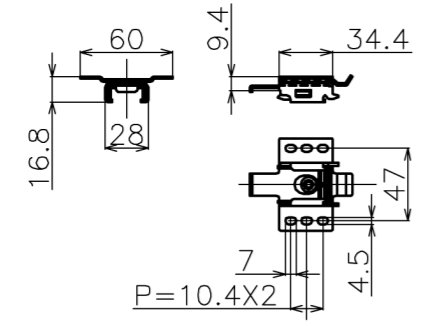

符号	日付	変更履歴	担当	確認	承認

品番	BCH3100FTS
品名	チェーンスクリーン
サイズ(16:9)	140 インチ
全幅(W)	3153 mm
全高(H)	2216 mm
スクリーン幅(SW)	3100 mm
スクリーン高さ(SH)	2120 mm
重量	7.9 kg
生地	リアプロジェクション透過スクリーン(乳白色)

マウントブラケット S=1/5

マウントブラケット： 全種類とも3個

製品の仕様及びデザインは予告なく変更する場合があります。

Date	2024/11/18	尺度	1/10	単位	mm	機種名	BCH(チェーンスクリーン)
株式会社						品名	ブラックマスク無し製品寸法図
<b>Theaterhouse</b>						品番	BCH3100FTS