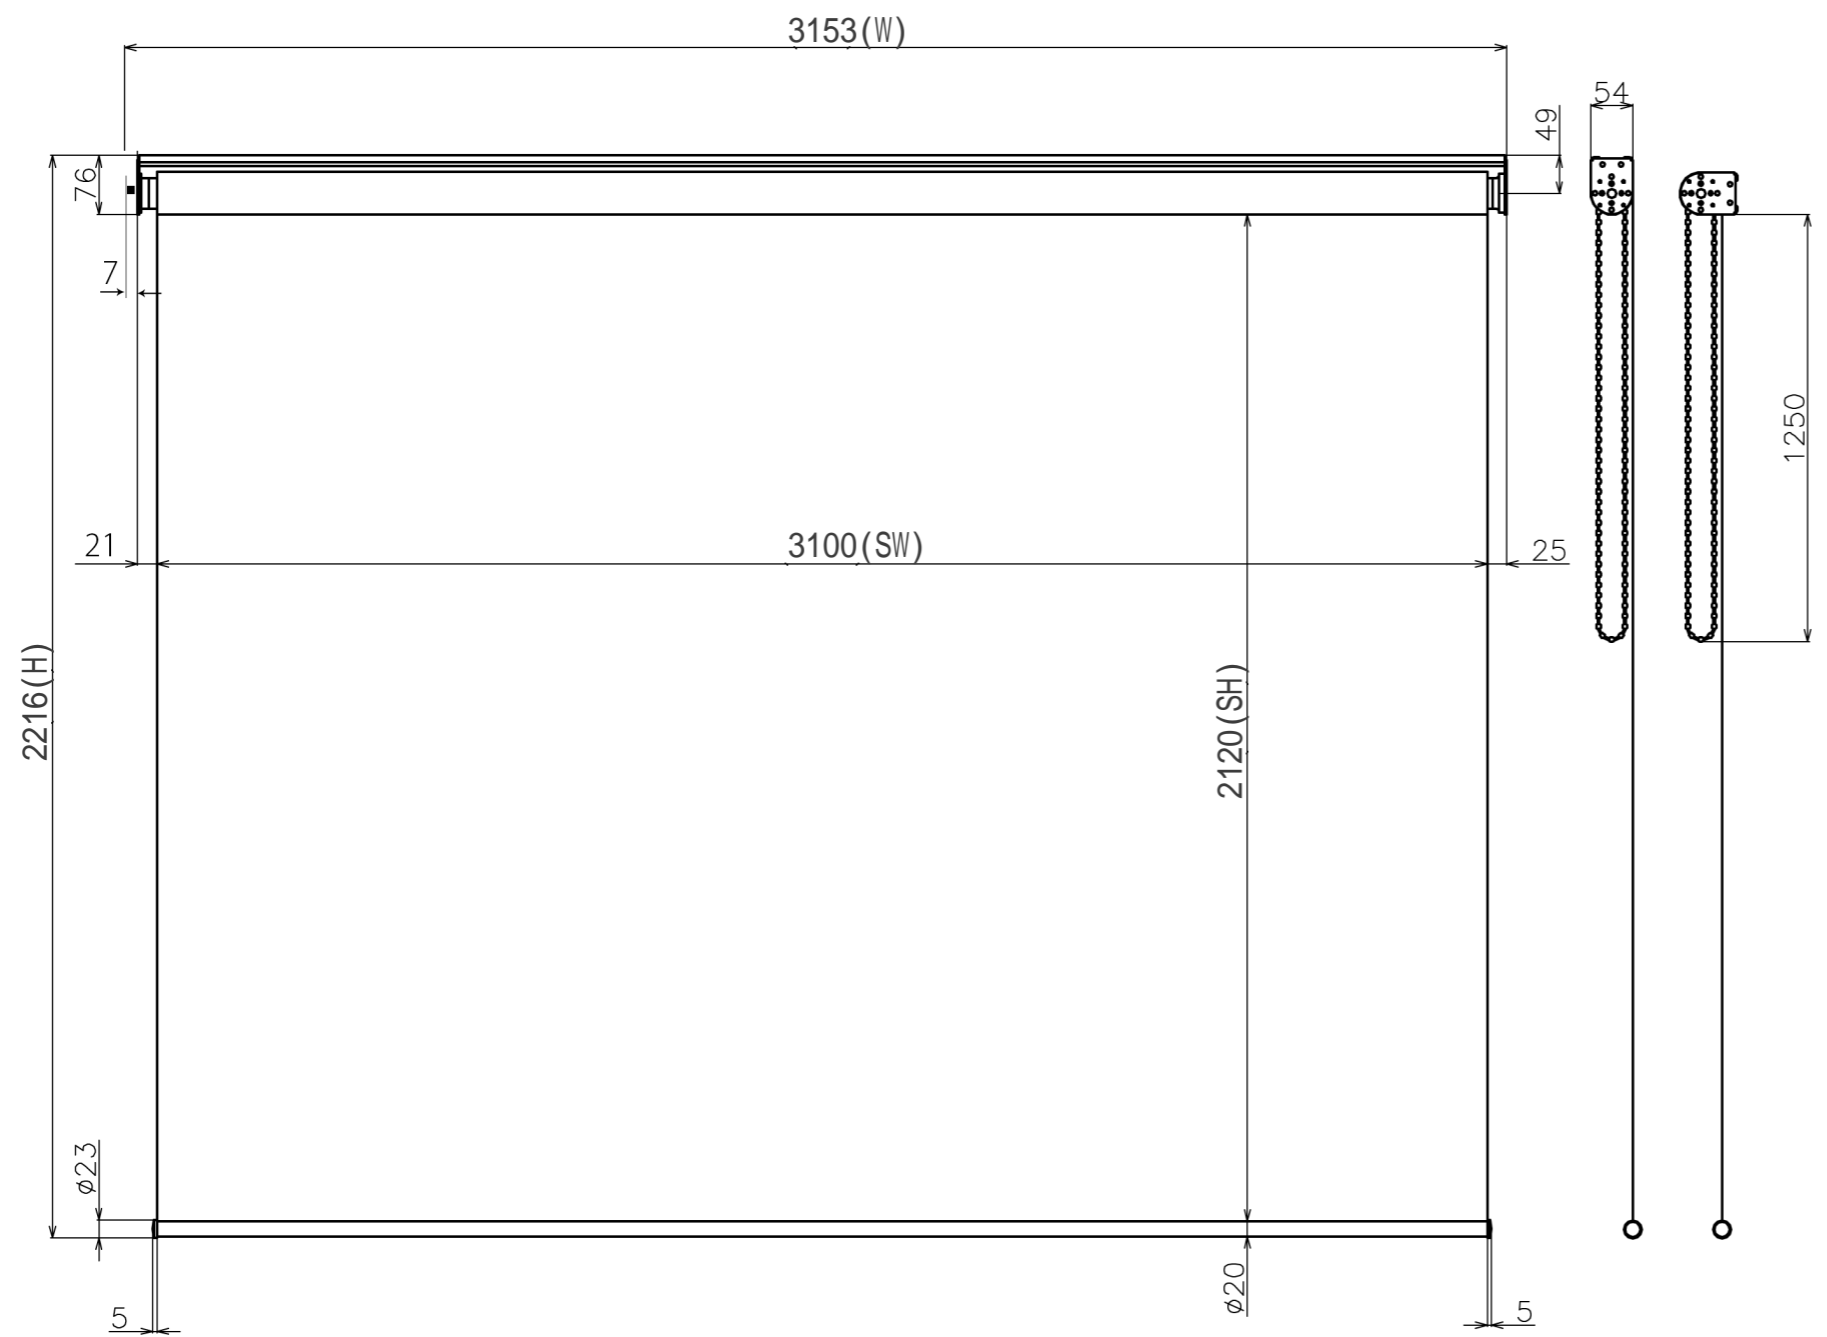

符号	日付	変更履歴	担当	確認	承認

品番	BCH3100FTS
品名	チェーンスクリーン
サイズ(16:9)	140 インチ
全幅(W)	3153 mm
全高(H)	2216 mm
スクリーン幅(SW)	3100 mm
スクリーン高さ(SH)	2120 mm
重量	7.9 kg
生地	リアプロジェクション透過スクリーン(乳白色)

マウントブラケット S=1/5

マウントブラケット： 全種類とも3個

製品の仕様及びデザインは予告なく変更する場合があります。

Date	2024/11/18	尺度	1/10	単位	mm	機種名	BCH(チェーンスクリーン)
株式会社						品名	ブラックマスク無し製品寸法図
<b>Theaterhouse</b>						品番	BCH3100FTS