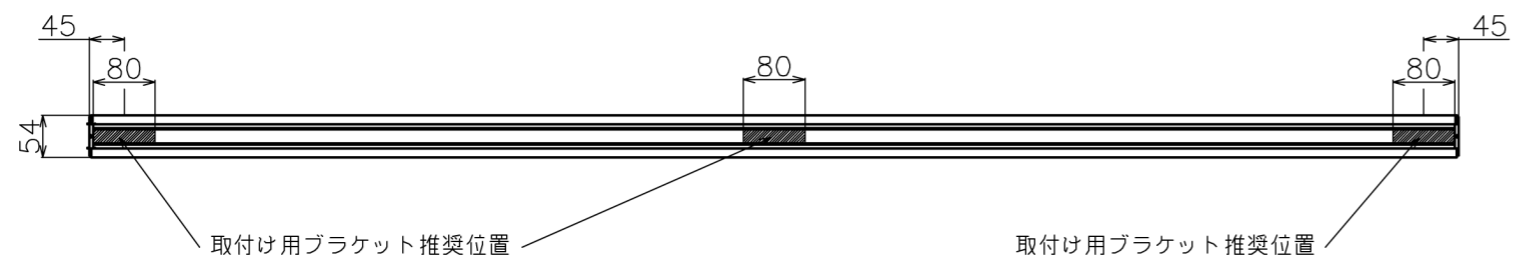

符号	日付	変更履歴	担当	確認	承認

品番	BCH3100FTS
品名	チェーンスクリーン
サイズ(16:9)	140 インチ
全幅(W)	3153 mm
全高(H)	2216 mm
スクリーン幅(SW)	3100 mm
スクリーン高さ(SH)	2120 mm
重量	7.9 kg
生地	リアプロジェクション透過スクリーン(乳白色)

マウントブラケット S=1/5

マウントブラケット： 全種類とも3個

製品の仕様及びデザインは予告なく変更する場合があります。

Date	2024/11/18	尺度	1/10	単位	mm	機種名	BCH(チェーンスクリーン)
株式会社						品名	ブラックマスク無し製品寸法図
<b>Theaterhouse</b>						品番	BCH3100FTS