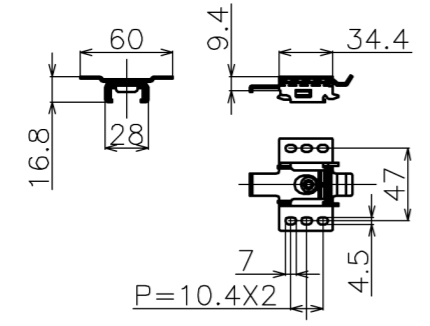

符号	日付	変更履歴	担当	確認	承認

品番	BCH3100FEH-H2300
品名	チェーンスクリーン
サイズ(16:9)	140 インチ
全幅(W)	3153 mm
全高(H)	2300 mm
スクリーン幅(SW)	3100 mm
スクリーン高さ(SH)	2204 mm
重量	10.4 kg
その他	製品高さ2300mmモデル

マウントブラケット S=1/5

マウントブラケット： 全種類とも3個

製品の仕様及びデザインは予告なく変更する場合があります。

Date	2024/11/18	尺度	1/10	単位	mm	機種名	BCH(チェーンスクリーン)
株式会社						品名	ブラックマスク無し製品寸法図
Theaterhouse						品番	BCH3100FEH-H2300