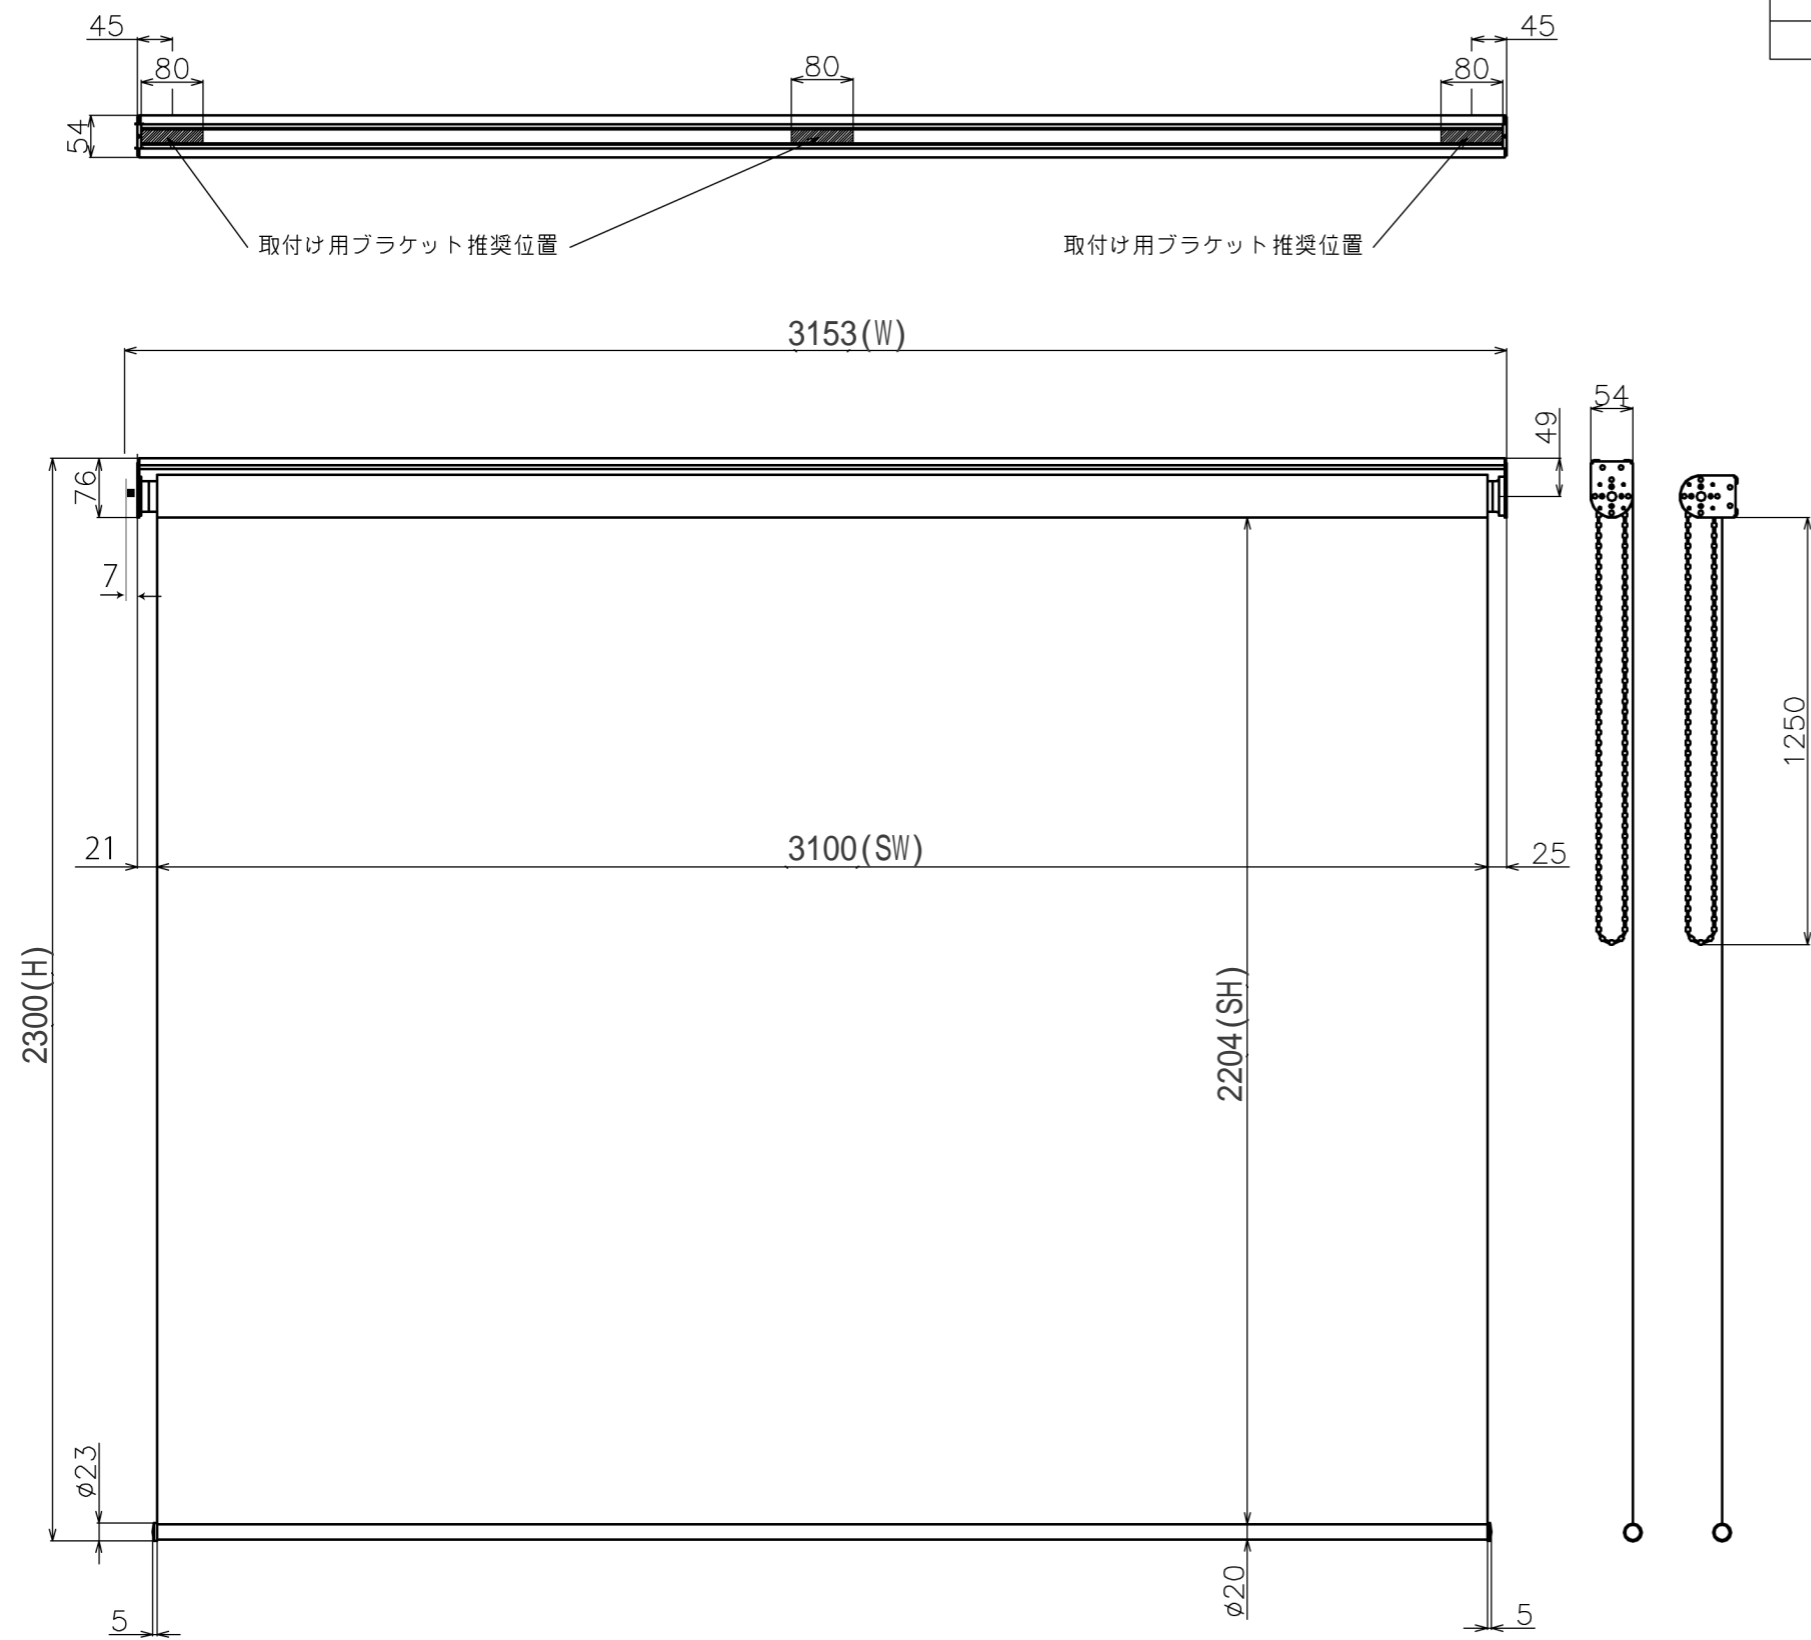

符号	日付	変更履歴	担当	確認	承認

品番	BCH3100FEH-H2300
品名	チェーンスクリーン
サイズ(16:9)	140 インチ
全幅(W)	3153 mm
全高(H)	2300 mm
スクリーン幅(SW)	3100 mm
スクリーン高さ(SH)	2204 mm
重量	10.4 kg
その他	製品高さ2300mmモデル

マウントブラケット S=1/5

マウントブラケット： 全種類とも3個

製品の仕様及びデザインは予告なく変更する場合があります。

Date	2024/11/18	尺度	1/10	単位	mm	機種名	BCH(チェーンスクリーン)
株式会社						品名	ブラックマスク無し製品寸法図
Theaterhouse						品番	BCH3100FEH-H2300