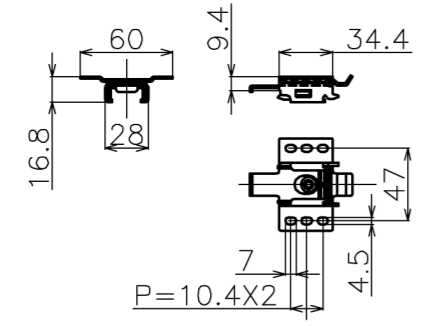

符号	日付	変更履歴	担当	確認	承認

取付け用ブラケット推奨位置

品番	BCH3015FEH-H2500
品名	チェーンスクリーン
サイズ(16:10)	140 インチ
全幅(W)	3065 mm
全高(H)	2500 mm
スクリーン幅(SW)	3015 mm
スクリーン高さ(SH)	2404 mm
重量	9.9 kg
その他	製品高さ2500mmモデル

マウントブラケット S=1/5

マウントブラケット： 全種類とも3個

製品の仕様及びデザインは予告なく変更する場合があります。

Date	13/03/18	尺度	1/10	単位	mm	機種名	BCH(チェーンスクリーン)
株式会社						品名	ブラックマスク無し製品寸法図
<b>Theaterhouse</b>						品番	BCH3015FEH-H2500