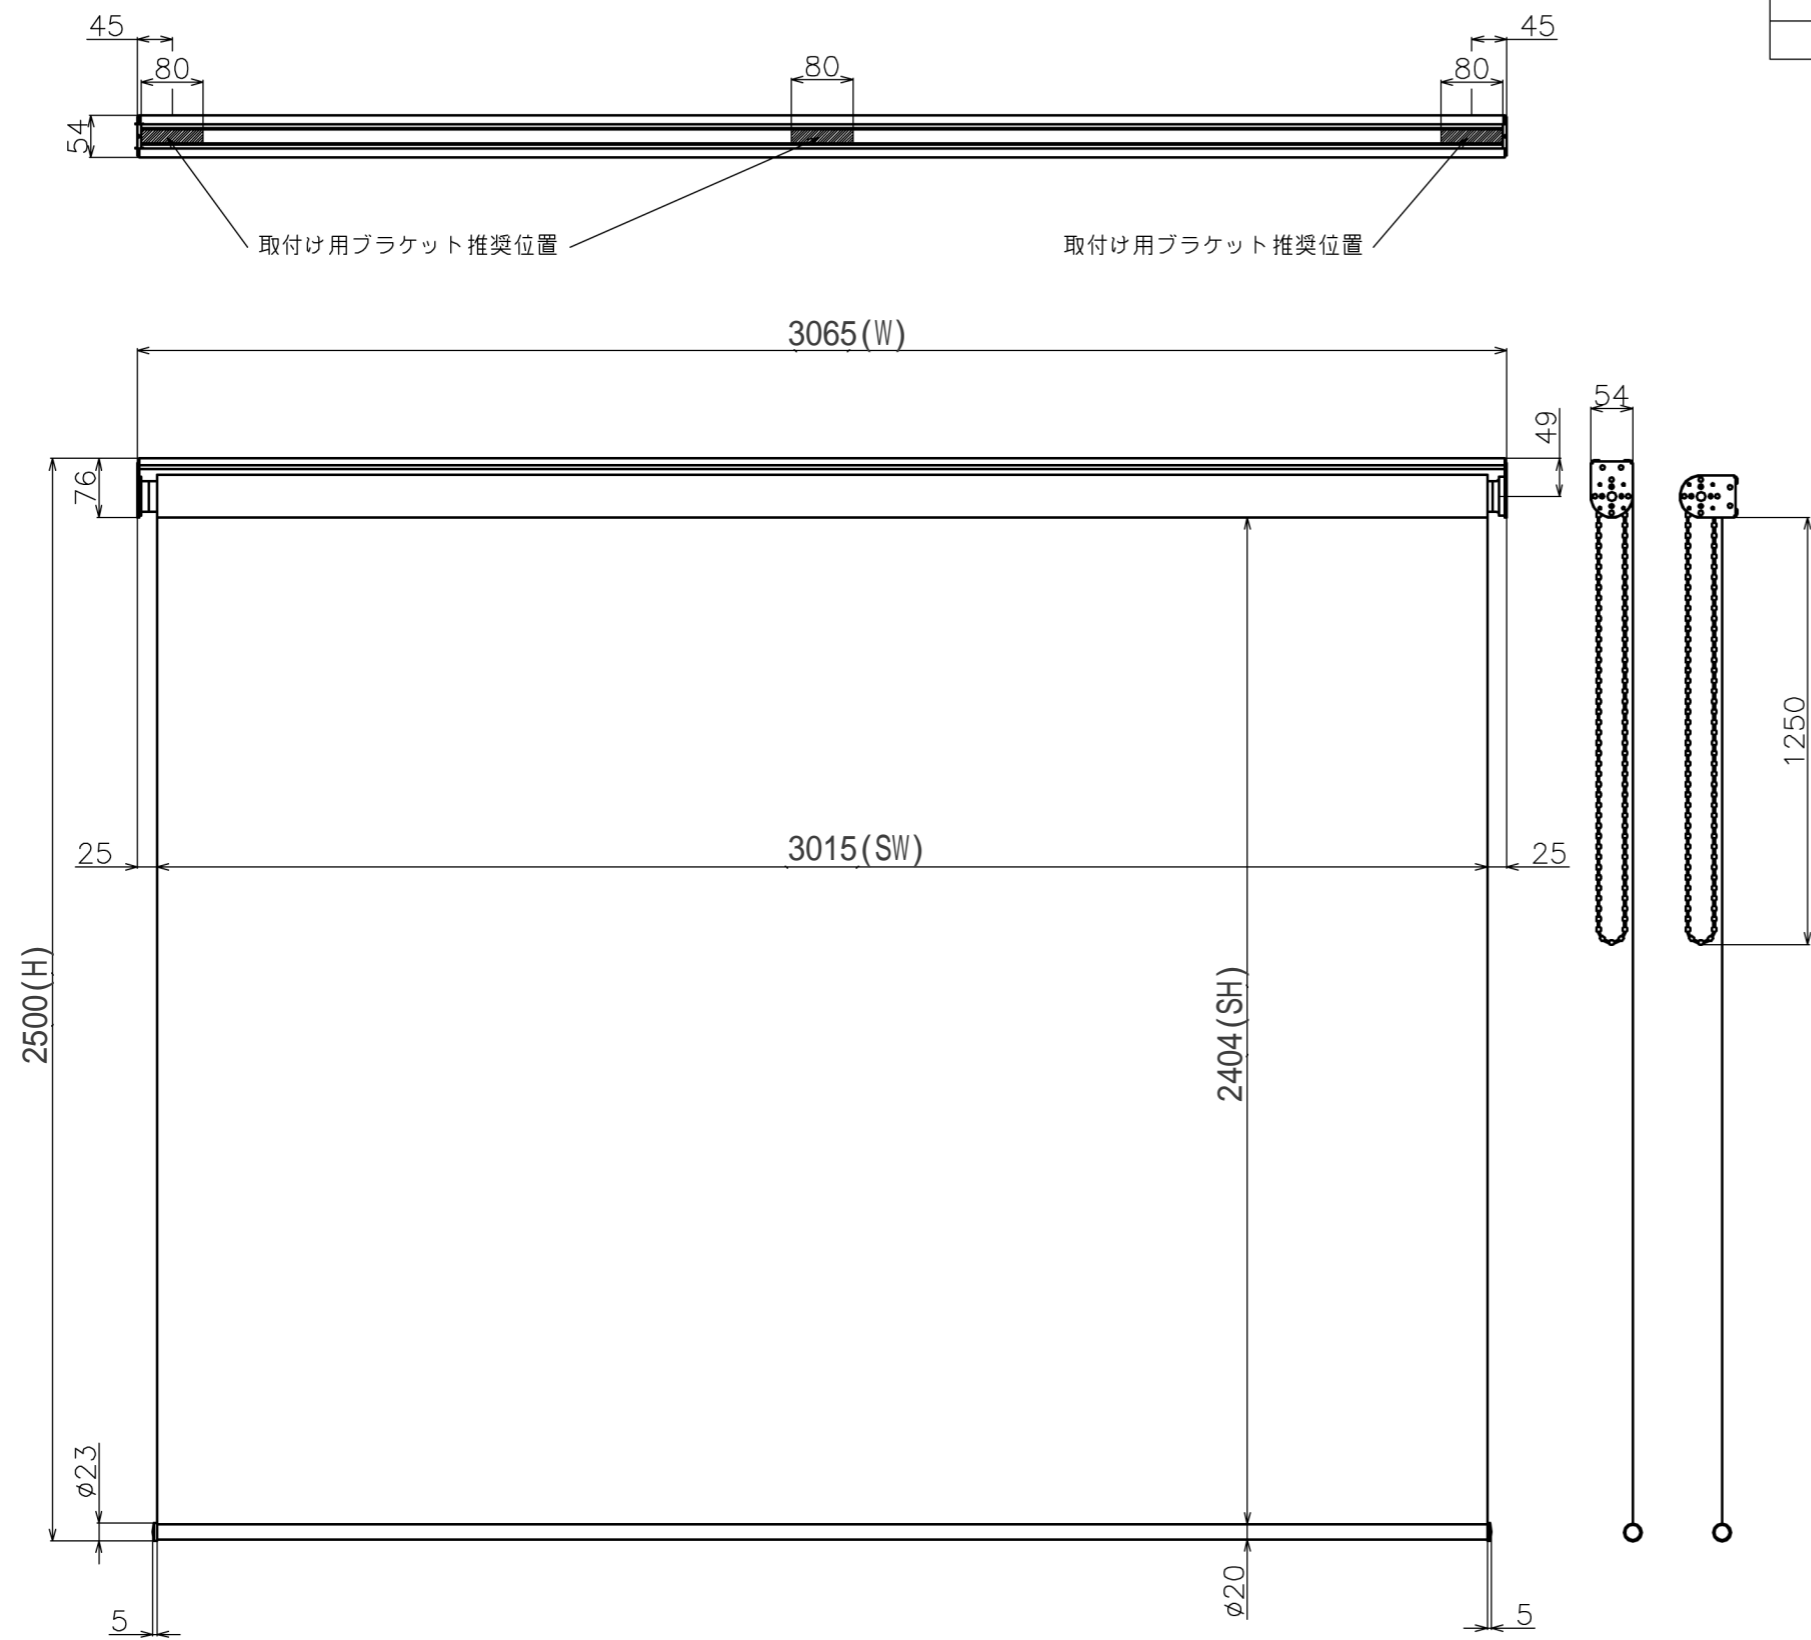

符号	日付	変更履歴	担当	確認	承認

取付け用ブラケット推奨位置

品番	BCH3015FEH-H2500
品名	チェーンスクリーン
サイズ(16:10)	140 インチ
全幅(W)	3065 mm
全高(H)	2500 mm
スクリーン幅(SW)	3015 mm
スクリーン高さ(SH)	2404 mm
重量	9.9 kg
その他	製品高さ2500mmモデル

マウントブラケット S=1/5

マウントブラケット： 全種類とも3個

製品の仕様及びデザインは予告なく変更する場合があります。

Date	13/03/18	尺度	1/10	単位	mm	機種名	BCH(チェーンスクリーン)
株式会社						品名	ブラックマスク無し製品寸法図
<b>Theaterhouse</b>						品番	BCH3015FEH-H2500