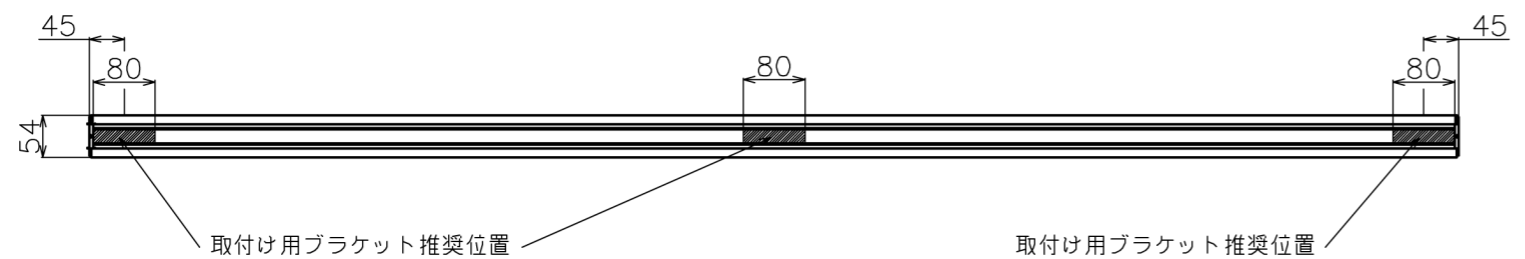

符号	日付	変更履歴	担当	確認	承認

品番	BCH2880FEH
品名	チェーンスクリーン
サイズ(16:9)	130 インチ
全幅(W)	2933 mm
全高(H)	2036 mm
スクリーン幅(SW)	2880 mm
スクリーン高さ(SH)	1940 mm
重量	9.4 kg

マウントブラケット S=1/5

マウントブラケット： 全種類とも3個

製品の仕様及びデザインは予告なく変更する場合があります。

Date	2024/11/18	尺度	1/10	単位	mm	機種名	BCH(チェーンスクリーン)
株式会社						品名	ブラックマスク無し製品寸法図
Theaterhouse						品番	BCH2880FEH