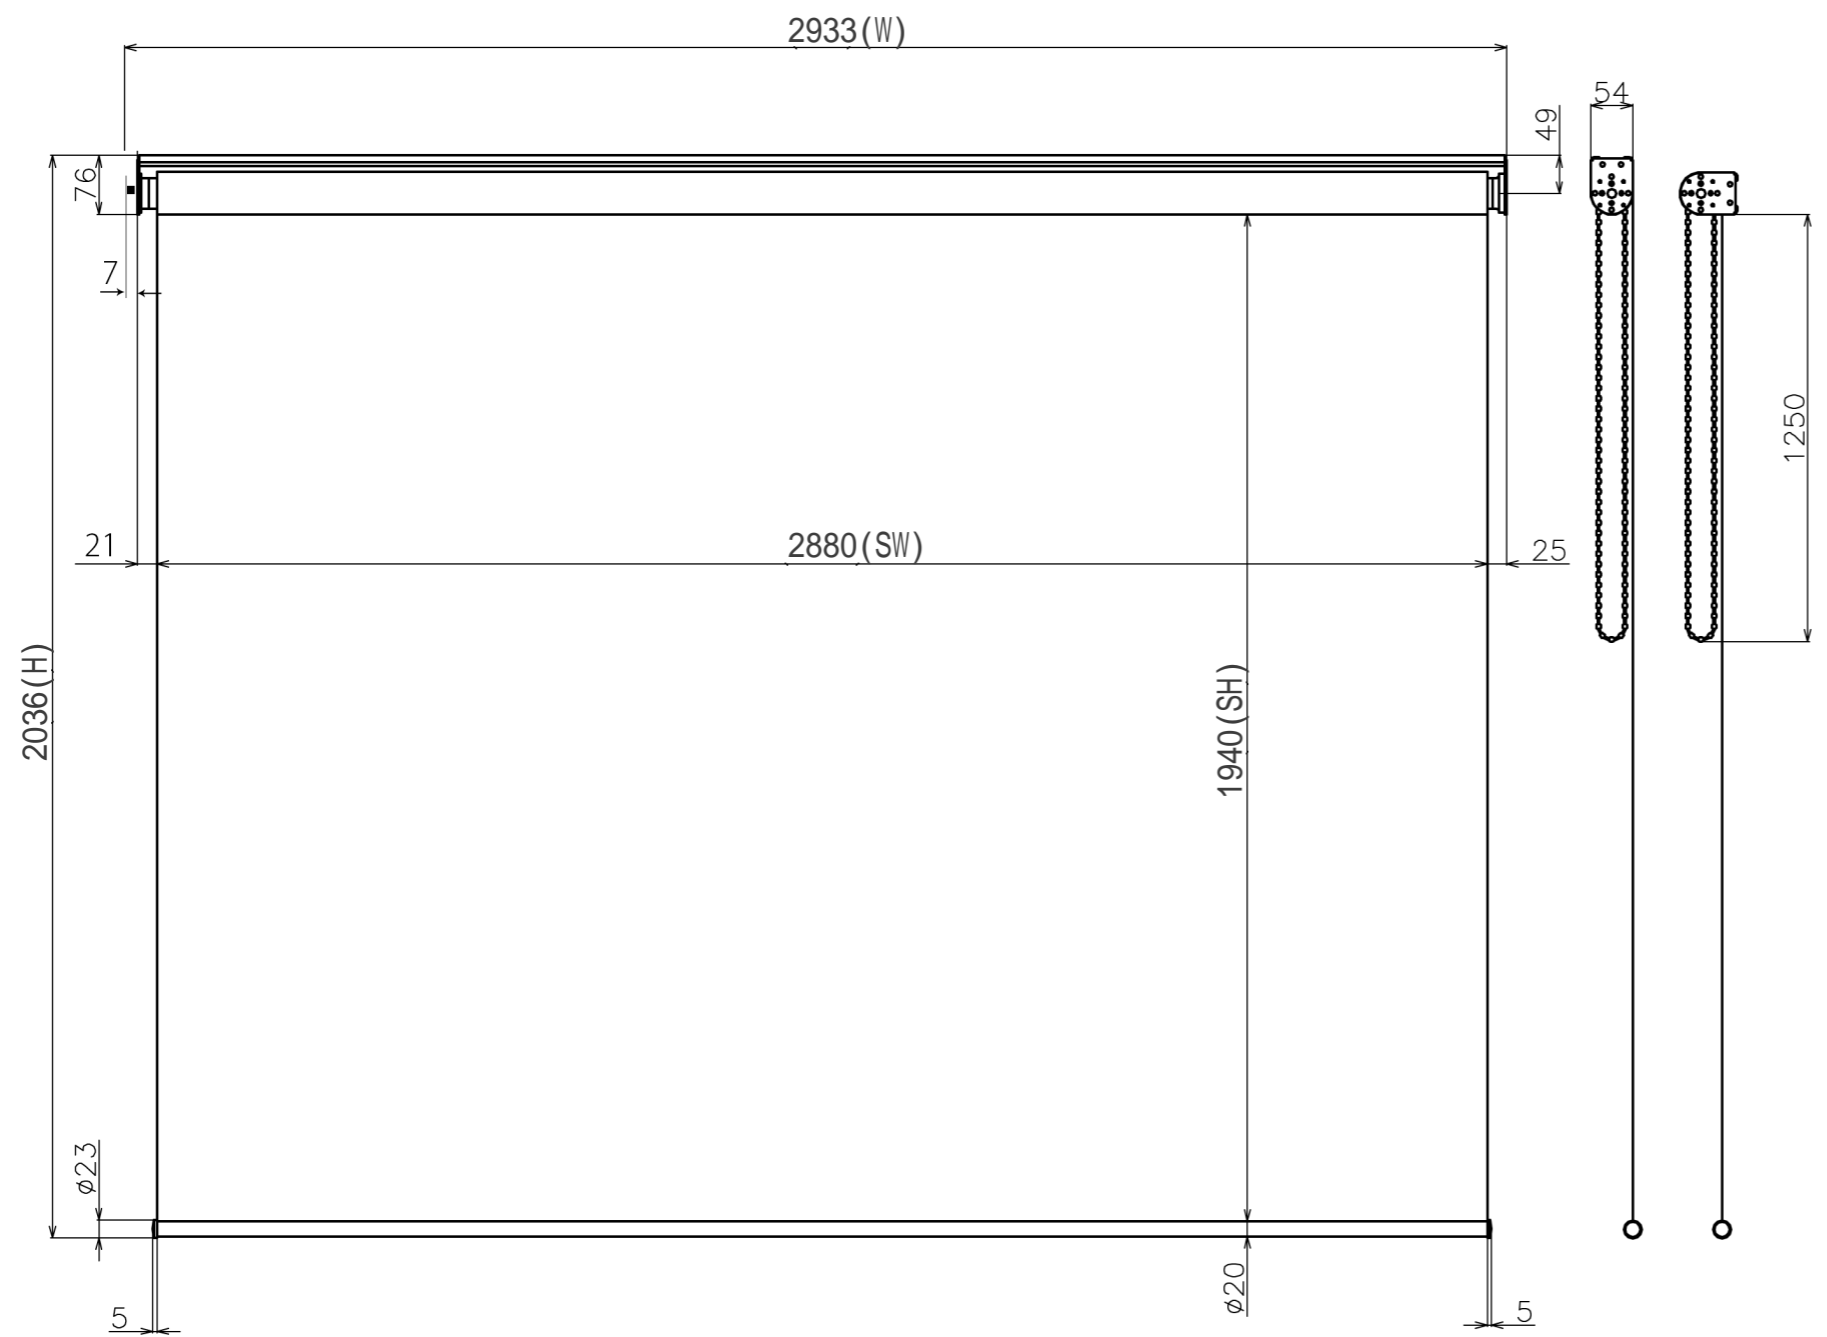

符号	日付	変更履歴	担当	確認	承認

品番	BCH2880FEH
品名	チェーンスクリーン
サイズ(16:9)	130 インチ
全幅(W)	2933 mm
全高(H)	2036 mm
スクリーン幅(SW)	2880 mm
スクリーン高さ(SH)	1940 mm
重量	9.4 kg

マウントブラケット S=1/5

マウントブラケット： 全種類とも3個

製品の仕様及びデザインは予告なく変更する場合があります。

Date	2024/11/18	尺度	1/10	単位	mm	機種名	BCH(チェーンスクリーン)
株式会社						品名	ブラックマスク無し製品寸法図
Theaterhouse						品番	BCH2880FEH