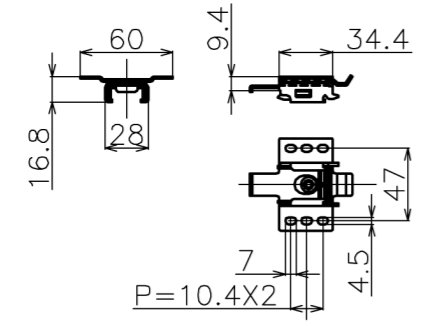

符号	日付	変更履歴	担当	確認	承認

品番	BCH2880FEH
品名	チェーンスクリーン
サイズ(16:9)	130 インチ
全幅(W)	2933 mm
全高(H)	2036 mm
スクリーン幅(SW)	2880 mm
スクリーン高さ(SH)	1940 mm
重量	9.4 kg

マウントブラケット S=1/5

マウントブラケット： 全種類とも3個

製品の仕様及びデザインは予告なく変更する場合があります。

Date	2024/11/18	尺度	1/10	単位	mm	機種名	BCH(チェーンスクリーン)
株式会社						品名	ブラックマスク無し製品寸法図
Theaterhouse						品番	BCH2880FEH