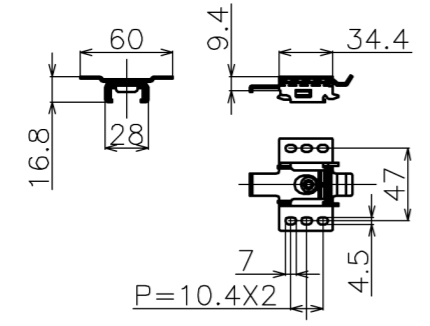

符号	日付	変更履歴	担当	確認	承認

品番	BCH2846FEH-H2500
品名	チェーンスクリーン
サイズ(4:3)	140 インチ
全幅(W)	2899 mm
全高(H)	2500 mm
スクリーン幅(SW)	2846 mm
スクリーン高さ(SH)	2404 mm
重量	9.9 kg
その他	製品高さ2500mmモデル

マウントブラケット S=1/5

マウントブラケット： 全種類とも3個

製品の仕様及びデザインは予告なく変更する場合があります。

Date	2024/11/18	尺度	1/10	単位	mm	機種名	BCH(チェーンスクリーン)
株式会社						品名	ブラックマスク無し製品寸法図
<b>Theaterhouse</b>						品番	BCH2846FEH-H2500