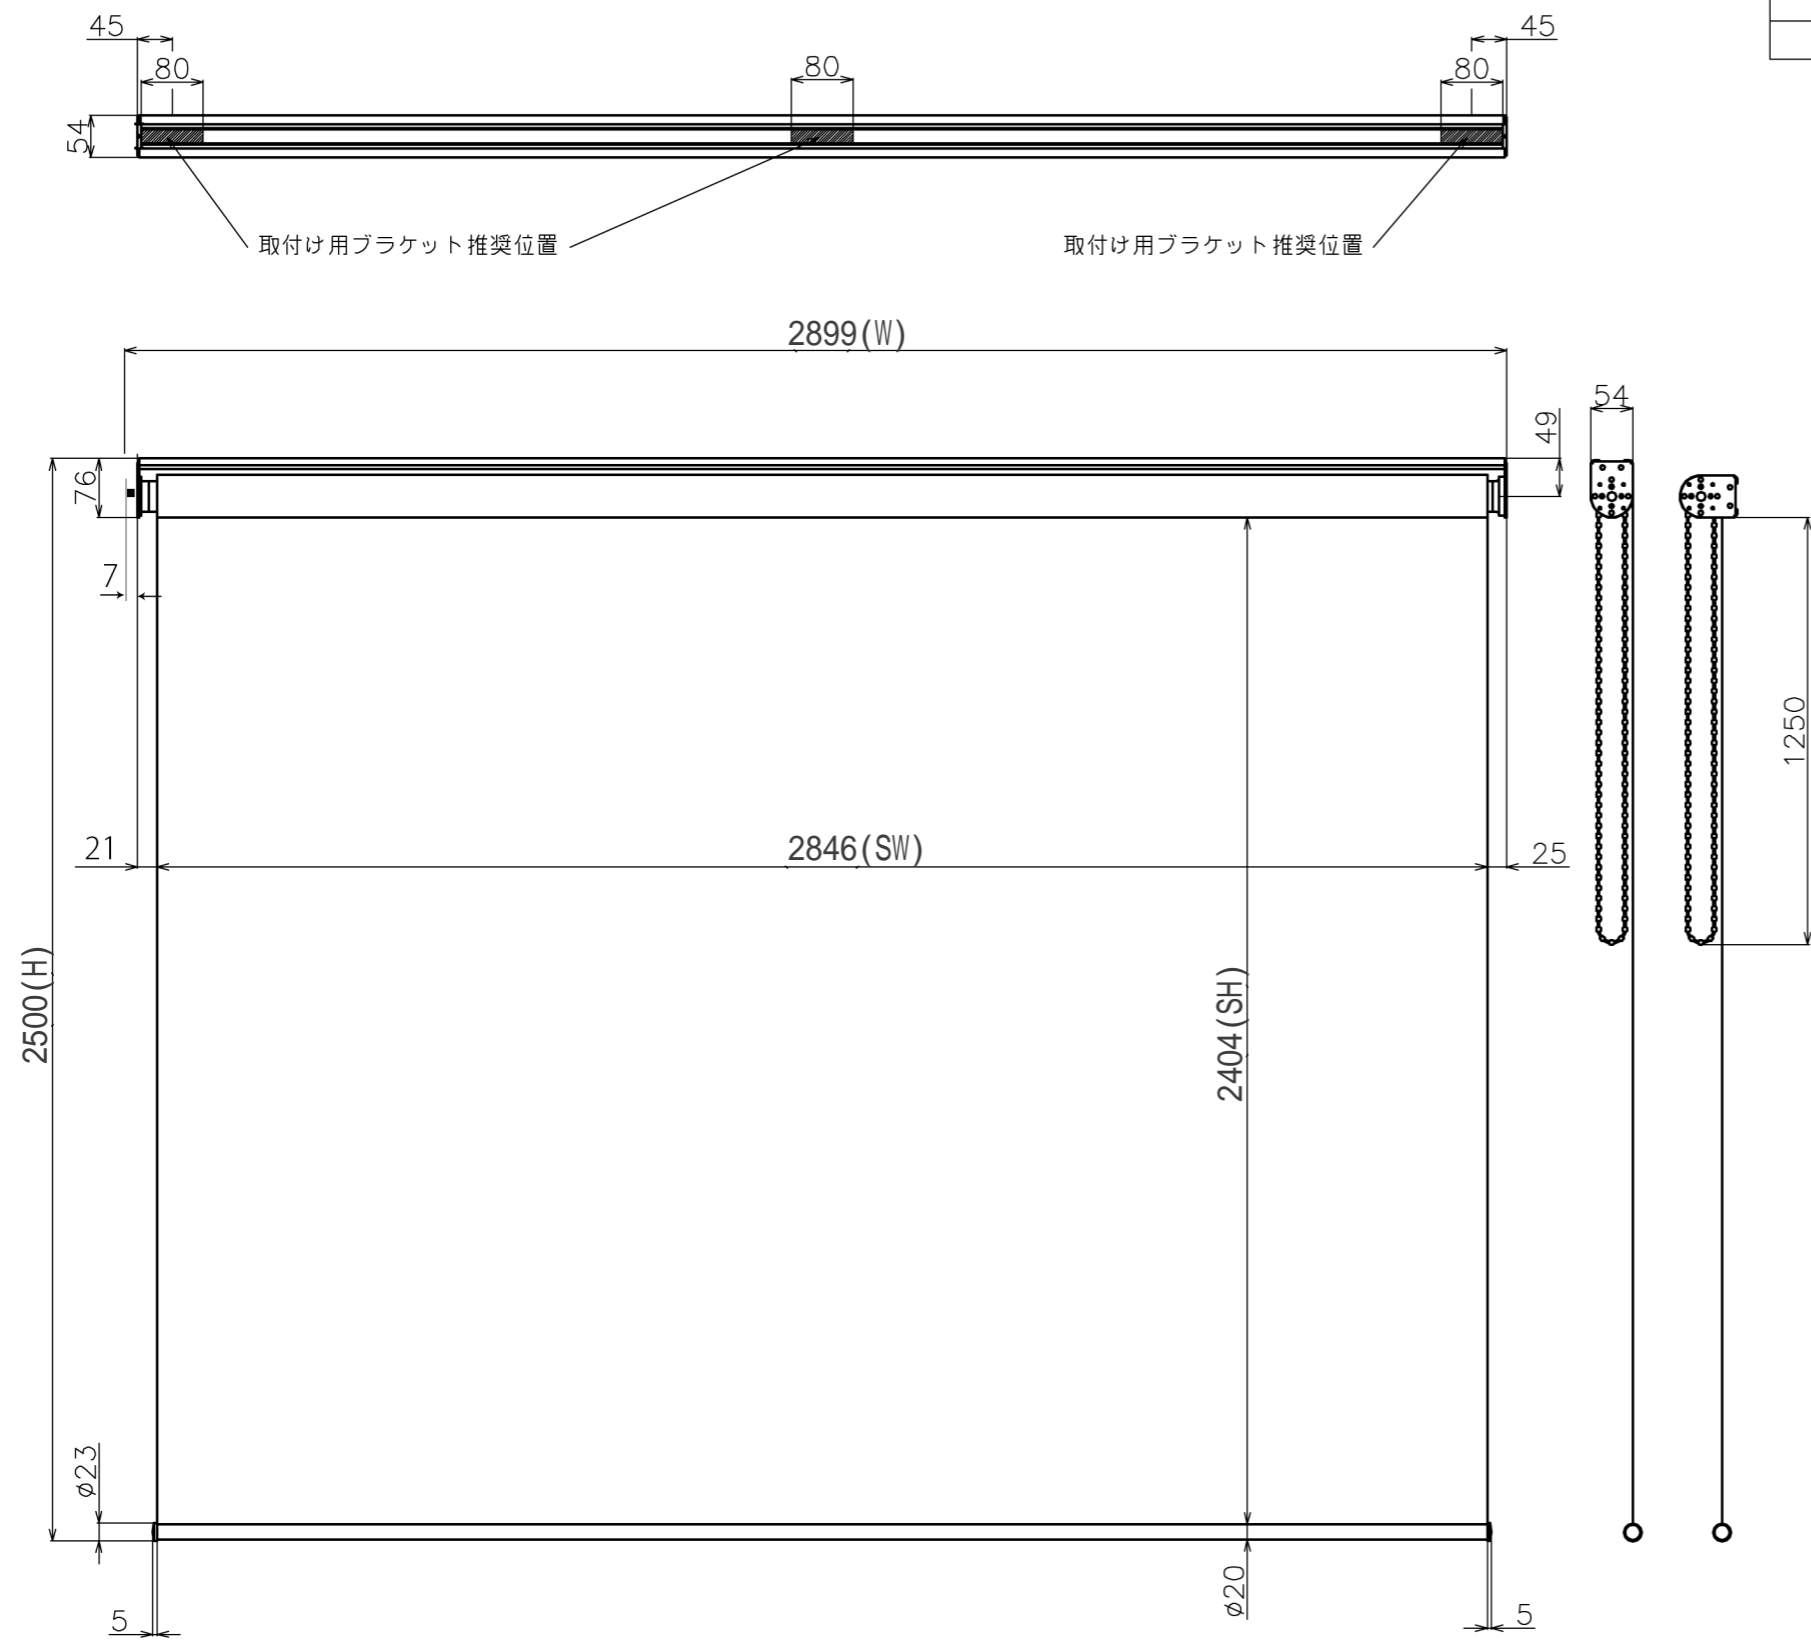

符号	日付	変更履歴	担当	確認	承認

品番	BCH2846FEH-H2500
品名	チェーンスクリーン
サイズ(4:3)	140 インチ
全幅(W)	2899 mm
全高(H)	2500 mm
スクリーン幅(SW)	2846 mm
スクリーン高さ(SH)	2404 mm
重量	9.9 kg
その他	製品高さ2500mmモデル

マウントブラケット S=1/5

マウントブラケット： 全種類とも3個

製品の仕様及びデザインは予告なく変更する場合があります。

Date	2024/11/18	尺度	1/10	単位	mm	機種名	BCH(チェーンスクリーン)
株式会社						品名	ブラックマスク無し製品寸法図
<b>Theaterhouse</b>						品番	BCH2846FEH-H2500