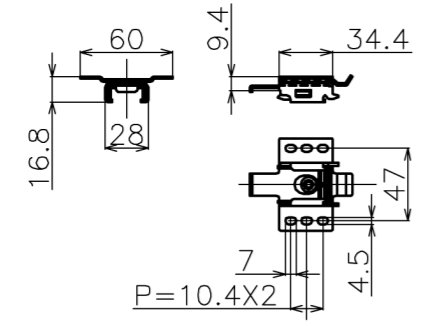

符号	日付	変更履歴	担当	確認	承認

品番	BCH2660FHD-H2500
品名	チェーンスクリーン
サイズ(16:9)	120 インチ
全幅(W)	2710 mm
全高(H)	2500 mm
スクリーン幅(SW)	2660 mm
スクリーン高さ(SH)	2404 mm
重量	8.9 kg
生地	ハイビジョンマット
ブラックマスク	マスクなし
その他	製品高さ2500mmモデル

マウントブラケット S=1/5

マウントブラケット： 全種類とも3個

製品の仕様及びデザインは予告なく変更する場合があります。

Date	2024/11/18	尺度	1/10	単位	mm	機種名	BCH(チェーンスクリーン)
株式会社						品名	ブラックマスク無し製品寸法図
Theaterhouse						品番	BCH2660FHD-H2500