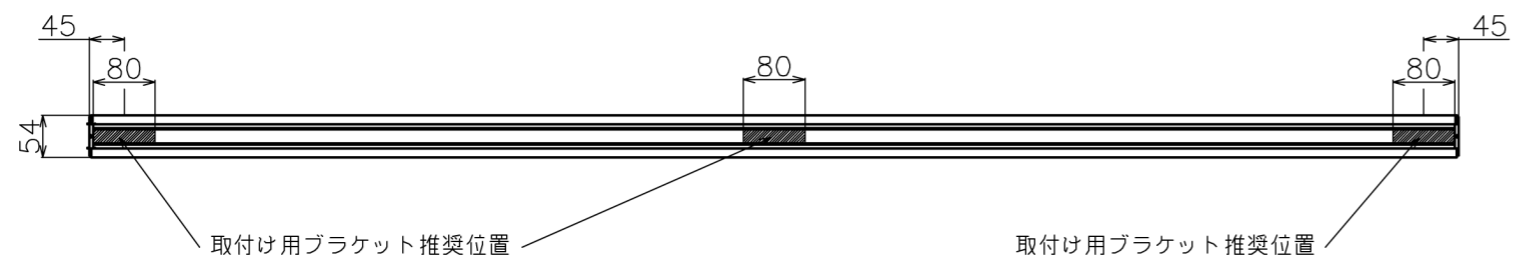

符号	日付	変更履歴	担当	確認	承認

品番	BCH2660FHD-H2500
品名	チェーンスクリーン
サイズ(16:9)	120 インチ
全幅(W)	2710 mm
全高(H)	2500 mm
スクリーン幅(SW)	2660 mm
スクリーン高さ(SH)	2404 mm
重量	8.9 kg
生地	ハイビジョンマット
ブラックマスク	マスクなし
その他	製品高さ2500mmモデル

マウントブラケット S=1/5

マウントブラケット： 全種類とも3個

製品の仕様及びデザインは予告なく変更する場合があります。

Date	2024/11/18	尺度	1/10	単位	mm	機種名	BCH(チェーンスクリーン)
株式会社						品名	ブラックマスク無し製品寸法図
Theaterhouse						品番	BCH2660FHD-H2500