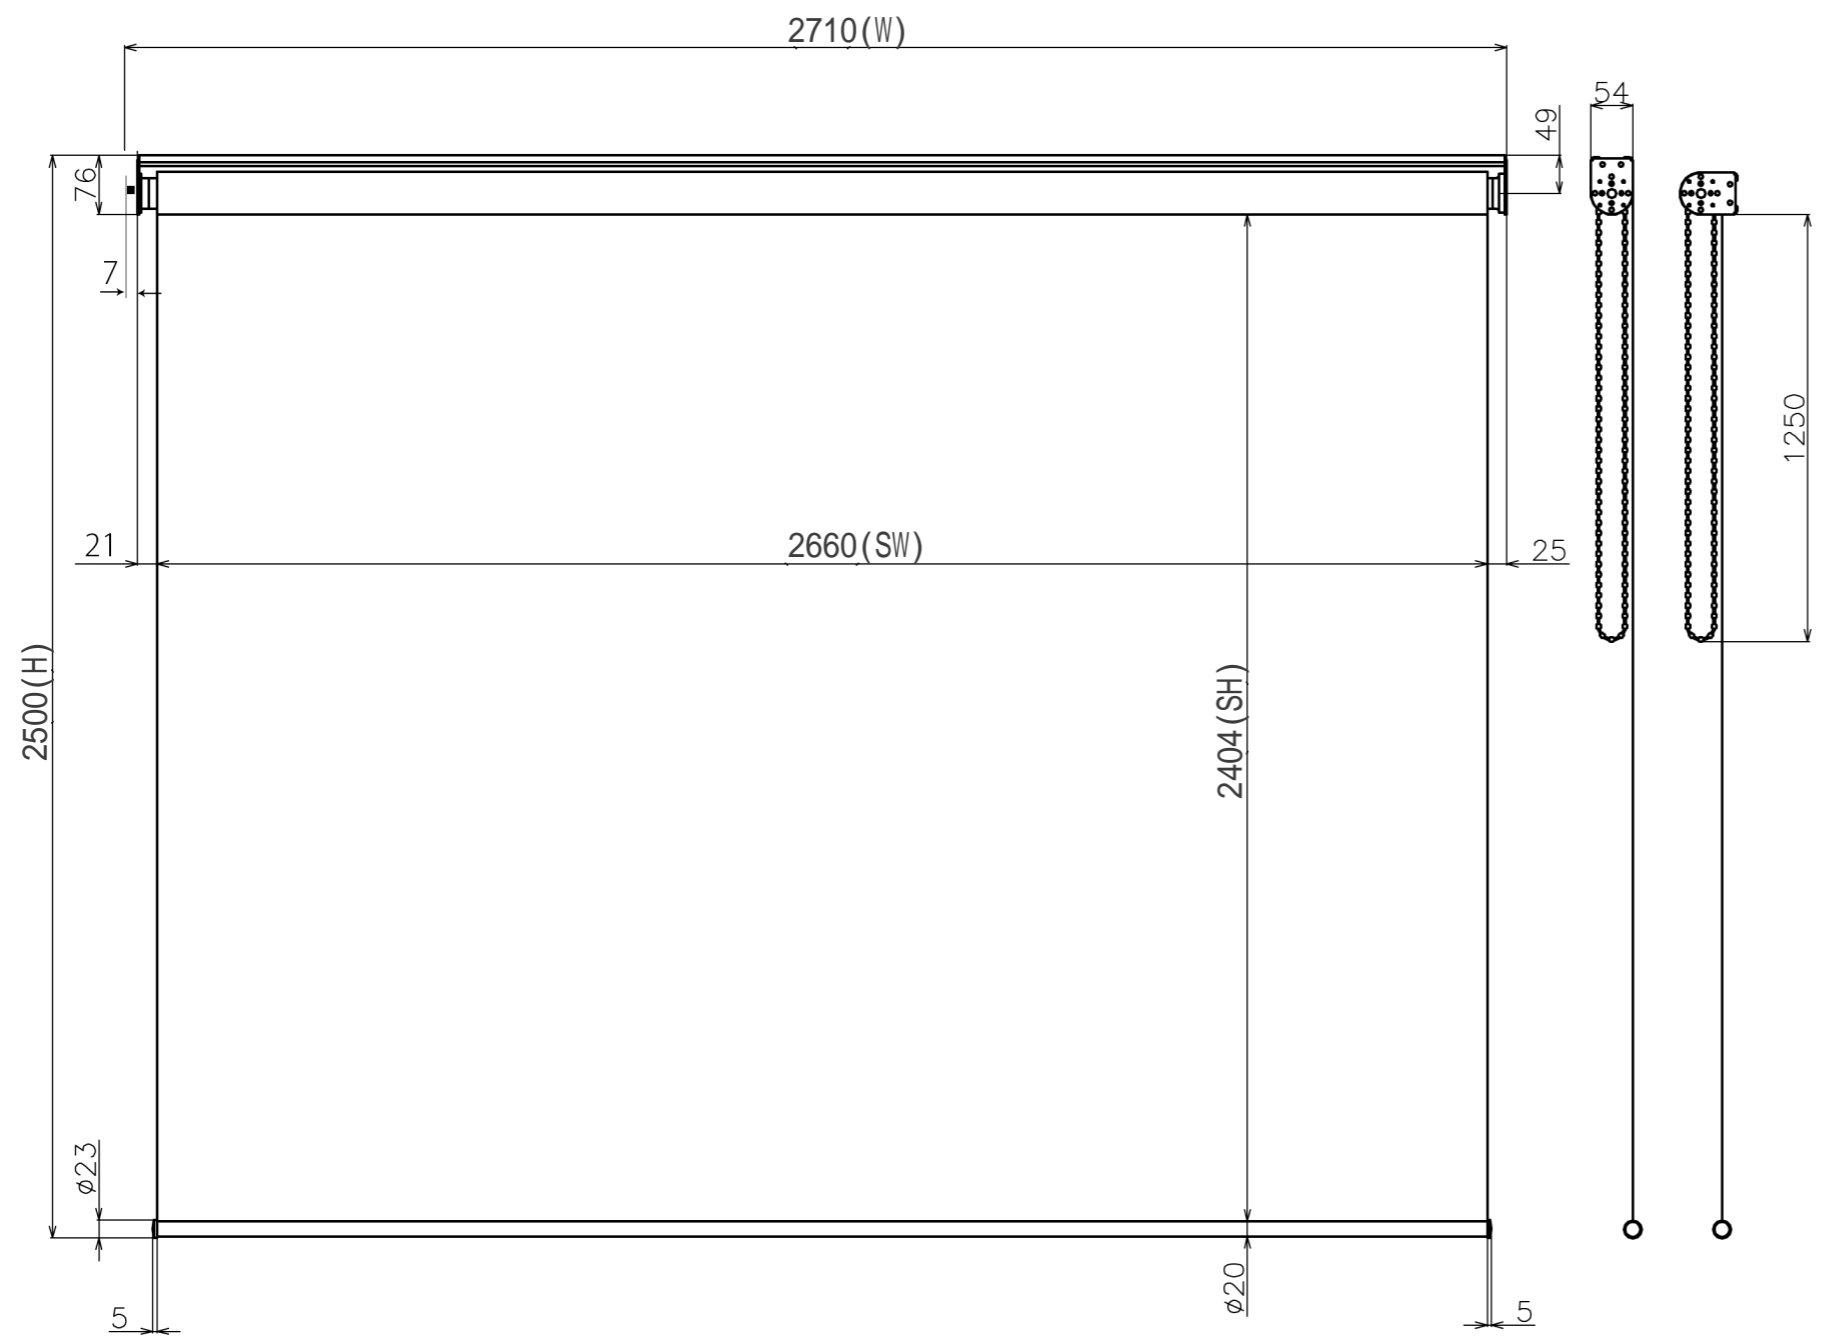

符号	日付	変更履歴	担当	確認	承認

品番	BCH2660FHD-H2500
品名	チェーンスクリーン
サイズ(16:9)	120 インチ
全幅(W)	2710 mm
全高(H)	2500 mm
スクリーン幅(SW)	2660 mm
スクリーン高さ(SH)	2404 mm
重量	8.9 kg
生地	ハイビジョンマット
ブラックマスク	マスクなし
その他	製品高さ2500mmモデル

マウントブラケット S=1/5

マウントブラケット： 全種類とも3個

製品の仕様及びデザインは予告なく変更する場合があります。

Date	2024/11/18	尺度	1/10	単位	mm	機種名	BCH(チェーンスクリーン)
株式会社						品名	ブラックマスク無し製品寸法図
Theaterhouse						品番	BCH2660FHD-H2500