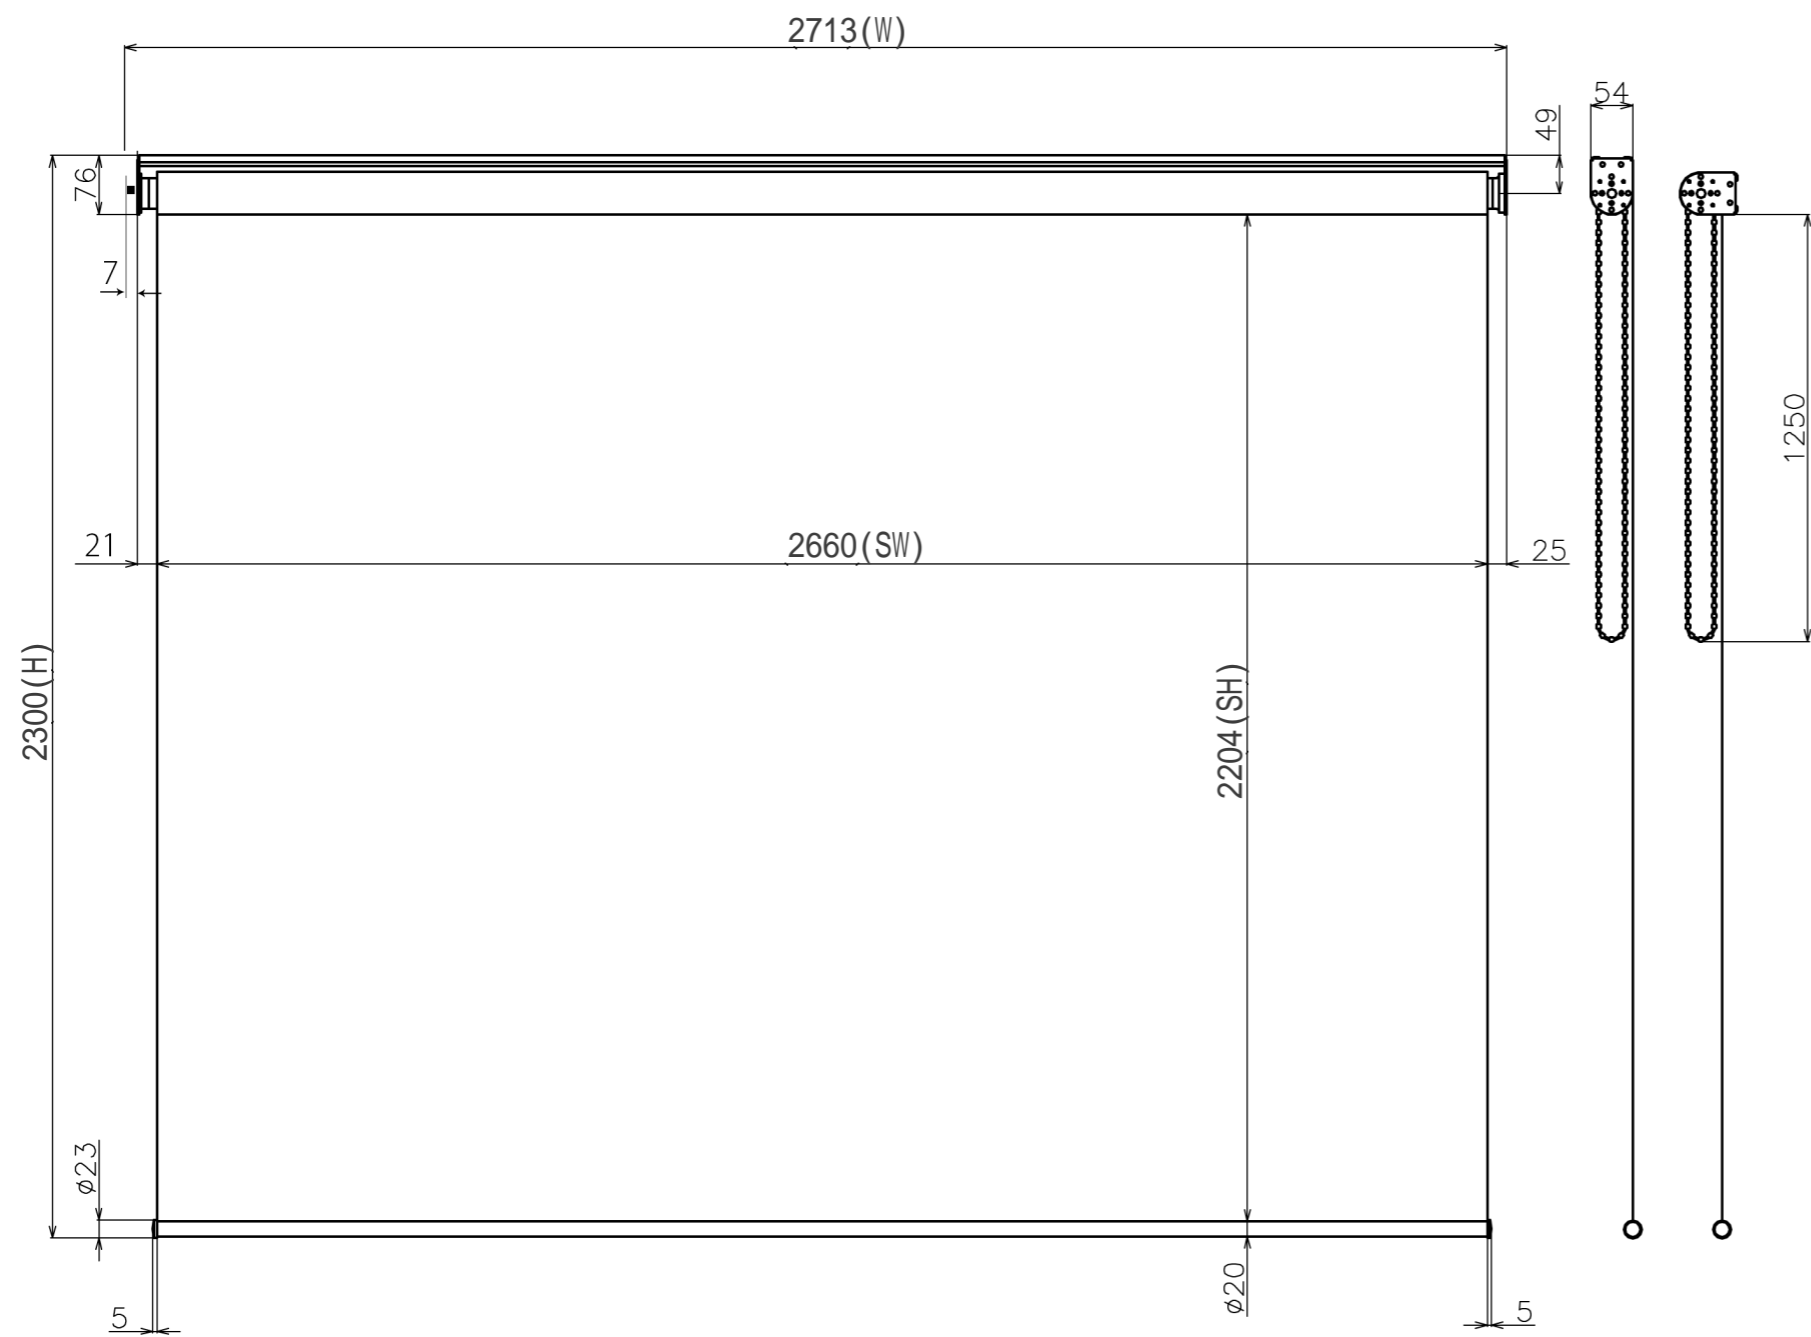

|    |    |      |    |    |    |
|----|----|------|----|----|----|
| 符号 | 日付 | 変更履歴 | 担当 | 確認 | 承認 |
|    |    |      |    |    |    |

|             |                  |
|-------------|------------------|
| 品番          | BCH2660FEH-H2300 |
| 品名          | チェーンスクリーン        |
| サイズ(16:9)   | 120 インチ          |
| 全幅(W)       | 2713 mm          |
| 全高(H)       | 2300 mm          |
| スクリーン幅(SW)  | 2660 mm          |
| スクリーン高さ(SH) | 2204 mm          |
| 重量          | 9.1 kg           |
| その他         | 製品高さ2300mmモデル    |

マウントブラケット S=1/5

マウントブラケット： 全種類とも3個

製品の仕様及びデザインは予告なく変更する場合があります。

|                     |            |    |      |    |    |     |                  |
|---------------------|------------|----|------|----|----|-----|------------------|
| Date                | 2024/11/18 | 尺度 | 1/10 | 単位 | mm | 機種名 | BCH(チェーンスクリーン)   |
| 株式会社                |            |    |      |    |    | 品名  | ブラックマスク無し製品寸法図   |
| <b>Theaterhouse</b> |            |    |      |    |    | 品番  | BCH2660FEH-H2300 |