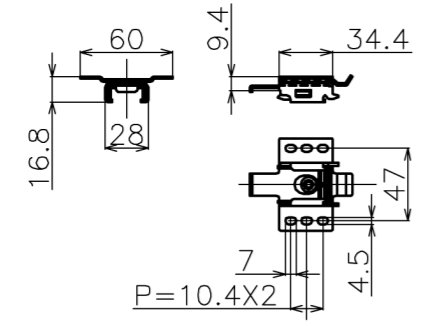

|    |    |      |    |    |    |
|----|----|------|----|----|----|
| 符号 | 日付 | 変更履歴 | 担当 | 確認 | 承認 |
|    |    |      |    |    |    |

|             |                  |
|-------------|------------------|
| 品番          | BCH2660FEH-H2300 |
| 品名          | チェーンスクリーン        |
| サイズ(16:9)   | 120 インチ          |
| 全幅(W)       | 2713 mm          |
| 全高(H)       | 2300 mm          |
| スクリーン幅(SW)  | 2660 mm          |
| スクリーン高さ(SH) | 2204 mm          |
| 重量          | 9.1 kg           |
| その他         | 製品高さ2300mmモデル    |

マウントブラケット S=1/5

マウントブラケット： 全種類とも3個

製品の仕様及びデザインは予告なく変更する場合があります。

|                     |            |    |      |    |    |     |                  |
|---------------------|------------|----|------|----|----|-----|------------------|
| Date                | 2024/11/18 | 尺度 | 1/10 | 単位 | mm | 機種名 | BCH(チェーンスクリーン)   |
| 株式会社                |            |    |      |    |    | 品名  | ブラックマスク無し製品寸法図   |
| <b>Theaterhouse</b> |            |    |      |    |    | 品番  | BCH2660FEH-H2300 |