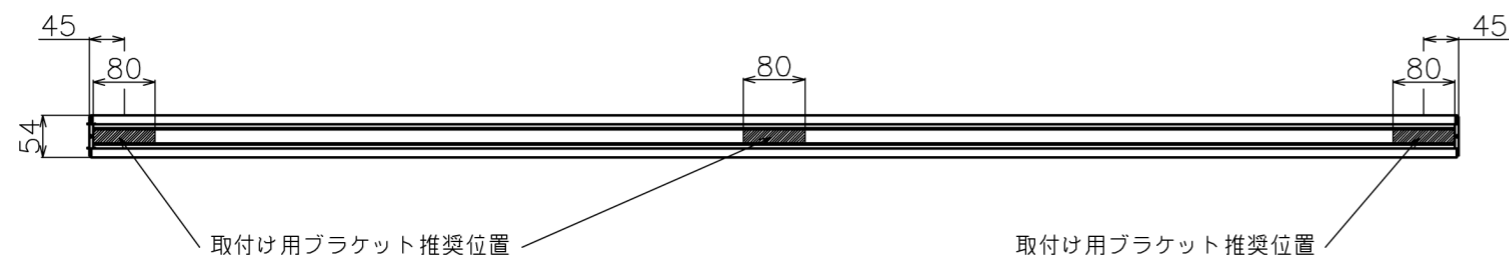

|    |    |      |    |    |    |
|----|----|------|----|----|----|
| 符号 | 日付 | 変更履歴 | 担当 | 確認 | 承認 |
|    |    |      |    |    |    |

|             |                  |
|-------------|------------------|
| 品番          | BCH2660FEH-H2300 |
| 品名          | チェーンスクリーン        |
| サイズ(16:9)   | 120 インチ          |
| 全幅(W)       | 2713 mm          |
| 全高(H)       | 2300 mm          |
| スクリーン幅(SW)  | 2660 mm          |
| スクリーン高さ(SH) | 2204 mm          |
| 重量          | 9.1 kg           |
| その他         | 製品高さ2300mmモデル    |

マウントブラケット S=1/5

マウントブラケット： 全種類とも3個

製品の仕様及びデザインは予告なく変更する場合があります。

|                     |            |    |      |    |    |     |                  |
|---------------------|------------|----|------|----|----|-----|------------------|
| Date                | 2024/11/18 | 尺度 | 1/10 | 単位 | mm | 機種名 | BCH(チェーンスクリーン)   |
| 株式会社                |            |    |      |    |    | 品名  | ブラックマスク無し製品寸法図   |
| <b>Theaterhouse</b> |            |    |      |    |    | 品番  | BCH2660FEH-H2300 |