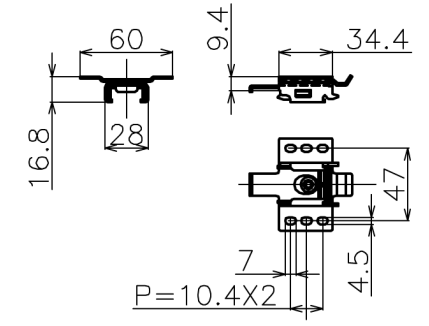

符号	日付	変更履歴	担当	確認	承認

品番	BCH2660FEH
品名	チェーンスクリーン
サイズ(16:9)	120 インチ
全幅(W)	2713 mm
全高(H)	2036 mm
スクリーン幅(SW)	2660 mm
スクリーン高さ(SH)	1940 mm
重量	8.8 kg

マウントブラケット S=1/5

マウントブラケット： 全種類とも3個

製品の仕様及びデザインは予告なく変更する場合があります。

Date	2024/11/18	尺度	1/10	単位	mm	機種名	BCH(チェーンスクリーン)
株式会社						品名	ブラックマスク無し製品寸法図
<b>Theaterhouse</b>						品番	BCH2660FEH