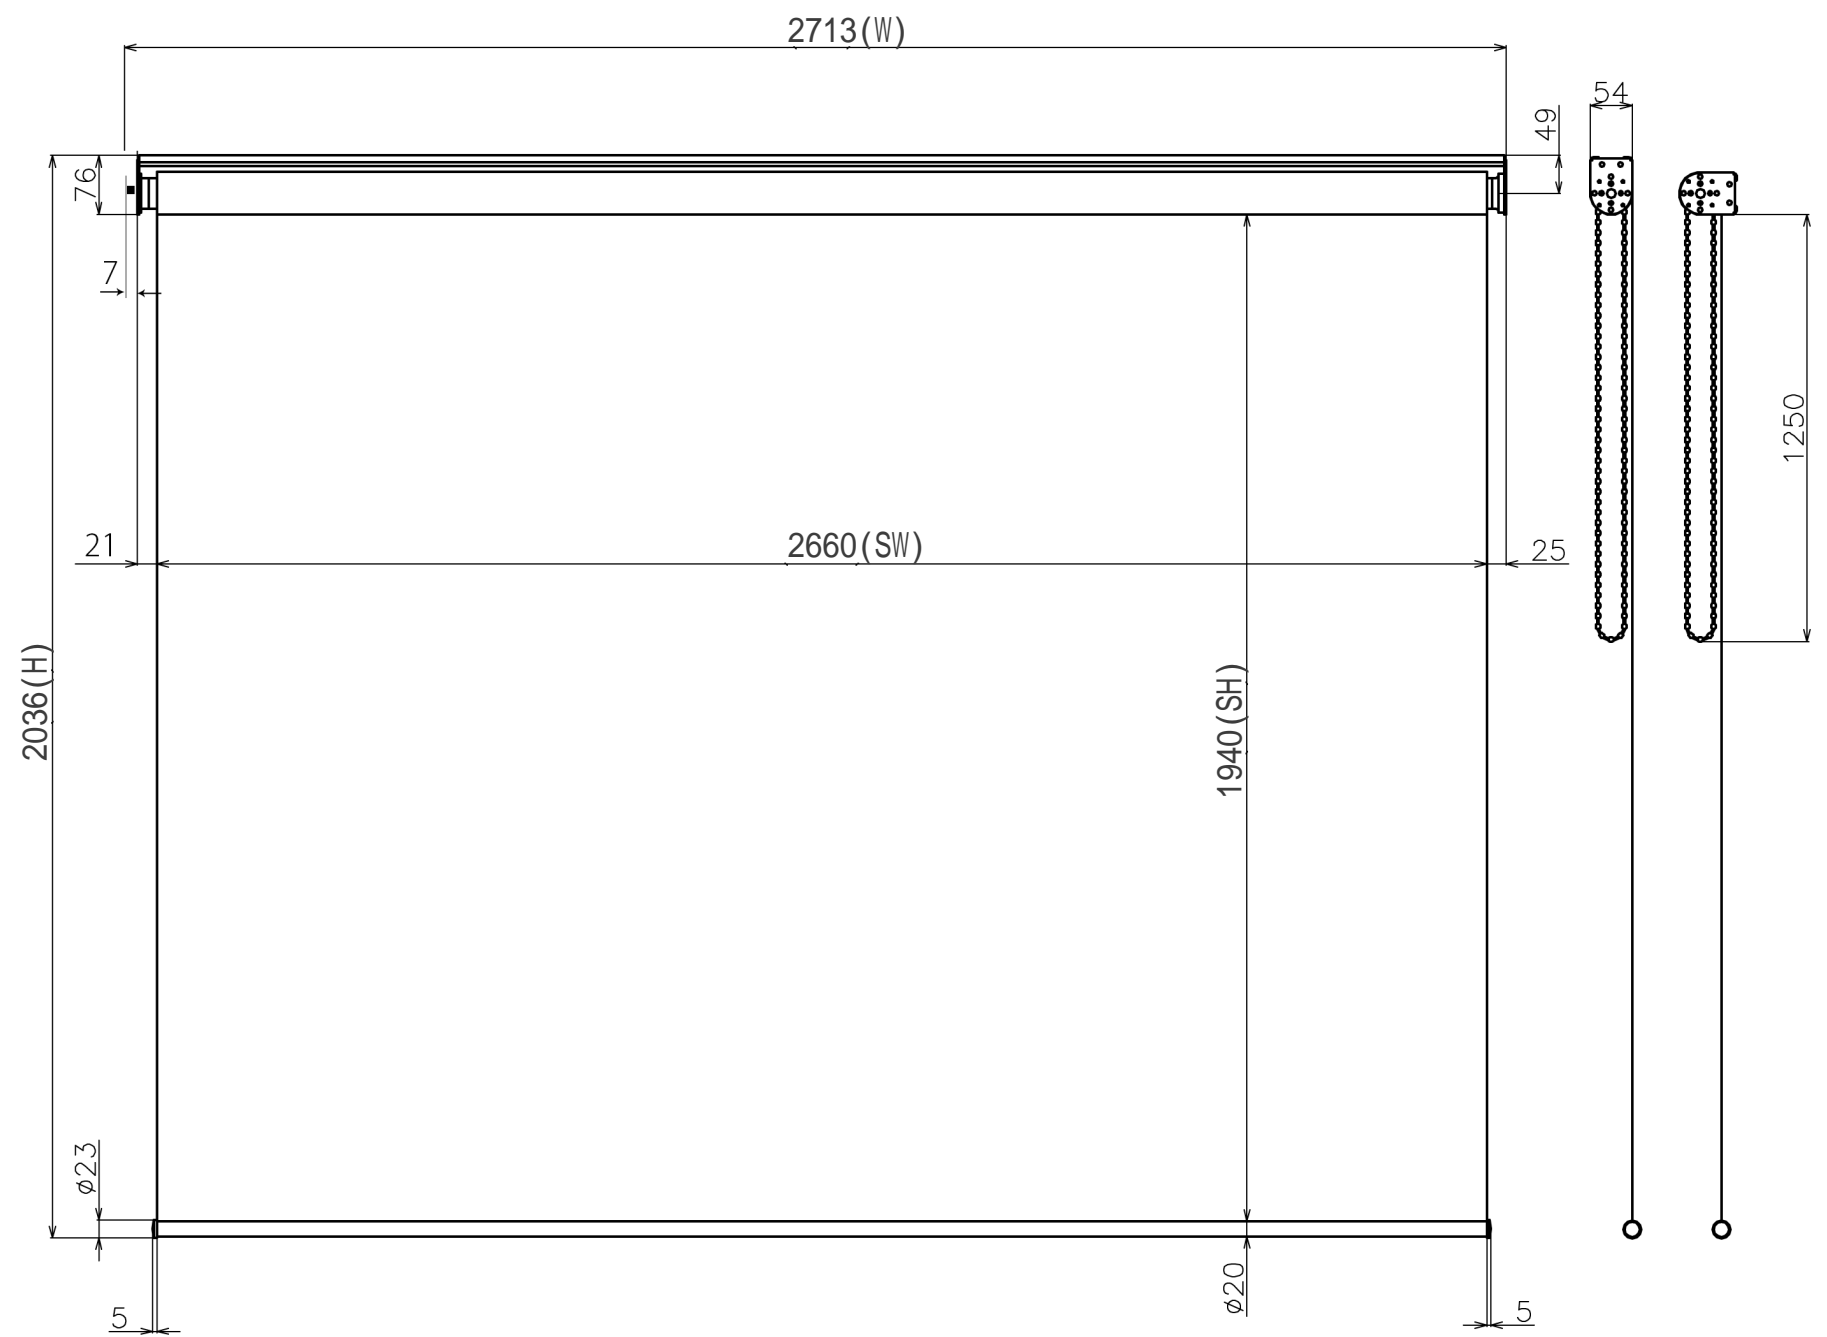

符号	日付	変更履歴	担当	確認	承認

品番	BCH2660FEH
品名	チェーンスクリーン
サイズ(16:9)	120 インチ
全幅(W)	2713 mm
全高(H)	2036 mm
スクリーン幅(SW)	2660 mm
スクリーン高さ(SH)	1940 mm
重量	8.8 kg

マウントブラケット S=1/5

マウントブラケット： 全種類とも3個

製品の仕様及びデザインは予告なく変更する場合があります。

Date	2024/11/18	尺度	1/10	単位	mm	機種名	BCH(チェーンスクリーン)
株式会社						品名	ブラックマスク無し製品寸法図
<b>Theaterhouse</b>						品番	BCH2660FEH