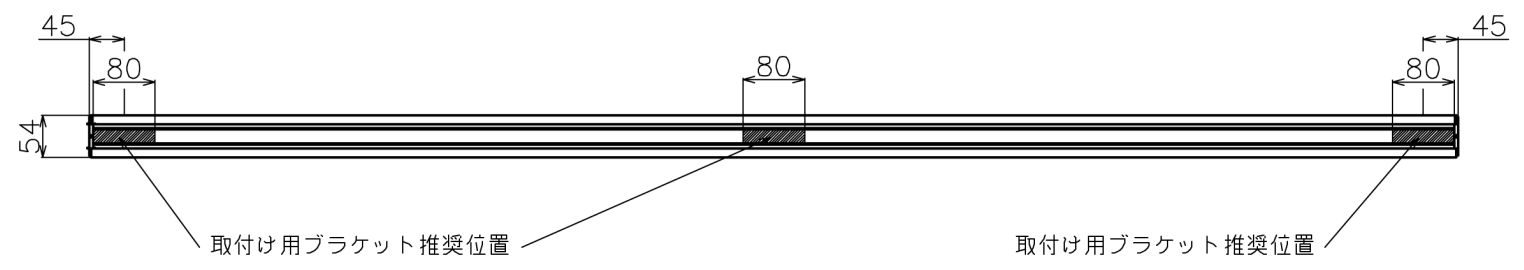

符号	日付	変更履歴	担当	確認	承認

品番	BCH2660FEH
品名	チェーンスクリーン
サイズ(16:9)	120 インチ
全幅(W)	2713 mm
全高(H)	2036 mm
スクリーン幅(SW)	2660 mm
スクリーン高さ(SH)	1940 mm
重量	8.8 kg

マウントブラケット S=1/5

マウントブラケット： 全種類とも3個

製品の仕様及びデザインは予告なく変更する場合があります。

Date	2024/11/18	尺度	1/10	単位	mm	機種名	BCH(チェーンスクリーン)
株式会社						品名	ブラックマスク無し製品寸法図
<b>Theaterhouse</b>						品番	BCH2660FEH