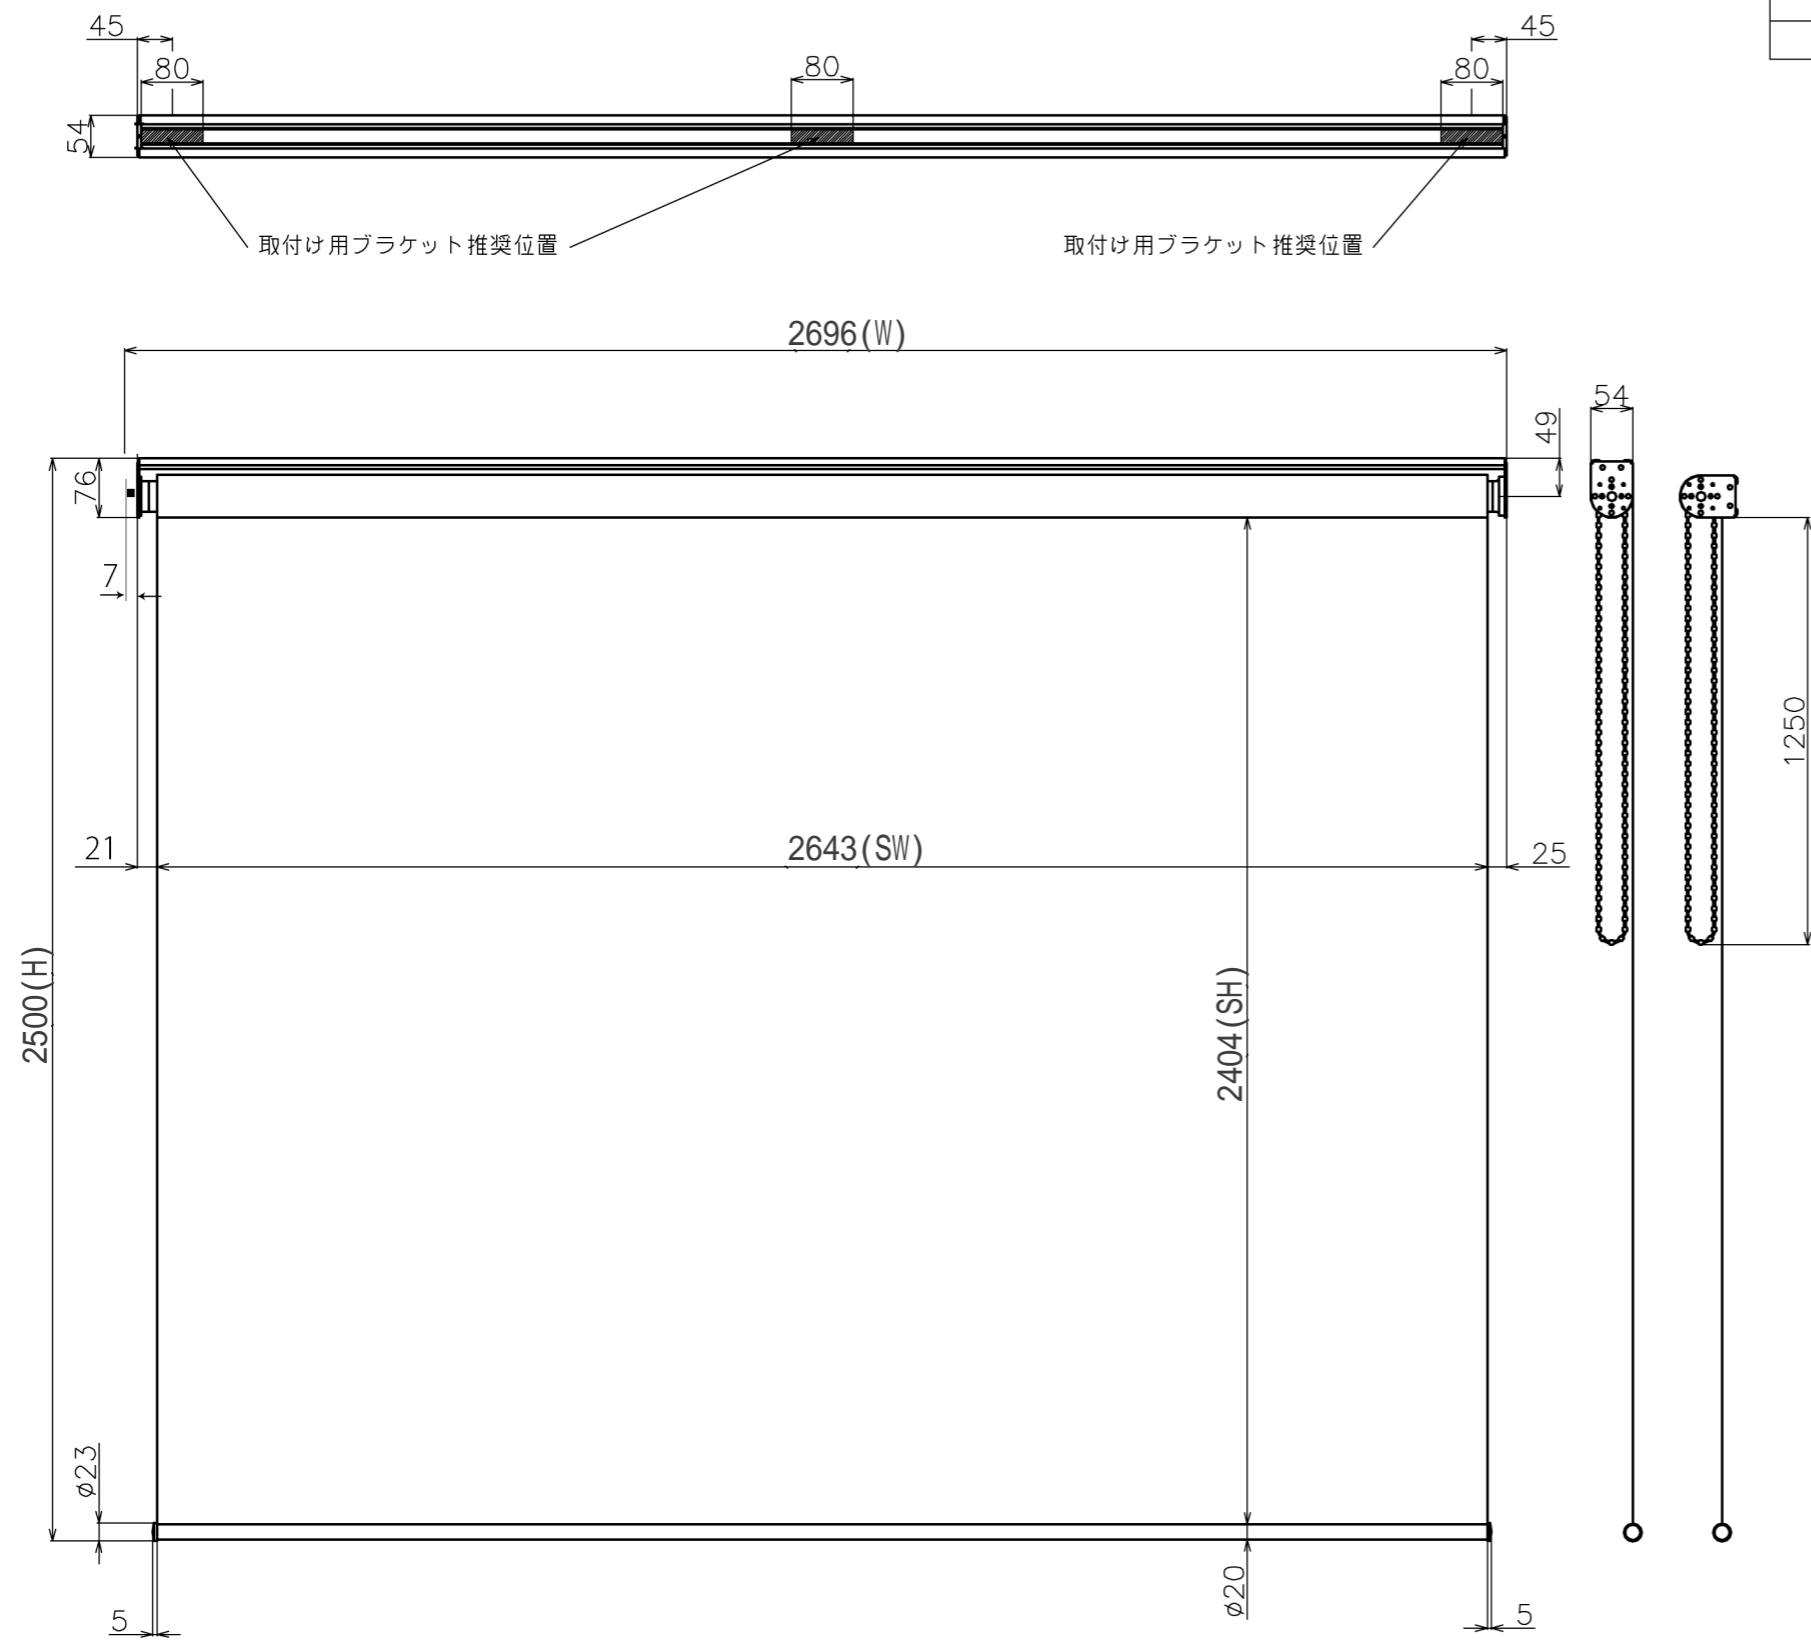

符号	日付	変更履歴	担当	確認	承認

品番	BCH2643FEH-H2500
品名	チェーンスクリーン
サイズ(4:3)	130 インチ
全幅(W)	2696 mm
全高(H)	2500 mm
スクリーン幅(SW)	2643 mm
スクリーン高さ(SH)	2404 mm
重量	9.2 kg
その他	製品高さ2500mmモデル

マウントブラケット S=1/5

マウントブラケット： 全種類とも3個

製品の仕様及びデザインは予告なく変更する場合があります。

Date	2024/11/18	尺度	1/10	単位	mm	機種名	BCH(チェーンスクリーン)
株式会社						品名	ブラックマスク無し製品寸法図
Theaterhouse						品番	BCH2643FEH-H2500