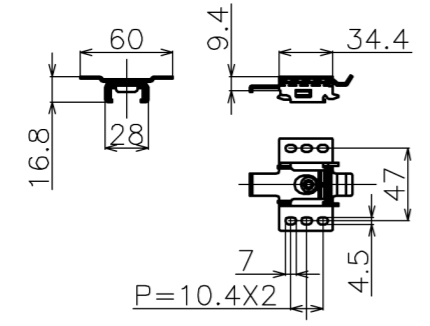

符号	日付	変更履歴	担当	確認	承認

品番	BCH2643FEH-H2500
品名	チェーンスクリーン
サイズ(4:3)	130 インチ
全幅(W)	2696 mm
全高(H)	2500 mm
スクリーン幅(SW)	2643 mm
スクリーン高さ(SH)	2404 mm
重量	9.2 kg
その他	製品高さ2500mmモデル

マウントブラケット S=1/5

マウントブラケット： 全種類とも3個

製品の仕様及びデザインは予告なく変更する場合があります。

Date	2024/11/18	尺度	1/10	単位	mm	機種名	BCH(チェーンスクリーン)
株式会社						品名	ブラックマスク無し製品寸法図
Theaterhouse						品番	BCH2643FEH-H2500