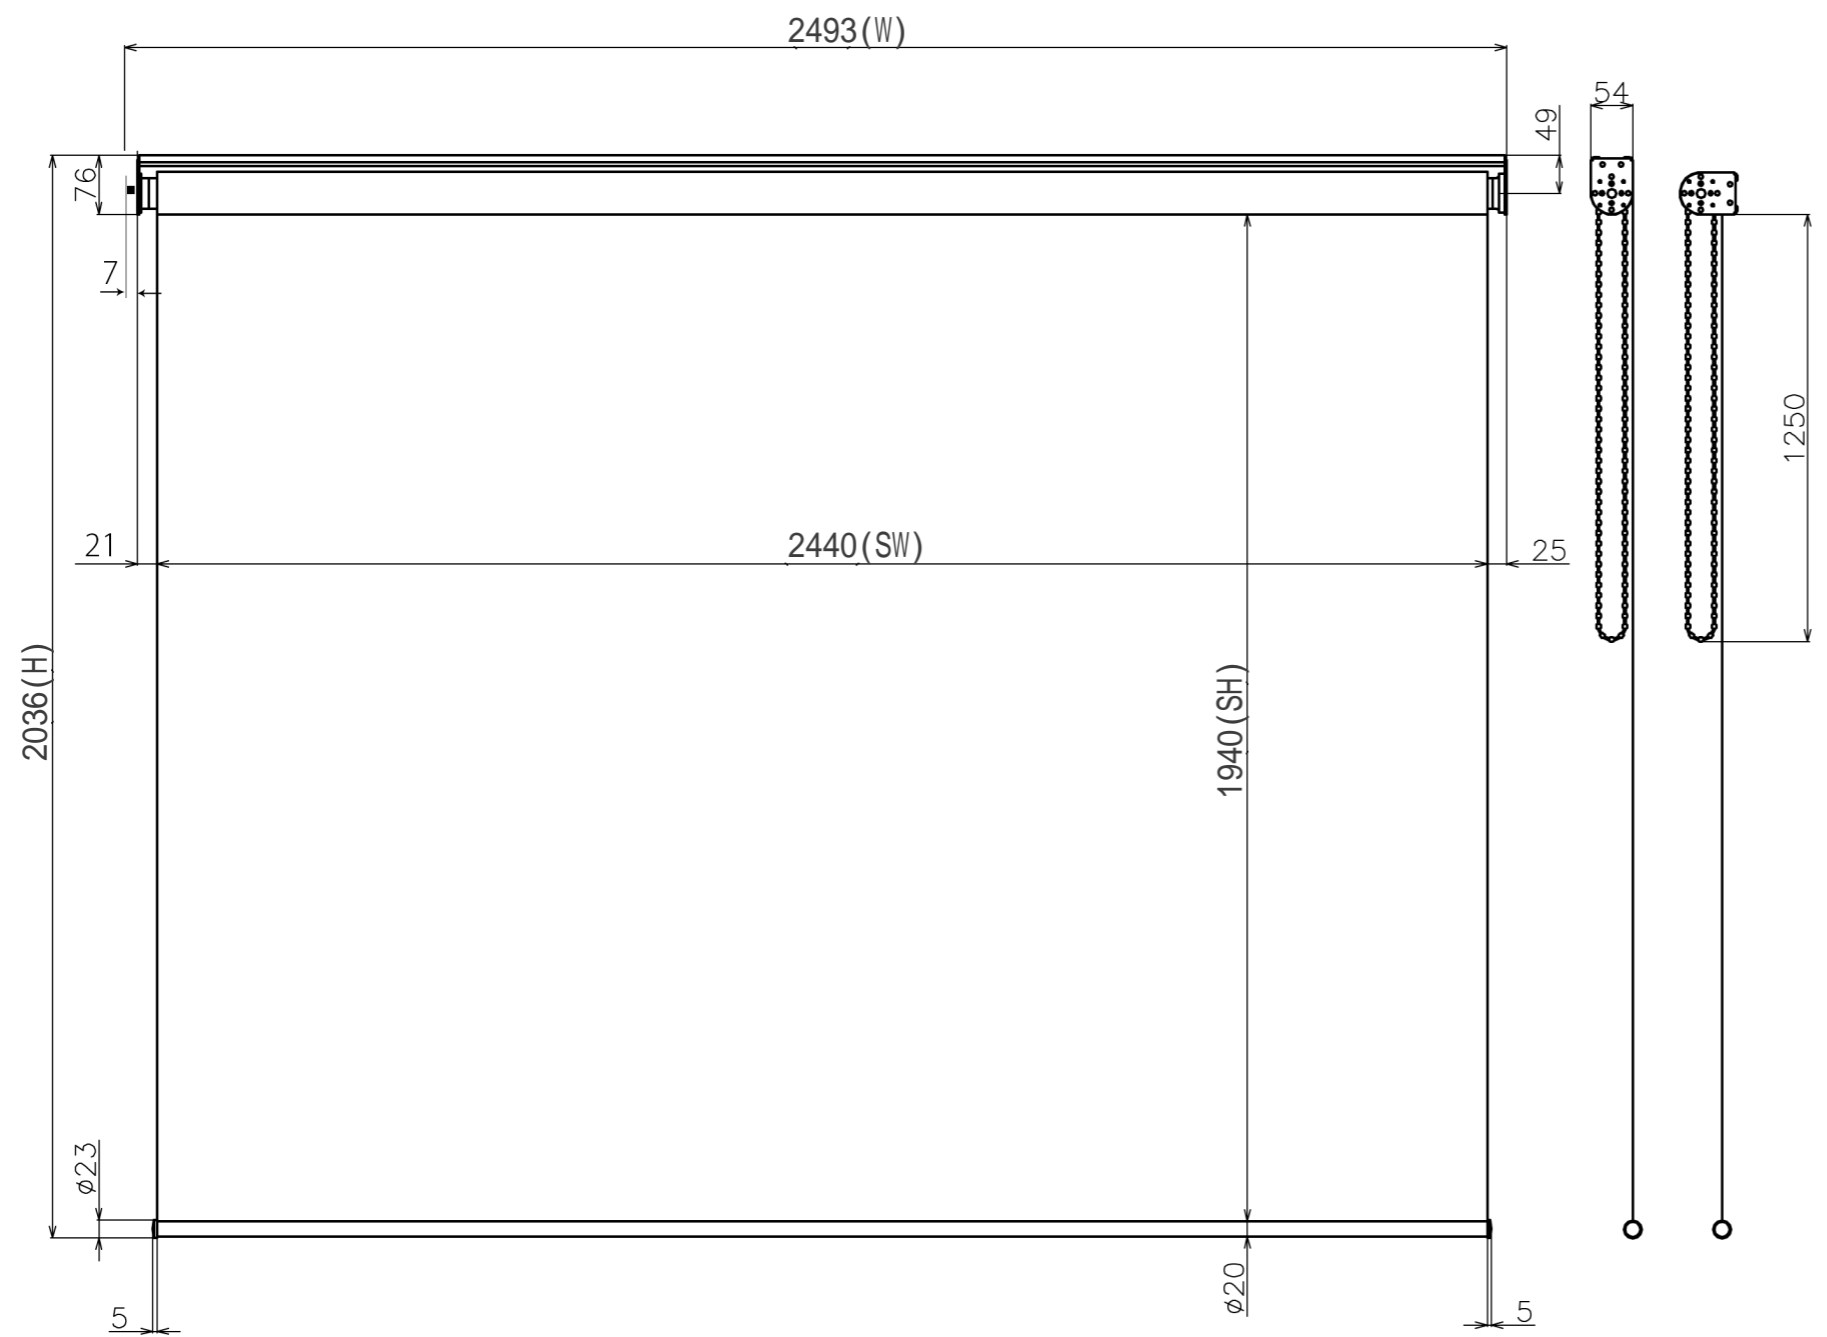

符号	日付	変更履歴	担当	確認	承認

品番	BCH2440FEH
品名	チェーンスクリーン
サイズ(16:9)	110 インチ
全幅(W)	2493 mm
全高(H)	2036 mm
スクリーン幅(SW)	2440 mm
スクリーン高さ(SH)	1940 mm
重量	8.0 kg

マウントブラケット S=1/5

マウントブラケット： 全種類とも3個

製品の仕様及びデザインは予告なく変更する場合があります。

Date	2024/11/18	尺度	1/10	単位	mm	機種名	BCH(チェーンスクリーン)
株式会社						品名	ブラックマスク無し製品寸法図
Theaterhouse						品番	BCH2440FEH