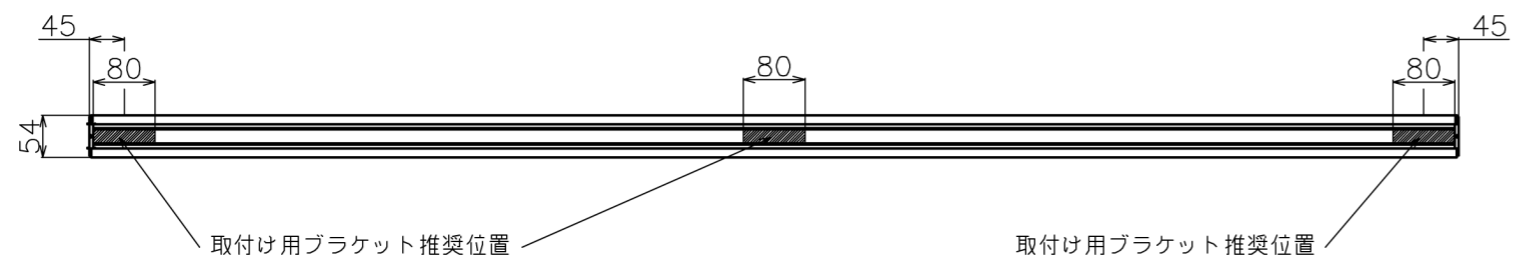

符号	日付	変更履歴	担当	確認	承認

品番	BCH2440FEH
品名	チェーンスクリーン
サイズ(16:9)	110 インチ
全幅(W)	2493 mm
全高(H)	2036 mm
スクリーン幅(SW)	2440 mm
スクリーン高さ(SH)	1940 mm
重量	8.0 kg

マウントブラケット S=1/5

マウントブラケット： 全種類とも3個

製品の仕様及びデザインは予告なく変更する場合があります。

Date	2024/11/18	尺度	1/10	単位	mm	機種名	BCH(チェーンスクリーン)
株式会社						品名	ブラックマスク無し製品寸法図
Theaterhouse						品番	BCH2440FEH