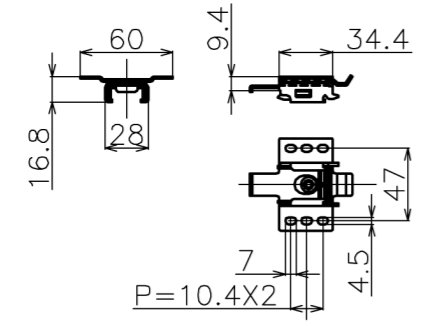

符号	日付	変更履歴	担当	確認	承認

品番	BCH2440FEH
品名	チェーンスクリーン
サイズ(16:9)	110 インチ
全幅(W)	2493 mm
全高(H)	2036 mm
スクリーン幅(SW)	2440 mm
スクリーン高さ(SH)	1940 mm
重量	8.0 kg

マウントブラケット S=1/5

マウントブラケット： 全種類とも3個

製品の仕様及びデザインは予告なく変更する場合があります。

Date	2024/11/18	尺度	1/10	単位	mm	機種名	BCH(チェーンスクリーン)
株式会社						品名	ブラックマスク無し製品寸法図
Theaterhouse						品番	BCH2440FEH