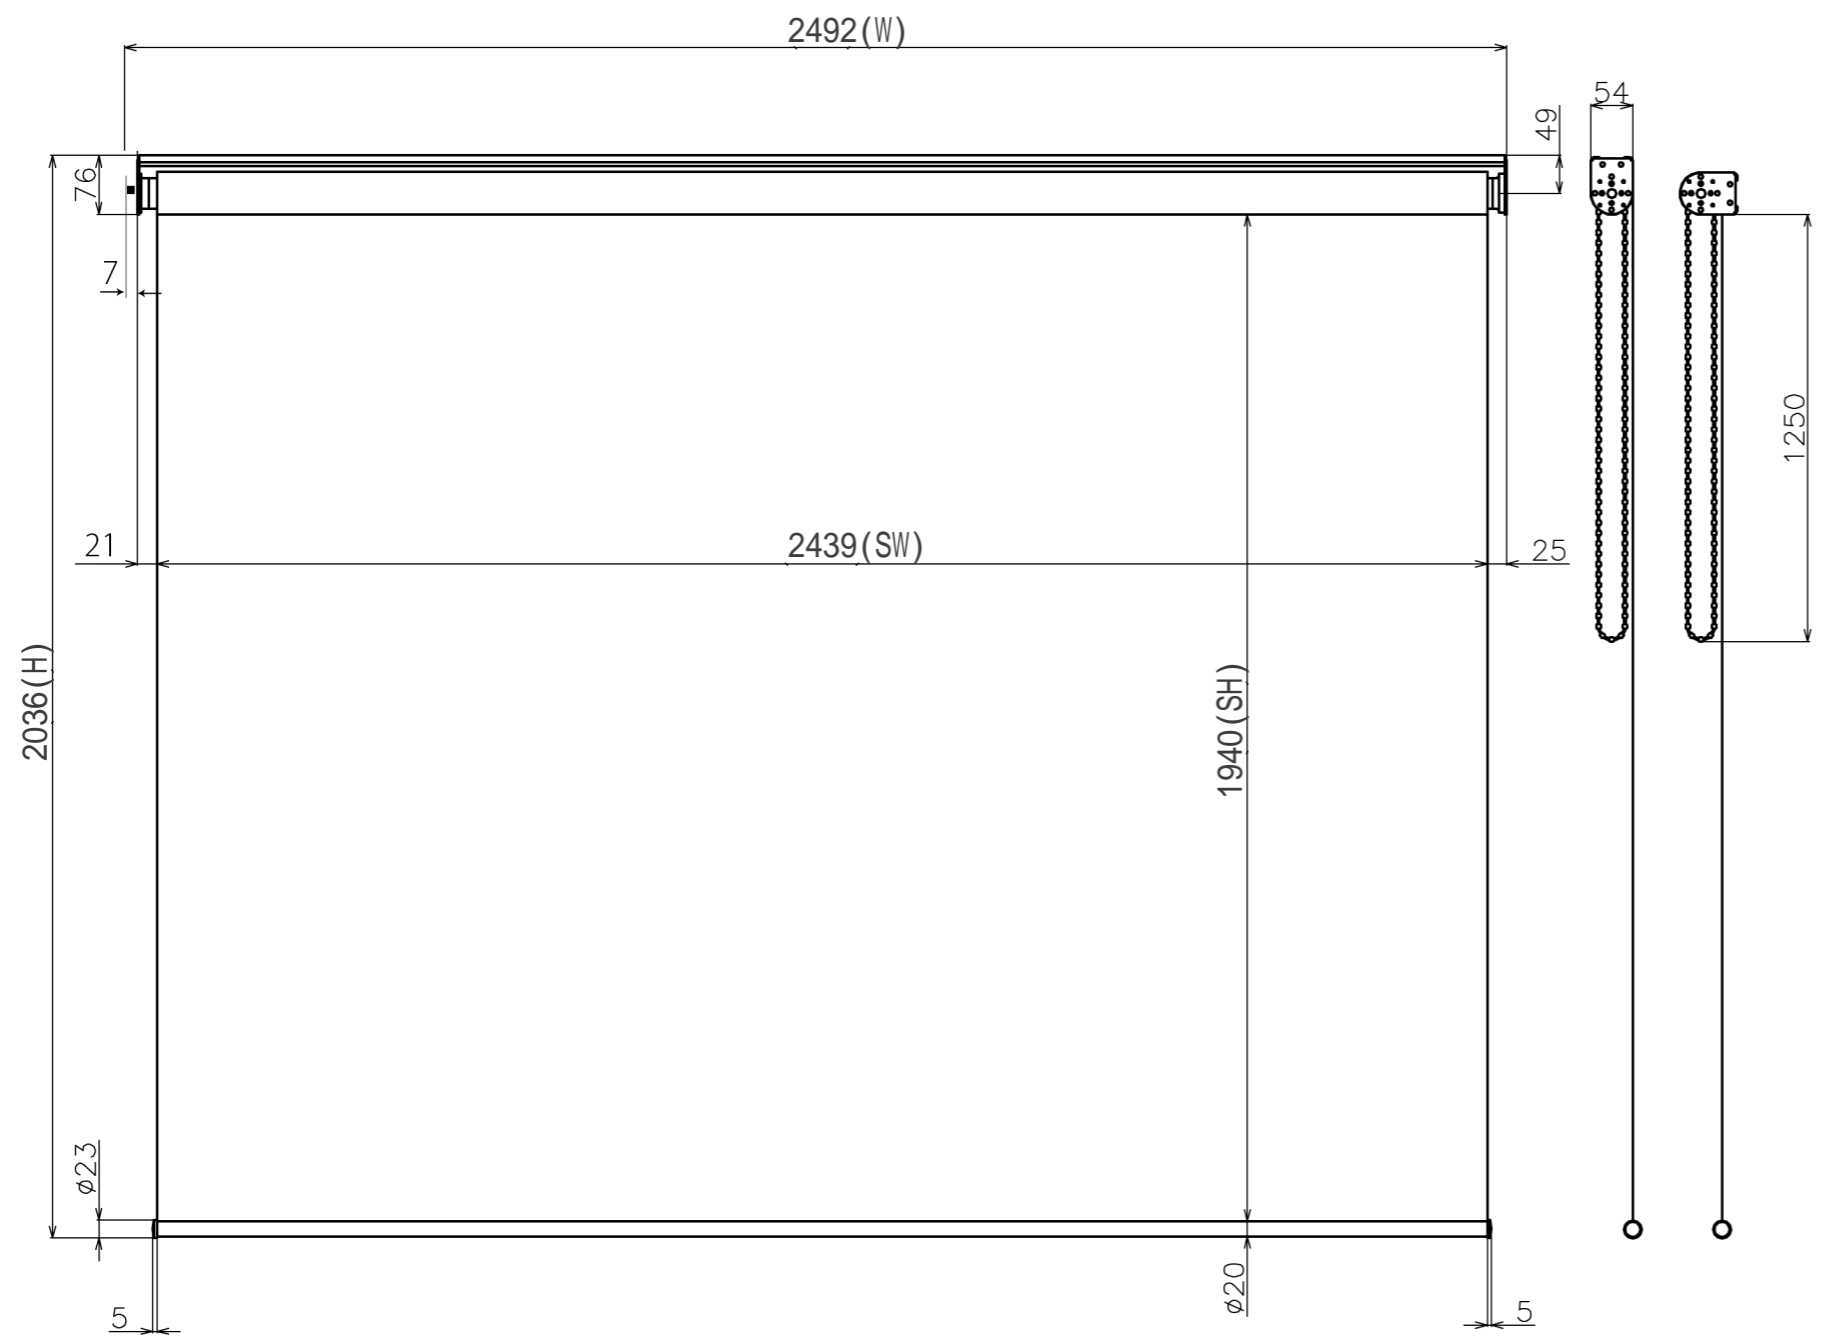

符号	日付	変更履歴	担当	確認	承認

品番	BCH2439FEH
品名	チェーンスクリーン
サイズ(4:3)	120 インチ
全幅(W)	2492 mm
全高(H)	2036 mm
スクリーン幅(SW)	2439 mm
スクリーン高さ(SH)	1940 mm
重量	8.0 kg

マウントブラケット S=1/5

マウントブラケット： 全種類とも3個

製品の仕様及びデザインは予告なく変更する場合があります。

Date	2024/11/18	尺度	1/10	単位	mm	機種名	BCH(チェーンスクリーン)
株式会社						品名	ブラックマスク無し製品寸法図
Theaterhouse						品番	BCH2439FEH