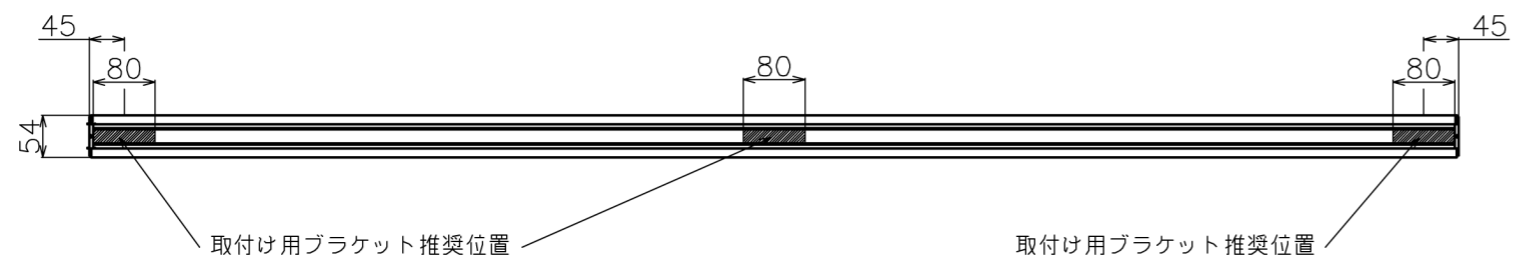

符号	日付	変更履歴	担当	確認	承認

品番	BCH2439FEH
品名	チェーンスクリーン
サイズ(4:3)	120 インチ
全幅(W)	2492 mm
全高(H)	2036 mm
スクリーン幅(SW)	2439 mm
スクリーン高さ(SH)	1940 mm
重量	8.0 kg

マウントブラケット S=1/5

マウントブラケット： 全種類とも3個

製品の仕様及びデザインは予告なく変更する場合があります。

Date	2024/11/18	尺度	1/10	単位	mm	機種名	BCH(チェーンスクリーン)
株式会社						品名	ブラックマスク無し製品寸法図
Theaterhouse						品番	BCH2439FEH