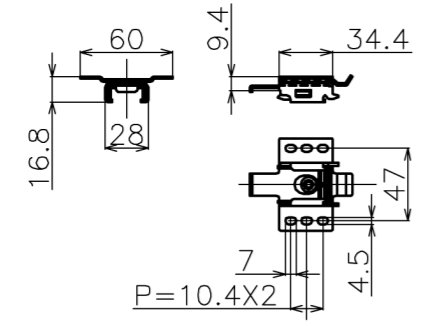

符号	日付	変更履歴	担当	確認	承認

品番	BCH2439FEH
品名	チェーンスクリーン
サイズ(4:3)	120 インチ
全幅(W)	2492 mm
全高(H)	2036 mm
スクリーン幅(SW)	2439 mm
スクリーン高さ(SH)	1940 mm
重量	8.0 kg

マウントブラケット S=1/5

マウントブラケット： 全種類とも3個

製品の仕様及びデザインは予告なく変更する場合があります。

Date	2024/11/18	尺度	1/10	単位	mm	機種名	BCH(チェーンスクリーン)
株式会社						品名	ブラックマスク無し製品寸法図
Theaterhouse						品番	BCH2439FEH