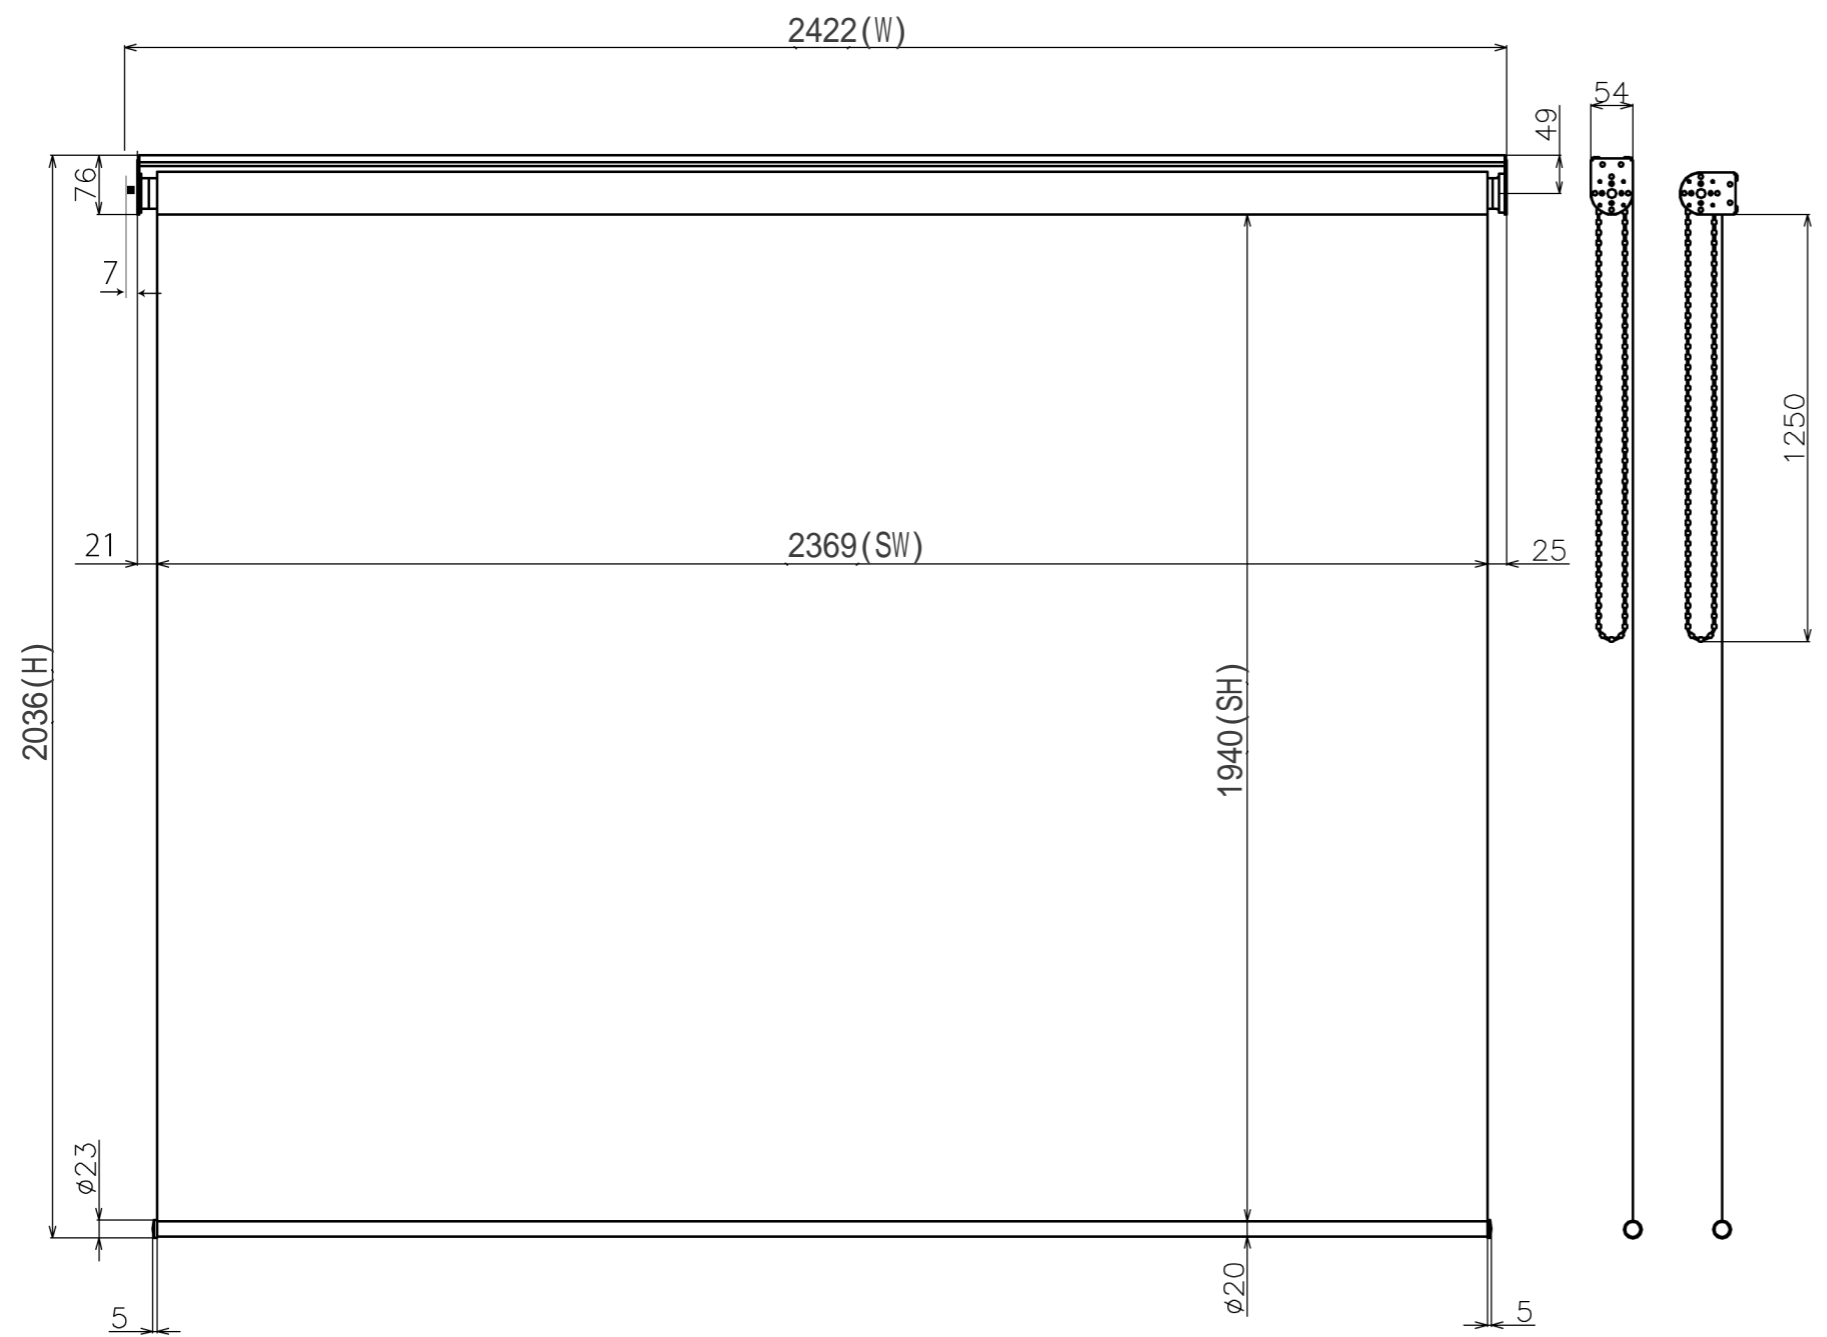

符号	日付	変更履歴	担当	確認	承認

品番	BCH2369FEH
品名	チェーンスクリーン
サイズ(16:10)	110 インチ
全幅(W)	2422 mm
全高(H)	2036 mm
スクリーン幅(SW)	2369 mm
スクリーン高さ(SH)	1940 mm
重量	6.4 kg

マウントブラケット S=1/5

マウントブラケット： 全種類とも3個

製品の仕様及びデザインは予告なく変更する場合があります。

Date	2024/11/18	尺度	1/10	単位	mm	機種名	BCH(チェーンスクリーン)
株式会社						品名	ブラックマスク無し製品寸法図
Theaterhouse						品番	BCH2369FEH