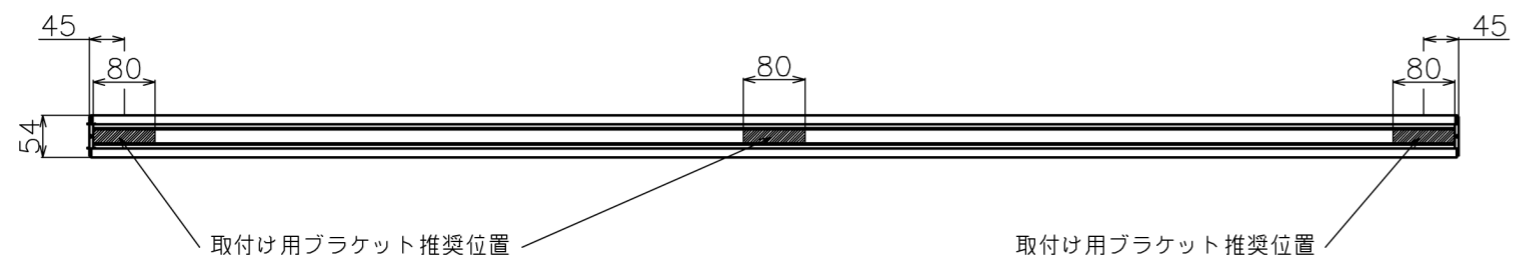

符号	日付	変更履歴	担当	確認	承認

品番	BCH2369FEH
品名	チェーンスクリーン
サイズ(16:10)	110 インチ
全幅(W)	2422 mm
全高(H)	2036 mm
スクリーン幅(SW)	2369 mm
スクリーン高さ(SH)	1940 mm
重量	6.4 kg

マウントブラケット S=1/5

マウントブラケット： 全種類とも3個

製品の仕様及びデザインは予告なく変更する場合があります。

Date	2024/11/18	尺度	1/10	単位	mm	機種名	BCH(チェーンスクリーン)
株式会社						品名	ブラックマスク無し製品寸法図
<b>Theaterhouse</b>						品番	BCH2369FEH