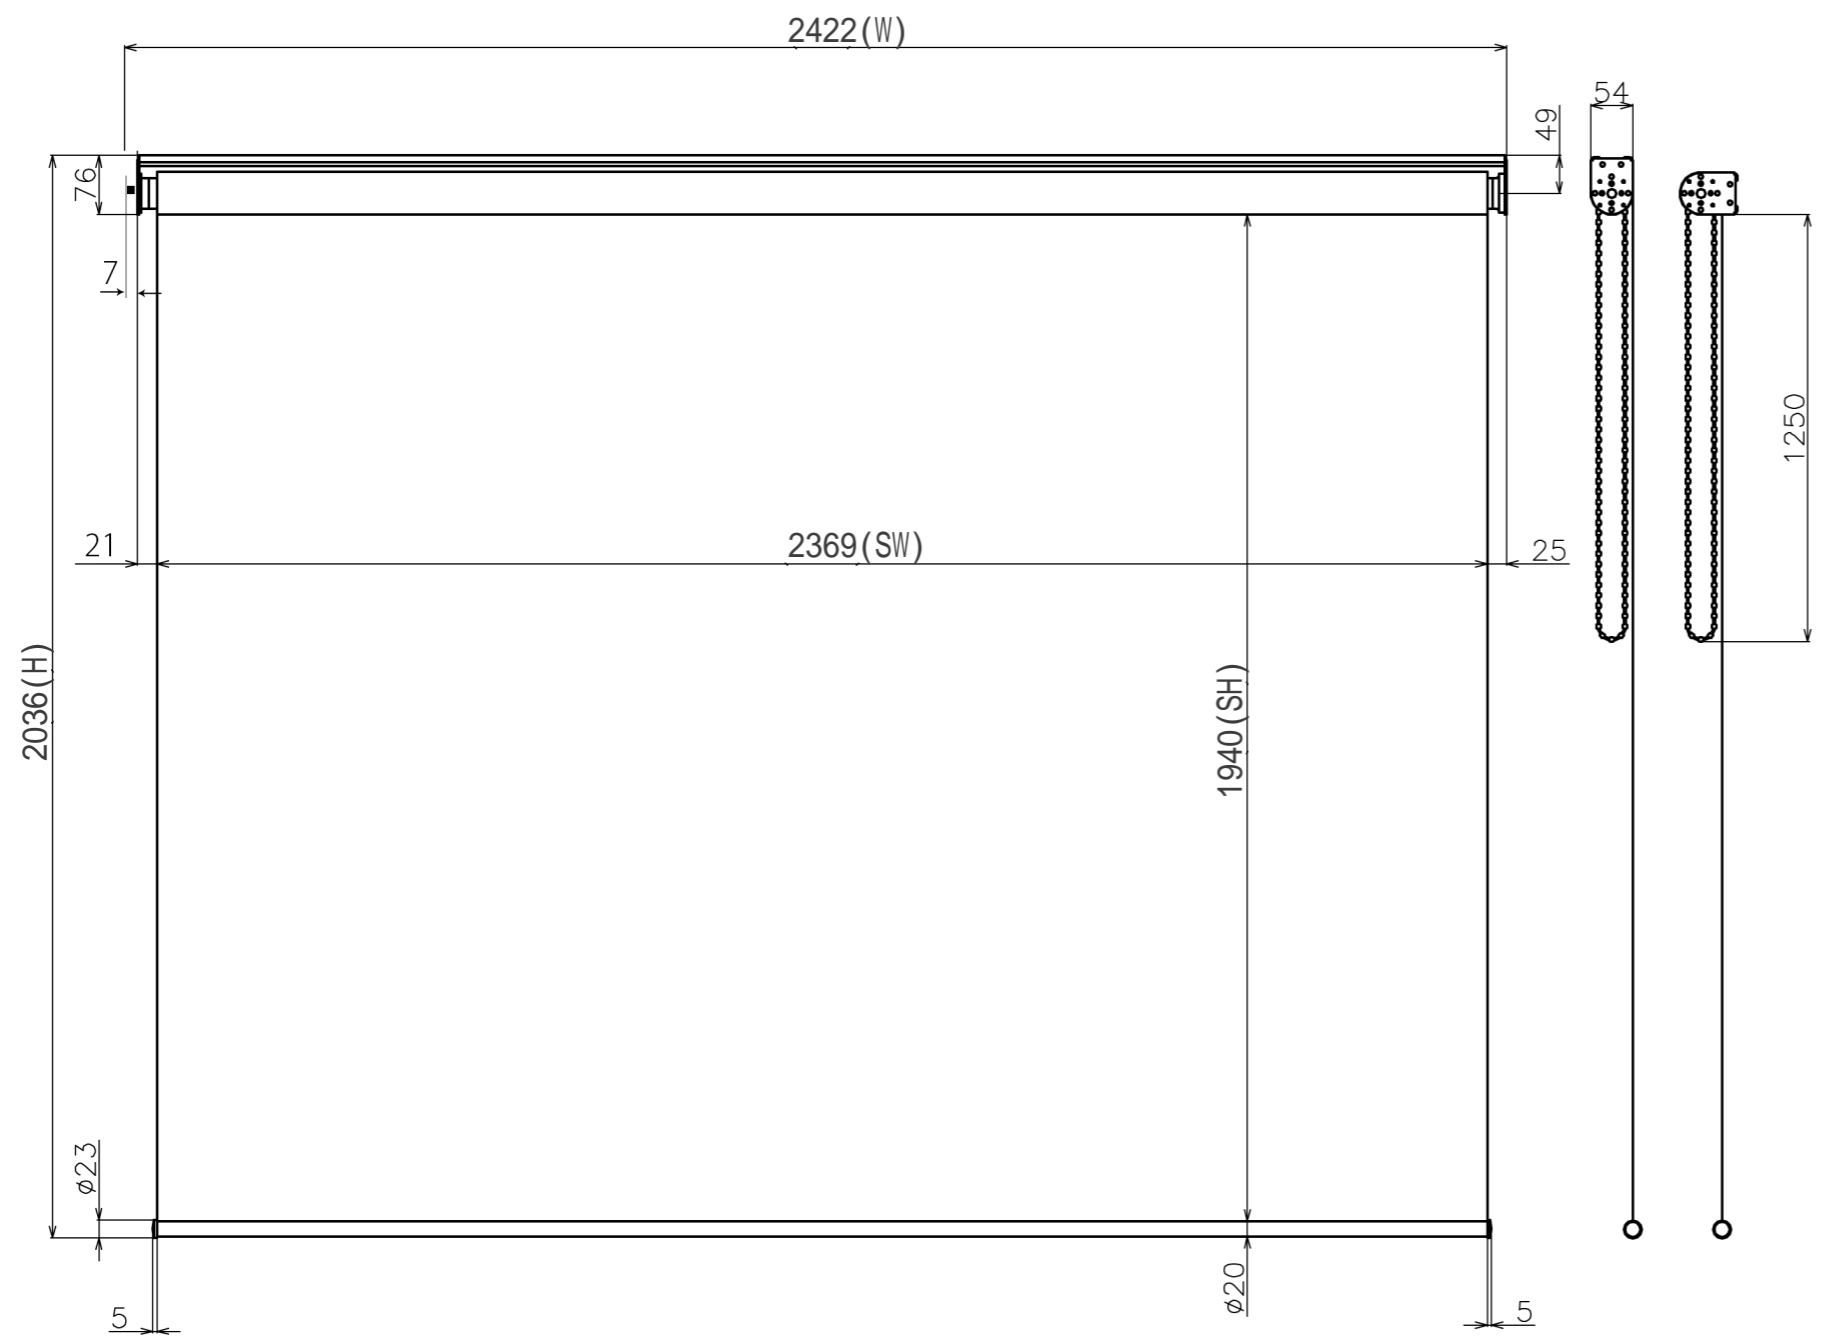

符号	日付	変更履歴	担当	確認	承認

品番	BCH2369FEH
品名	チェーンスクリーン
サイズ(16:10)	110 インチ
全幅(W)	2422 mm
全高(H)	2036 mm
スクリーン幅(SW)	2369 mm
スクリーン高さ(SH)	1940 mm
重量	6.4 kg

マウントブラケット S=1/5

マウントブラケット： 全種類とも3個

製品の仕様及びデザインは予告なく変更する場合があります。

Date	2024/11/18	尺度	1/10	単位	mm	機種名	BCH(チェーンスクリーン)
株式会社						品名	ブラックマスク無し製品寸法図
<b>Theaterhouse</b>						品番	BCH2369FEH