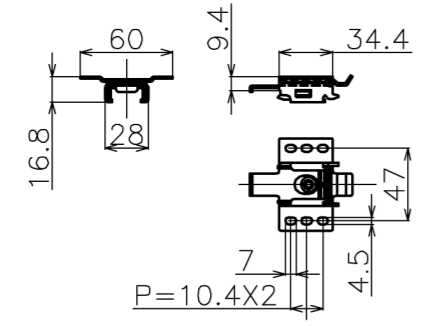

符号	日付	変更履歴	担当	確認	承認

品番	BCH2369FEH
品名	チェーンスクリーン
サイズ(16:10)	110 インチ
全幅(W)	2422 mm
全高(H)	2036 mm
スクリーン幅(SW)	2369 mm
スクリーン高さ(SH)	1940 mm
重量	6.4 kg

マウントブラケット S=1/5

マウントブラケット： 全種類とも3個

製品の仕様及びデザインは予告なく変更する場合があります。

Date	2024/11/18	尺度	1/10	単位	mm	機種名	BCH(チェーンスクリーン)
株式会社						品名	ブラックマスク無し製品寸法図
<b>Theaterhouse</b>						品番	BCH2369FEH