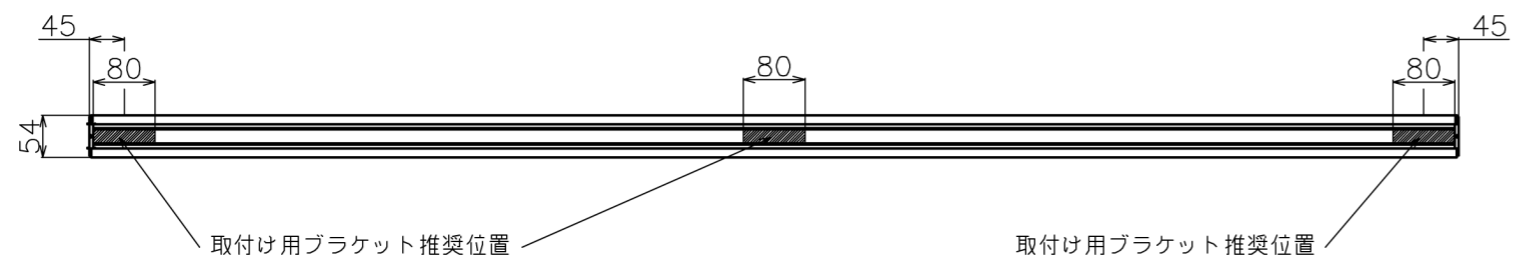

符号	日付	変更履歴	担当	確認	承認

品番	BCH2369FEH
品名	チェーンスクリーン
サイズ(16:10)	110 インチ
全幅(W)	2422 mm
全高(H)	2036 mm
スクリーン幅(SW)	2369 mm
スクリーン高さ(SH)	1940 mm
重量	6.4 kg

マウントブラケット S=1/5

マウントブラケット： 全種類とも3個

製品の仕様及びデザインは予告なく変更する場合があります。

Date	2024/11/18	尺度	1/10	単位	mm	機種名	BCH(チェーンスクリーン)
株式会社						品名	ブラックマスク無し製品寸法図
Theaterhouse						品番	BCH2369FEH