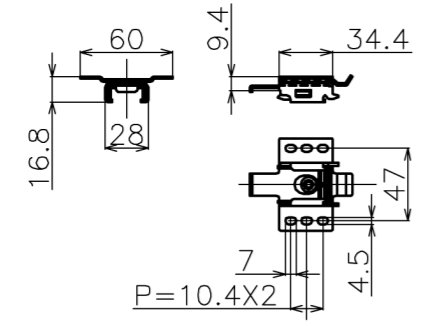

符号	日付	変更履歴	担当	確認	承認

品番	BCH2369FEH
品名	チェーンスクリーン
サイズ(16:10)	110 インチ
全幅(W)	2422 mm
全高(H)	2036 mm
スクリーン幅(SW)	2369 mm
スクリーン高さ(SH)	1940 mm
重量	6.4 kg

マウントブラケット S=1/5

マウントブラケット： 全種類とも3個

製品の仕様及びデザインは予告なく変更する場合があります。

Date	2024/11/18	尺度	1/10	単位	mm	機種名	BCH(チェーンスクリーン)
株式会社						品名	ブラックマスク無し製品寸法図
Theaterhouse						品番	BCH2369FEH