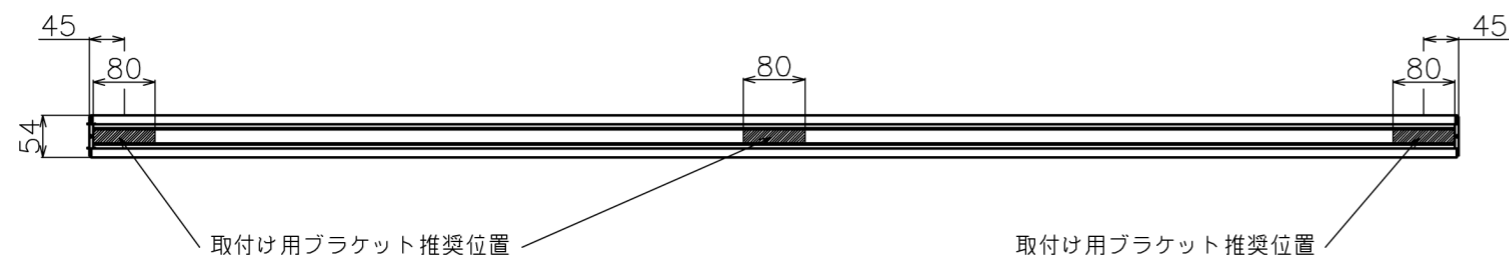

符号	日付	変更履歴	担当	確認	承認

品番	BCH2236FHD
品名	チェーンスクリーン
サイズ(4:3)	110 インチ
全幅(W)	2286 mm
全高(H)	2016 mm
スクリーン幅(SW)	2236 mm
スクリーン高さ(SH)	1920 mm
重量	5.9 kg
生地	ハイビジョンマット
ブラックマスク	マスクなし

マウントブラケット S=1/5

マウントブラケット： 全種類とも3個

製品の仕様及びデザインは予告なく変更する場合があります。

Date	2024/11/18	尺度	1/10	単位	mm	機種名	BCH(チェーンスクリーン)
株式会社						品名	ブラックマスク無し製品寸法図
Theaterhouse						品番	BCH2236FHD