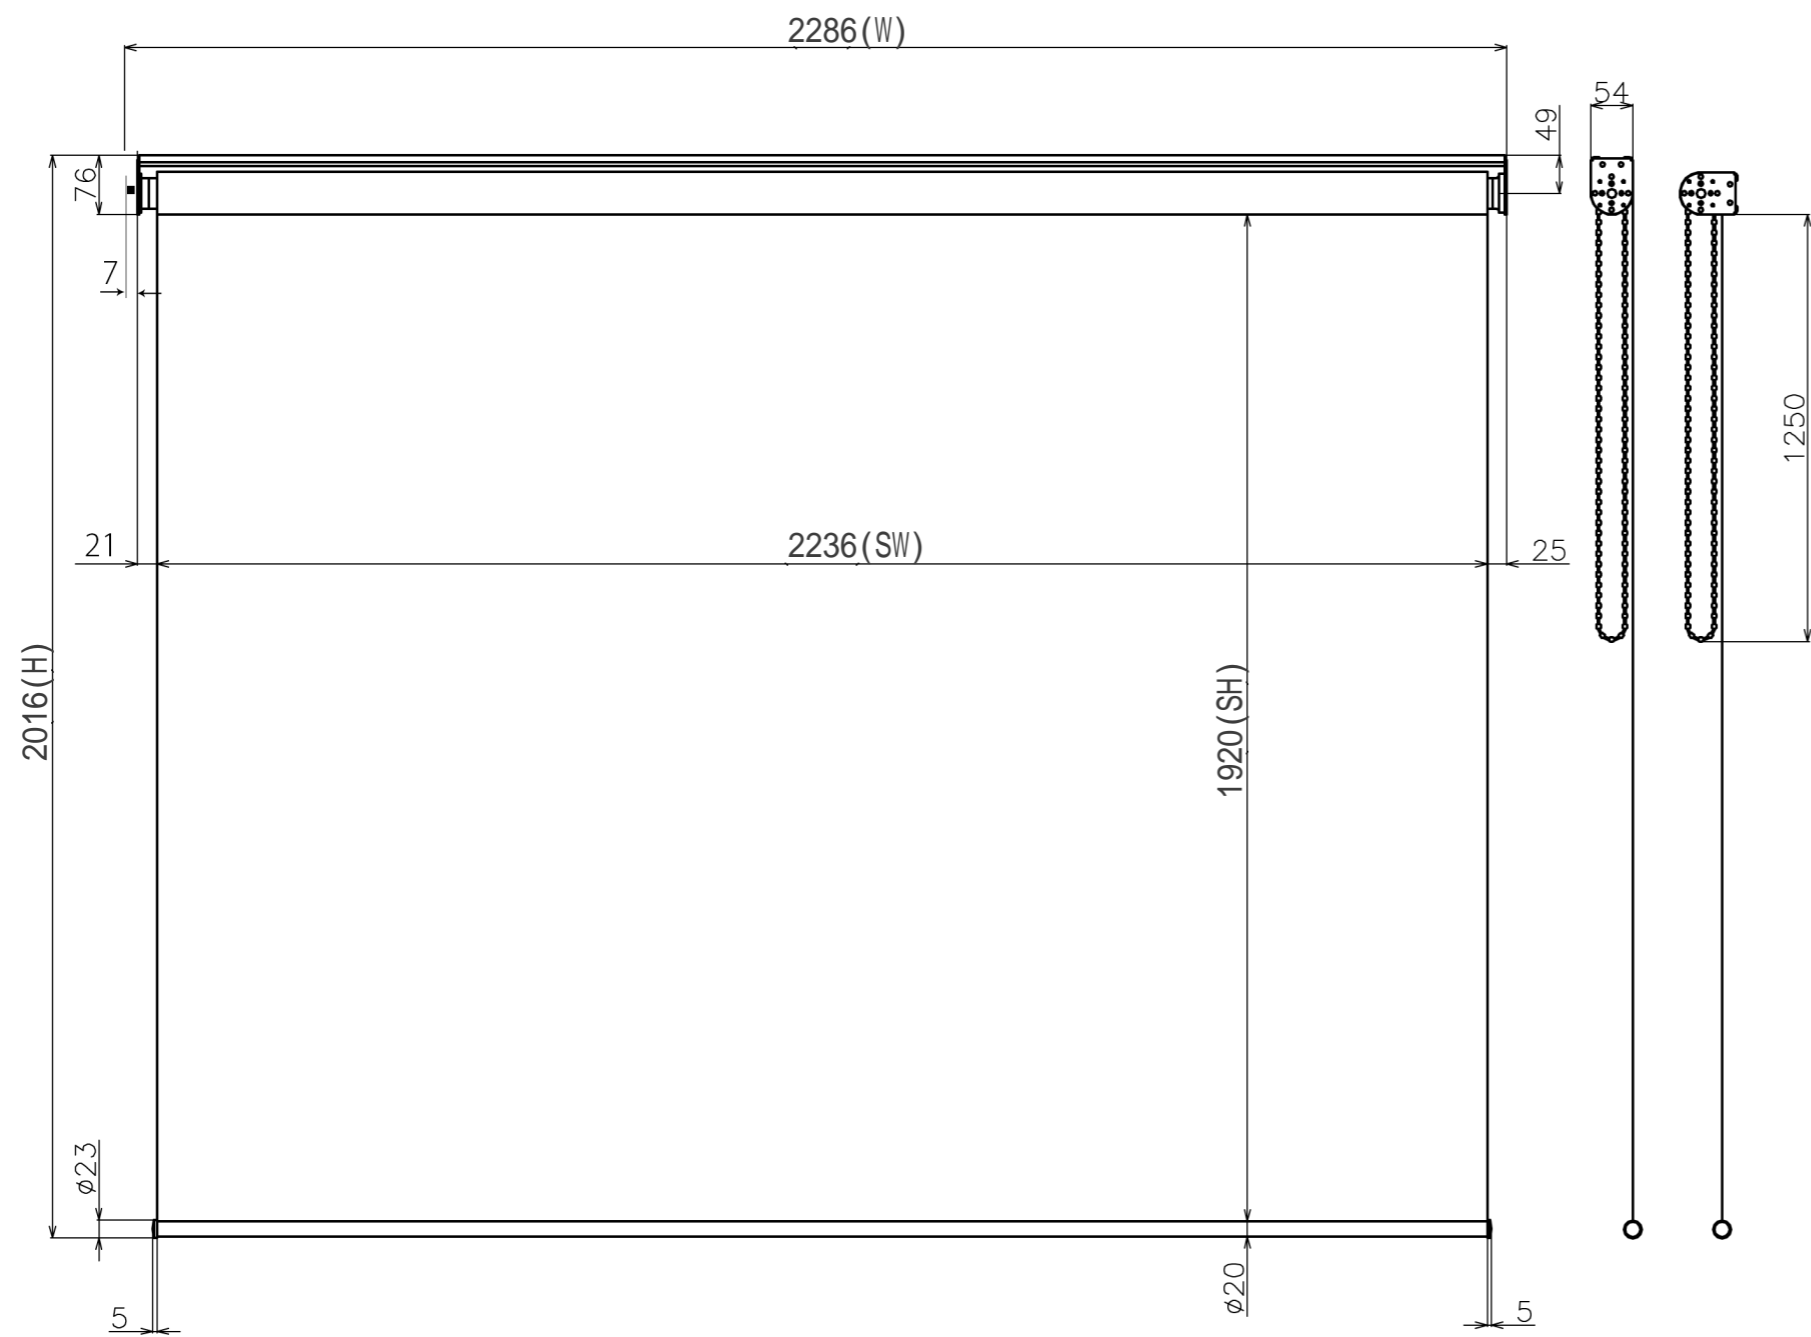

符号	日付	変更履歴	担当	確認	承認

品番	BCH2236FHD
品名	チェーンスクリーン
サイズ(4:3)	110 インチ
全幅(W)	2286 mm
全高(H)	2016 mm
スクリーン幅(SW)	2236 mm
スクリーン高さ(SH)	1920 mm
重量	5.9 kg
生地	ハイビジョンマット
ブラックマスク	マスクなし

マウントブラケット S=1/5

マウントブラケット： 全種類とも3個

製品の仕様及びデザインは予告なく変更する場合があります。

Date	2024/11/18	尺度	1/10	単位	mm	機種名	BCH(チェーンスクリーン)
株式会社						品名	ブラックマスク無し製品寸法図
Theaterhouse						品番	BCH2236FHD