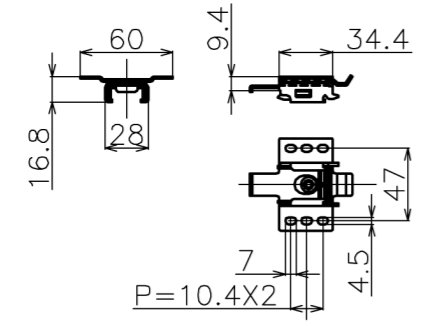

符号	日付	変更履歴	担当	確認	承認

品番	BCH2236FHD
品名	チェーンスクリーン
サイズ(4:3)	110 インチ
全幅(W)	2286 mm
全高(H)	2016 mm
スクリーン幅(SW)	2236 mm
スクリーン高さ(SH)	1920 mm
重量	5.9 kg
生地	ハイビジョンマット
ブラックマスク	マスクなし

マウントブラケット S=1/5

マウントブラケット： 全種類とも3個

製品の仕様及びデザインは予告なく変更する場合があります。

Date	2024/11/18	尺度	1/10	単位	mm	機種名	BCH(チェーンスクリーン)
株式会社						品名	ブラックマスク無し製品寸法図
Theaterhouse						品番	BCH2236FHD