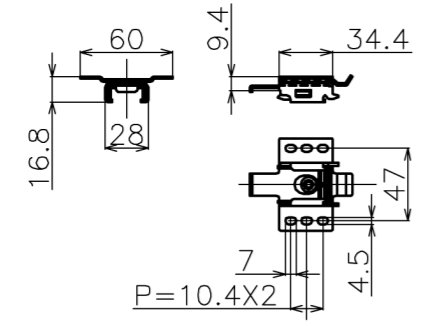

符号	日付	変更履歴	担当	確認	承認

品番	BCH2236FEH
品名	チェーンスクリーン
サイズ(4:3)	110 インチ
全幅(W)	2289 mm
全高(H)	2036 mm
スクリーン幅(SW)	2236 mm
スクリーン高さ(SH)	1940 mm
重量	6.1 kg

マウントブラケット S=1/5

マウントブラケット： 全種類とも3個

製品の仕様及びデザインは予告なく変更する場合があります。

Date	2024/11/18	尺度	1/10	単位	mm	機種名	BCH(チェーンスクリーン)
株式会社						品名	ブラックマスク無し製品寸法図
<b>Theaterhouse</b>						品番	BCH2236FEH