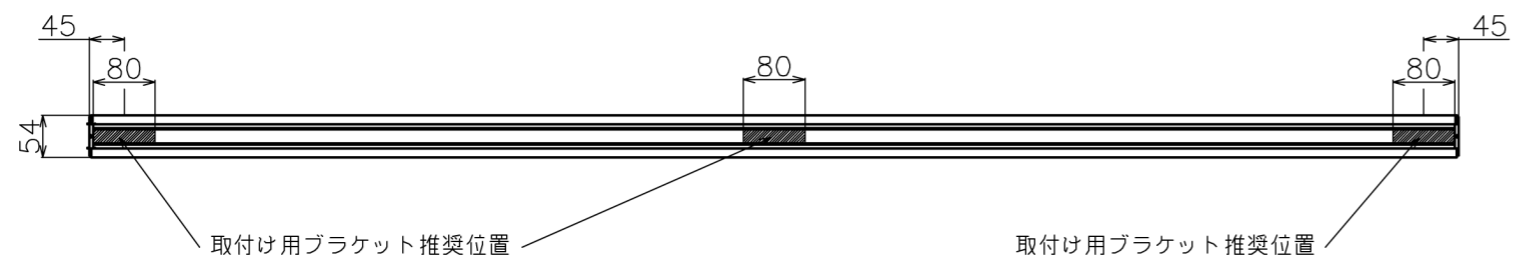

符号	日付	変更履歴	担当	確認	承認

品番	BCH2236FEH
品名	チェーンスクリーン
サイズ(4:3)	110 インチ
全幅(W)	2289 mm
全高(H)	2036 mm
スクリーン幅(SW)	2236 mm
スクリーン高さ(SH)	1940 mm
重量	6.1 kg

マウントブラケット S=1/5

マウントブラケット： 全種類とも3個

製品の仕様及びデザインは予告なく変更する場合があります。

Date	2024/11/18	尺度	1/10	単位	mm	機種名	BCH(チェーンスクリーン)
株式会社						品名	ブラックマスク無し製品寸法図
<b>Theaterhouse</b>						品番	BCH2236FEH