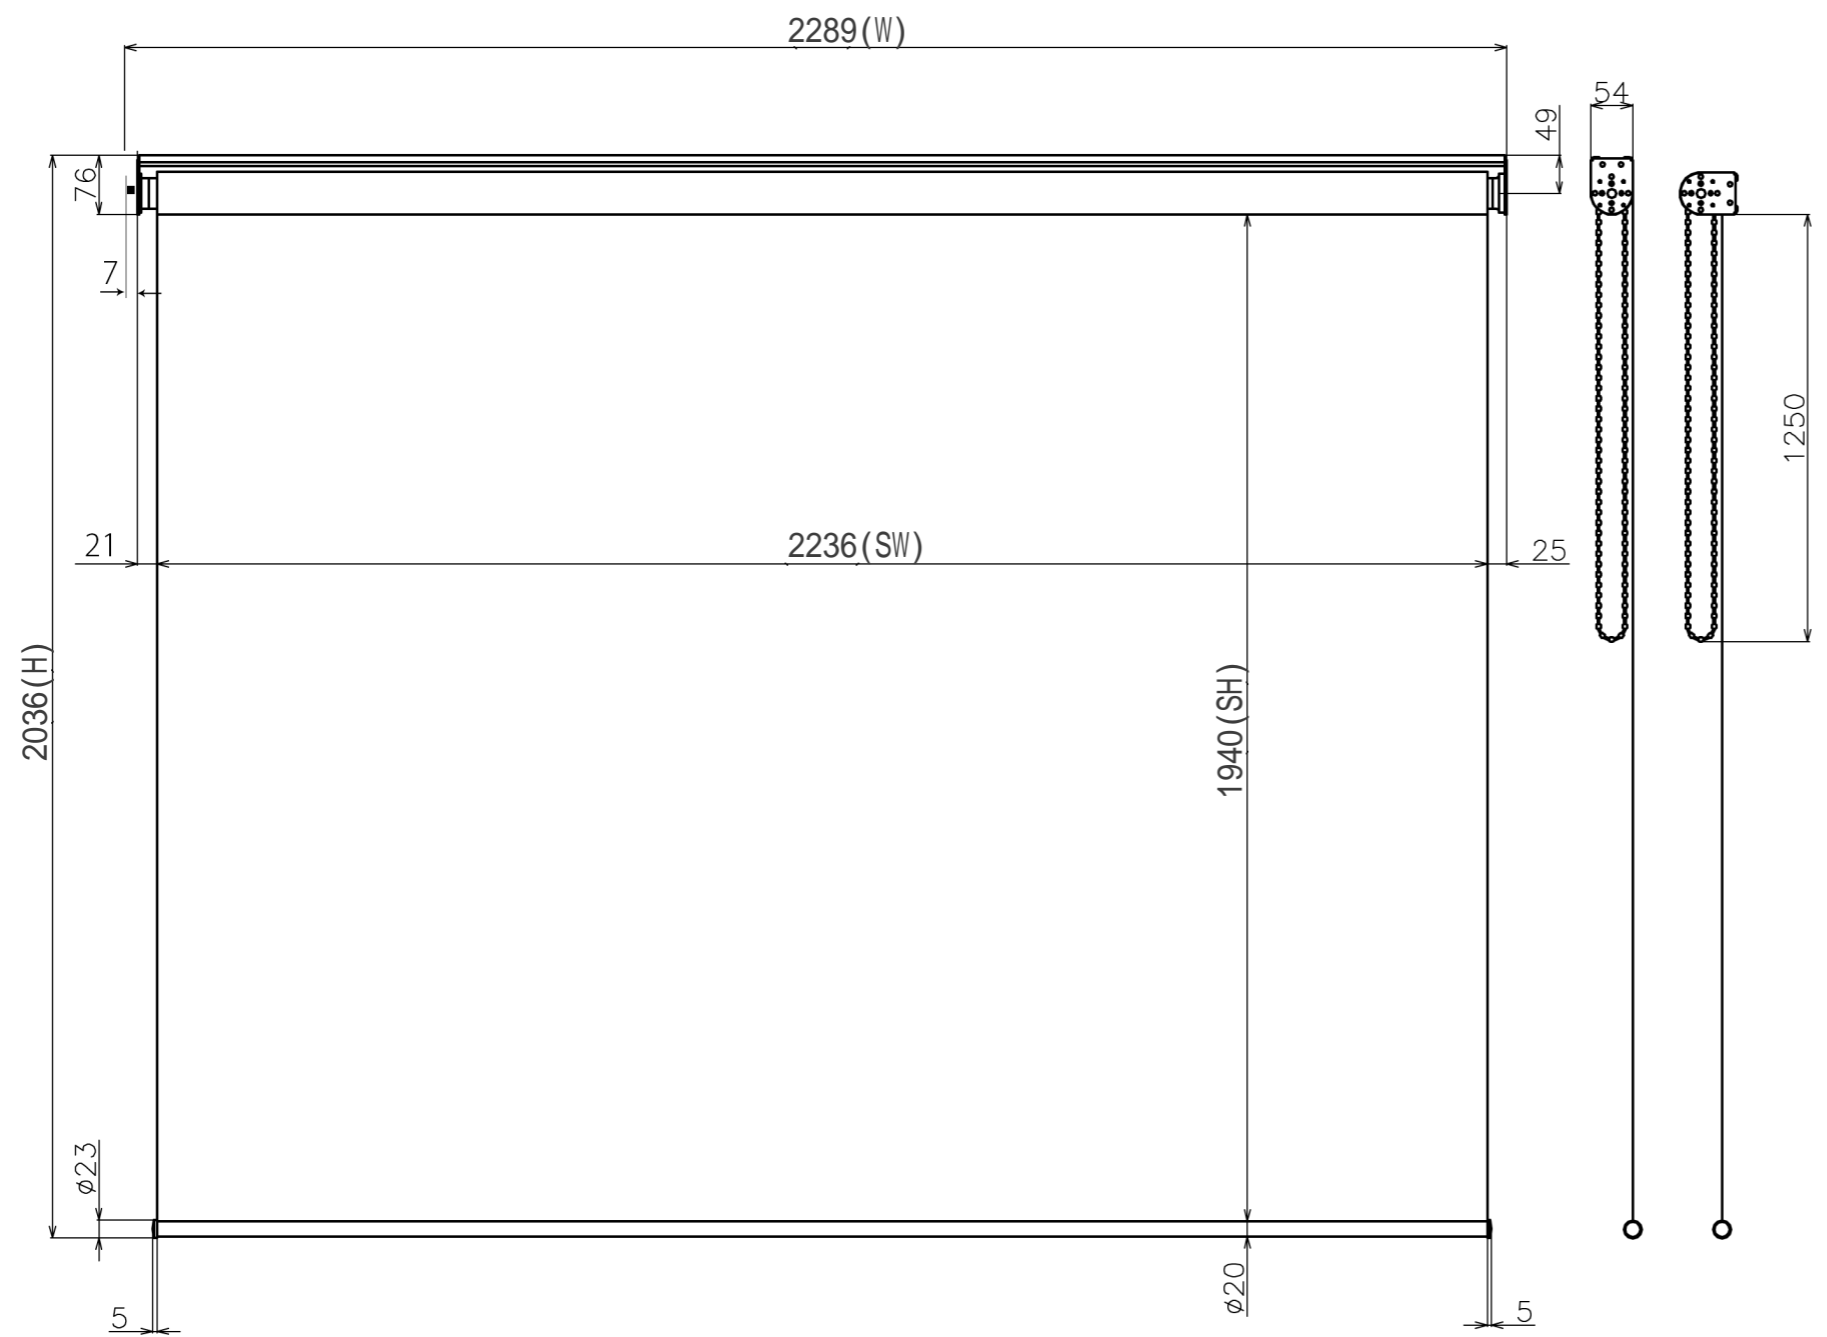

符号	日付	変更履歴	担当	確認	承認

品番	BCH2236FEH
品名	チェーンスクリーン
サイズ(4:3)	110 インチ
全幅(W)	2289 mm
全高(H)	2036 mm
スクリーン幅(SW)	2236 mm
スクリーン高さ(SH)	1940 mm
重量	6.1 kg

マウントブラケット S=1/5

マウントブラケット： 全種類とも3個

製品の仕様及びデザインは予告なく変更する場合があります。

Date	2024/11/18	尺度	1/10	単位	mm	機種名	BCH(チェーンスクリーン)
株式会社						品名	ブラックマスク無し製品寸法図
<b>Theaterhouse</b>						品番	BCH2236FEH