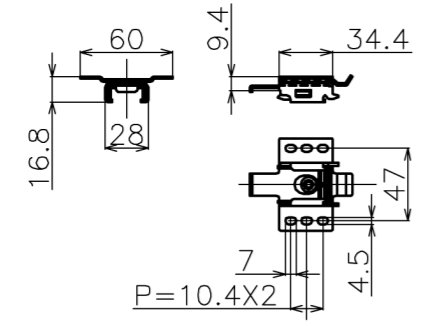

符号	日付	変更履歴	担当	確認	承認

品番	BCH2220FEH
品名	チェーンスクリーン
サイズ(16:9)	100 インチ
全幅(W)	2273 mm
全高(H)	2036 mm
スクリーン幅(SW)	2220 mm
スクリーン高さ(SH)	1940 mm
重量	6.0 kg

マウントブラケット S=1/5

マウントブラケット： 全種類とも3個

製品の仕様及びデザインは予告なく変更する場合があります。

Date	2024/11/18	尺度	1/10	単位	mm	機種名	BCH(チェーンスクリーン)
株式会社						品名	ブラックマスク無し製品寸法図
<b>Theaterhouse</b>						品番	BCH2220FEH