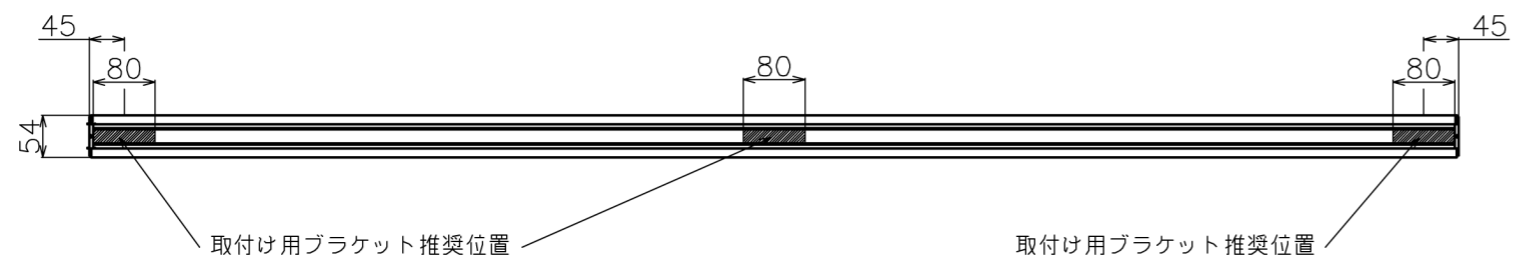

符号	日付	変更履歴	担当	確認	承認

品番	BCH2220FEH
品名	チェーンスクリーン
サイズ(16:9)	100 インチ
全幅(W)	2273 mm
全高(H)	2036 mm
スクリーン幅(SW)	2220 mm
スクリーン高さ(SH)	1940 mm
重量	6.0 kg

マウントブラケット S=1/5

マウントブラケット： 全種類とも3個

製品の仕様及びデザインは予告なく変更する場合があります。

Date	2024/11/18	尺度	1/10	単位	mm	機種名	BCH(チェーンスクリーン)
株式会社						品名	ブラックマスク無し製品寸法図
<b>Theaterhouse</b>						品番	BCH2220FEH