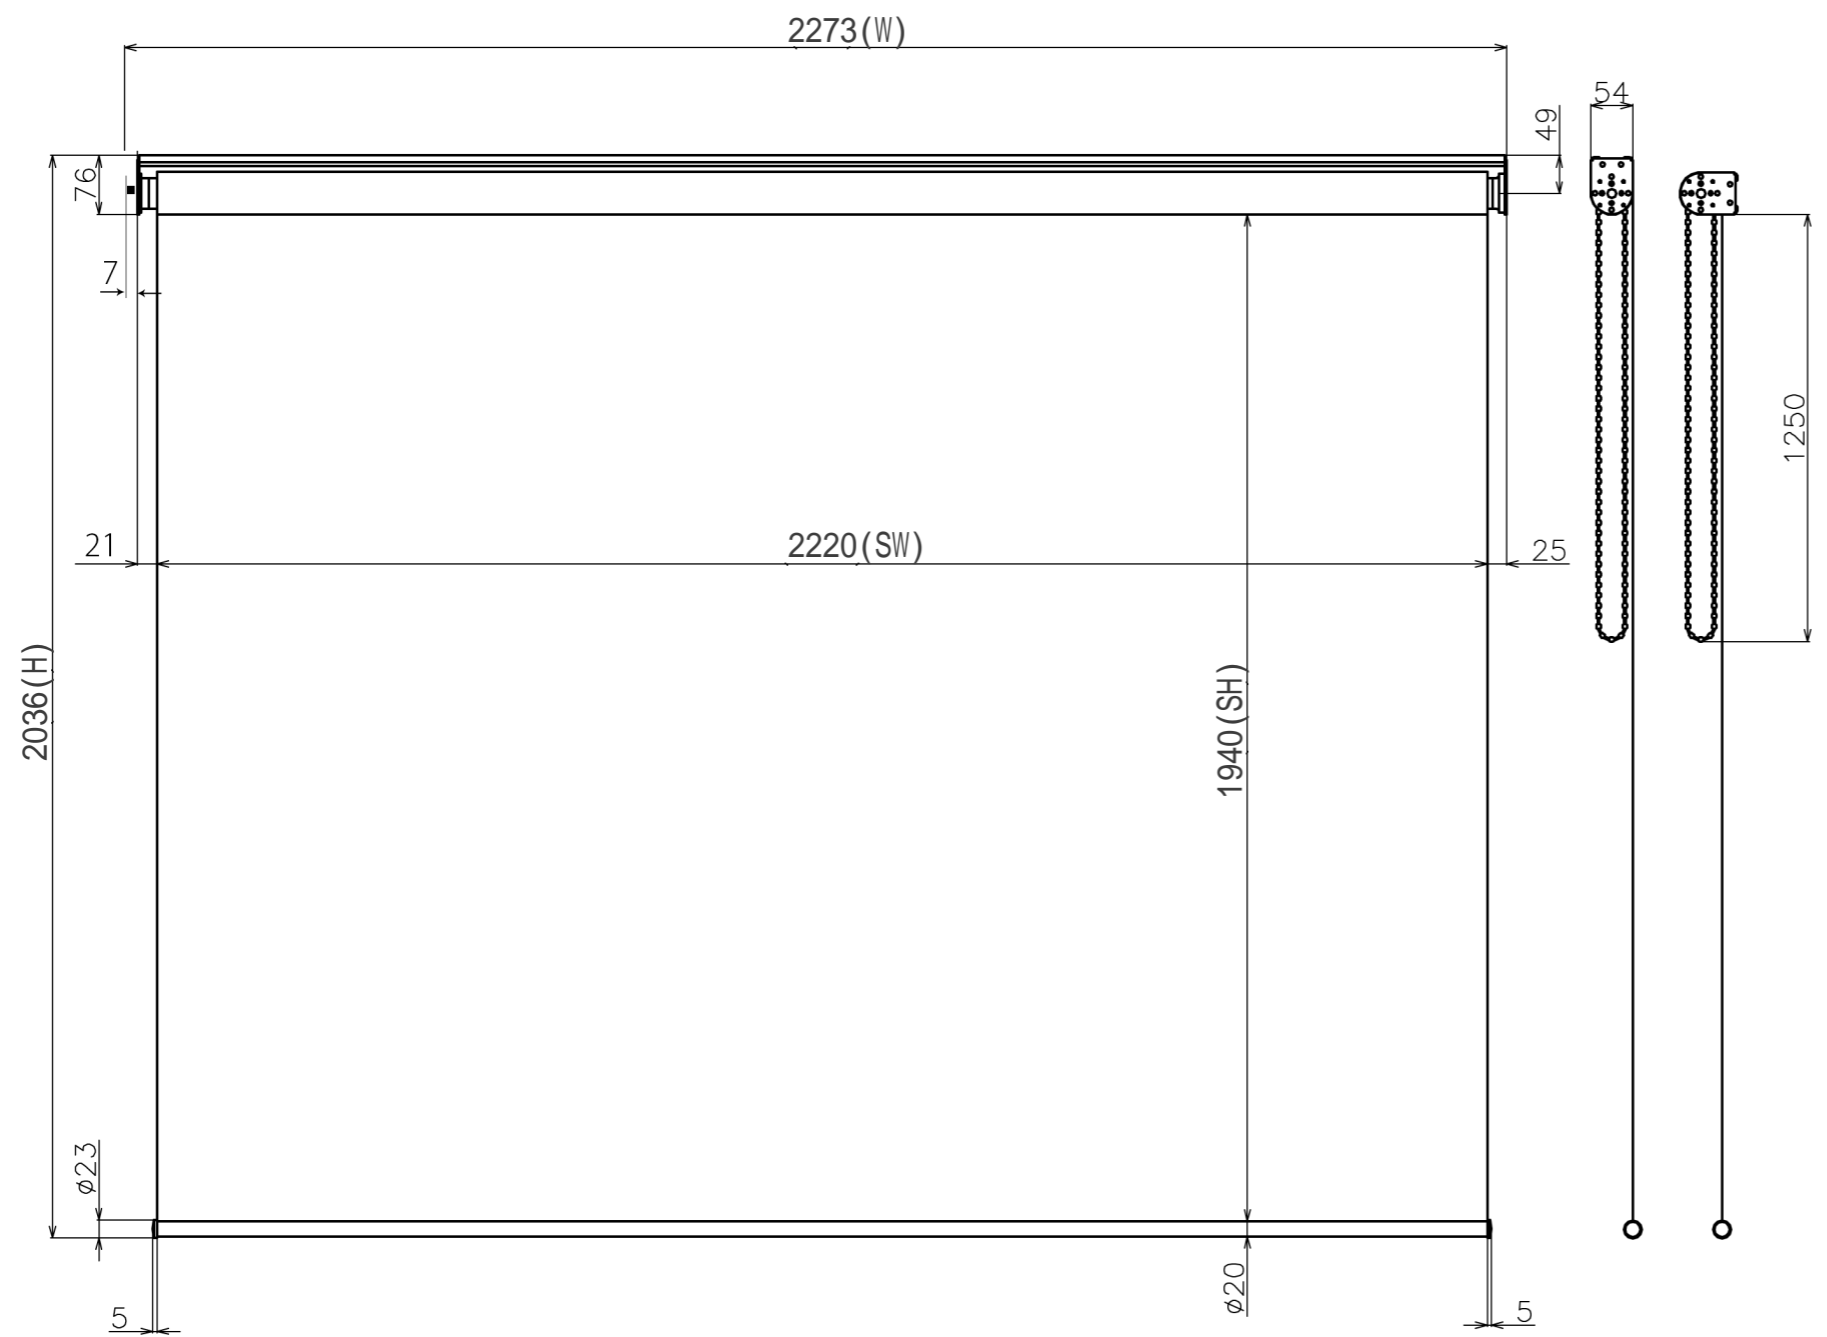

符号	日付	変更履歴	担当	確認	承認

品番	BCH2220FEH
品名	チェーンスクリーン
サイズ(16:9)	100 インチ
全幅(W)	2273 mm
全高(H)	2036 mm
スクリーン幅(SW)	2220 mm
スクリーン高さ(SH)	1940 mm
重量	6.0 kg

マウントブラケット S=1/5

マウントブラケット： 全種類とも3個

製品の仕様及びデザインは予告なく変更する場合があります。

Date	2024/11/18	尺度	1/10	単位	mm	機種名	BCH(チェーンスクリーン)
株式会社						品名	ブラックマスク無し製品寸法図
<b>Theaterhouse</b>						品番	BCH2220FEH