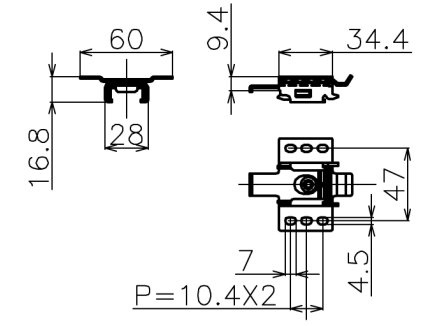

符号	日付	変更履歴	担当	確認	承認

品番	BCH2214WEM-H2300
品名	チェーンスクリーン
サイズ(16:9)	100 インチ
全幅(W)	2317 mm
全高(H)	2300 mm
スクリーン幅(SW)	2264 mm
スクリーン高さ(SH)	2204 mm
映写幅(WW)	2214 mm
映写高さ(WH)	1245 mm
上黒部分(BH)	909 mm
重量	6.4 kg
その他	製品高さ2300mmモデル

マウントブラケット S=1/5

マウントブラケット： 全種類とも3個

製品の仕様及びデザインは予告なく変更する場合があります。

Date	2024/11/18	尺度	1/10	単位	mm	機種名	BCH(チェーンスクリーン)
株式会社						品名	ブラックマスク付き製品寸法図
Theaterhouse						品番	BCH2214WEM-H2300