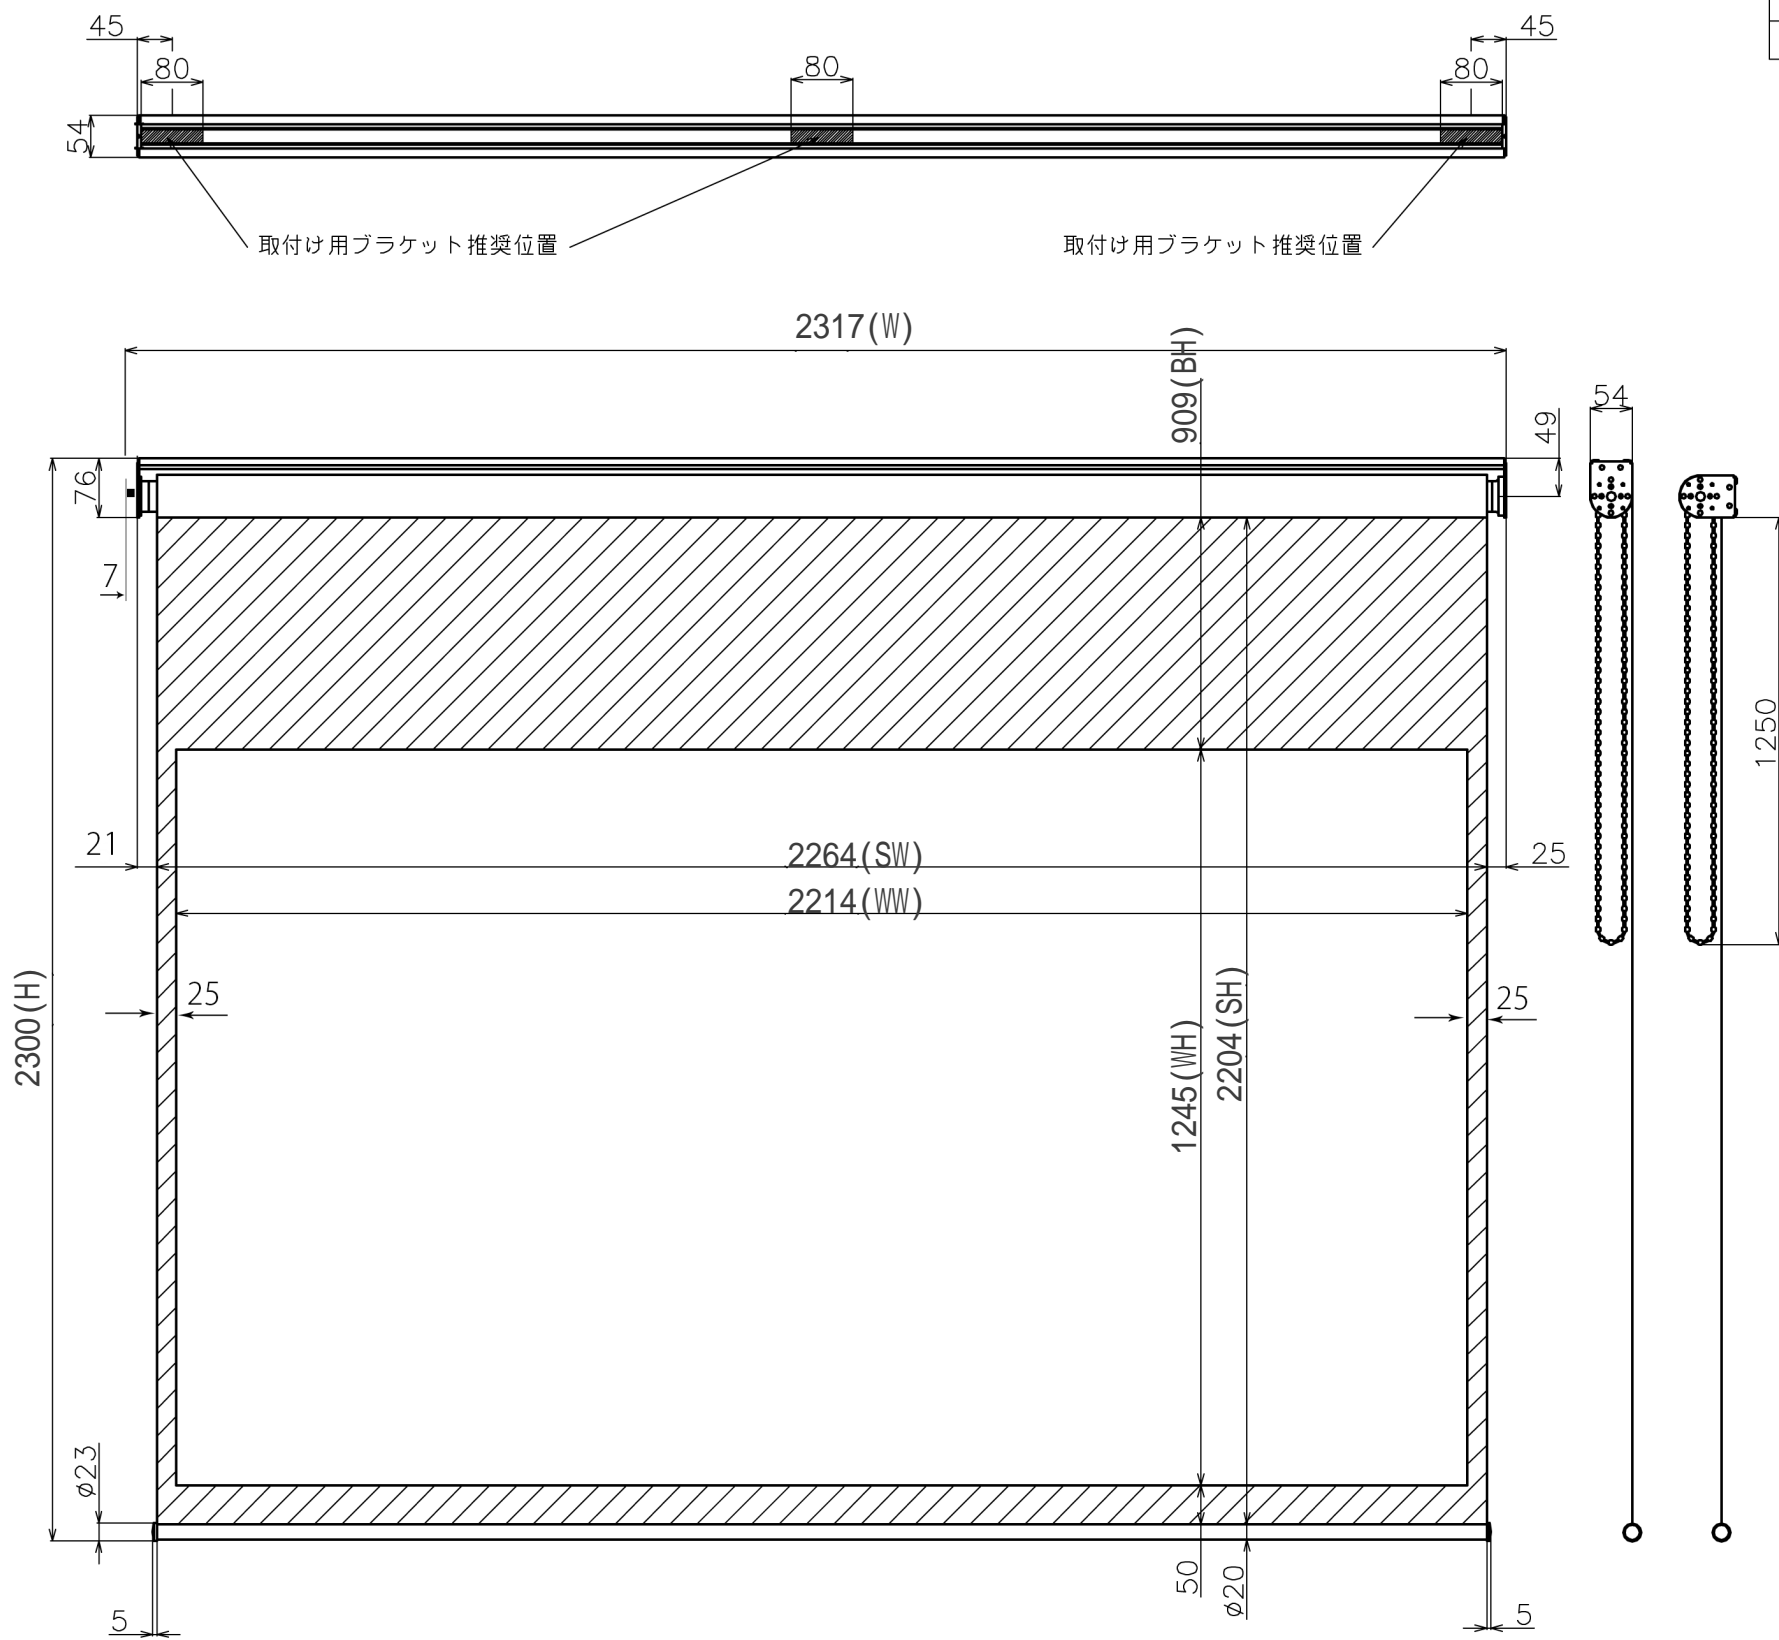

符号	日付	変更履歴	担当	確認	承認

品番	BCH2214WEM-H2300
品名	チェーンスクリーン
サイズ(16:9)	100 インチ
全幅(W)	2317 mm
全高(H)	2300 mm
スクリーン幅(SW)	2264 mm
スクリーン高さ(SH)	2204 mm
映写幅(WW)	2214 mm
映写高さ(WH)	1245 mm
上黒部分(BH)	909 mm
重量	6.4 kg
その他	製品高さ2300mmモデル

マウントブラケット S=1/5

マウントブラケット： 全種類とも3個

製品の仕様及びデザインは予告なく変更する場合があります。

Date	2024/11/18	尺度	1/10	単位	mm	機種名	BCH(チェーンスクリーン)
株式会社						品名	ブラックマスク付き製品寸法図
Theaterhouse						品番	BCH2214WEM-H2300