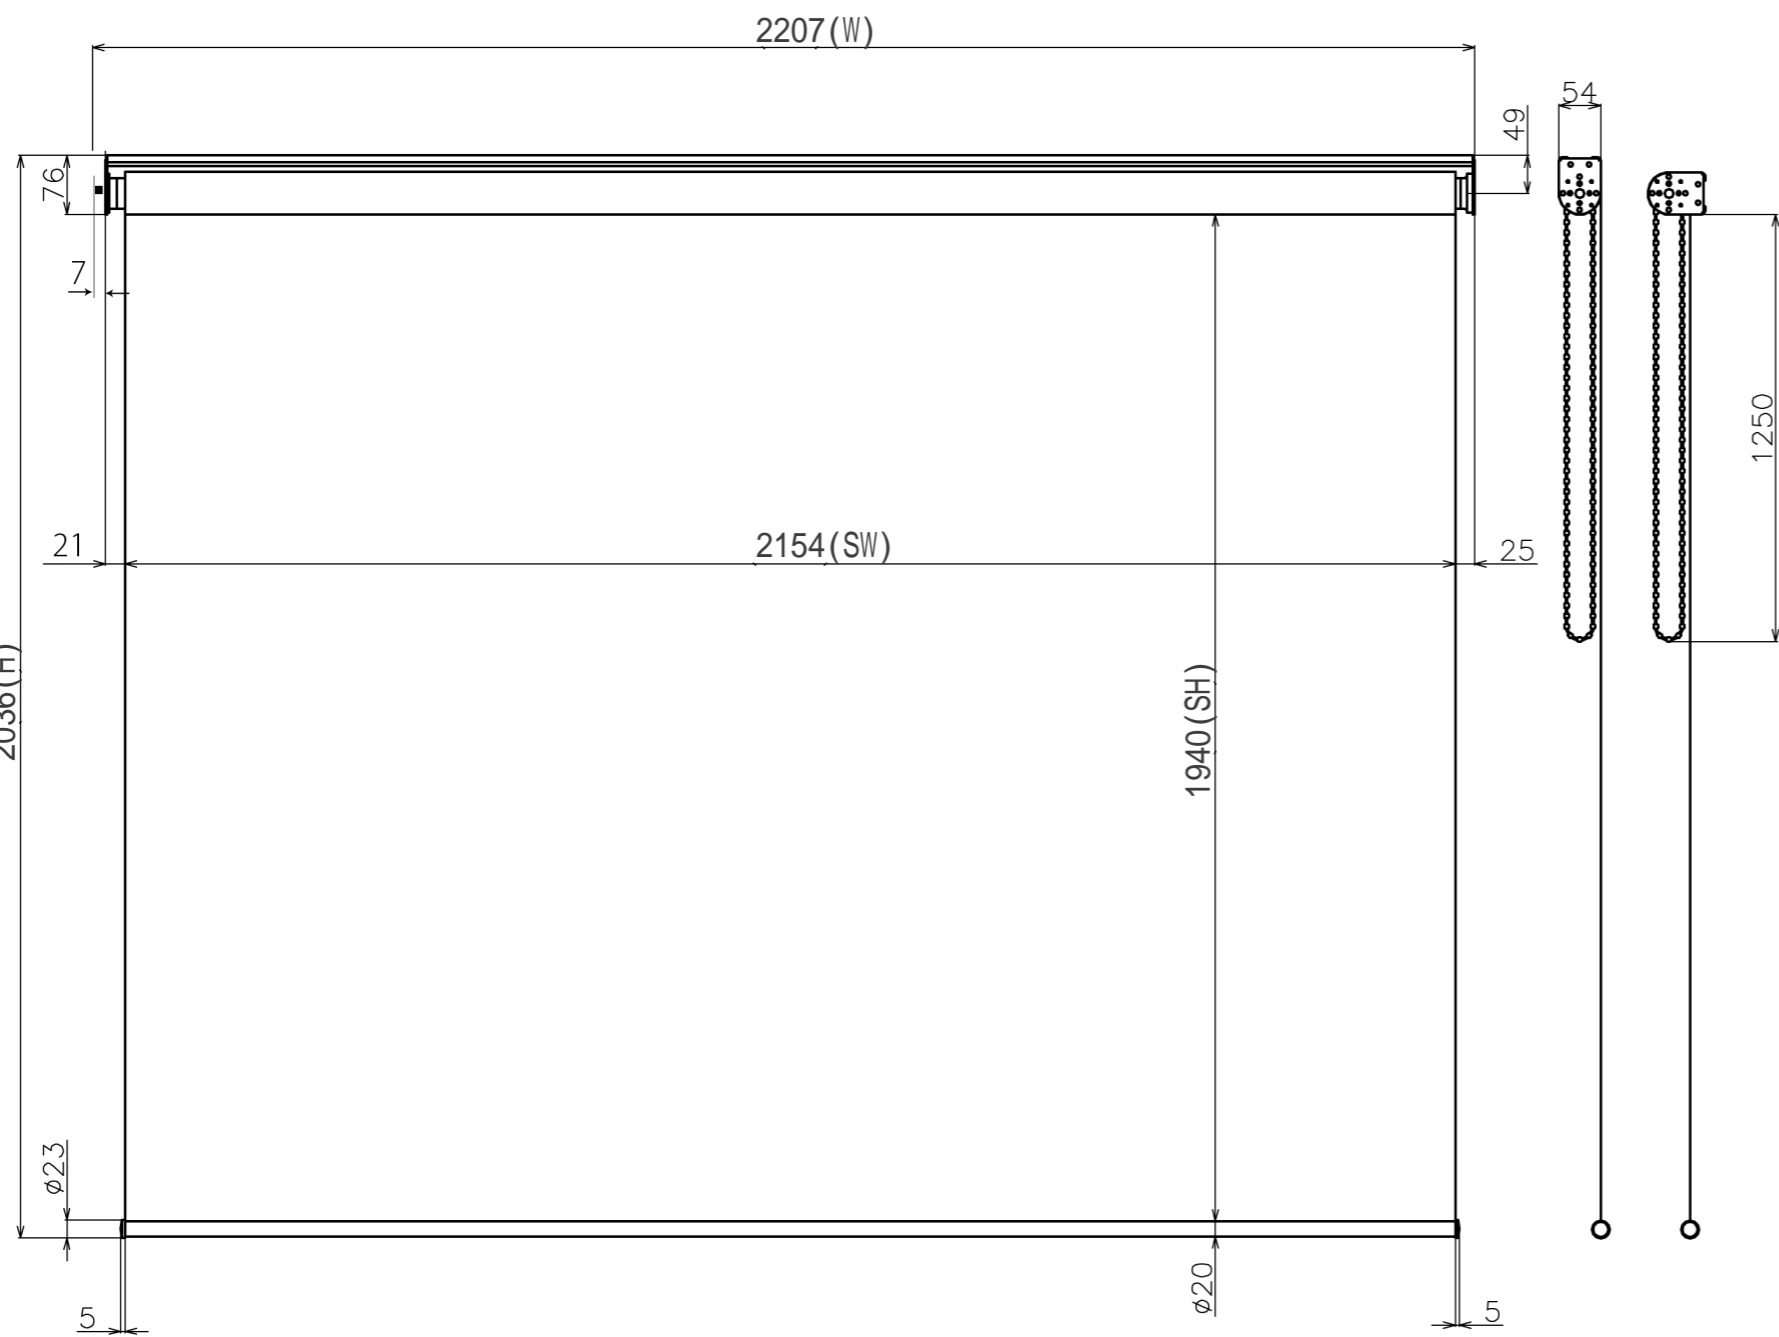

符号	日付	変更履歴	担当	確認	承認

品番	BCH2154FEH
品名	チェーンスクリーン
サイズ(16:10)	100 インチ
全幅(W)	2207 mm
全高(H)	2036 mm
スクリーン幅(SW)	2154 mm
スクリーン高さ(SH)	1940 mm
重量	5.9 kg

マウントブラケット S=1/5

マウントブラケット： 全種類とも3個

製品の仕様及びデザインは予告なく変更する場合があります。

Date	2024/11/18	尺度	1/10	単位	mm	機種名	BCH(チェーンスクリーン)
株式会社						品名	ブラックマスク無し製品寸法図
<b>Theaterhouse</b>						品番	BCH2154FEH