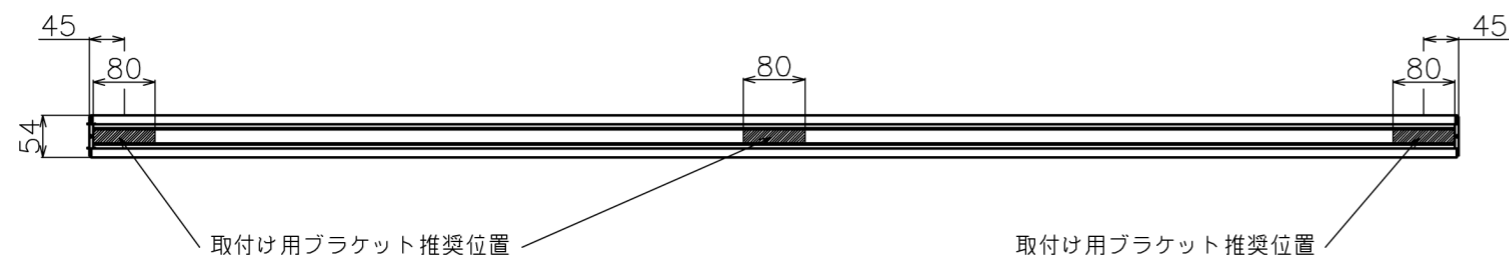

符号	日付	変更履歴	担当	確認	承認

品番	BCH2154FEH
品名	チェーンスクリーン
サイズ(16:10)	100 インチ
全幅(W)	2207 mm
全高(H)	2036 mm
スクリーン幅(SW)	2154 mm
スクリーン高さ(SH)	1940 mm
重量	5.9 kg

マウントブラケット S=1/5

マウントブラケット： 全種類とも3個

製品の仕様及びデザインは予告なく変更する場合があります。

Date	2024/11/18	尺度	1/10	単位	mm	機種名	BCH(チェーンスクリーン)
株式会社						品名	ブラックマスク無し製品寸法図
<b>Theaterhouse</b>						品番	BCH2154FEH