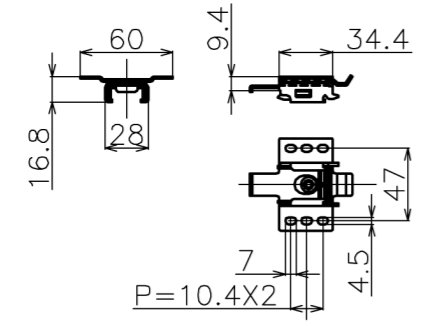

符号	日付	変更履歴	担当	確認	承認

品番	BCH2154FEH
品名	チェーンスクリーン
サイズ(16:10)	100 インチ
全幅(W)	2207 mm
全高(H)	2036 mm
スクリーン幅(SW)	2154 mm
スクリーン高さ(SH)	1940 mm
重量	5.9 kg

マウントブラケット S=1/5

マウントブラケット： 全種類とも3個

製品の仕様及びデザインは予告なく変更する場合があります。

Date	2024/11/18	尺度	1/10	単位	mm	機種名	BCH(チェーンスクリーン)
株式会社						品名	ブラックマスク無し製品寸法図
<b>Theaterhouse</b>						品番	BCH2154FEH