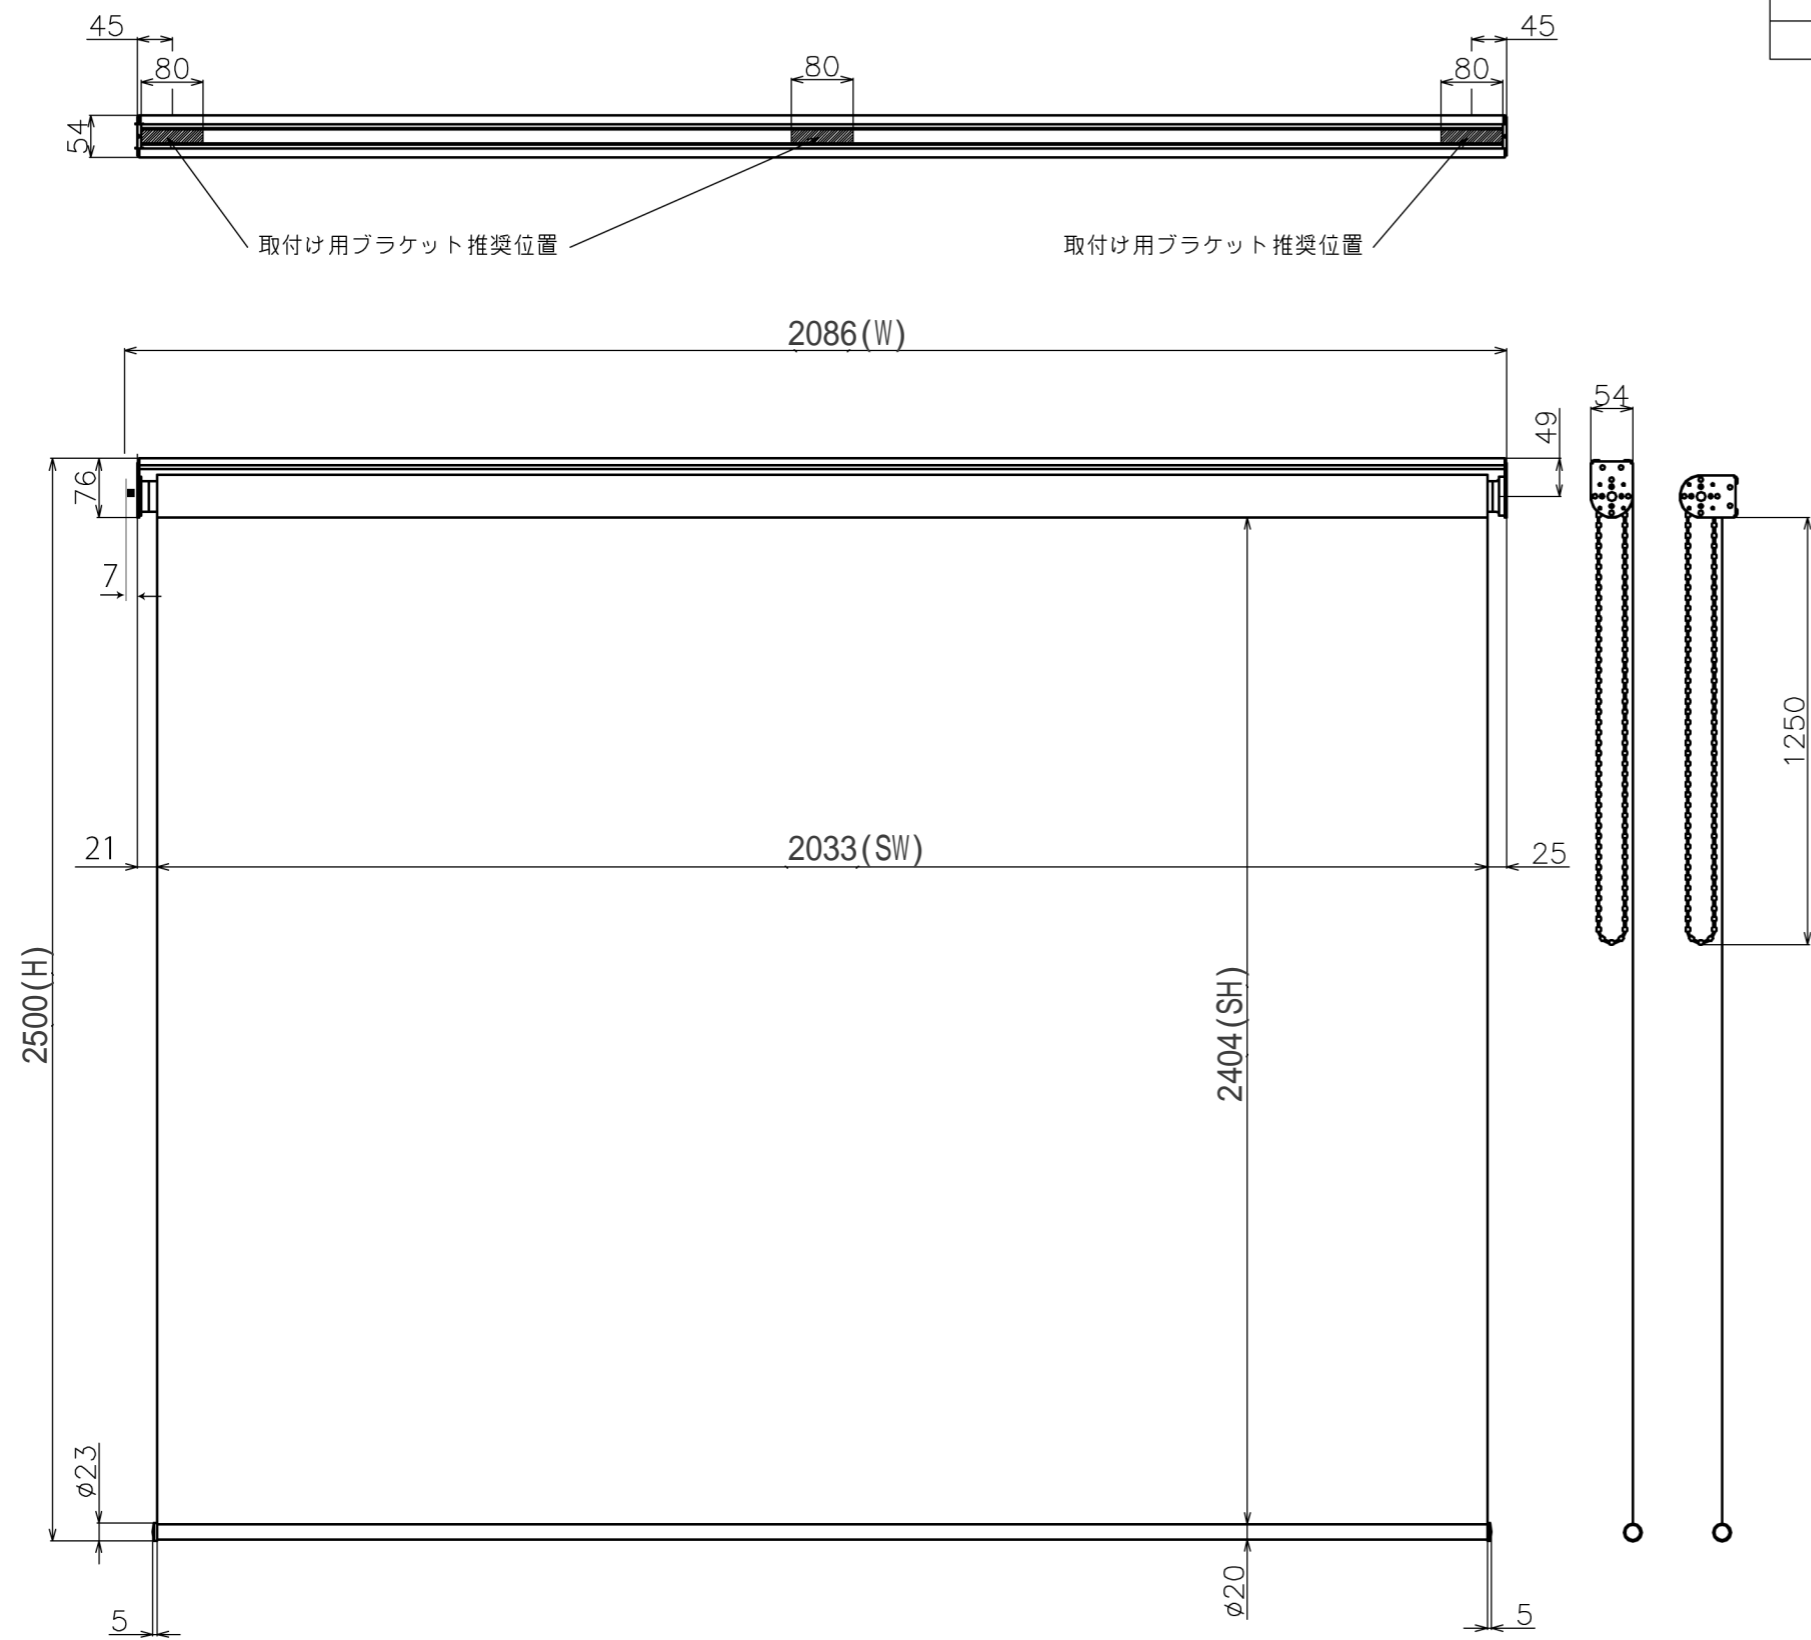

符号	日付	変更履歴	担当	確認	承認

品番	BCH2033FEH-H2500
品名	チェーンスクリーン
サイズ(4:3)	100 インチ
全幅(W)	2086 mm
全高(H)	2500 mm
スクリーン幅(SW)	2033 mm
スクリーン高さ(SH)	2404 mm
重量	6.0 kg
その他	製品高さ2500mmモデル

マウントブラケット S=1/5

マウントブラケット： 全種類とも3個

製品の仕様及びデザインは予告なく変更する場合があります。

Date	2024/11/18	尺度	1/10	単位	mm	機種名	BCH(チェーンスクリーン)
株式会社						品名	ブラックマスク無し製品寸法図
Theaterhouse						品番	BCH2033FEH-H2500