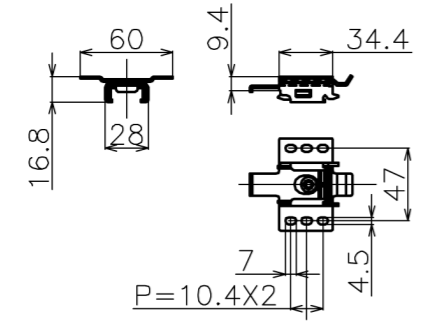

符号	日付	変更履歴	担当	確認	承認

品番	BCH2033FEH-H2500
品名	チェーンスクリーン
サイズ(4:3)	100 インチ
全幅(W)	2086 mm
全高(H)	2500 mm
スクリーン幅(SW)	2033 mm
スクリーン高さ(SH)	2404 mm
重量	6.0 kg
その他	製品高さ2500mmモデル

マウントブラケット S=1/5

マウントブラケット： 全種類とも3個

製品の仕様及びデザインは予告なく変更する場合があります。

Date	2024/11/18	尺度	1/10	単位	mm	機種名	BCH(チェーンスクリーン)
株式会社						品名	ブラックマスク無し製品寸法図
Theaterhouse						品番	BCH2033FEH-H2500