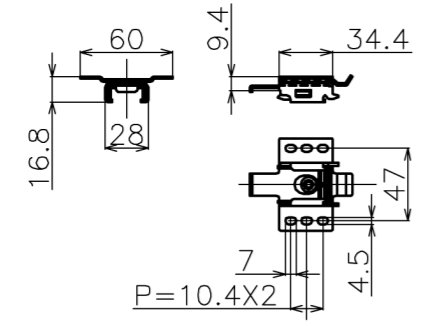

符号	日付	変更履歴	担当	確認	承認

品番	BCH2033FEH
品名	チェーンスクリーン
サイズ(4:3)	100 インチ
全幅(W)	2086 mm
全高(H)	2036 mm
スクリーン幅(SW)	2033 mm
スクリーン高さ(SH)	1940 mm
重量	5.6 kg

マウントブラケット S=1/5

マウントブラケット： 全種類とも3個

製品の仕様及びデザインは予告なく変更する場合があります。

Date	2024/11/18	尺度	1/10	単位	mm	機種名	BCH(チェーンスクリーン)
株式会社						品名	ブラックマスク無し製品寸法図
<b>Theaterhouse</b>						品番	BCH2033FEH