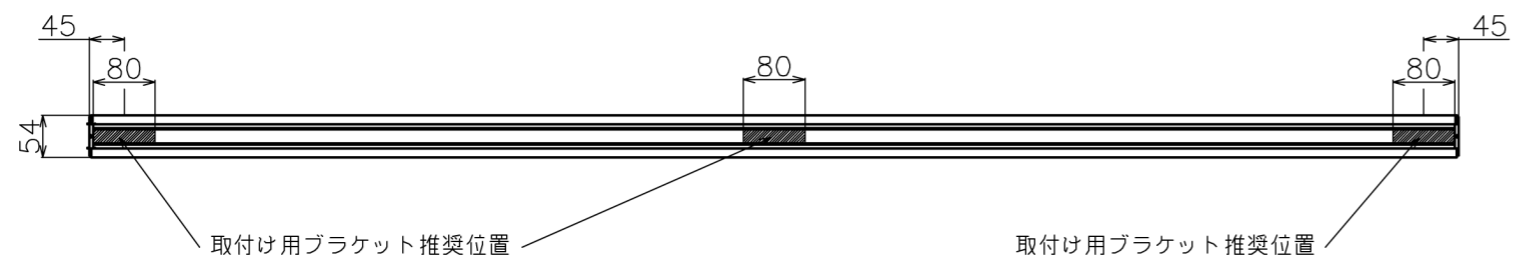

符号	日付	変更履歴	担当	確認	承認

品番	BCH2033FEH
品名	チェーンスクリーン
サイズ(4:3)	100 インチ
全幅(W)	2086 mm
全高(H)	2036 mm
スクリーン幅(SW)	2033 mm
スクリーン高さ(SH)	1940 mm
重量	5.6 kg

マウントブラケット S=1/5

マウントブラケット： 全種類とも3個

製品の仕様及びデザインは予告なく変更する場合があります。

Date	2024/11/18	尺度	1/10	単位	mm	機種名	BCH(チェーンスクリーン)
株式会社						品名	ブラックマスク無し製品寸法図
<b>Theaterhouse</b>						品番	BCH2033FEH