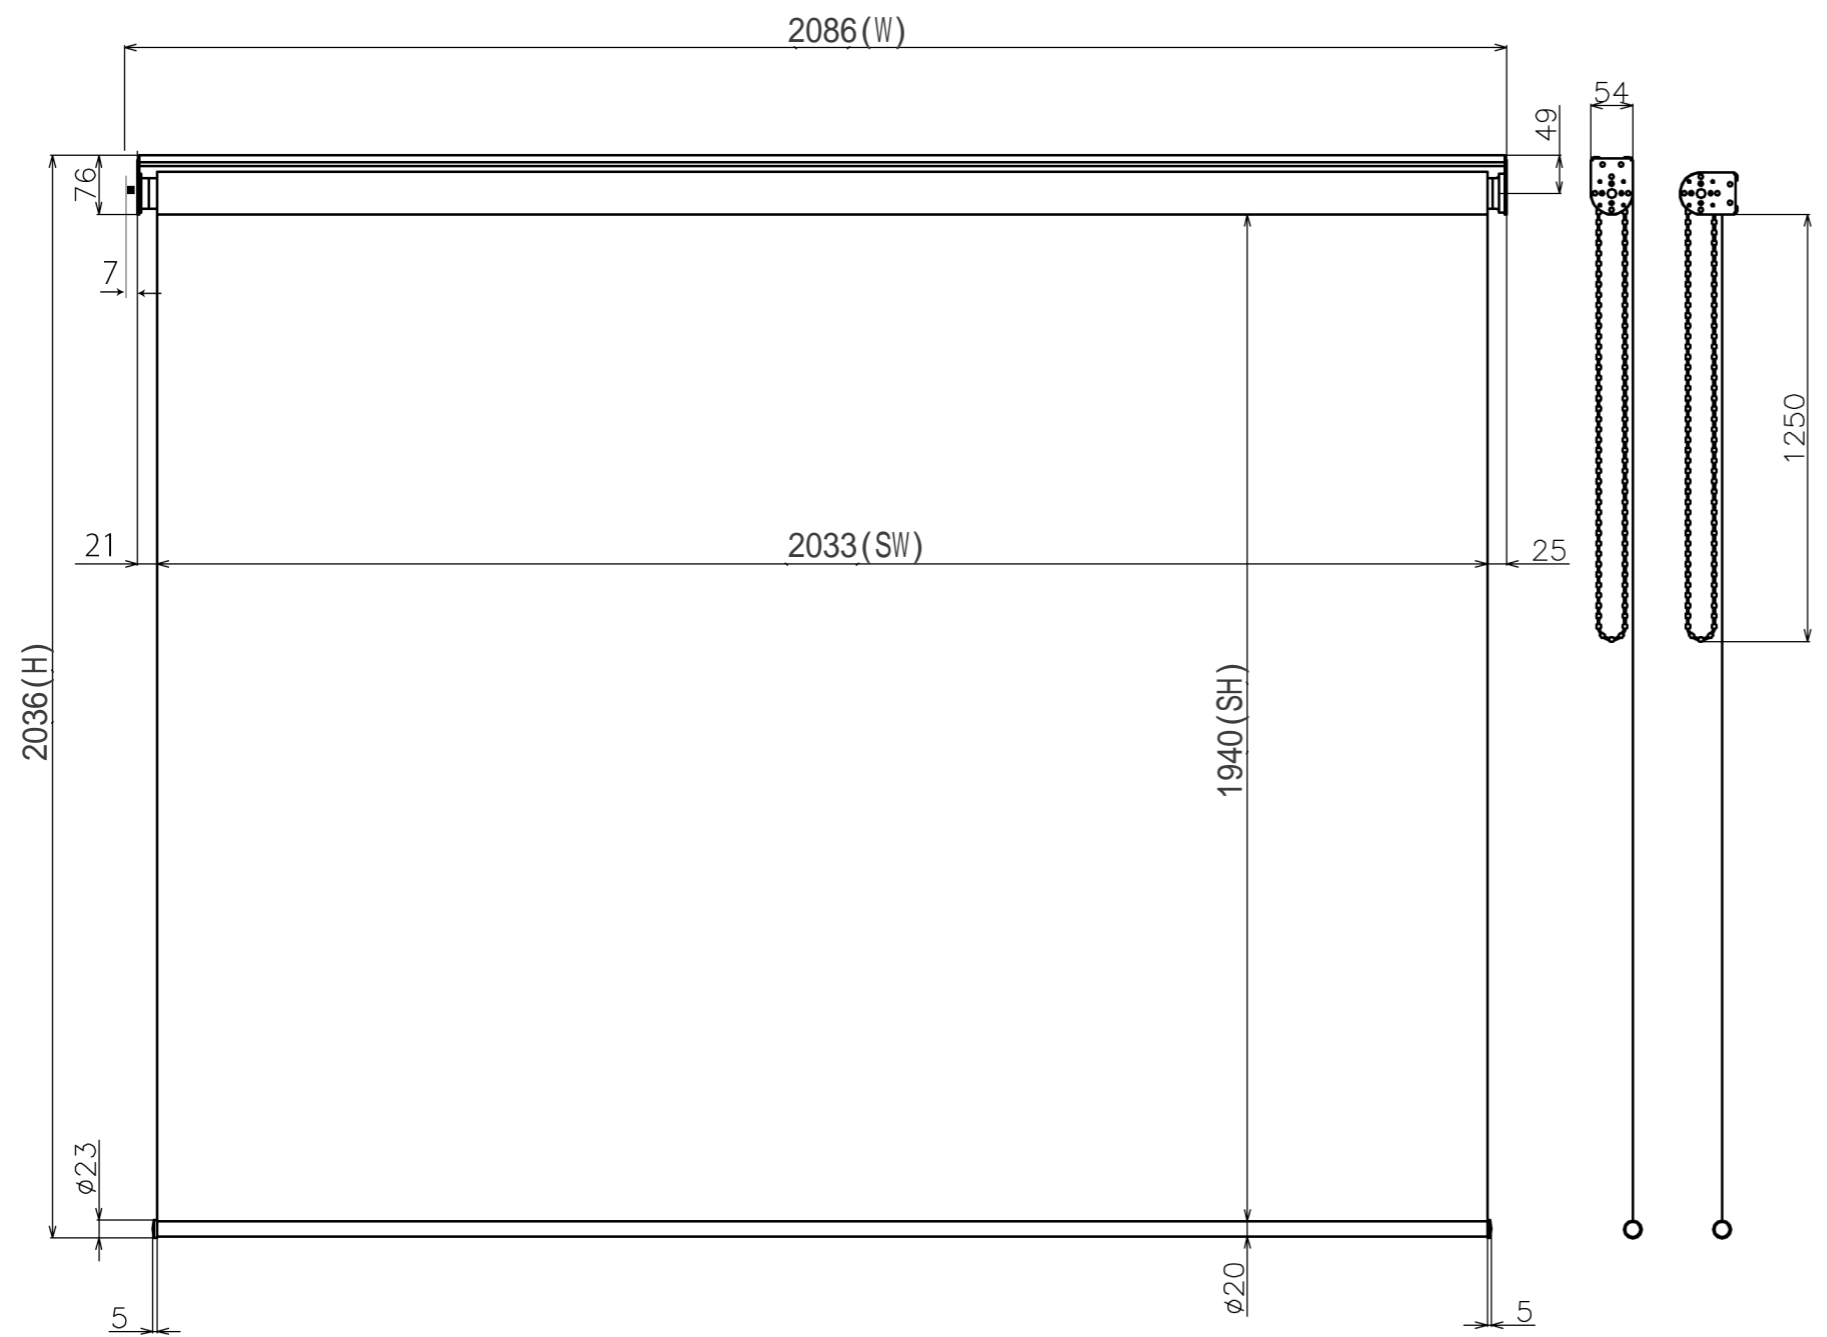

符号	日付	変更履歴	担当	確認	承認

品番	BCH2033FEH
品名	チェーンスクリーン
サイズ(4:3)	100 インチ
全幅(W)	2086 mm
全高(H)	2036 mm
スクリーン幅(SW)	2033 mm
スクリーン高さ(SH)	1940 mm
重量	5.6 kg

マウントブラケット S=1/5

マウントブラケット： 全種類とも3個

製品の仕様及びデザインは予告なく変更する場合があります。

Date	2024/11/18	尺度	1/10	単位	mm	機種名	BCH(チェーンスクリーン)
株式会社						品名	ブラックマスク無し製品寸法図
<b>Theaterhouse</b>						品番	BCH2033FEH