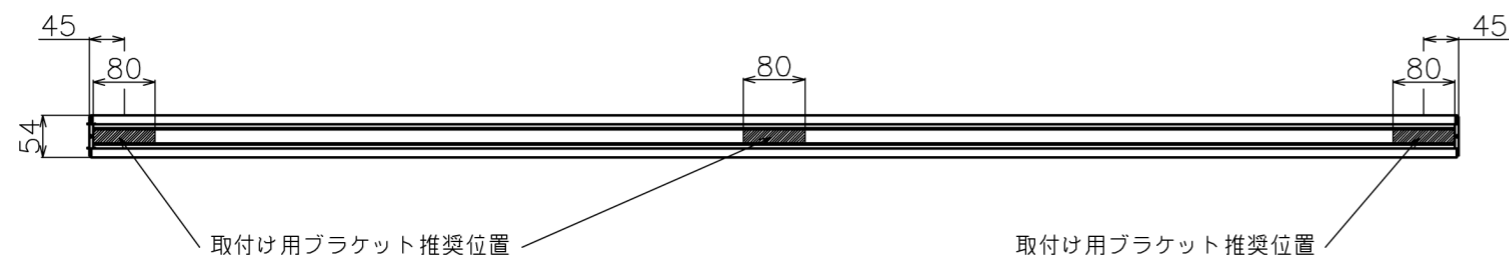

符号	日付	変更履歴	担当	確認	承認

品番	BCH1939FEH
品名	チェーンスクリーン
サイズ(16:10)	90 インチ
全幅(W)	1992 mm
全高(H)	2036 mm
スクリーン幅(SW)	1939 mm
スクリーン高さ(SH)	1940 mm
重量	5.4 kg

マウントブラケット S=1/5

マウントブラケット： 全種類とも3個

製品の仕様及びデザインは予告なく変更する場合があります。

Date	2024/11/18	尺度	1/10	単位	mm	機種名	BCH(チェーンスクリーン)
株式会社						品名	ブラックマスク無し製品寸法図
Theaterhouse						品番	BCH1939FEH