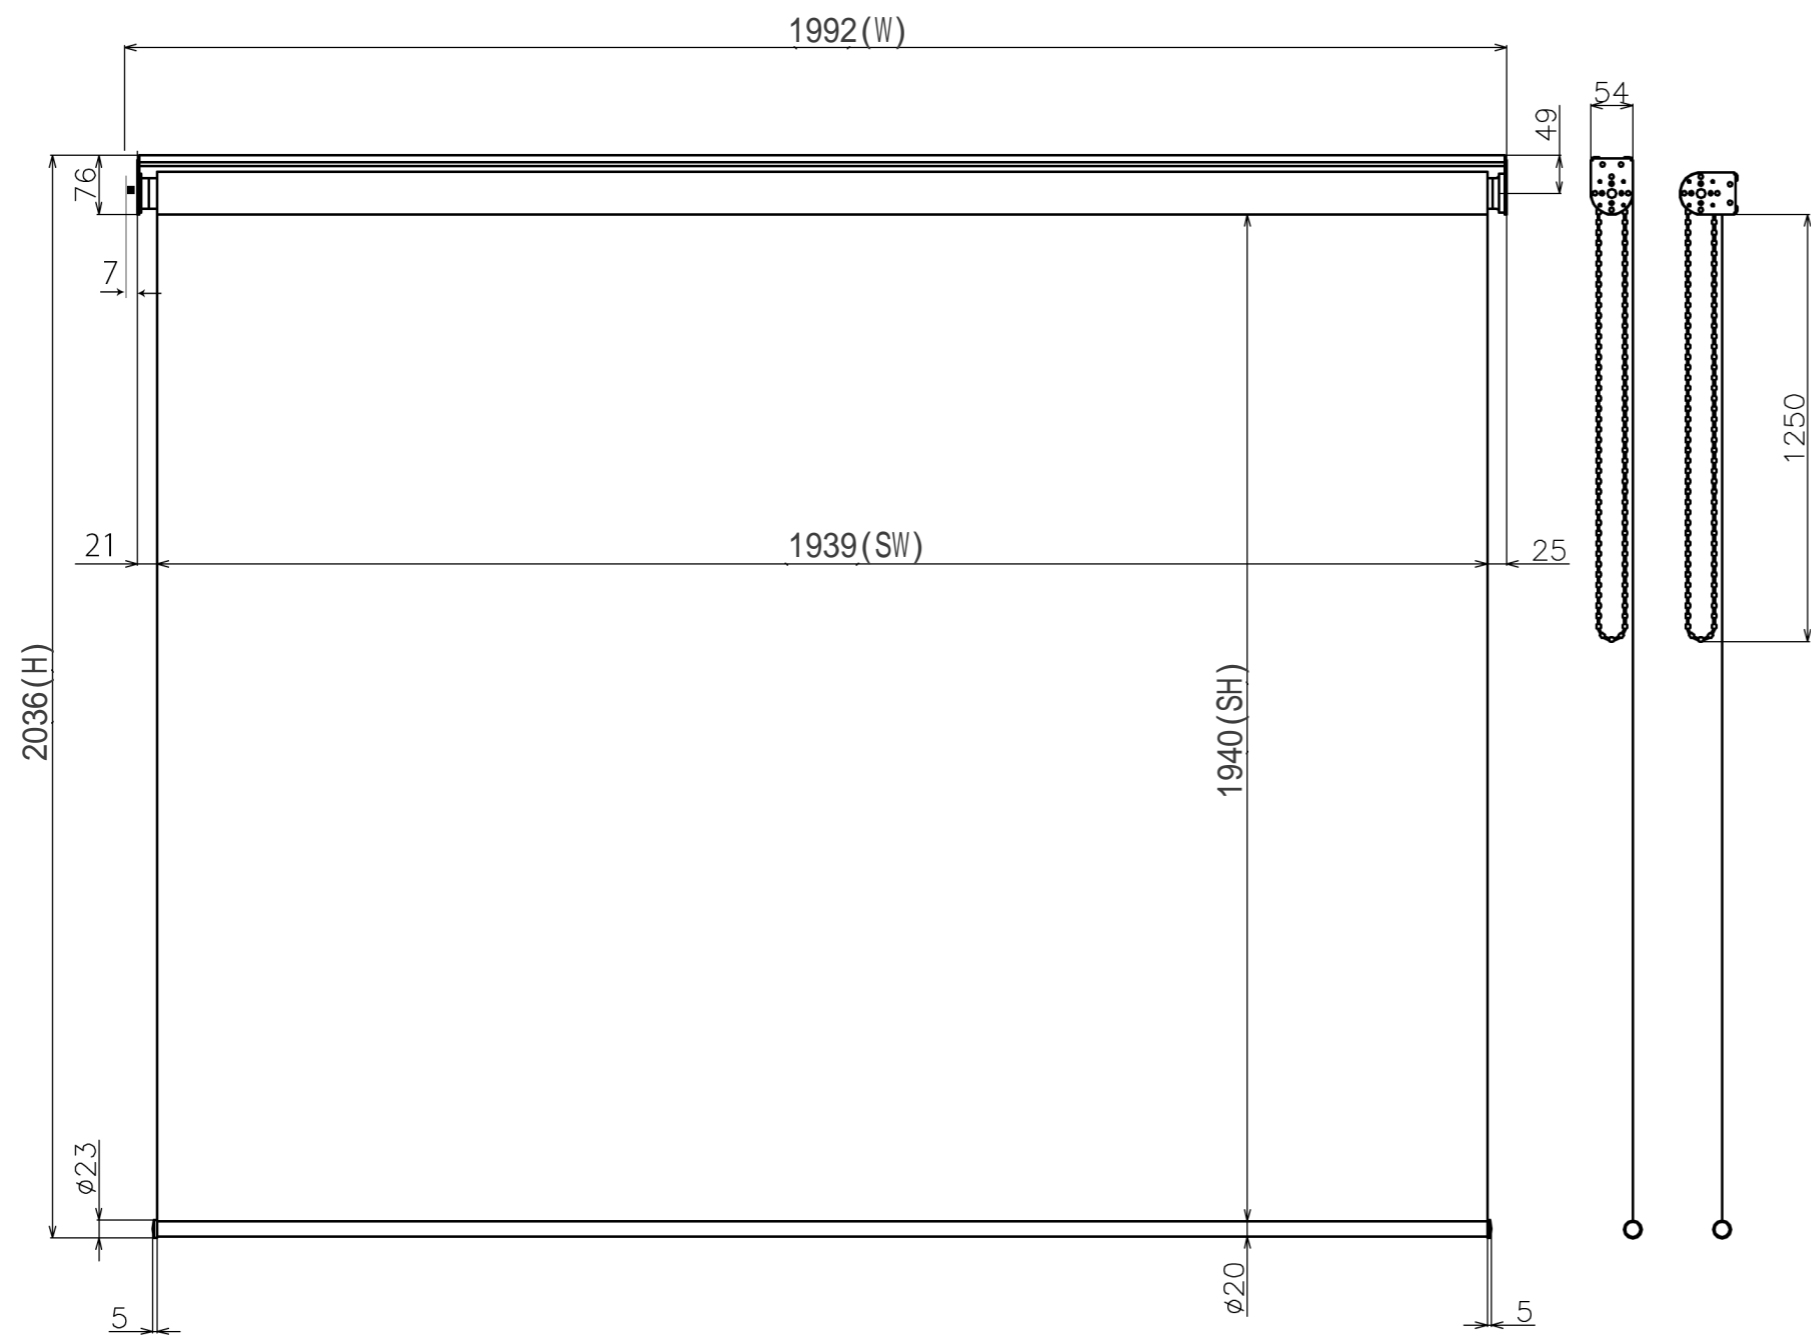

符号	日付	変更履歴	担当	確認	承認

品番	BCH1939FEH
品名	チェーンスクリーン
サイズ(16:10)	90 インチ
全幅(W)	1992 mm
全高(H)	2036 mm
スクリーン幅(SW)	1939 mm
スクリーン高さ(SH)	1940 mm
重量	5.4 kg

マウントブラケット S=1/5

マウントブラケット： 全種類とも3個

製品の仕様及びデザインは予告なく変更する場合があります。

Date	2024/11/18	尺度	1/10	単位	mm	機種名	BCH(チェーンスクリーン)
株式会社						品名	ブラックマスク無し製品寸法図
Theaterhouse						品番	BCH1939FEH