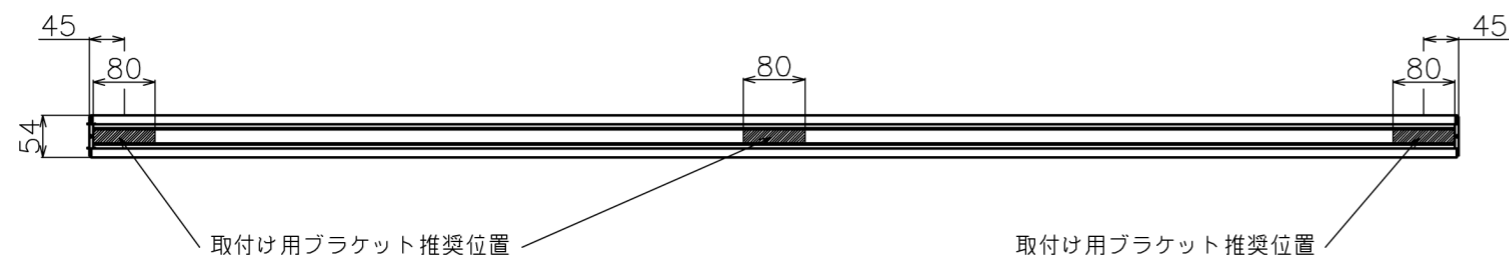

符号	日付	変更履歴	担当	確認	承認

品番	BCH1939FEH
品名	チェーンスクリーン
サイズ(16:10)	90 インチ
全幅(W)	1992 mm
全高(H)	2036 mm
スクリーン幅(SW)	1939 mm
スクリーン高さ(SH)	1940 mm
重量	5.4 kg

マウントブラケット S=1/5

マウントブラケット： 全種類とも3個

製品の仕様及びデザインは予告なく変更する場合があります。

Date	2024/11/18	尺度	1/10	単位	mm	機種名	BCH(チェーンスクリーン)
株式会社						品名	ブラックマスク無し製品寸法図
<b>Theaterhouse</b>						品番	BCH1939FEH