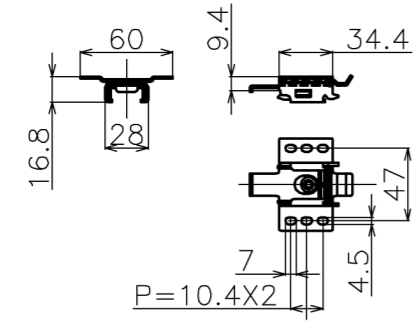

符号	日付	変更履歴	担当	確認	承認

品番	BCH1939FEH
品名	チェーンスクリーン
サイズ(16:10)	90 インチ
全幅(W)	1992 mm
全高(H)	2036 mm
スクリーン幅(SW)	1939 mm
スクリーン高さ(SH)	1940 mm
重量	5.4 kg

マウントブラケット S=1/5

マウントブラケット： 全種類とも3個

製品の仕様及びデザインは予告なく変更する場合があります。

Date	2024/11/18	尺度	1/10	単位	mm	機種名	BCH(チェーンスクリーン)
株式会社						品名	ブラックマスク無し製品寸法図
<b>Theaterhouse</b>						品番	BCH1939FEH