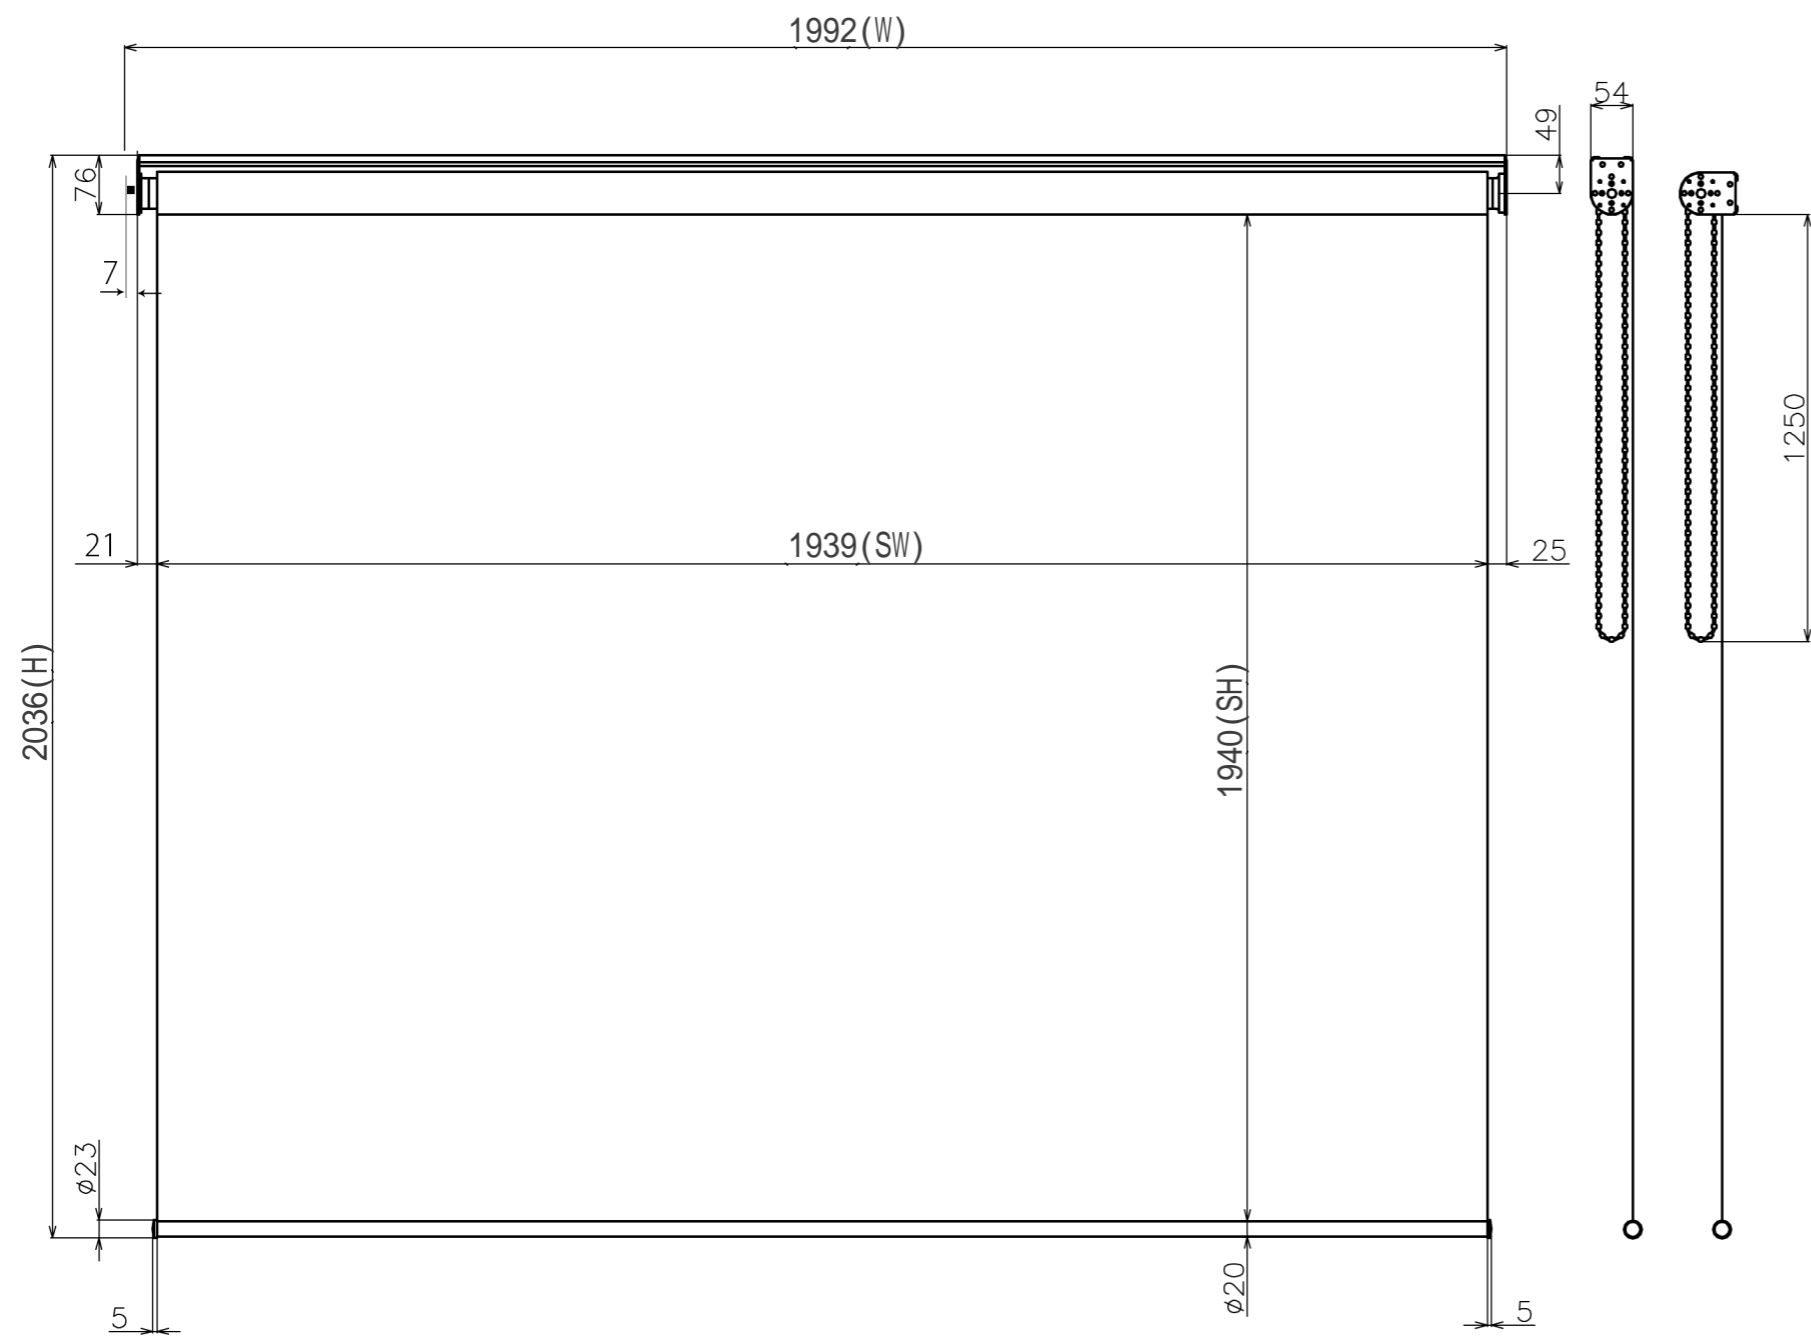

符号	日付	変更履歴	担当	確認	承認

品番	BCH1939FEH
品名	チェーンスクリーン
サイズ(16:10)	90 インチ
全幅(W)	1992 mm
全高(H)	2036 mm
スクリーン幅(SW)	1939 mm
スクリーン高さ(SH)	1940 mm
重量	5.4 kg

マウントブラケット S=1/5

マウントブラケット： 全種類とも3個

製品の仕様及びデザインは予告なく変更する場合があります。

Date	2024/11/18	尺度	1/10	単位	mm	機種名	BCH(チェーンスクリーン)
株式会社						品名	ブラックマスク無し製品寸法図
<b>Theaterhouse</b>						品番	BCH1939FEH