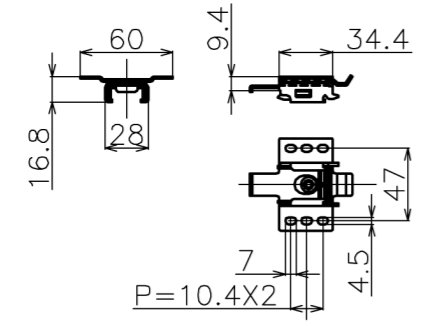

符号	日付	変更履歴	担当	確認	承認

品番	BCH1939FEH
品名	チェーンスクリーン
サイズ(16:10)	90 インチ
全幅(W)	1992 mm
全高(H)	2036 mm
スクリーン幅(SW)	1939 mm
スクリーン高さ(SH)	1940 mm
重量	5.4 kg

マウントブラケット S=1/5

マウントブラケット： 全種類とも3個

製品の仕様及びデザインは予告なく変更する場合があります。

Date	2024/11/18	尺度	1/10	単位	mm	機種名	BCH(チェーンスクリーン)
株式会社						品名	ブラックマスク無し製品寸法図
Theaterhouse						品番	BCH1939FEH