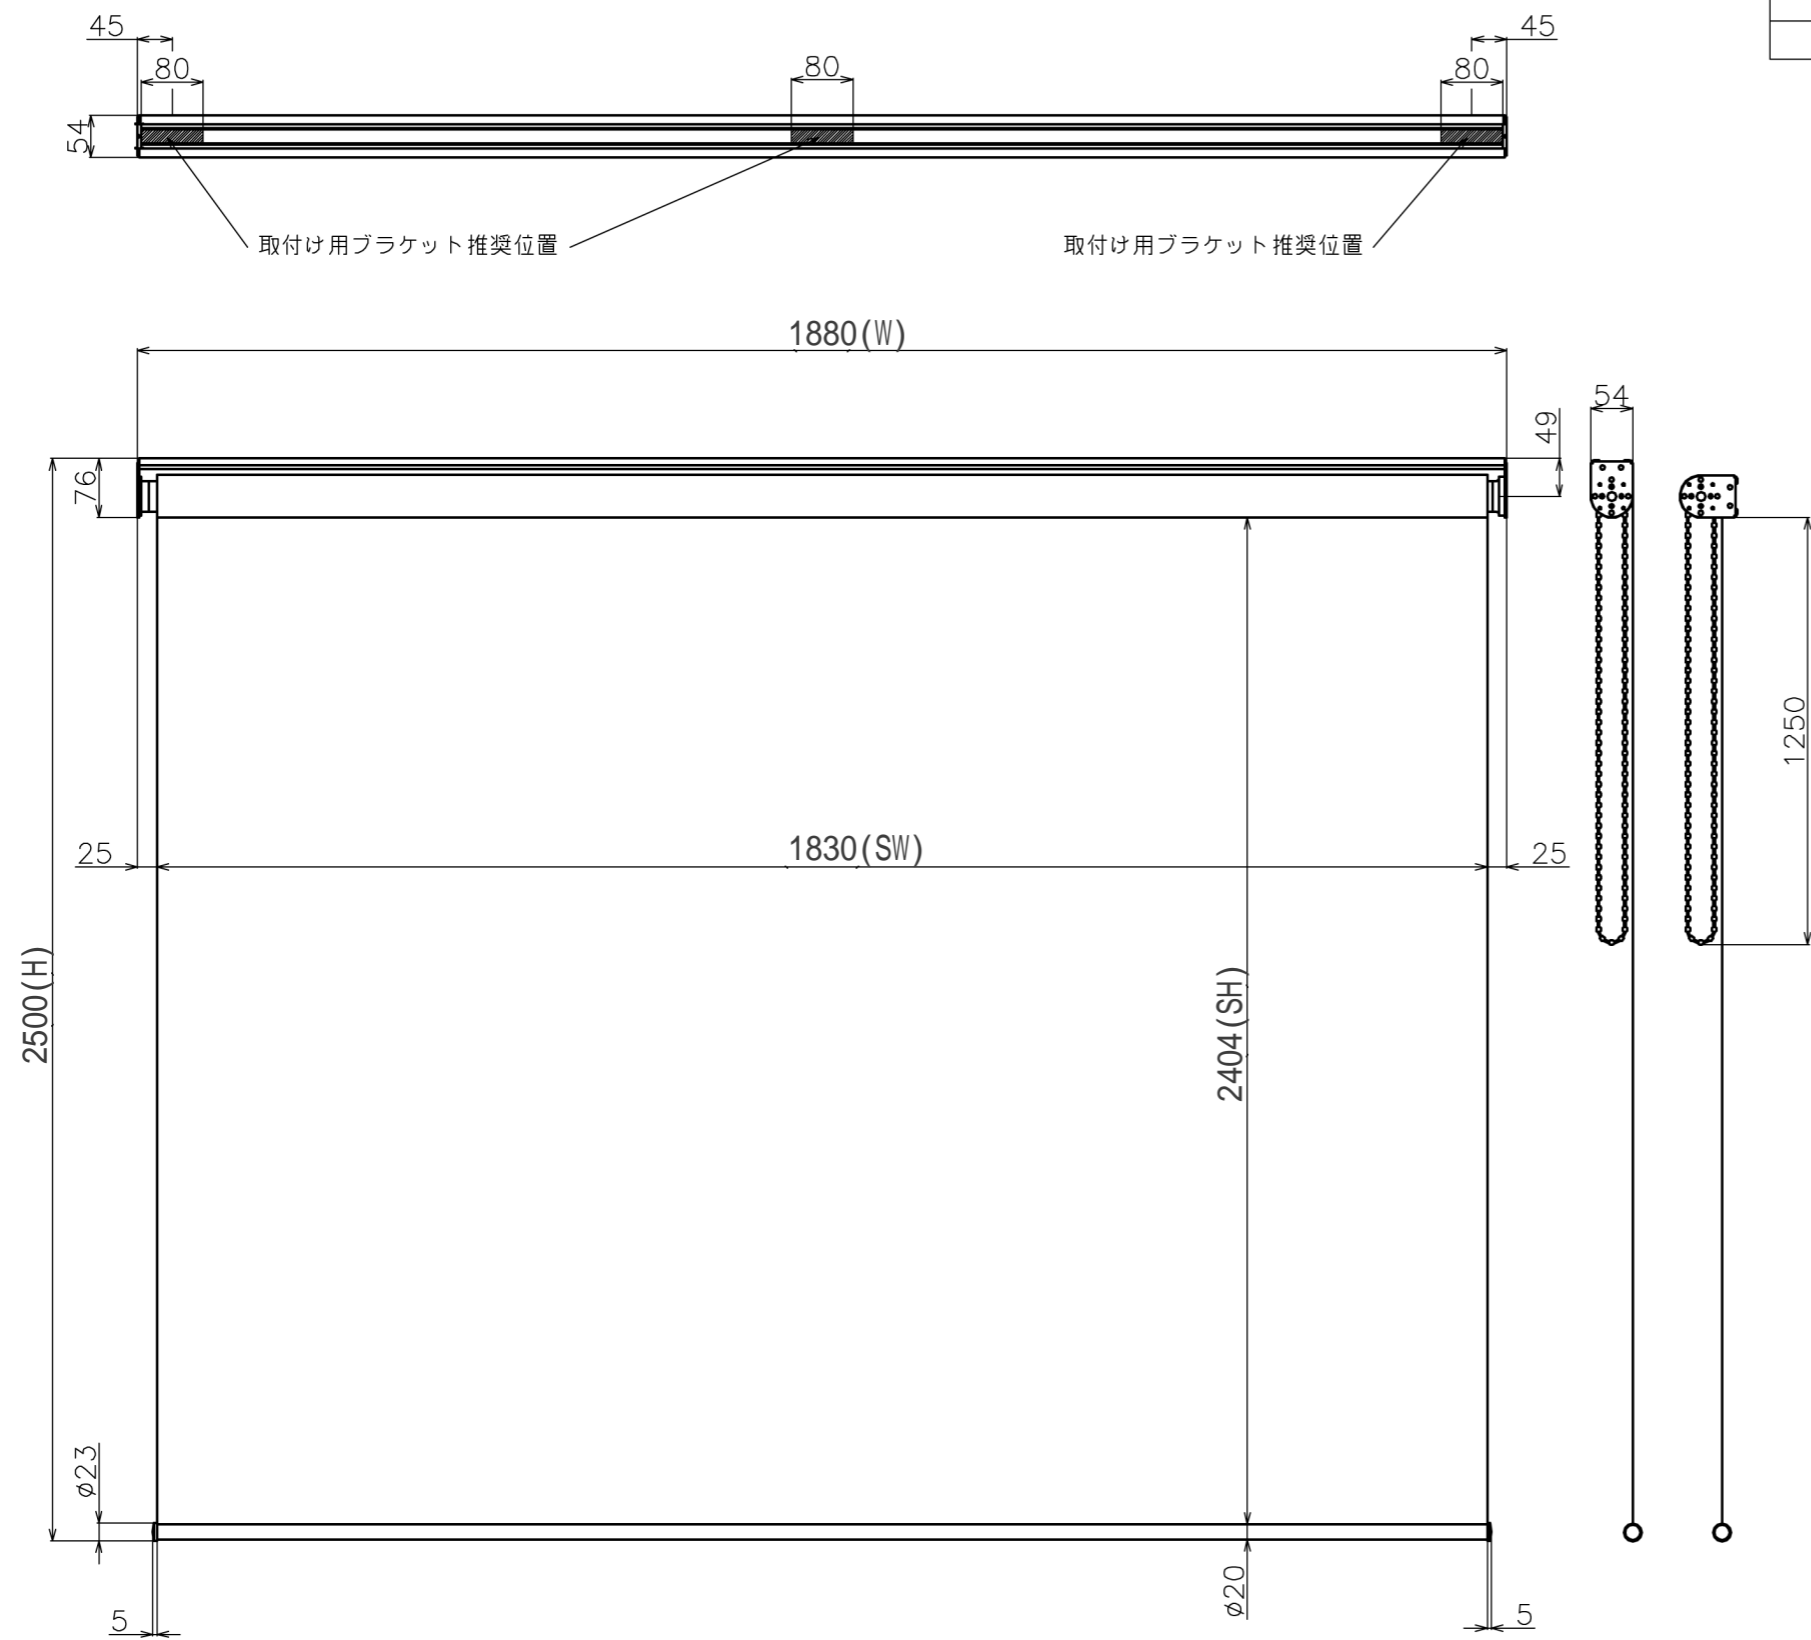

符号	日付	変更履歴	担当	確認	承認

取付け用ブラケット推奨位置

品番	BCH1830FEH-H2500
品名	チェーンスクリーン
サイズ(4:3)	90 インチ
全幅(W)	1880 mm
全高(H)	2500 mm
スクリーン幅(SW)	1830 mm
スクリーン高さ(SH)	2404 mm
重量	5.5 kg
その他	製品高さ2500mmモデル

マウントブラケット S=1/5

マウントブラケット： 全種類とも3個

製品の仕様及びデザインは予告なく変更する場合があります。

Date	13/03/18	尺度	1/10	単位	mm	機種名	BCH(チェーンスクリーン)
株式会社						品名	ブラックマスク無し製品寸法図
<b>Theaterhouse</b>						品番	BCH1830FEH-H2500