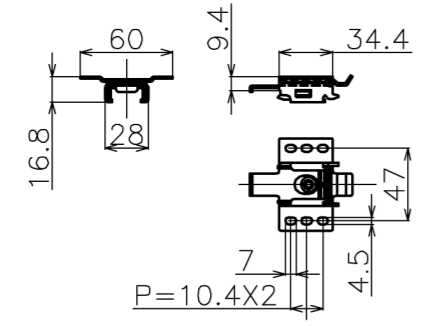

符号	日付	変更履歴	担当	確認	承認

取付け用ブラケット推奨位置

品番	BCH1830FEH-H2500
品名	チェーンスクリーン
サイズ(4:3)	90 インチ
全幅(W)	1880 mm
全高(H)	2500 mm
スクリーン幅(SW)	1830 mm
スクリーン高さ(SH)	2404 mm
重量	5.5 kg
その他	製品高さ2500mmモデル

マウントブラケット S=1/5

マウントブラケット： 全種類とも3個

製品の仕様及びデザインは予告なく変更する場合があります。

Date	13/03/18	尺度	1/10	単位	mm	機種名	BCH(チェーンスクリーン)
株式会社						品名	ブラックマスク無し製品寸法図
<b>Theaterhouse</b>						品番	BCH1830FEH-H2500