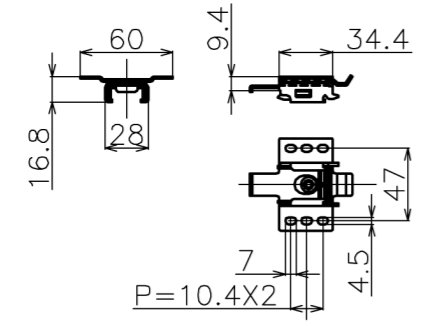

符号	日付	変更履歴	担当	確認	承認

品番	BCH1830FEH
品名	チェーンスクリーン
サイズ(4:3)	90 インチ
全幅(W)	1883 mm
全高(H)	2036 mm
スクリーン幅(SW)	1830 mm
スクリーン高さ(SH)	1940 mm
重量	5.1 kg

マウントブラケット S=1/5

マウントブラケット： 全種類とも3個

製品の仕様及びデザインは予告なく変更する場合があります。

Date	2024/11/18	尺度	1/10	単位	mm	機種名	BCH(チェーンスクリーン)
株式会社						品名	ブラックマスク無し製品寸法図
Theaterhouse						品番	BCH1830FEH