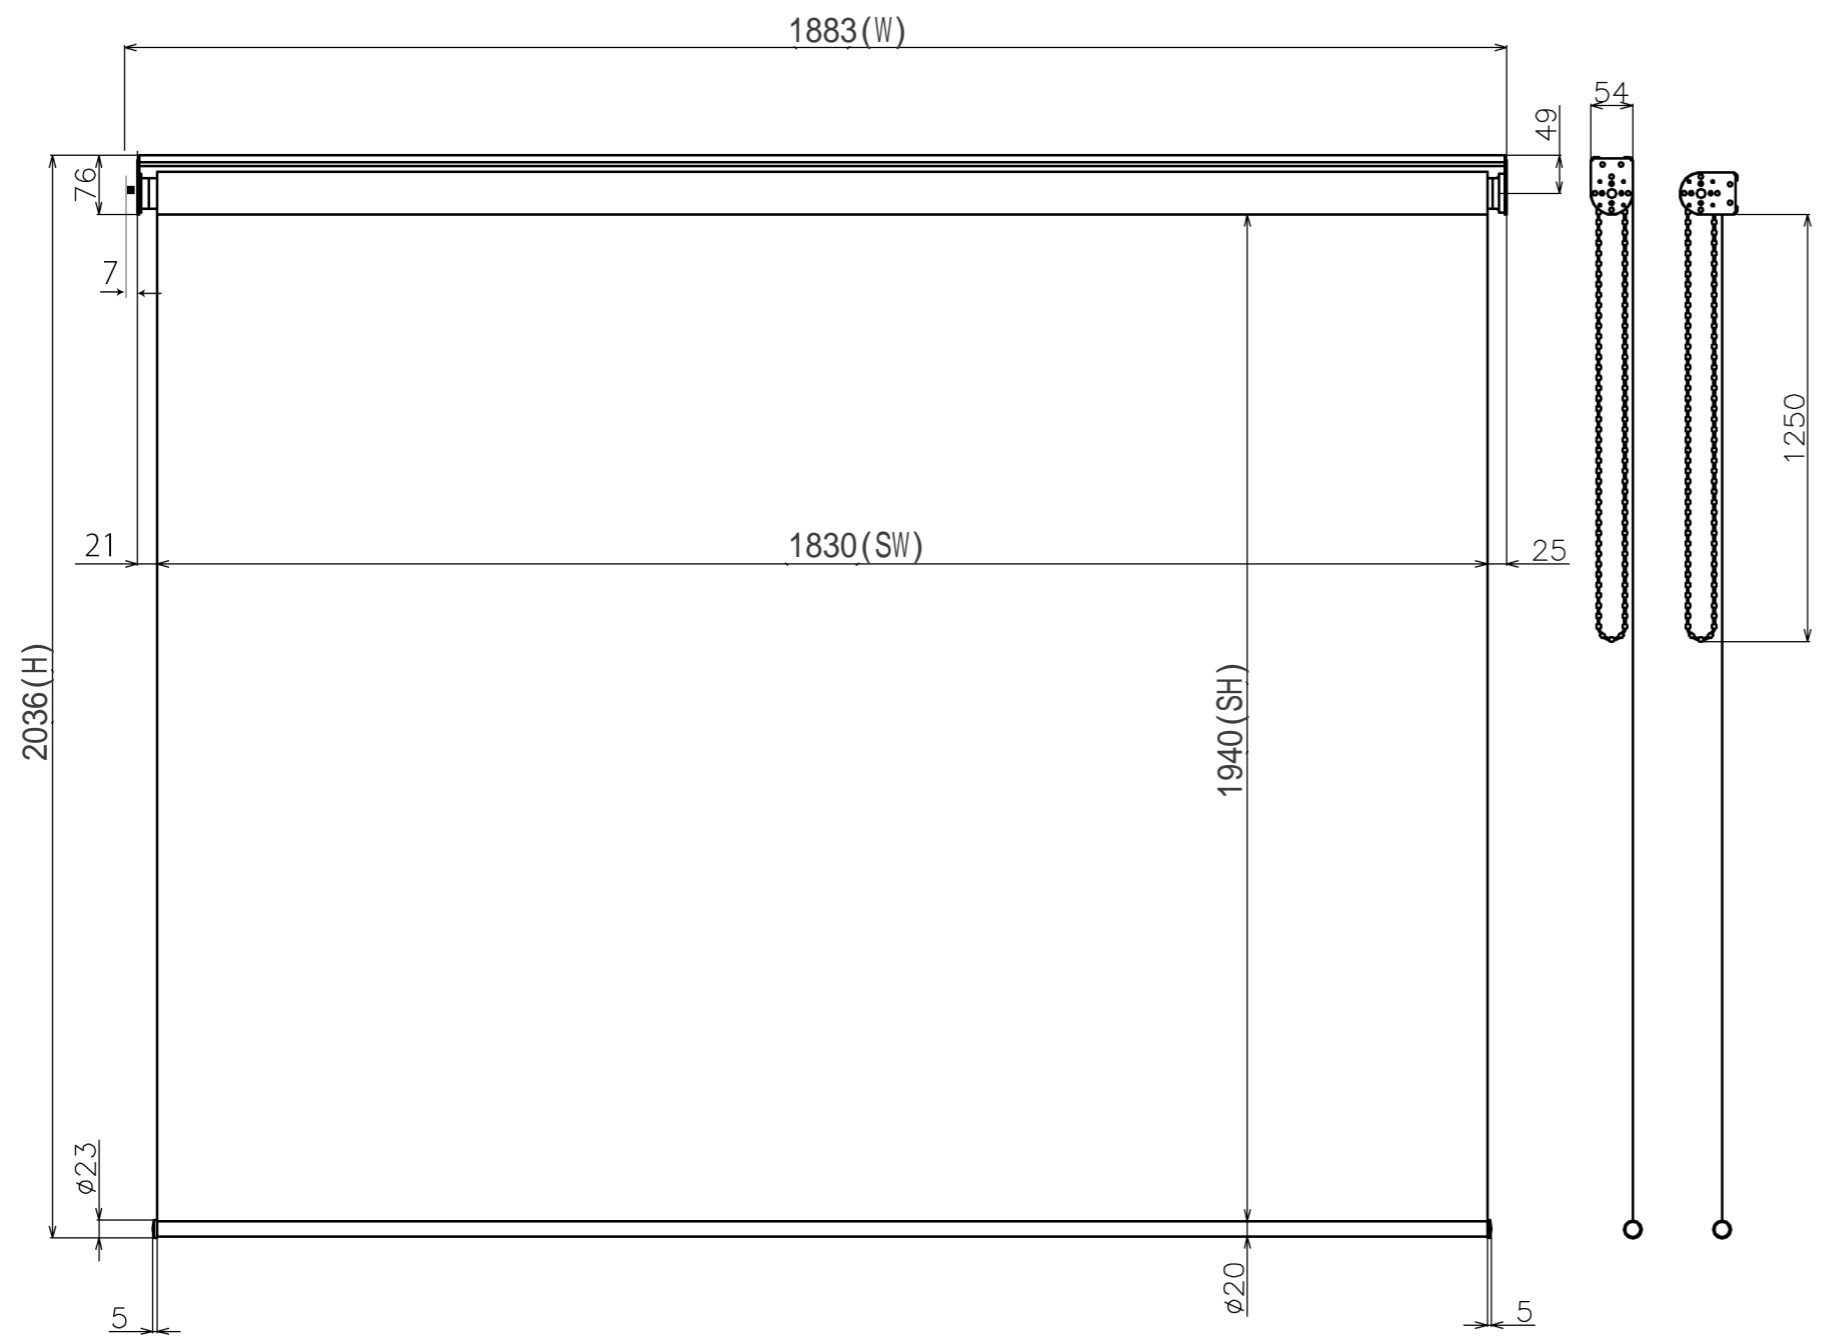

符号	日付	変更履歴	担当	確認	承認

品番	BCH1830FEH
品名	チェーンスクリーン
サイズ(4:3)	90 インチ
全幅(W)	1883 mm
全高(H)	2036 mm
スクリーン幅(SW)	1830 mm
スクリーン高さ(SH)	1940 mm
重量	5.1 kg

マウントブラケット S=1/5

マウントブラケット： 全種類とも3個

製品の仕様及びデザインは予告なく変更する場合があります。

Date	2024/11/18	尺度	1/10	単位	mm	機種名	BCH(チェーンスクリーン)
株式会社						品名	ブラックマスク無し製品寸法図
Theaterhouse						品番	BCH1830FEH