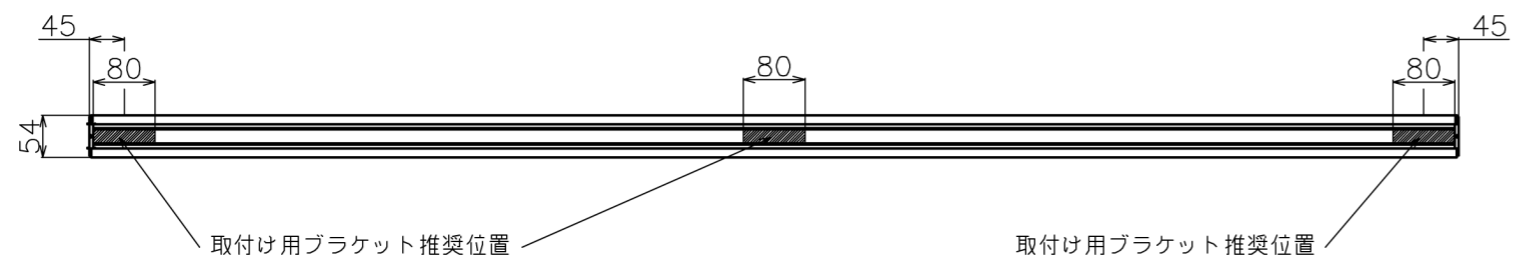

符号	日付	変更履歴	担当	確認	承認

品番	BCH1830FEH
品名	チェーンスクリーン
サイズ(4:3)	90 インチ
全幅(W)	1883 mm
全高(H)	2036 mm
スクリーン幅(SW)	1830 mm
スクリーン高さ(SH)	1940 mm
重量	5.1 kg

マウントブラケット S=1/5

マウントブラケット： 全種類とも3個

製品の仕様及びデザインは予告なく変更する場合があります。

Date	2024/11/18	尺度	1/10	単位	mm	機種名	BCH(チェーンスクリーン)
株式会社						品名	ブラックマスク無し製品寸法図
Theaterhouse						品番	BCH1830FEH