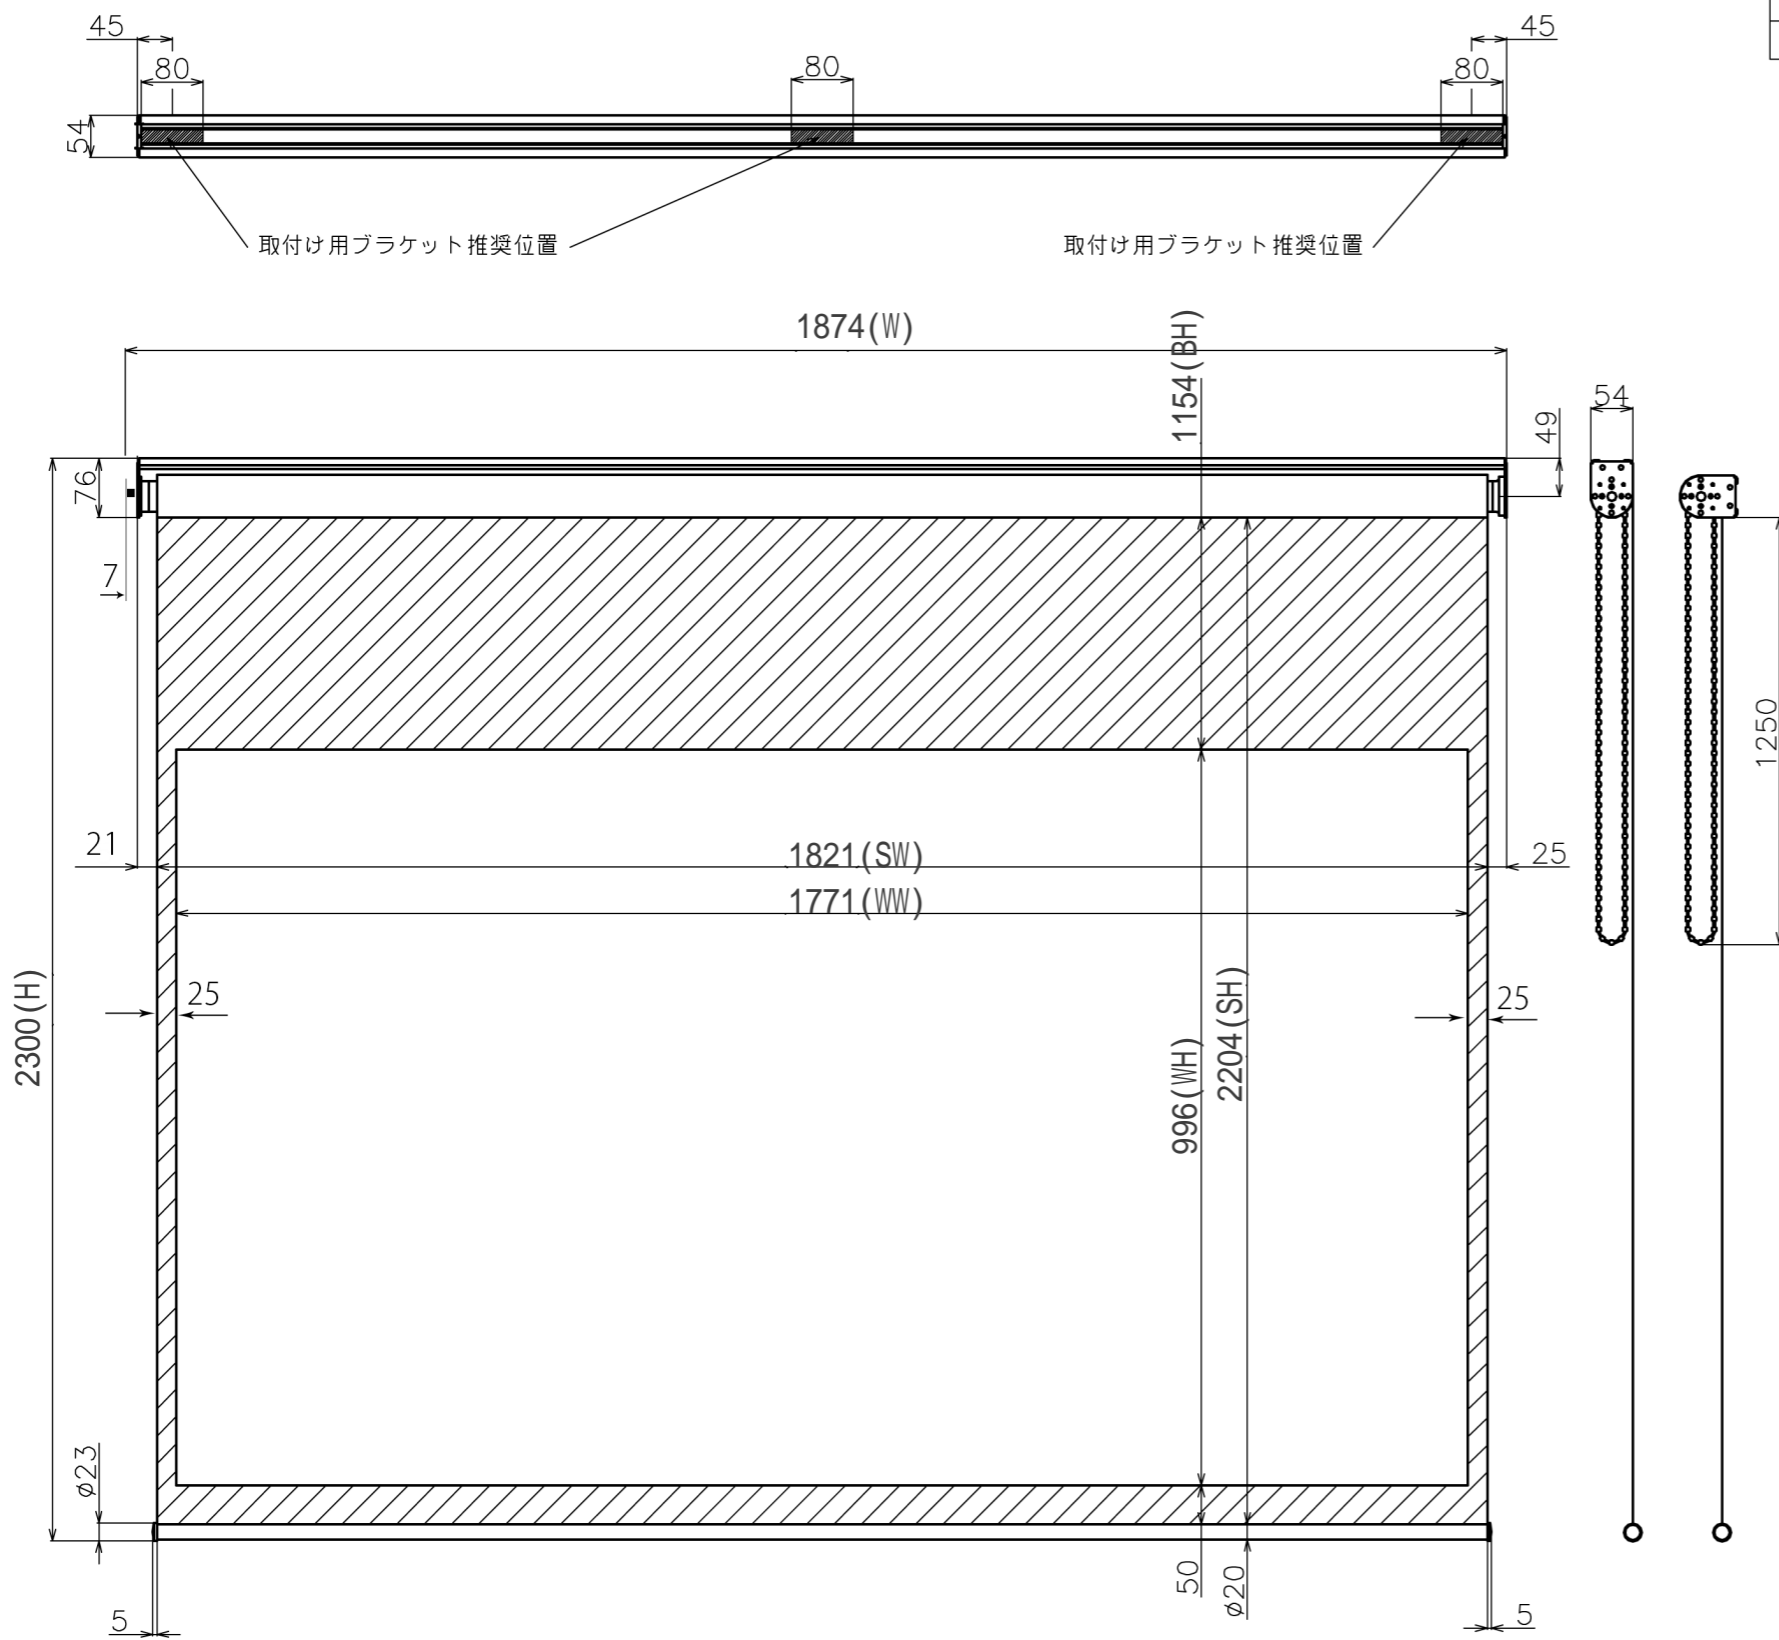

符号	日付	変更履歴	担当	確認	承認

品番	BCH1771WEM-H2300
品名	チェーンスクリーン
サイズ(16:9)	80 インチ
全幅(W)	1874 mm
全高(H)	2300 mm
スクリーン幅(SW)	1821 mm
スクリーン高さ(SH)	2204 mm
映写幅(WW)	1771 mm
映写高さ(WH)	996 mm
上黒部分(BH)	1154 mm
重量	5.3 kg
その他	製品高さ2300mmモデル

マウントブラケット S=1/5

マウントブラケット： 全種類とも3個

製品の仕様及びデザインは予告なく変更する場合があります。

Date	2024/11/18	尺度	1/10	単位	mm	機種名	BCH(チェーンスクリーン)
株式会社						品名	ブラックマスク付き製品寸法図
<b>Theaterhouse</b>						品番	BCH1771WEM-H2300