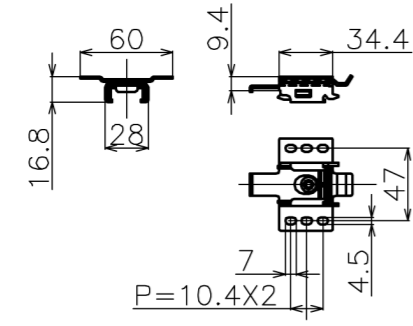

符号	日付	変更履歴	担当	確認	承認

品番	BCH1771WEM-H2300
品名	チェーンスクリーン
サイズ(16:9)	80 インチ
全幅(W)	1874 mm
全高(H)	2300 mm
スクリーン幅(SW)	1821 mm
スクリーン高さ(SH)	2204 mm
映写幅(WW)	1771 mm
映写高さ(WH)	996 mm
上黒部分(BH)	1154 mm
重量	5.3 kg
その他	製品高さ2300mmモデル

マウントブラケット S=1/5

マウントブラケット： 全種類とも3個

製品の仕様及びデザインは予告なく変更する場合があります。

Date	2024/11/18	尺度	1/10	単位	mm	機種名	BCH(チェーンスクリーン)
株式会社						品名	ブラックマスク付き製品寸法図
<b>Theaterhouse</b>						品番	BCH1771WEM-H2300