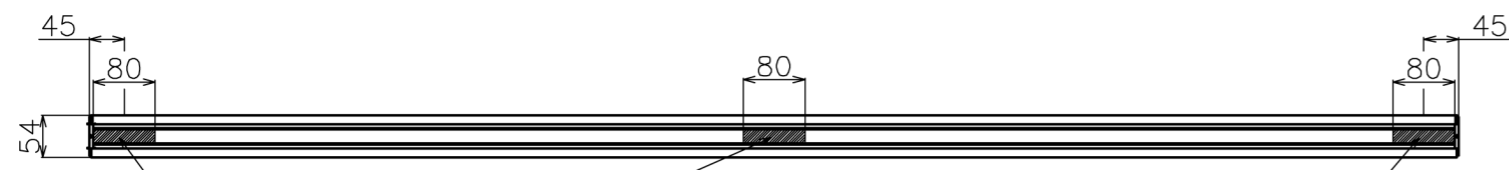

符号	日付	変更履歴	担当	確認	承認

取付け用ブラケット推奨位置

品番	BCH1723FEH
品名	チェーンスクリーン
サイズ(16:10)	80 インチ
全幅(W)	1776 mm
全高(H)	2036 mm
スクリーン幅(SW)	1723 mm
スクリーン高さ(SH)	1940 mm
重量	4.9 kg

マウントブラケット S=1/5

マウントブラケット： 全種類とも3個

製品の仕様及びデザインは予告なく変更する場合があります。

Date	2024/11/18	尺度	1/10	単位	mm	機種名	BCH(チェーンスクリーン)
株式会社						品名	ブラックマスク無し製品寸法図
Theaterhouse						品番	BCH1723FEH