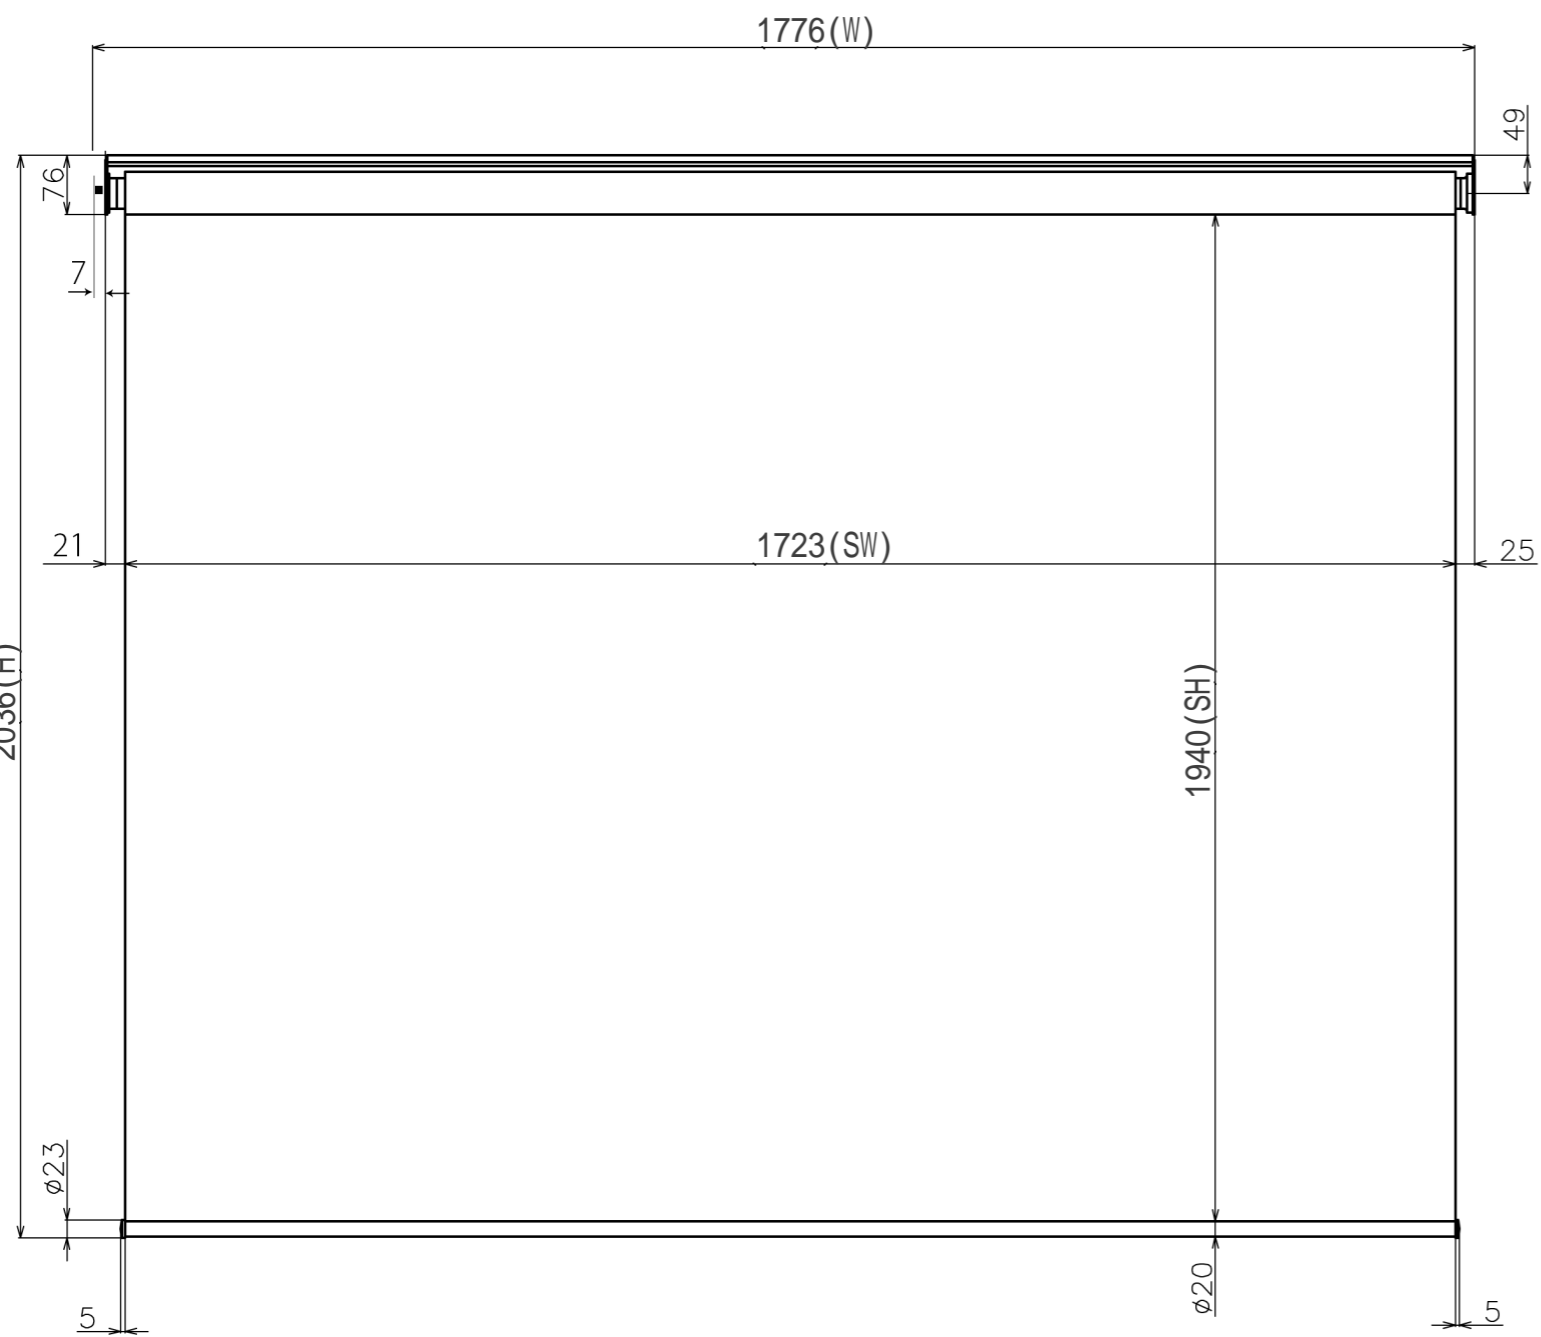

符号	日付	変更履歴	担当	確認	承認

取付け用ブラケット推奨位置

品番	BCH1723FEH
品名	チェーンスクリーン
サイズ(16:10)	80 インチ
全幅(W)	1776 mm
全高(H)	2036 mm
スクリーン幅(SW)	1723 mm
スクリーン高さ(SH)	1940 mm
重量	4.9 kg

マウントブラケット S=1/5

マウントブラケット： 全種類とも3個

製品の仕様及びデザインは予告なく変更する場合があります。

Date	2024/11/18	尺度	1/10	単位	mm	機種名	BCH(チェーンスクリーン)
株式会社						品名	ブラックマスク無し製品寸法図
Theaterhouse						品番	BCH1723FEH