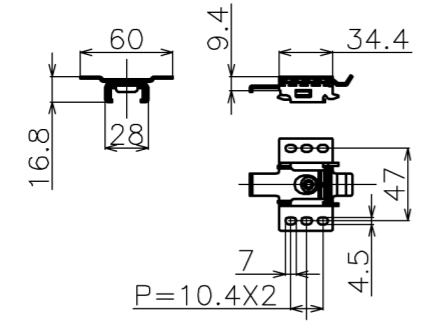

符号	日付	変更履歴	担当	確認	承認

取付け用ブラケット推奨位置

品番	BCH1723FEH
品名	チェーンスクリーン
サイズ(16:10)	80 インチ
全幅(W)	1776 mm
全高(H)	2036 mm
スクリーン幅(SW)	1723 mm
スクリーン高さ(SH)	1940 mm
重量	4.9 kg

マウントブラケット S=1/5

マウントブラケット： 全種類とも3個

製品の仕様及びデザインは予告なく変更する場合があります。

Date	2024/11/18	尺度	1/10	単位	mm	機種名	BCH(チェーンスクリーン)
株式会社						品名	ブラックマスク無し製品寸法図
Theaterhouse						品番	BCH1723FEH