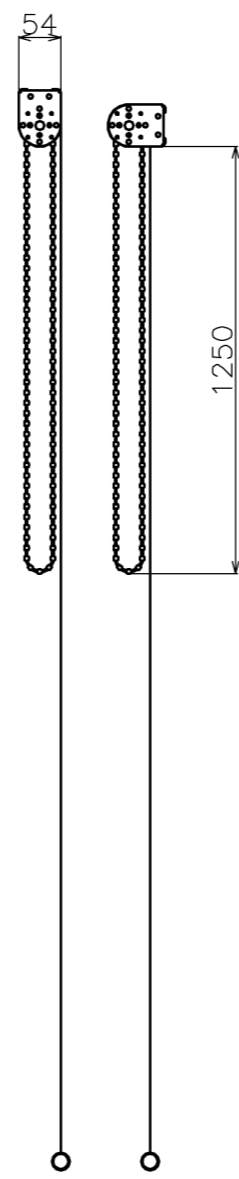

符号	日付	変更履歴	担当	確認	承認

取付け用ブラケット推奨位置

品番	BCH1723FEH
品名	チェーンスクリーン
サイズ(16:10)	80 インチ
全幅(W)	1776 mm
全高(H)	2036 mm
スクリーン幅(SW)	1723 mm
スクリーン高さ(SH)	1940 mm
重量	4.9 kg

マウントブラケット S=1/5

マウントブラケット： 全種類とも3個

製品の仕様及びデザインは予告なく変更する場合があります。

Date	2024/11/18	尺度	1/10	単位	mm	機種名	BCH(チェーンスクリーン)
株式会社						品名	ブラックマスク無し製品寸法図
Theaterhouse						品番	BCH1723FEH