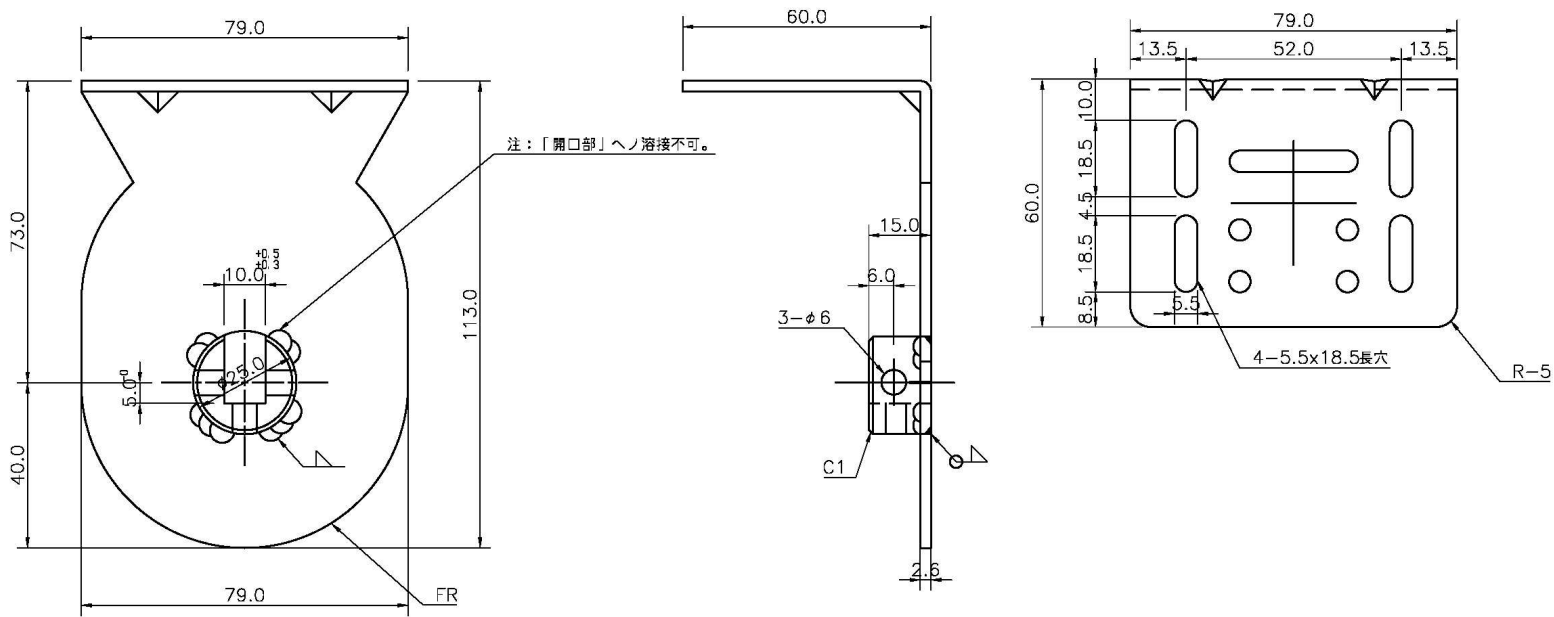

-- 大型電動スクリーン寸法 --

▼エンド側 ブラケット (スクリーン向かって左側)

▼モーター側 ブラケット (スクリーン向かって右側)