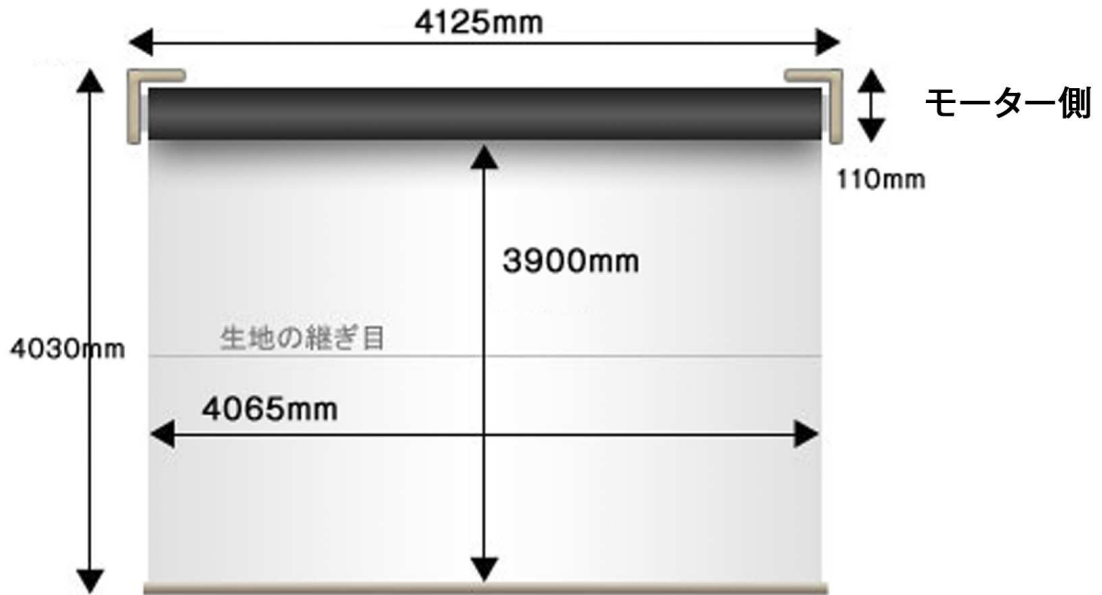

-- 大型電動スクリーン寸法 --

▼エンド側 ブラケット (スクリーン向かって左側)

▼モーター側 ブラケット (スクリーン向かって右側)