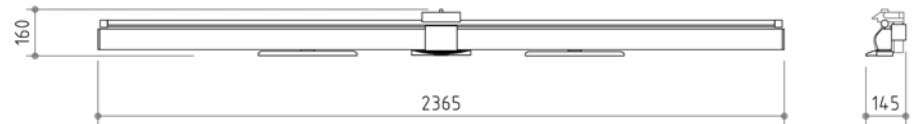

使用時(後)

収納時(後)

使用時

収納時

※製品の仕様及びデザインは改善等のため予告なく変更する場合があります

| | | |
|--|----|--------------------------|
| | 品名 | 100型ワイド(16:10) モバイルスクリーン |
|--|----|--------------------------|