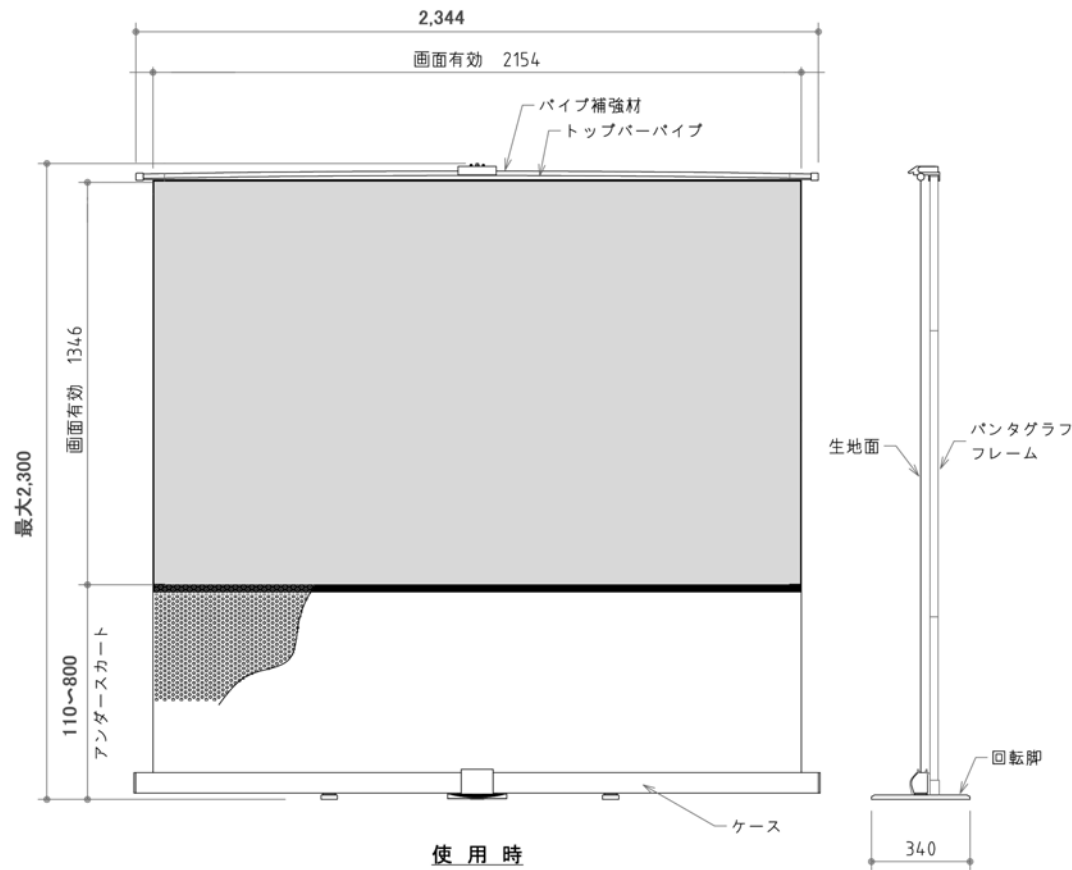

使用時(後)

収納時(後)

使用時

収納時

※製品の仕様及びデザインは改善等のため予告なく変更する場合があります

| | | |
|--|----|--------------------------|
| | 品名 | 100型ワイド(16:10) モバイルスクリーン |
|--|----|--------------------------|