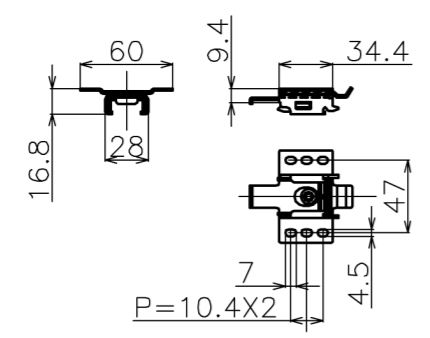

符号	日付	変更履歴	担当	確認	承認

リモコン受光部 S=1/5

リモコン 3ch

リモコン送信機 S=1/5

- 材質 (ケース部) アルミ製
- 定格電圧 AC 100V 50/60Hz
- 消費電力 モーター回転時: 4.8W、待機時: 0.3W

マウントブラケット: 全種類とも3個

製品の仕様及びデザインは予告なく変更する場合があります。

マウントブラケット S=1/5

Date	13/03/18	尺度	1/5 1/10	単位	mm	機種名	XDR (シネスコ電動スクリーン)
品名	製品寸法図						
品番							

株式会社
Theaterhouse

品番	サイズ 16:9(インチ)	深さ 2.35:1	全幅 W(mm)	スクリーン幅 SW(mm)	映写サイズ WW(mm)	スクリーン高さ SH(mm)	映写高さ WH(mm)	全高さ H(mm)	重量 kg
BXR1771WHM	80	0	1896	1771	1771	2011	996	(max)2131	10.0
BXR1992WHM	90	0	2117	1992	1992	2027	1121	(max)2147	11.0
BXR2214WHM	100	0	2339	2214	2214	2041	1245	(max)2161	12.0
BXR2435WHM	110	0	2560	2435	2435	2057	1370	(max)2177	15.0
BXR2657WHM	120	0	2782	2657	2657	2073	1497	(max)2193	17.0
BXR2879WHM	130	0	3004	2879	2879	2247	1619	(max)2407	19.0
BXR3100WHM	140	0	3225	3100	3100	2262	1744	(max)2422	20.0
BXR3322WHM	150	0	3447	3322	3322	2578	1869	(max)2438	21.0
BXR1771WEM	80	0	1896	1771	1771	2011	996	2131	10.0
BXR1992WEM	90	0	2117	1992	1992	2027	1121	2147	11.0
BXR2214WEM	100	0	2339	2214	2214	2041	1245	2161	12.0
BXR2435WEM	110	0	2560	2435	2435	2057	1370	2177	15.0
BXR2657WEM	120	0	2782	2657	2657	2073	1497	2193	17.0
BXR2879WEM	130	0	3004	2879	2879	2247	1619	2407	19.0
BXR3100WEM	140	0	3225	3100	3100	2262	1744	2422	20.0
BXR3322WEM	150	0	3447	3322	3322	2578	1869	2438	21.0