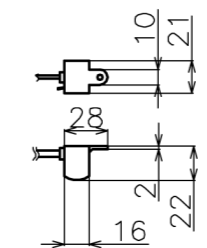

符号	日付	変更履歴	担当	確認	承認

リモコン受光部 S=1/5

リモコン送信機 S=1/5

- 材質 (ケース部) アルミ製
- 定格電圧 AC 100V 50/60Hz
- 消費電力 モーター回転時: 4.8W、待機時: 0.3W

マウントブラケット: 全種類とも3個

製品の仕様及びデザインは予告なく変更する場合があります。

マウントブラケット S=1/5

Date	13/03/18	尺度	1/5 1/10	単位	mm	機種名	XDR (シネスコ電動スクリーン)
品名	製品寸法図						
品番							

株式会社
Theaterhouse

品番	サイズ 16:9(インチ)	深さ 2.35:1	全幅 W(mm)	スクリーン幅 SW(mm)	映写サイズ WW(mm)	スクリーン高さ SH(mm)	映写高さ WH(mm)	全高さ H(mm)	重量 kg
BXR1771WHM	80	0	1896	1771	1771	2011	996	(max)2131	10.0
BXR1992WHM	90	0	2117	1992	1992	2027	1121	(max)2147	11.0
BXR2214WHM	100	0	2339	2214	2214	2041	1245	(max)2161	12.0
BXR2435WHM	110	0	2560	2435	2435	2057	1370	(max)2177	15.0
BXR2657WHM	120	0	2782	2657	2657	2073	1497	(max)2193	17.0
BXR2879WHM	130	0	3004	2879	2879	2247	1619	(max)2407	19.0
BXR3100WHM	140	0	3225	3100	3100	2262	1744	(max)2422	20.0
BXR3322WHM	150	0	3447	3322	3322	2578	1869	(max)2438	21.0
BXR1771WEM	80	0	1896	1771	1771	2011	996	2131	10.0
BXR1992WEM	90	0	2117	1992	1992	2027	1121	2147	11.0
BXR2214WEM	100	0	2339	2214	2214	2041	1245	2161	12.0
BXR2435WEM	110	0	2560	2435	2435	2057	1370	2177	15.0
BXR2657WEM	120	0	2782	2657	2657	2073	1497	2193	17.0
BXR2879WEM	130	0	3004	2879	2879	2247	1619	2407	19.0
BXR3100WEM	140	0	3225	3100	3100	2262	1744	2422	20.0
BXR3322WEM	150	0	3447	3322	3322	2578	1869	2438	21.0