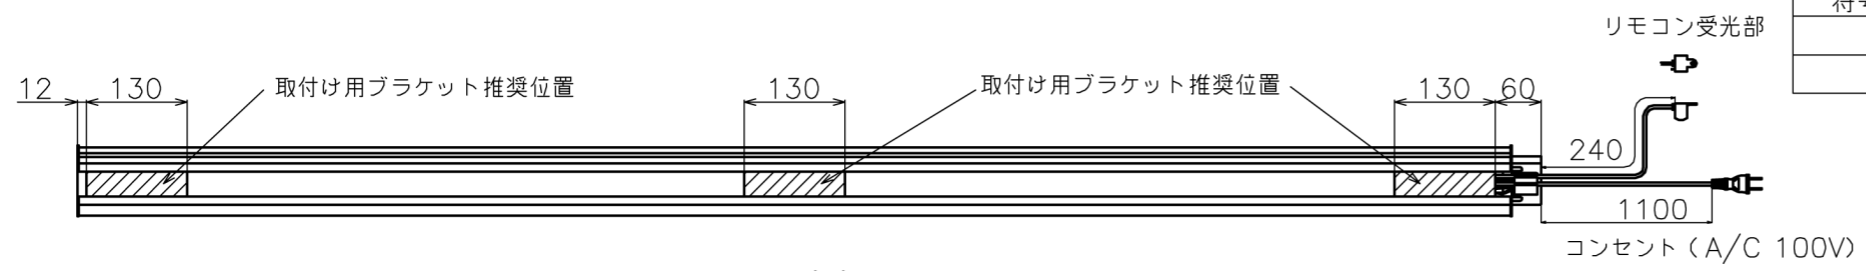

符号	日付	変更履歴	担当	確認	承認

リモコン受光部 S=1/5

リモコン送信機 S=1/5

- 材質 (ケース部) アルミ製
- 定格電圧 AC 100V 50/60Hz
- 消費電力 モーター回転時: 4.8W、待機時: 0.3W

マウントブラケット: 全種類とも3個

製品の仕様及びデザインは予告なく変更する場合があります。

マウントブラケット S=1/5

Date	13/03/18	尺度	1/5 1/10	単位	mm	機種名	XDR (シネスコ電動スクリーン)
品名	製品寸法図						
品番							

株式会社
Theaterhouse

品番	サイズ 16:9(インチ)	深さ 2.35:1	全幅 W(mm)	スクリーン幅 SW(mm)	映写サイズ WW(mm)	スクリーン高さ SH(mm)	映写高さ WH(mm)	全高さ H(mm)	重量 kg
BXR1771WHM	80	0	1896	1771	1771	2011	996	(max)2131	10.0
BXR1992WHM	90	0	2117	1992	1992	2027	1121	(max)2147	11.0
BXR2214WHM	100	0	2339	2214	2214	2041	1245	(max)2161	12.0
BXR2435WHM	110	0	2560	2435	2435	2057	1370	(max)2177	15.0
BXR2657WHM	120	0	2782	2657	2657	2073	1497	(max)2193	17.0
BXR2879WHM	130	0	3004	2879	2879	2247	1619	(max)2407	19.0
BXR3100WHM	140	0	3225	3100	3100	2262	1744	(max)2422	20.0
BXR3322WHM	150	0	3447	3322	3322	2578	1869	(max)2438	21.0
BXR1771WEM	80	0	1896	1771	1771	2011	996	2131	10.0
BXR1992WEM	90	0	2117	1992	1992	2027	1121	2147	11.0
BXR2214WEM	100	0	2339	2214	2214	2041	1245	2161	12.0
BXR2435WEM	110	0	2560	2435	2435	2057	1370	2177	15.0
BXR2657WEM	120	0	2782	2657	2657	2073	1497	2193	17.0
BXR2879WEM	130	0	3004	2879	2879	2247	1619	2407	19.0
BXR3100WEM	140	0	3225	3100	3100	2262	1744	2422	20.0
BXR3322WEM	150	0	3447	3322	3322	2578	1869	2438	21.0