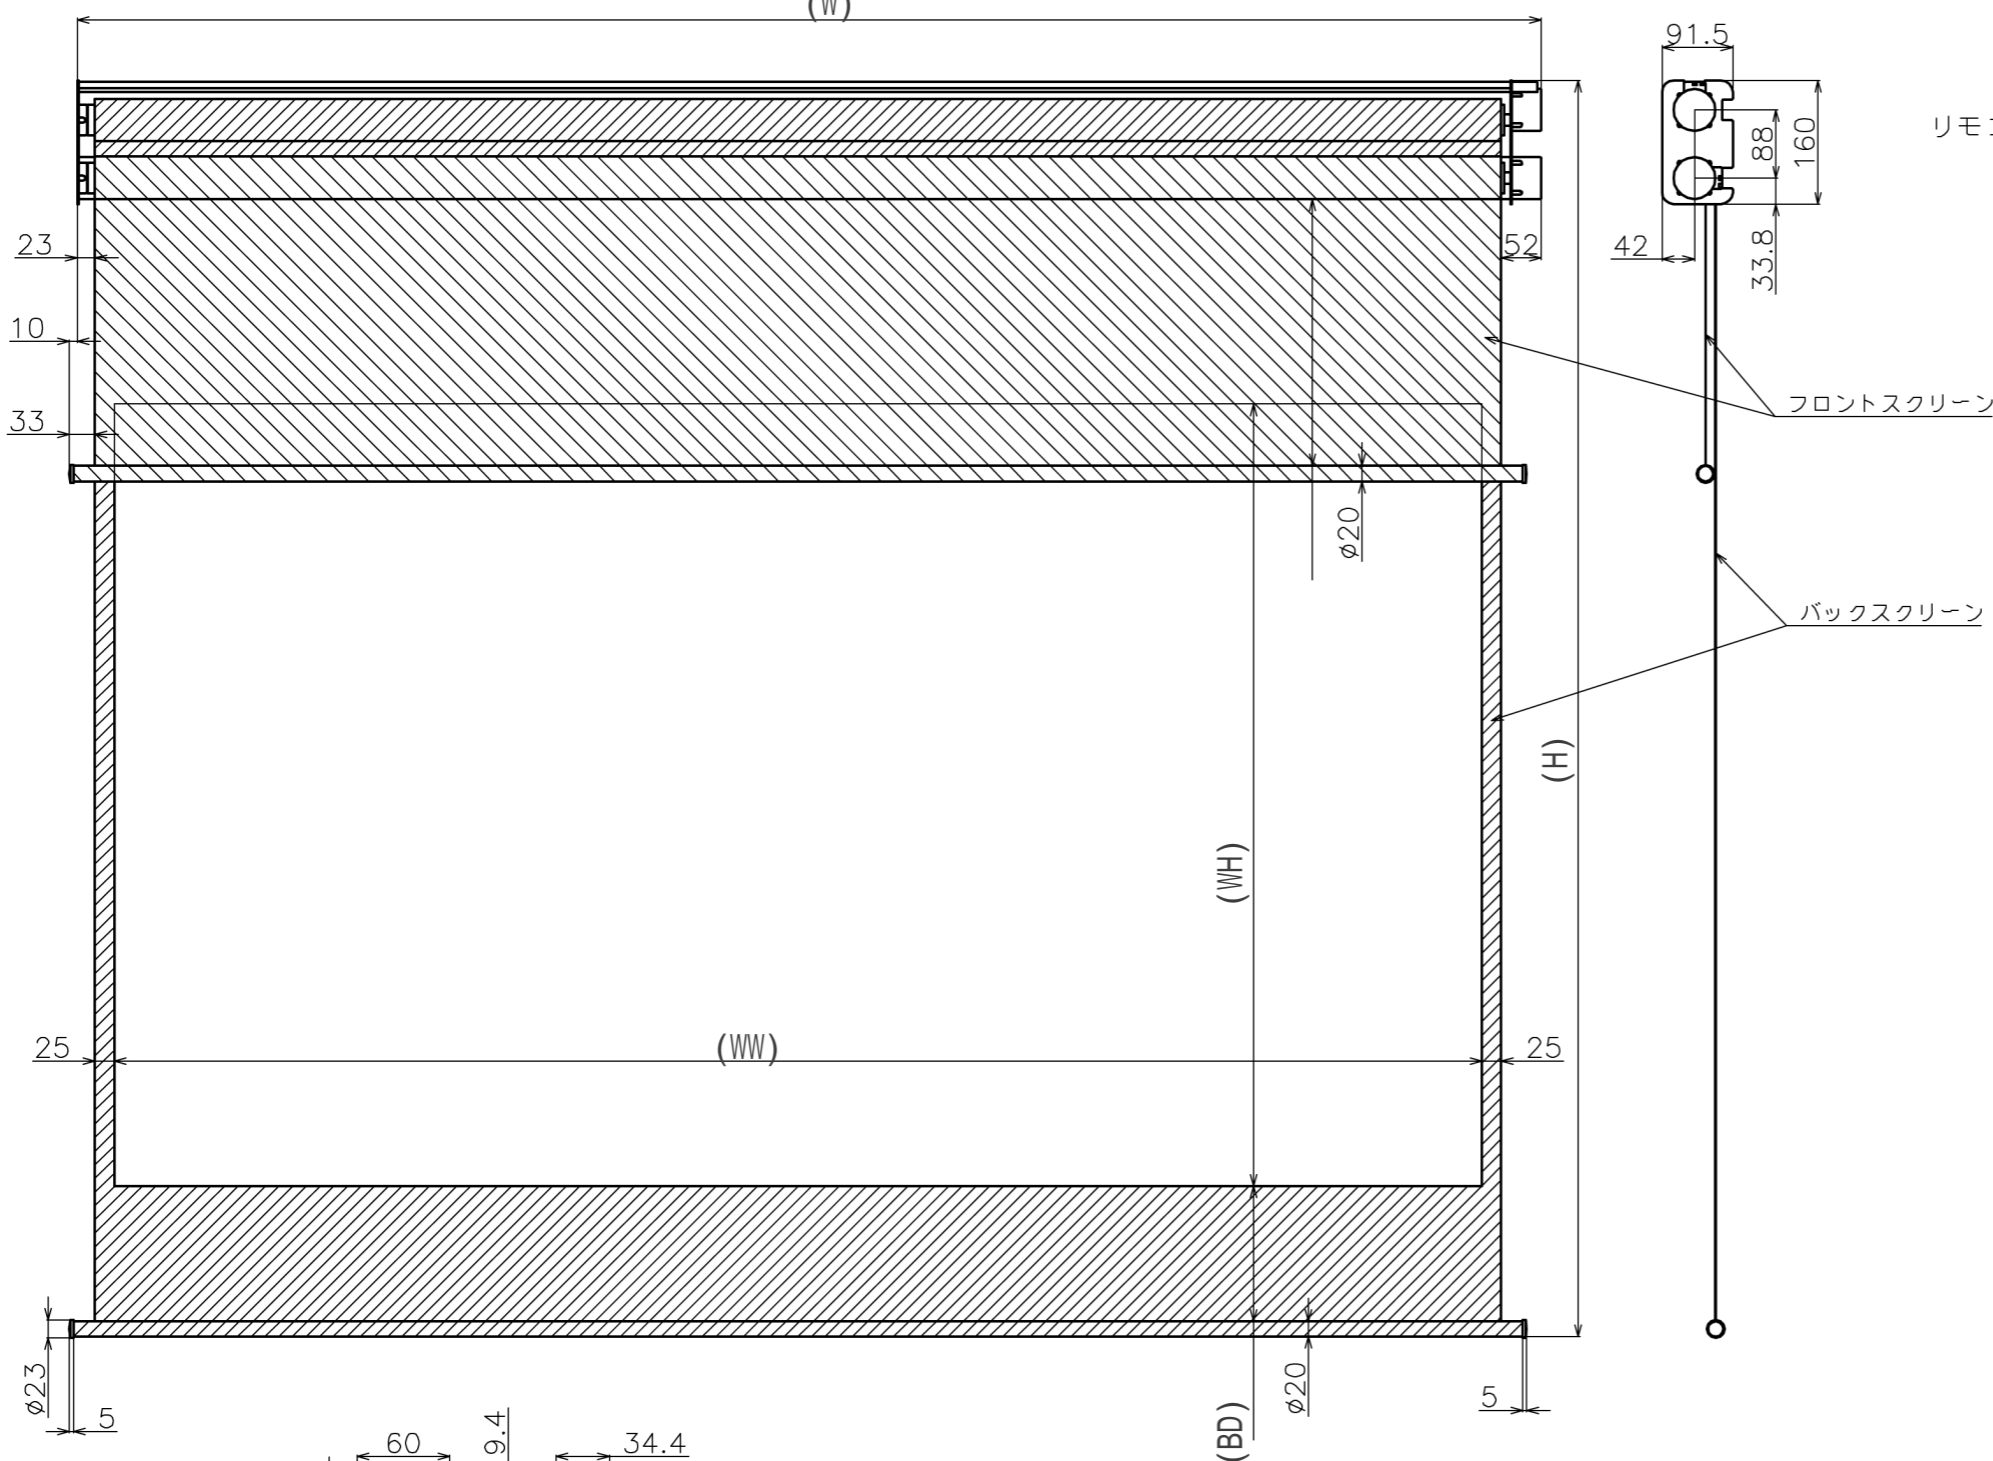

符号	日付	変更履歴	担当	確認	承認

リモコン受光部 S=1/5

リモコン送信機 S=1/5

- 材質 (ケース部) アルミ製
- 定格電圧 AC 100V 50/60Hz
- 消費電力 モーター回転時: 4.8W、待機時: 0.3W

マウントブラケット: 全種類とも3個

製品の仕様及びデザインは予告なく変更する場合があります。

マウントブラケット S=1/5

Date	13/03/18	尺度	1/5 1/10	単位	mm	機種名	XDR (シネスコ電動スクリーン)
品名	製品寸法図						
品番							

株式会社 **Theaterhouse**

品番	サイズ 16:9(インチ)	深さ 2.35:1	全幅 W(mm)	スクリーン幅 SW(mm)	映写サイズ WW(mm)	スクリーン高さ SH(mm)	映写高さ WH(mm)	全高さ H(mm)	重量 kg
BXR1771WHM	80	0	1896	1771	1771	2011	996	(max)2131	10.0
BXR1992WHM	90	0	2117	1992	1992	2027	1121	(max)2147	11.0
BXR2214WHM	100	0	2339	2214	2214	2041	1245	(max)2161	12.0
BXR2435WHM	110	0	2560	2435	2435	2057	1370	(max)2177	15.0
BXR2657WHM	120	0	2782	2657	2657	2073	1497	(max)2193	17.0
BXR2879WHM	130	0	3004	2879	2879	2247	1619	(max)2407	19.0
BXR3100WHM	140	0	3225	3100	3100	2262	1744	(max)2422	20.0
BXR3322WHM	150	0	3447	3322	3322	2578	1869	(max)2438	21.0
BXR1771WEM	80	0	1896	1771	1771	2011	996	2131	10.0
BXR1992WEM	90	0	2117	1992	1992	2027	1121	2147	11.0
BXR2214WEM	100	0	2339	2214	2214	2041	1245	2161	12.0
BXR2435WEM	110	0	2560	2435	2435	2057	1370	2177	15.0
BXR2657WEM	120	0	2782	2657	2657	2073	1497	2193	17.0
BXR2879WEM	130	0	3004	2879	2879	2247	1619	2407	19.0
BXR3100WEM	140	0	3225	3100	3100	2262	1744	2422	20.0
BXR3322WEM	150	0	3447	3322	3322	2578	1869	2438	21.0