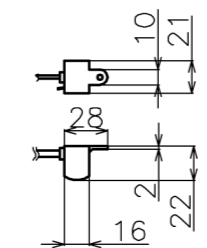

符号	日付	変更履歴	担当	確認	承認

リモコン受光部 S=1/5

リモコン 3ch

リモコン送信機 S=1/5

- 材質 (ケース部) アルミ製
- 定格電圧 AC 100V 50/60Hz
- 消費電力 モーター回転時: 4.8W、待機時: 0.3W

マウントブラケット: 全種類とも3個

製品の仕様及びデザインは予告なく変更する場合があります。

マウントブラケット S=1/5

Date	13/03/18	尺度	1/5 1/10	単位	mm	機種名	XDR (シネスコ電動スクリーン)
品名	製品寸法図						
品番							

株式会社
Theaterhouse

品番	サイズ 16:9(インチ)	深さ 2.35:1	全幅 W(mm)	スクリーン幅 SW(mm)	映写サイズ WW(mm)	スクリーン高さ SH(mm)	映写高さ WH(mm)	全高さ H(mm)	重量 kg
BXR1771WHM	80	0	1896	1771	1771	2011	996	(max)2131	10.0
BXR1992WHM	90	0	2117	1992	1992	2027	1121	(max)2147	11.0
BXR2214WHM	100	0	2339	2214	2214	2041	1245	(max)2161	12.0
BXR2435WHM	110	0	2560	2435	2435	2057	1370	(max)2177	15.0
BXR2657WHM	120	0	2782	2657	2657	2073	1497	(max)2193	17.0
BXR2879WHM	130	0	3004	2879	2879	2247	1619	(max)2407	19.0
BXR3100WHM	140	0	3225	3100	3100	2262	1744	(max)2422	20.0
BXR3322WHM	150	0	3447	3322	3322	2578	1869	(max)2438	21.0
BXR1771WEM	80	0	1896	1771	1771	2011	996	2131	10.0
BXR1992WEM	90	0	2117	1992	1992	2027	1121	2147	11.0
BXR2214WEM	100	0	2339	2214	2214	2041	1245	2161	12.0
BXR2435WEM	110	0	2560	2435	2435	2057	1370	2177	15.0
BXR2657WEM	120	0	2782	2657	2657	2073	1497	2193	17.0
BXR2879WEM	130	0	3004	2879	2879	2247	1619	2407	19.0
BXR3100WEM	140	0	3225	3100	3100	2262	1744	2422	20.0
BXR3322WEM	150	0	3447	3322	3322	2578	1869	2438	21.0