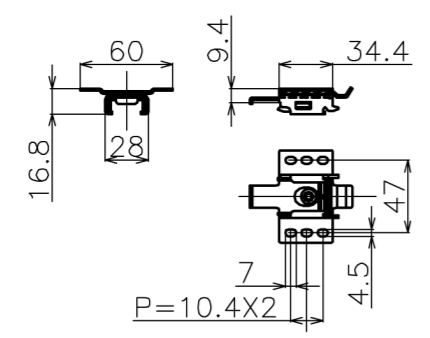

符号	日付	変更履歴	担当	確認	承認

リモコン受光部 S=1/5

リモコン送信機 S=1/5

- 材質 (ケース部) アルミ製
- 定格電圧 AC 100V 50/60Hz
- 消費電力 モーター回転時: 4.8W、待機時: 0.3W

マウントブラケット: 全種類とも3個

製品の仕様及びデザインは予告なく変更する場合があります。

マウントブラケット S=1/5

Date	13/03/18	尺度	1/5 1/10	単位	mm	機種名	XDR (シネスコ電動スクリーン)
品名	製品寸法図						
品番							

株式会社
Theaterhouse

品番	サイズ 16:9(インチ)	深さ 2.35:1	全幅 W(mm)	スクリーン幅 SW(mm)	映写サイズ WW(mm)	スクリーン高さ SH(mm)	映写高さ WH(mm)	全高さ H(mm)	重量 kg
BXR1771WHM	80	0	1896	1771	1771	2011	996	(max)2131	10.0
BXR1992WHM	90	0	2117	1992	1992	2027	1121	(max)2147	11.0
BXR2214WHM	100	0	2339	2214	2214	2041	1245	(max)2161	12.0
BXR2435WHM	110	0	2560	2435	2435	2057	1370	(max)2177	15.0
BXR2657WHM	120	0	2782	2657	2657	2073	1497	(max)2193	17.0
BXR2879WHM	130	0	3004	2879	2879	2247	1619	(max)2407	19.0
BXR3100WHM	140	0	3225	3100	3100	2262	1744	(max)2422	20.0
BXR3322WHM	150	0	3447	3322	3322	2578	1869	(max)2438	21.0
BXR1771WEM	80	0	1896	1771	1771	2011	996	2131	10.0
BXR1992WEM	90	0	2117	1992	1992	2027	1121	2147	11.0
BXR2214WEM	100	0	2339	2214	2214	2041	1245	2161	12.0
BXR2435WEM	110	0	2560	2435	2435	2057	1370	2177	15.0
BXR2657WEM	120	0	2782	2657	2657	2073	1497	2193	17.0
BXR2879WEM	130	0	3004	2879	2879	2247	1619	2407	19.0
BXR3100WEM	140	0	3225	3100	3100	2262	1744	2422	20.0
BXR3322WEM	150	0	3447	3322	3322	2578	1869	2438	21.0