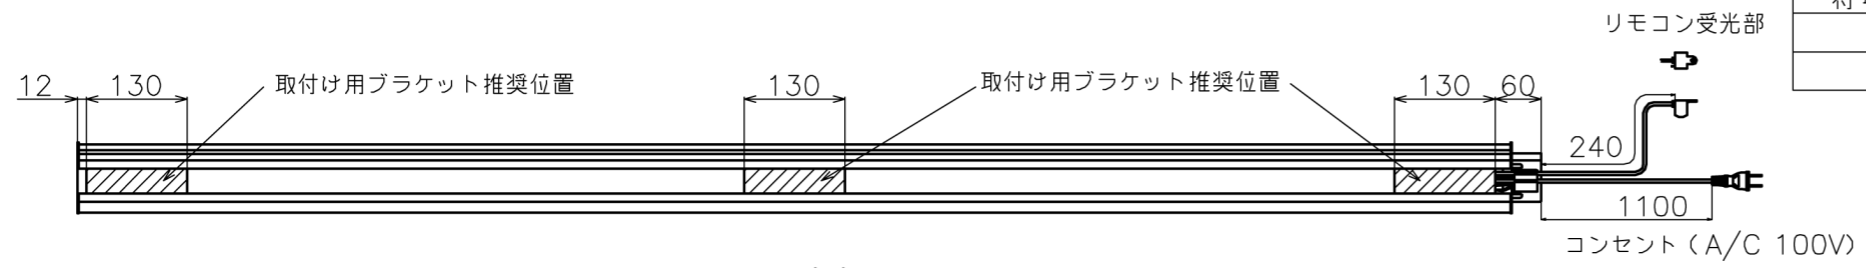

符号	日付	変更履歴	担当	確認	承認

リモコン受光部 S=1/5

リモコン 3ch

リモコン送信機 S=1/5

- 材質 (ケース部) アルミ製
- 定格電圧 AC 100V 50/60Hz
- 消費電力 モーター回転時: 4.8W、待機時: 0.3W

マウントブラケット: 全種類とも3個

製品の仕様及びデザインは予告なく変更する場合があります。

マウントブラケット S=1/5

Date	13/03/18	尺度	1/5 1/10	単位	mm	機種名	XDR (シネスコ電動スクリーン)
品名	製品寸法図						
品番							

株式会社
Theaterhouse

品番	サイズ 16:9(インチ)	深さ 2.35:1	全幅 W(mm)	スクリーン幅 SW(mm)	映写サイズ WW(mm)	スクリーン高さ SH(mm)	映写高さ WH(mm)	全高さ H(mm)	重量 kg
BXR1771WHM	80	0	1896	1771	1771	2011	996	(max)2131	10.0
BXR1992WHM	90	0	2117	1992	1992	2027	1121	(max)2147	11.0
BXR2214WHM	100	0	2339	2214	2214	2041	1245	(max)2161	12.0
BXR2435WHM	110	0	2560	2435	2435	2057	1370	(max)2177	15.0
BXR2657WHM	120	0	2782	2657	2657	2073	1497	(max)2193	17.0
BXR2879WHM	130	0	3004	2879	2879	2247	1619	(max)2407	19.0
BXR3100WHM	140	0	3225	3100	3100	2262	1744	(max)2422	20.0
BXR3322WHM	150	0	3447	3322	3322	2578	1869	(max)2438	21.0
BXR1771WEM	80	0	1896	1771	1771	2011	996	2131	10.0
BXR1992WEM	90	0	2117	1992	1992	2027	1121	2147	11.0
BXR2214WEM	100	0	2339	2214	2214	2041	1245	2161	12.0
BXR2435WEM	110	0	2560	2435	2435	2057	1370	2177	15.0
BXR2657WEM	120	0	2782	2657	2657	2073	1497	2193	17.0
BXR2879WEM	130	0	3004	2879	2879	2247	1619	2407	19.0
BXR3100WEM	140	0	3225	3100	3100	2262	1744	2422	20.0
BXR3322WEM	150	0	3447	3322	3322	2578	1869	2438	21.0