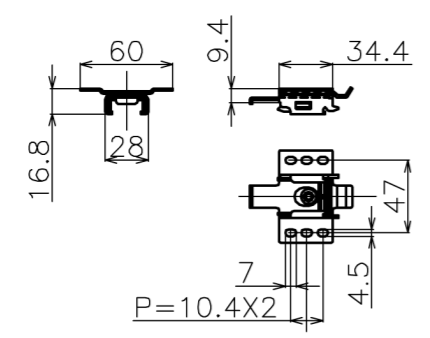

符号	日付	変更履歴	担当	確認	承認

リモコン受光部 S=1/5

リモコン送信機 S=1/5

- 材質 (ケース部) アルミ製
- 定格電圧 AC 100V 50/60Hz
- 消費電力 モーター回転時: 4.8W、待機時: 0.3W

マウントブラケット: 全種類とも3個

製品の仕様及びデザインは予告なく変更する場合があります。

マウントブラケット S=1/5

Date	13/03/18	尺度	1/5 1/10	単位	mm	機種名	XDR (シネスコ電動スクリーン)
品名	製品寸法図						
品番							

株式会社 **Theaterhouse**

品番	サイズ 16:9(インチ)	深さ 2.35:1	全幅 W(mm)	スクリーン幅 SW(mm)	映写サイズ WW(mm)	スクリーン高さ SH(mm)	映写高さ WH(mm)	全高さ H(mm)	重量 kg
BXR1771WHM	80	0	1896	1771	1771	2011	996	(max)2131	10.0
BXR1992WHM	90	0	2117	1992	1992	2027	1121	(max)2147	11.0
BXR2214WHM	100	0	2339	2214	2214	2041	1245	(max)2161	12.0
BXR2435WHM	110	0	2560	2435	2435	2057	1370	(max)2177	15.0
BXR2657WHM	120	0	2782	2657	2657	2073	1497	(max)2193	17.0
BXR2879WHM	130	0	3004	2879	2879	2247	1619	(max)2407	19.0
BXR3100WHM	140	0	3225	3100	3100	2262	1744	(max)2422	20.0
BXR3322WHM	150	0	3447	3322	3322	2578	1869	(max)2438	21.0
BXR1771WEM	80	0	1896	1771	1771	2011	996	2131	10.0
BXR1992WEM	90	0	2117	1992	1992	2027	1121	2147	11.0
BXR2214WEM	100	0	2339	2214	2214	2041	1245	2161	12.0
BXR2435WEM	110	0	2560	2435	2435	2057	1370	2177	15.0
BXR2657WEM	120	0	2782	2657	2657	2073	1497	2193	17.0
BXR2879WEM	130	0	3004	2879	2879	2247	1619	2407	19.0
BXR3100WEM	140	0	3225	3100	3100	2262	1744	2422	20.0
BXR3322WEM	150	0	3447	3322	3322	2578	1869	2438	21.0