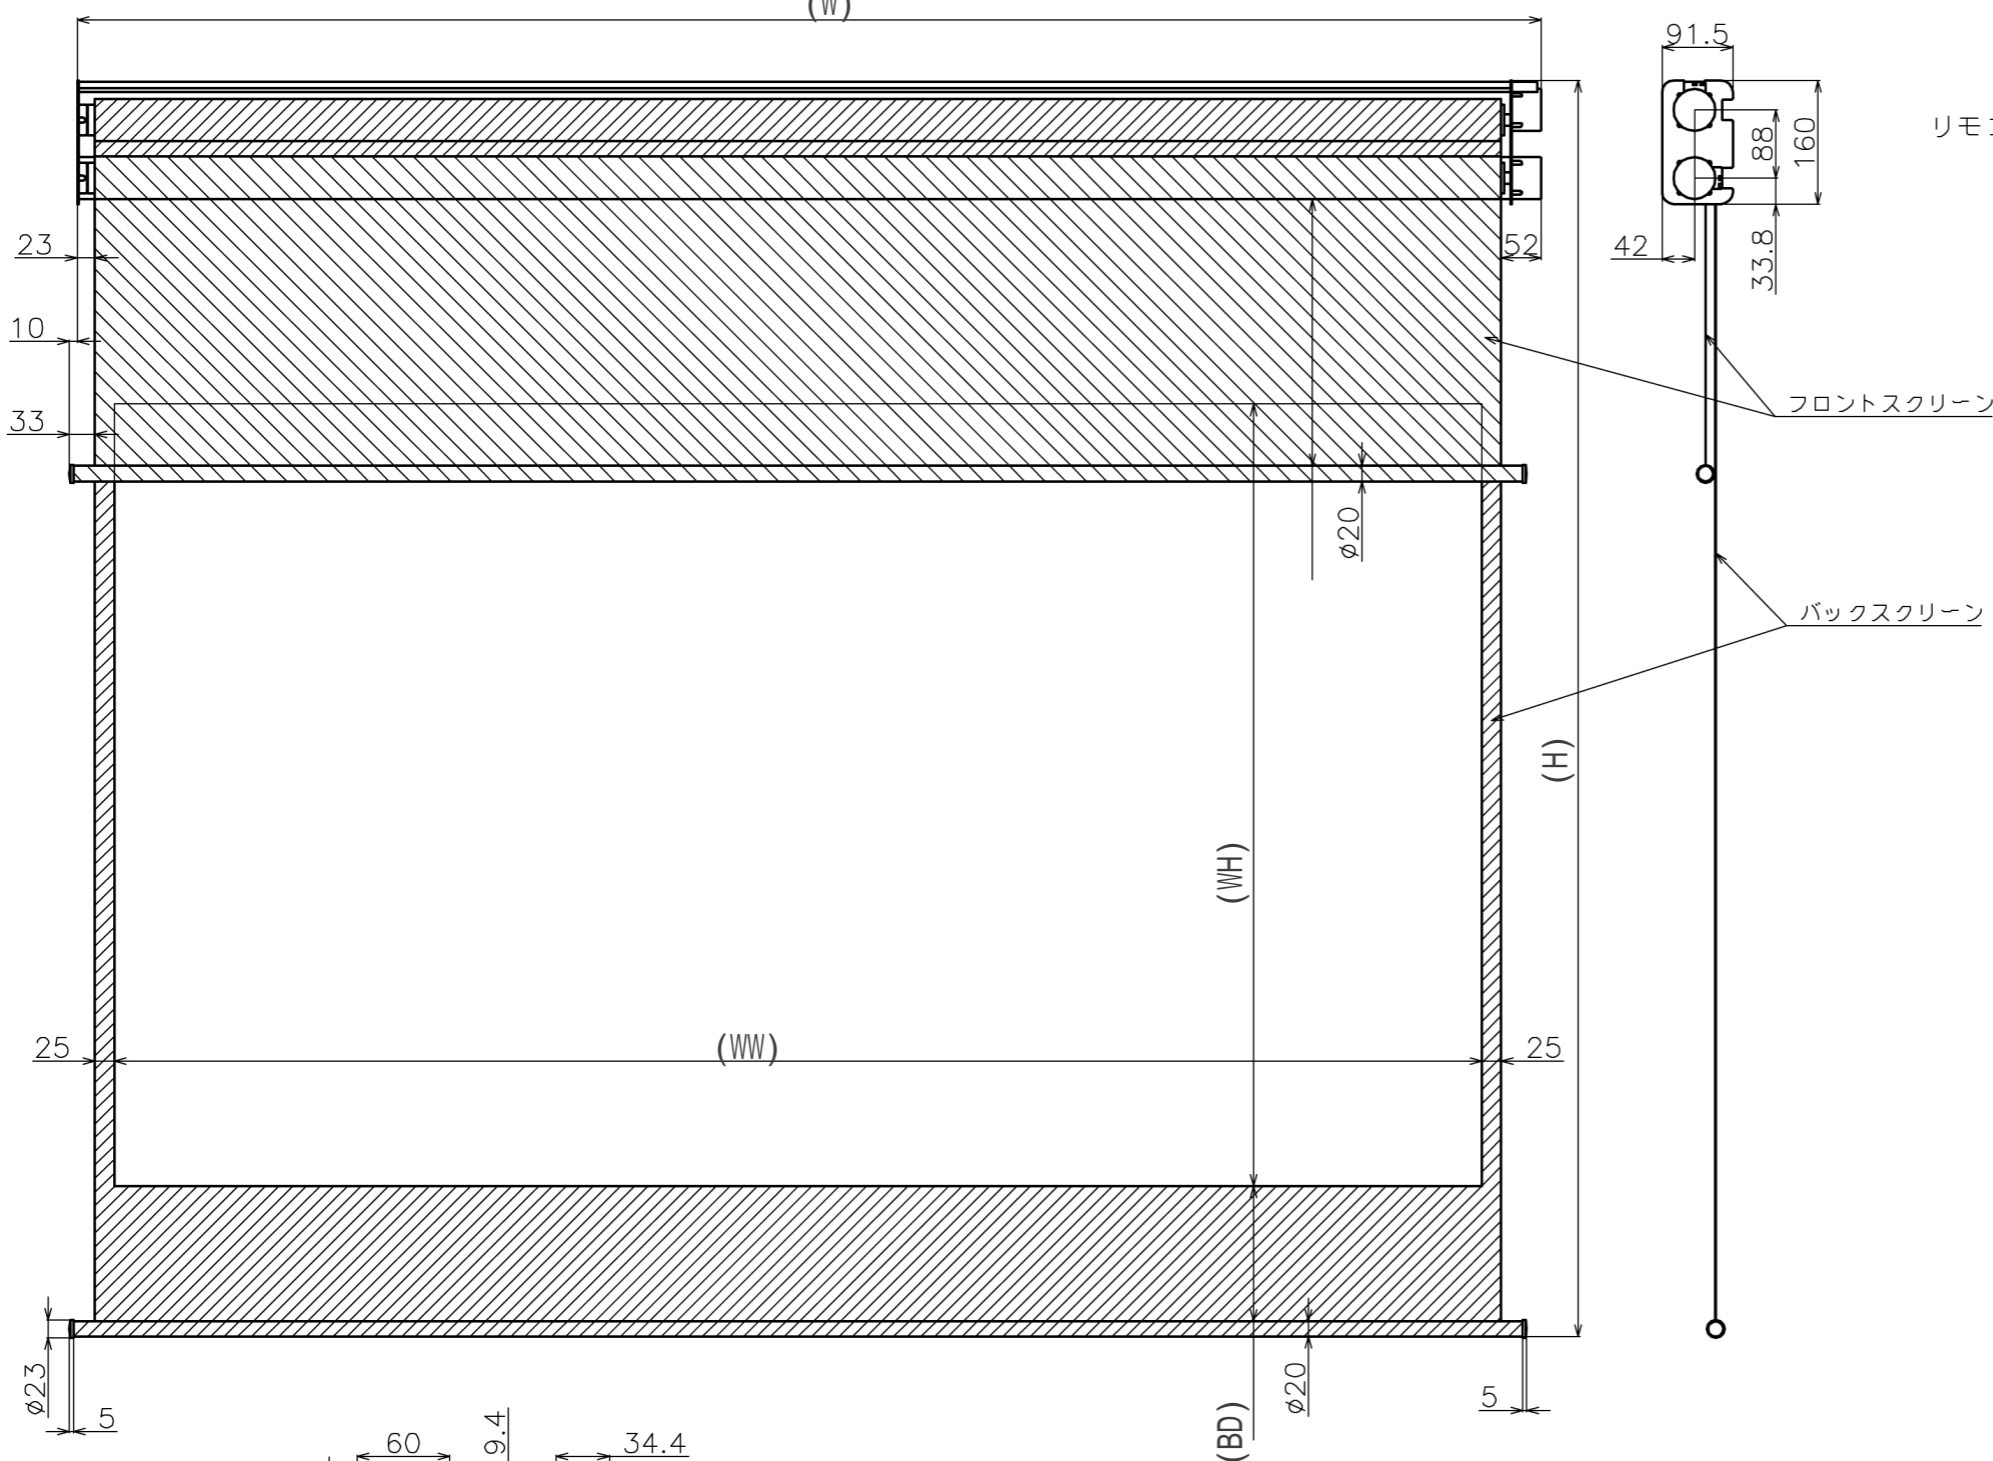

符号	日付	変更履歴	担当	確認	承認

リモコン受光部 S=1/5

リモコン送信機 S=1/5

- 材質 (ケース部) アルミ製
- 定格電圧 AC 100V 50/60Hz
- 消費電力 モーター回転時: 4.8W、待機時: 0.3W

マウントブラケット: 全種類とも3個

製品の仕様及びデザインは予告なく変更する場合があります。

マウントブラケット S=1/5

Date	13/03/18	尺度	1/5 1/10	単位	mm	機種名	XDR (シネスコ電動スクリーン)
品名	製品寸法図						
品番							

株式会社
Theaterhouse

品番	サイズ 16:9(インチ)	深さ 2.35:1	全幅 W(mm)	スクリーン幅 SW(mm)	映写サイズ WW(mm)	スクリーン高さ SH(mm)	映写高さ WH(mm)	全高さ H(mm)	重量 kg
BXR1771WHM	80	0	1896	1771	1771	2011	996	(max)2131	10.0
BXR1992WHM	90	0	2117	1992	1992	2027	1121	(max)2147	11.0
BXR2214WHM	100	0	2339	2214	2214	2041	1245	(max)2161	12.0
BXR2435WHM	110	0	2560	2435	2435	2057	1370	(max)2177	15.0
BXR2657WHM	120	0	2782	2657	2657	2073	1497	(max)2193	17.0
BXR2879WHM	130	0	3004	2879	2879	2247	1619	(max)2407	19.0
BXR3100WHM	140	0	3225	3100	3100	2262	1744	(max)2422	20.0
BXR3322WHM	150	0	3447	3322	3322	2578	1869	(max)2438	21.0
BXR1771WEM	80	0	1896	1771	1771	2011	996	2131	10.0
BXR1992WEM	90	0	2117	1992	1992	2027	1121	2147	11.0
BXR2214WEM	100	0	2339	2214	2214	2041	1245	2161	12.0
BXR2435WEM	110	0	2560	2435	2435	2057	1370	2177	15.0
BXR2657WEM	120	0	2782	2657	2657	2073	1497	2193	17.0
BXR2879WEM	130	0	3004	2879	2879	2247	1619	2407	19.0
BXR3100WEM	140	0	3225	3100	3100	2262	1744	2422	20.0
BXR3322WEM	150	0	3447	3322	3322	2578	1869	2438	21.0