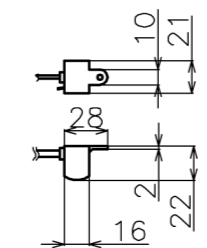

符号	日付	変更履歴	担当	確認	承認

リモコン受光部 S=1/5

リモコン送信機 S=1/5

- 材質 (ケース部) アルミ製
- 定格電圧 AC 100V 50/60Hz
- 消費電力 モーター回転時: 4.8W、待機時: 0.3W

マウントブラケット: 全種類とも3個

製品の仕様及びデザインは予告なく変更する場合があります。

マウントブラケット S=1/5

Date	13/03/18	尺度	1/5 1/10	単位	mm	機種名	XDR (シネスコ電動スクリーン)
品名	製品寸法図						
品番							

株式会社 **Theaterhouse**

品番	サイズ 16:9(インチ)	深さ 2.35:1	全幅 W(mm)	スクリーン幅 SW(mm)	映写サイズ WW(mm)	スクリーン高さ SH(mm)	映写高さ WH(mm)	全高さ H(mm)	重量 kg
BXR1771WHM	80	0	1896	1771	1771	2011	996	(max)2131	10.0
BXR1992WHM	90	0	2117	1992	1992	2027	1121	(max)2147	11.0
BXR2214WHM	100	0	2339	2214	2214	2041	1245	(max)2161	12.0
BXR2435WHM	110	0	2560	2435	2435	2057	1370	(max)2177	15.0
BXR2657WHM	120	0	2782	2657	2657	2073	1497	(max)2193	17.0
BXR2879WHM	130	0	3004	2879	2879	2247	1619	(max)2407	19.0
BXR3100WHM	140	0	3225	3100	3100	2262	1744	(max)2422	20.0
BXR3322WHM	150	0	3447	3322	3322	2578	1869	(max)2438	21.0
BXR1771WEM	80	0	1896	1771	1771	2011	996	2131	10.0
BXR1992WEM	90	0	2117	1992	1992	2027	1121	2147	11.0
BXR2214WEM	100	0	2339	2214	2214	2041	1245	2161	12.0
BXR2435WEM	110	0	2560	2435	2435	2057	1370	2177	15.0
BXR2657WEM	120	0	2782	2657	2657	2073	1497	2193	17.0
BXR2879WEM	130	0	3004	2879	2879	2247	1619	2407	19.0
BXR3100WEM	140	0	3225	3100	3100	2262	1744	2422	20.0
BXR3322WEM	150	0	3447	3322	3322	2578	1869	2438	21.0