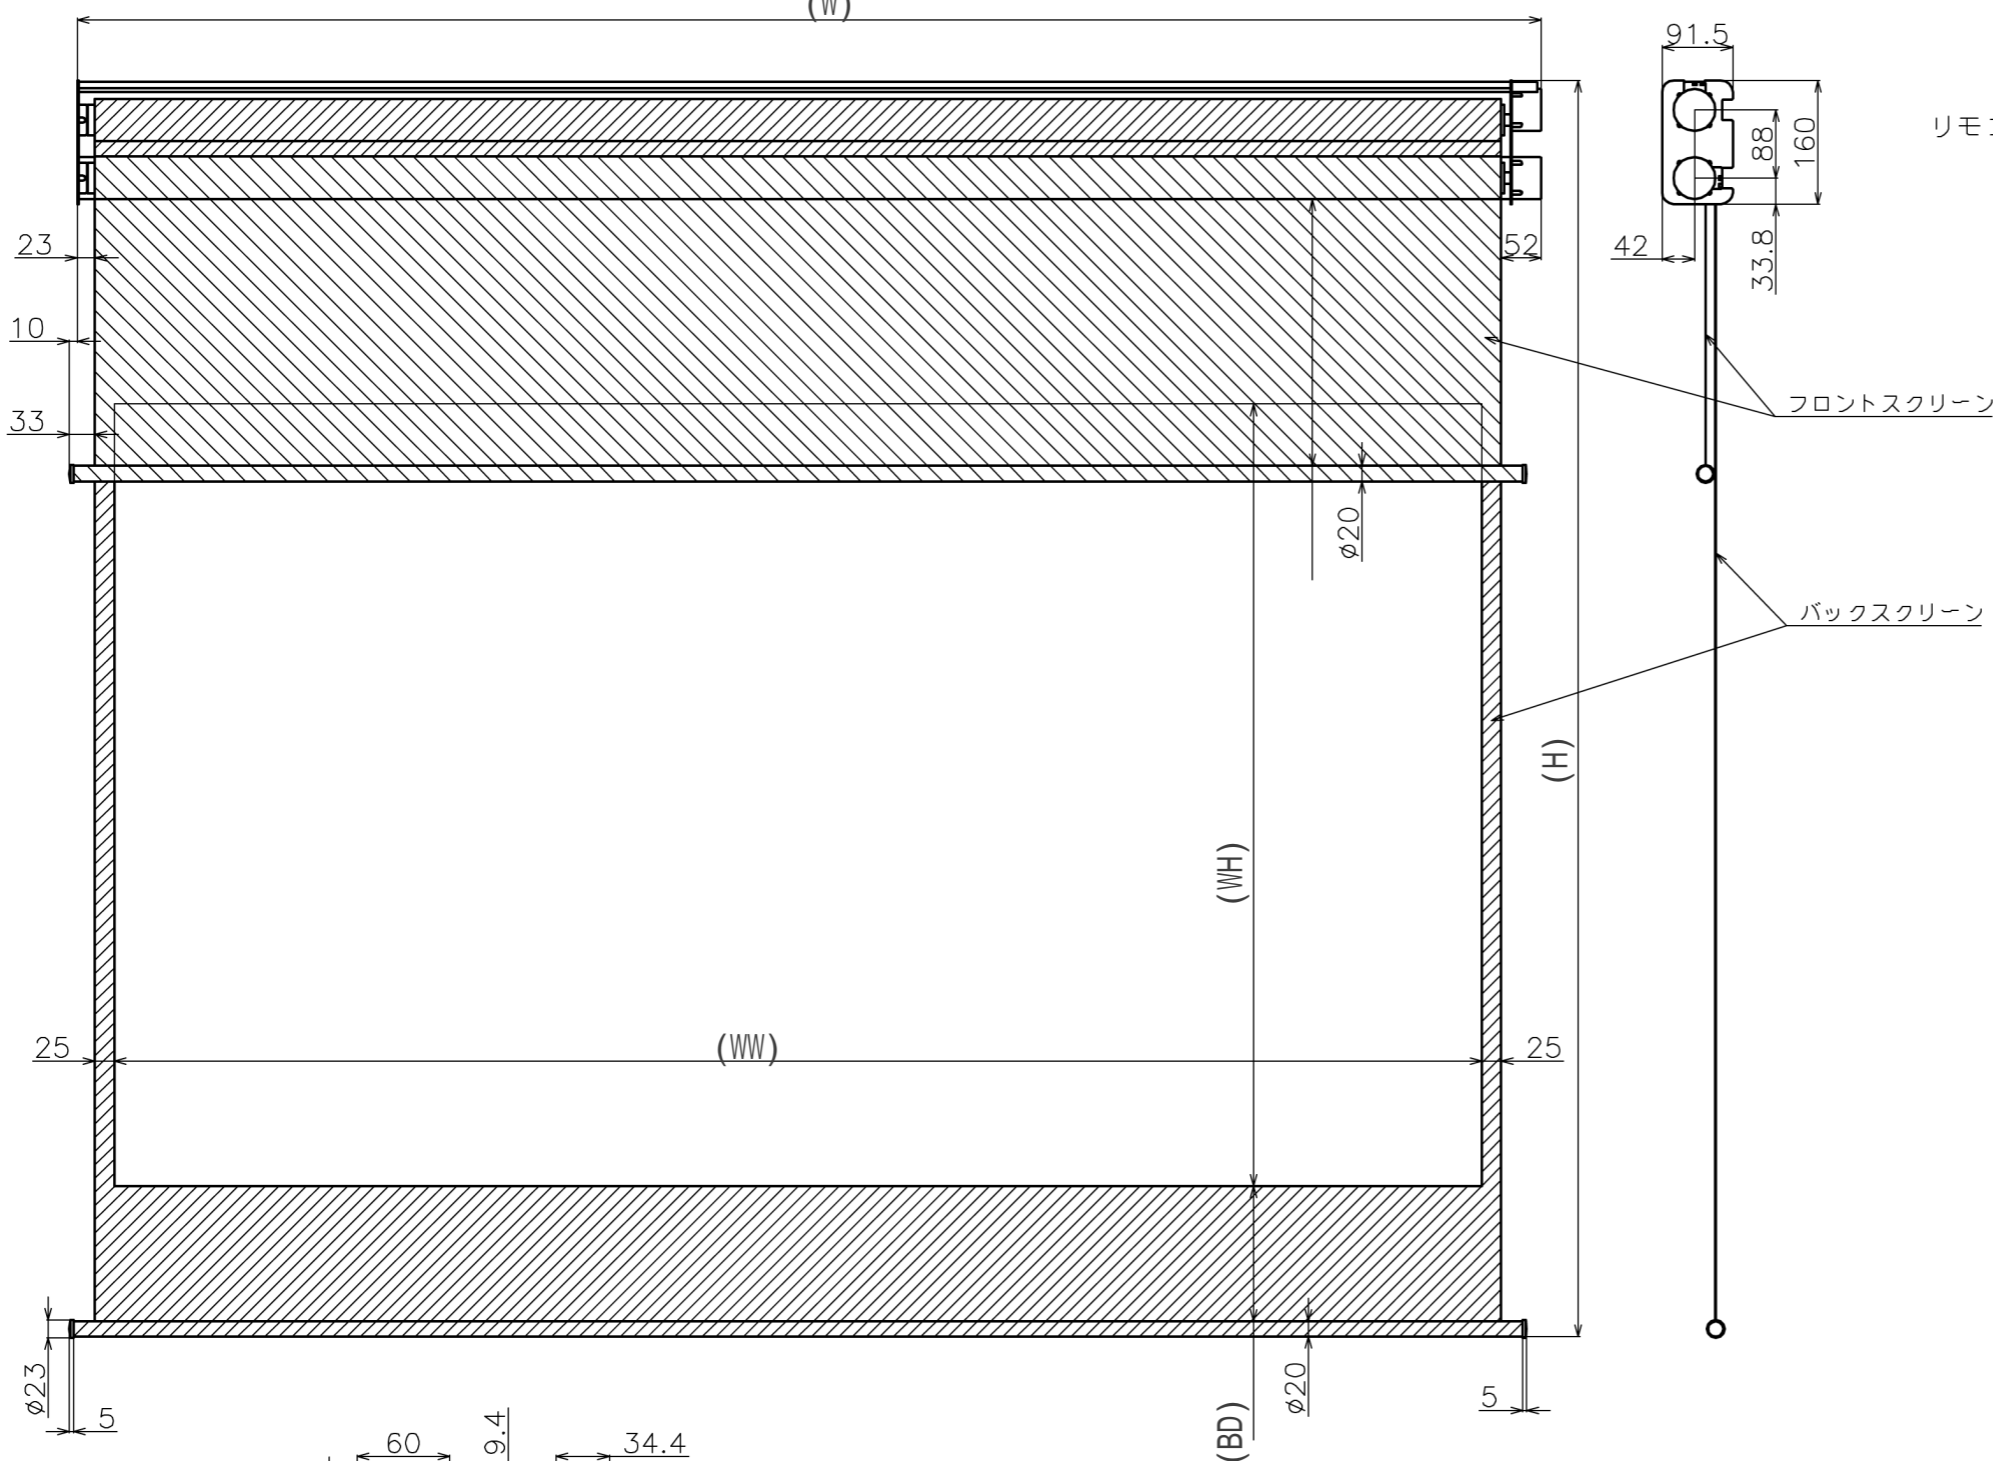

符号	日付	変更履歴	担当	確認	承認

リモコン受光部 S=1/5

リモコン 3ch

リモコン送信機 S=1/5

- 材質 (ケース部) アルミ製
- 定格電圧 AC 100V 50/60Hz
- 消費電力 モーター回転時: 4.8W、待機時: 0.3W

マウントブラケット: 全種類とも3個

製品の仕様及びデザインは予告なく変更する場合があります。

マウントブラケット S=1/5

Date	13/03/18	尺度	1/5 1/10	単位	mm	機種名	XDR (シネスコ電動スクリーン)
品名	製品寸法図						
品番							

株式会社
Theaterhouse

品番	サイズ 16:9(インチ)	深さ 2.35:1	全幅 W(mm)	スクリーン幅 SW(mm)	映写サイズ WW(mm)	スクリーン高さ SH(mm)	映写高さ WH(mm)	全高さ H(mm)	重量 kg
BXR1771WHM	80	0	1896	1771	1771	2011	996	(max)2131	10.0
BXR1992WHM	90	0	2117	1992	1992	2027	1121	(max)2147	11.0
BXR2214WHM	100	0	2339	2214	2214	2041	1245	(max)2161	12.0
BXR2435WHM	110	0	2560	2435	2435	2057	1370	(max)2177	15.0
BXR2657WHM	120	0	2782	2657	2657	2073	1497	(max)2193	17.0
BXR2879WHM	130	0	3004	2879	2879	2247	1619	(max)2407	19.0
BXR3100WHM	140	0	3225	3100	3100	2262	1744	(max)2422	20.0
BXR3322WHM	150	0	3447	3322	3322	2578	1869	(max)2438	21.0
BXR1771WEM	80	0	1896	1771	1771	2011	996	2131	10.0
BXR1992WEM	90	0	2117	1992	1992	2027	1121	2147	11.0
BXR2214WEM	100	0	2339	2214	2214	2041	1245	2161	12.0
BXR2435WEM	110	0	2560	2435	2435	2057	1370	2177	15.0
BXR2657WEM	120	0	2782	2657	2657	2073	1497	2193	17.0
BXR2879WEM	130	0	3004	2879	2879	2247	1619	2407	19.0
BXR3100WEM	140	0	3225	3100	3100	2262	1744	2422	20.0
BXR3322WEM	150	0	3447	3322	3322	2578	1869	2438	21.0