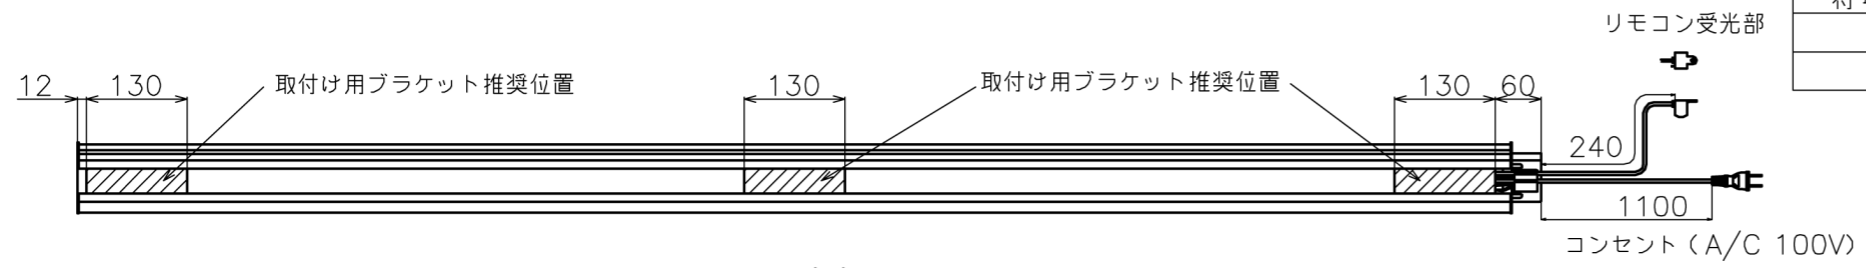

符号	日付	変更履歴	担当	確認	承認

リモコン受光部 S=1/5

リモコン送信機 S=1/5

- 材質 (ケース部) アルミ製
- 定格電圧 AC 100V 50/60Hz
- 消費電力 モーター回転時: 4.8W、待機時: 0.3W

マウントブラケット: 全種類とも3個

製品の仕様及びデザインは予告なく変更する場合があります。

マウントブラケット S=1/5

Date	13/03/18	尺度	1/5 1/10	単位	mm	機種名	XDR (シネスコ電動スクリーン)
品名	製品寸法図						
品番							

株式会社 **Theaterhouse**

品番	サイズ 16:9(インチ)	深さ 2.35:1	全幅 W(mm)	スクリーン幅 SW(mm)	映写サイズ WW(mm)	スクリーン高さ SH(mm)	映写高さ WH(mm)	全高さ H(mm)	重量 kg
BXR1771WHM	80	0	1896	1771	1771	2011	996	(max)2131	10.0
BXR1992WHM	90	0	2117	1992	1992	2027	1121	(max)2147	11.0
BXR2214WHM	100	0	2339	2214	2214	2041	1245	(max)2161	12.0
BXR2435WHM	110	0	2560	2435	2435	2057	1370	(max)2177	15.0
BXR2657WHM	120	0	2782	2657	2657	2073	1497	(max)2193	17.0
BXR2879WHM	130	0	3004	2879	2879	2247	1619	(max)2407	19.0
BXR3100WHM	140	0	3225	3100	3100	2262	1744	(max)2422	20.0
BXR3322WHM	150	0	3447	3322	3322	2578	1869	(max)2438	21.0
BXR1771WEM	80	0	1896	1771	1771	2011	996	2131	10.0
BXR1992WEM	90	0	2117	1992	1992	2027	1121	2147	11.0
BXR2214WEM	100	0	2339	2214	2214	2041	1245	2161	12.0
BXR2435WEM	110	0	2560	2435	2435	2057	1370	2177	15.0
BXR2657WEM	120	0	2782	2657	2657	2073	1497	2193	17.0
BXR2879WEM	130	0	3004	2879	2879	2247	1619	2407	19.0
BXR3100WEM	140	0	3225	3100	3100	2262	1744	2422	20.0
BXR3322WEM	150	0	3447	3322	3322	2578	1869	2438	21.0