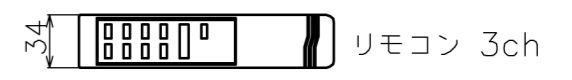

符号	日付	変更履歴	担当	確認	承認

リモコン受光部 S=1/5

リモコン送信機 S=1/5

- 材質 (ケース部) アルミ製
- 定格電圧 AC 100V 50/60Hz
- 消費電力 モーター回転時: 4.8W、待機時: 0.3W

マウントブラケット: 全種類とも3個

製品の仕様及びデザインは予告なく変更する場合があります。

マウントブラケット S=1/5

Date	13/03/18	尺度	1/5 1/10	単位	mm	機種名	XDR (シネスコ電動スクリーン)
品名	製品寸法図						
品番							

株式会社
Theaterhouse

品番	サイズ 16:9(インチ)	深さ 2.35:1	全幅 W(mm)	スクリーン幅 SW(mm)	映写サイズ WW(mm)	スクリーン高さ SH(mm)	映写高さ WH(mm)	全高さ H(mm)	重量 kg
BXR1771WHM	80	0	1896	1771	1771	2011	996	(max)2131	10.0
BXR1992WHM	90	0	2117	1992	1992	2027	1121	(max)2147	11.0
BXR2214WHM	100	0	2339	2214	2214	2041	1245	(max)2161	12.0
BXR2435WHM	110	0	2560	2435	2435	2057	1370	(max)2177	15.0
BXR2657WHM	120	0	2782	2657	2657	2073	1497	(max)2193	17.0
BXR2879WHM	130	0	3004	2879	2879	2247	1619	(max)2407	19.0
BXR3100WHM	140	0	3225	3100	3100	2262	1744	(max)2422	20.0
BXR3322WHM	150	0	3447	3322	3322	2578	1869	(max)2438	21.0
BXR1771WEM	80	0	1896	1771	1771	2011	996	2131	10.0
BXR1992WEM	90	0	2117	1992	1992	2027	1121	2147	11.0
BXR2214WEM	100	0	2339	2214	2214	2041	1245	2161	12.0
BXR2435WEM	110	0	2560	2435	2435	2057	1370	2177	15.0
BXR2657WEM	120	0	2782	2657	2657	2073	1497	2193	17.0
BXR2879WEM	130	0	3004	2879	2879	2247	1619	2407	19.0
BXR3100WEM	140	0	3225	3100	3100	2262	1744	2422	20.0
BXR3322WEM	150	0	3447	3322	3322	2578	1869	2438	21.0