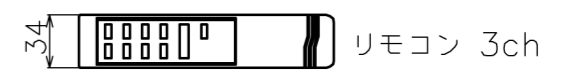

符号	日付	変更履歴	担当	確認	承認

リモコン受光部 S=1/5

リモコン送信機 S=1/5

- 材質 (ケース部) アルミ製
- 定格電圧 AC 100V 50/60Hz
- 消費電力 モーター回転時: 4.8W、待機時: 0.3W

マウントブラケット: 全種類とも3個

製品の仕様及びデザインは予告なく変更する場合があります。

マウントブラケット S=1/5

Date	13/03/18	尺度	1/5 1/10	単位	mm	機種名	XDR (シネスコ電動スクリーン)
品名	製品寸法図						
品番							

株式会社 **Theaterhouse**

品番	サイズ 16:9(インチ)	深さ 2.35:1	全幅 W(mm)	スクリーン幅 SW(mm)	映写サイズ WW(mm)	スクリーン高さ SH(mm)	映写高さ WH(mm)	全高さ H(mm)	重量 kg
BXR1771WHM	80	0	1896	1771	1771	2011	996	(max)2131	10.0
BXR1992WHM	90	0	2117	1992	1992	2027	1121	(max)2147	11.0
BXR2214WHM	100	0	2339	2214	2214	2041	1245	(max)2161	12.0
BXR2435WHM	110	0	2560	2435	2435	2057	1370	(max)2177	15.0
BXR2657WHM	120	0	2782	2657	2657	2073	1497	(max)2193	17.0
BXR2879WHM	130	0	3004	2879	2879	2247	1619	(max)2407	19.0
BXR3100WHM	140	0	3225	3100	3100	2262	1744	(max)2422	20.0
BXR3322WHM	150	0	3447	3322	3322	2578	1869	(max)2438	21.0
BXR1771WEM	80	0	1896	1771	1771	2011	996	2131	10.0
BXR1992WEM	90	0	2117	1992	1992	2027	1121	2147	11.0
BXR2214WEM	100	0	2339	2214	2214	2041	1245	2161	12.0
BXR2435WEM	110	0	2560	2435	2435	2057	1370	2177	15.0
BXR2657WEM	120	0	2782	2657	2657	2073	1497	2193	17.0
BXR2879WEM	130	0	3004	2879	2879	2247	1619	2407	19.0
BXR3100WEM	140	0	3225	3100	3100	2262	1744	2422	20.0
BXR3322WEM	150	0	3447	3322	3322	2578	1869	2438	21.0