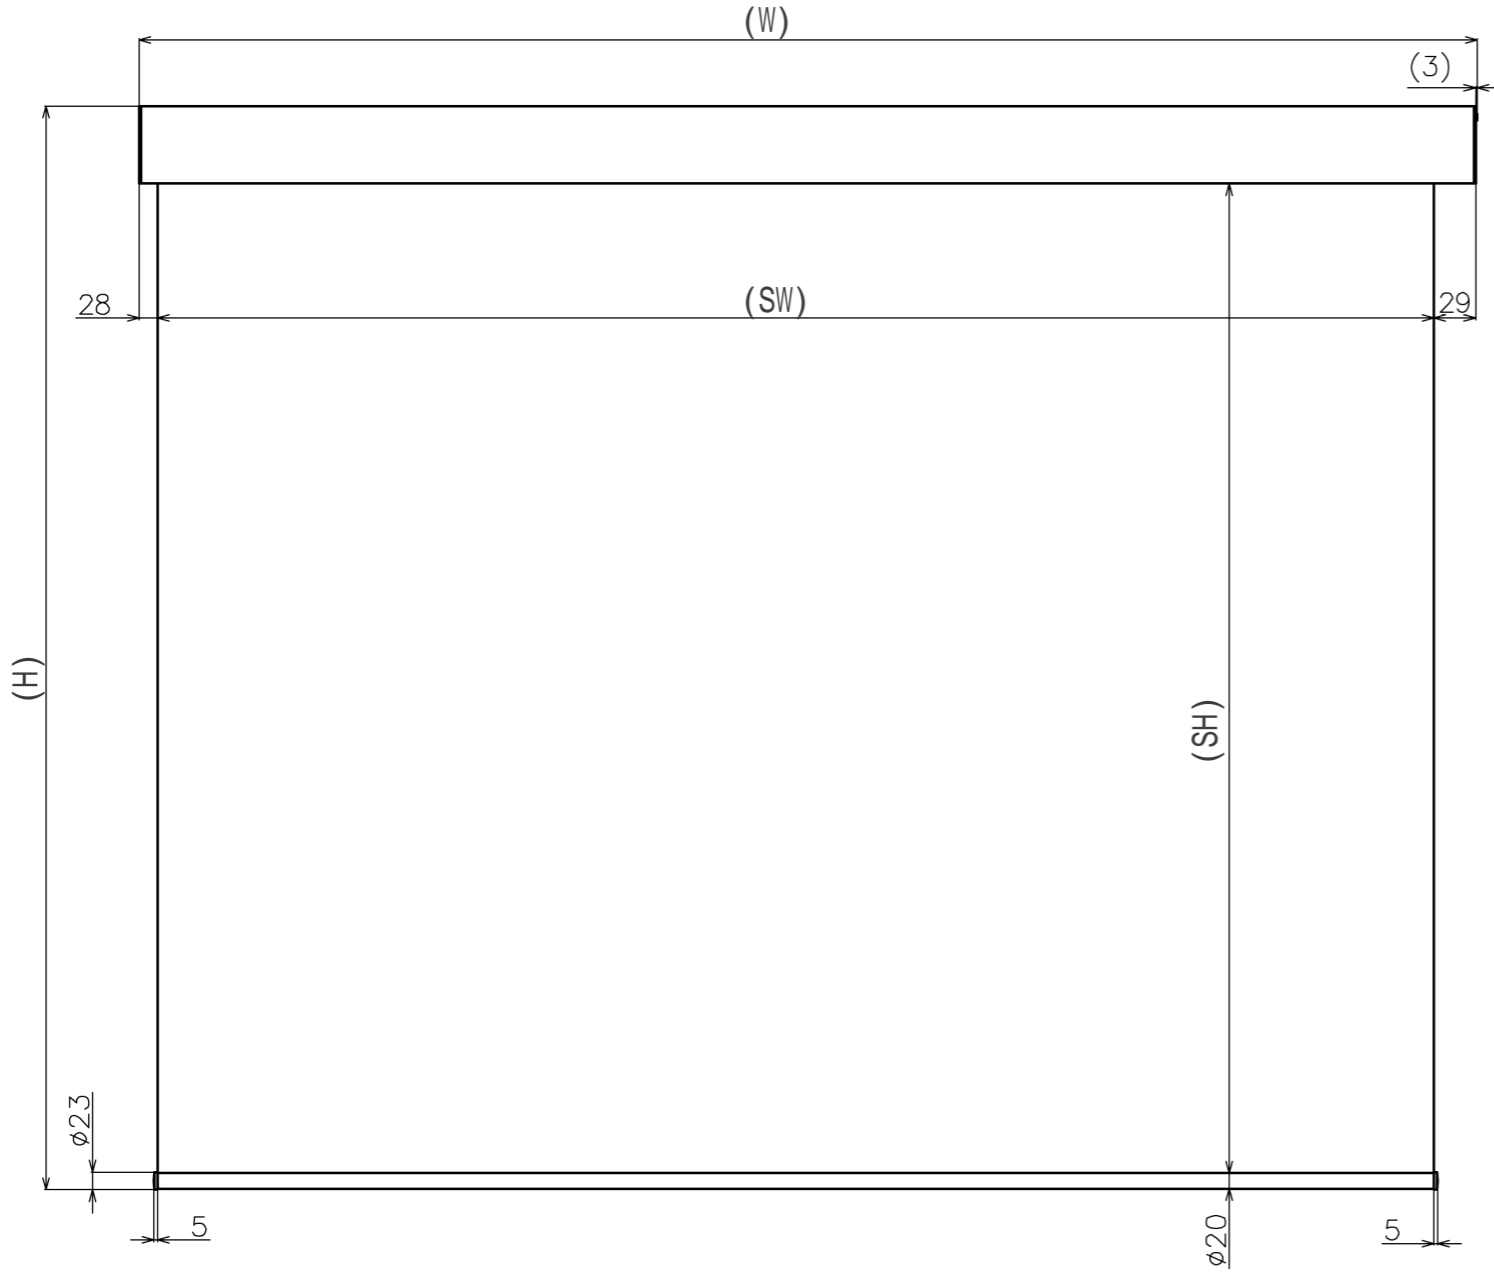

符号	日付	変更履歴	担当	確認	承認

マウントブラケット S=1/5

マウントブラケット： 全種類とも2個

製品の仕様及びデザインは予告なく変更する場合があります。

Date	13/03/18	尺度	1/5 1/10	単位	mm	機種名	WCS(ケース付きスプリングスクリーン)
株式会社						品名	ブラックマスクなし製品寸法図
Theaterhouse						品番	

16:10

品番	サイズ 16:10(インチ)	全幅 W(mm)	スクリーン幅 SW(mm)	映写サイズ WW(mm)	スクリーン高さ SH(mm)	映写高さ WH(mm)	全高さ H(mm)	重量 kg
WCS1508FHD-Hook	70	1565	1508	1508	(max)1900	(max)1900	(max)2020	6.6
WCS1723FHD-Hook	80	1780	1723	1723	(max)1900	(max)1900	(max)2020	7.3
WCS1939FHD-Hook	90	1996	1939	1939	(max)1900	(max)1900	(max)2020	8.1
WCS2154FHD-Hook	100	2211	2154	2154	(max)1900	(max)1900	(max)2020	9.0
WCS2369FHD-Hook	110	2426	2369	2369	(max)1900	(max)1900	(max)2020	9.7

4:3

品番	サイズ 4:3(インチ)	全幅 W(mm)	スクリーン幅 SW(mm)	映写サイズ WW(mm)	スクリーン高さ SH(mm)	映写高さ WH(mm)	全高さ H(mm)	重量 kg
WCS1627FHD-Hook	80	1684	1627	1627	(max)1900	(max)1900	(max)2020	7.0
WCS1830FHD-Hook	90	1887	1830	1830	(max)1900	(max)1900	(max)2020	7.0
WCS2033FHD-Hook	100	2090	2033	2033	(max)1900	(max)1900	(max)2020	8.0
WCS2236FHD-Hook	110	2293	2236	2236	(max)1900	(max)1900	(max)2020	9.0
WCS2439FHD-Hook	120	2496	2439	2439	(max)1900	(max)1900	(max)2020	11.0