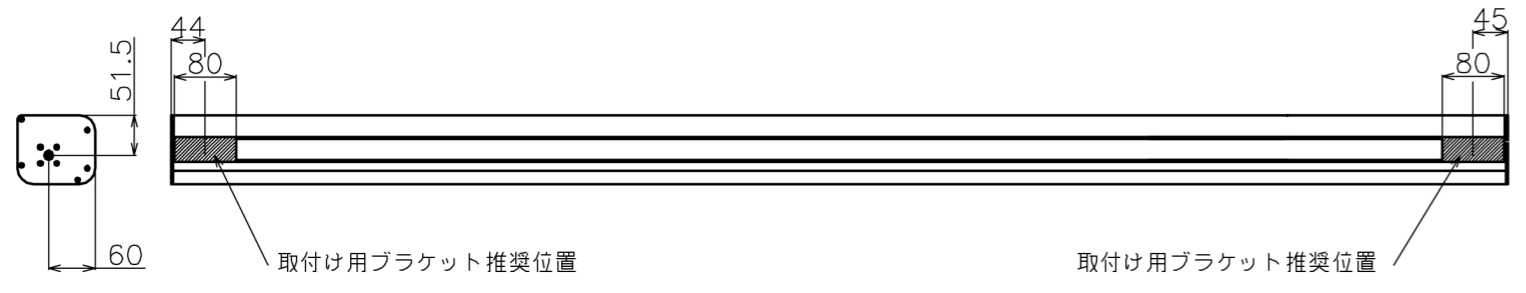

符号	日付	変更履歴	担当	確認	承認

マウントブラケット S=1/5

マウントブラケット： 全種類とも2個

製品の仕様及びデザインは予告なく変更する場合があります。

Date	13/03/18	尺度	1/5 1/10	単位	mm	機種名	WCS(ケース付きスプリングスクリーン)
株式会社						品名	ブラックマスクなし製品寸法図
Theaterhouse						品番	

16:10

品番	サイズ 16:10(インチ)	全幅 W(mm)	スクリーン幅 SW(mm)	映写サイズ WW(mm)	スクリーン高さ SH(mm)	映写高さ WH(mm)	全高さ H(mm)	重量 kg
WCS1508FHD-Hook	70	1565	1508	1508	(max)1900	(max)1900	(max)2020	6.6
WCS1723FHD-Hook	80	1780	1723	1723	(max)1900	(max)1900	(max)2020	7.3
WCS1939FHD-Hook	90	1996	1939	1939	(max)1900	(max)1900	(max)2020	8.1
WCS2154FHD-Hook	100	2211	2154	2154	(max)1900	(max)1900	(max)2020	9.0
WCS2369FHD-Hook	110	2426	2369	2369	(max)1900	(max)1900	(max)2020	9.7

4:3

品番	サイズ 4:3(インチ)	全幅 W(mm)	スクリーン幅 SW(mm)	映写サイズ WW(mm)	スクリーン高さ SH(mm)	映写高さ WH(mm)	全高さ H(mm)	重量 kg
WCS1627FHD-Hook	80	1684	1627	1627	(max)1900	(max)1900	(max)2020	7.0
WCS1830FHD-Hook	90	1887	1830	1830	(max)1900	(max)1900	(max)2020	7.0
WCS2033FHD-Hook	100	2090	2033	2033	(max)1900	(max)1900	(max)2020	8.0
WCS2236FHD-Hook	110	2293	2236	2236	(max)1900	(max)1900	(max)2020	9.0
WCS2439FHD-Hook	120	2496	2439	2439	(max)1900	(max)1900	(max)2020	11.0