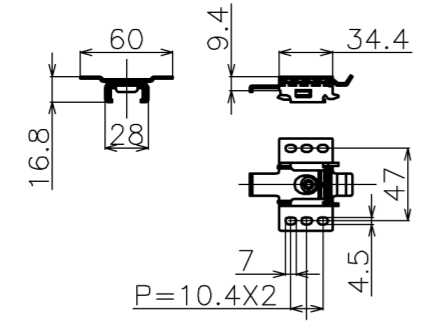

符号	日付	変更履歴	担当	確認	承認

マウントブラケット S=1/5

マウントブラケット： 全種類とも2個

製品の仕様及びデザインは予告なく変更する場合があります。

Date	13/03/18	尺度	1/5 1/10	単位	mm	機種名	WCS(ケース付きスプリングスクリーン)
株式会社						品名	ブラックマスクなし製品寸法図
Theaterhouse						品番	

16:10

品番	サイズ 16:10(インチ)	全幅 W(mm)	スクリーン幅 SW(mm)	映写サイズ WW(mm)	スクリーン高さ SH(mm)	映写高さ WH(mm)	全高さ H(mm)	重量 kg
WCS1508FHD-Hook	70	1565	1508	1508	(max)1900	(max)1900	(max)2020	6.6
WCS1723FHD-Hook	80	1780	1723	1723	(max)1900	(max)1900	(max)2020	7.3
WCS1939FHD-Hook	90	1996	1939	1939	(max)1900	(max)1900	(max)2020	8.1
WCS2154FHD-Hook	100	2211	2154	2154	(max)1900	(max)1900	(max)2020	9.0
WCS2369FHD-Hook	110	2426	2369	2369	(max)1900	(max)1900	(max)2020	9.7

4:3

品番	サイズ 4:3(インチ)	全幅 W(mm)	スクリーン幅 SW(mm)	映写サイズ WW(mm)	スクリーン高さ SH(mm)	映写高さ WH(mm)	全高さ H(mm)	重量 kg
WCS1627FHD-Hook	80	1684	1627	1627	(max)1900	(max)1900	(max)2020	7.0
WCS1830FHD-Hook	90	1887	1830	1830	(max)1900	(max)1900	(max)2020	7.0
WCS2033FHD-Hook	100	2090	2033	2033	(max)1900	(max)1900	(max)2020	8.0
WCS2236FHD-Hook	110	2293	2236	2236	(max)1900	(max)1900	(max)2020	9.0
WCS2439FHD-Hook	120	2496	2439	2439	(max)1900	(max)1900	(max)2020	11.0