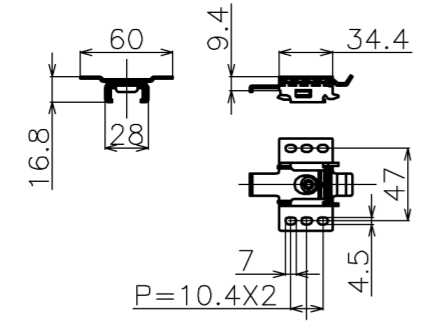

マウントブラケット S=1/5

マウントブラケット： 全種類とも2個

製品の仕様及びデザインは予告なく変更する場合があります。

Date	13/03/18	尺度	1/5 1/10	単位	mm	機種名	WCS(ケース付きスプリングスクリーン)
株式会社	Theaterhouse					品名	ブラックマスクなし製品寸法図
						品番	別記