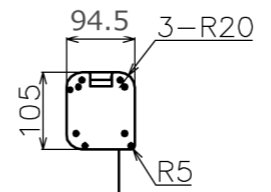

マウントブラケット S=1/5

マウントブラケット： 全種類とも2個

製品の仕様及びデザインは予告なく変更する場合があります。

Date	13/03/18	尺度	1/5 1/10	単位	mm	機種名	WCS(ケース付きスプリングスクリーン)
株式会社	Theaterhouse					品名	ブラックマスクなし製品寸法図
						品番	別記