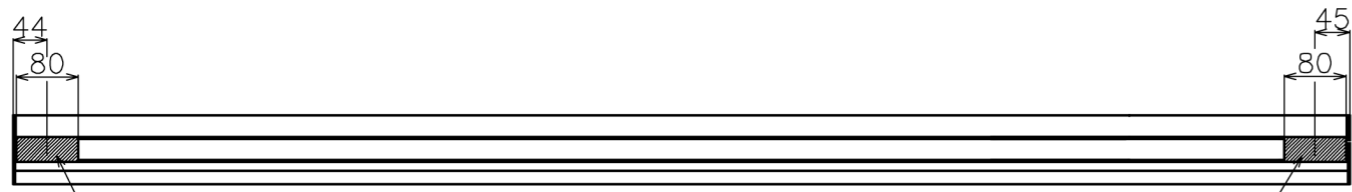

符号	日付	変更履歴	担当	確認	承認

取付け用ブラケット推奨位置

取付け用ブラケット推奨位置