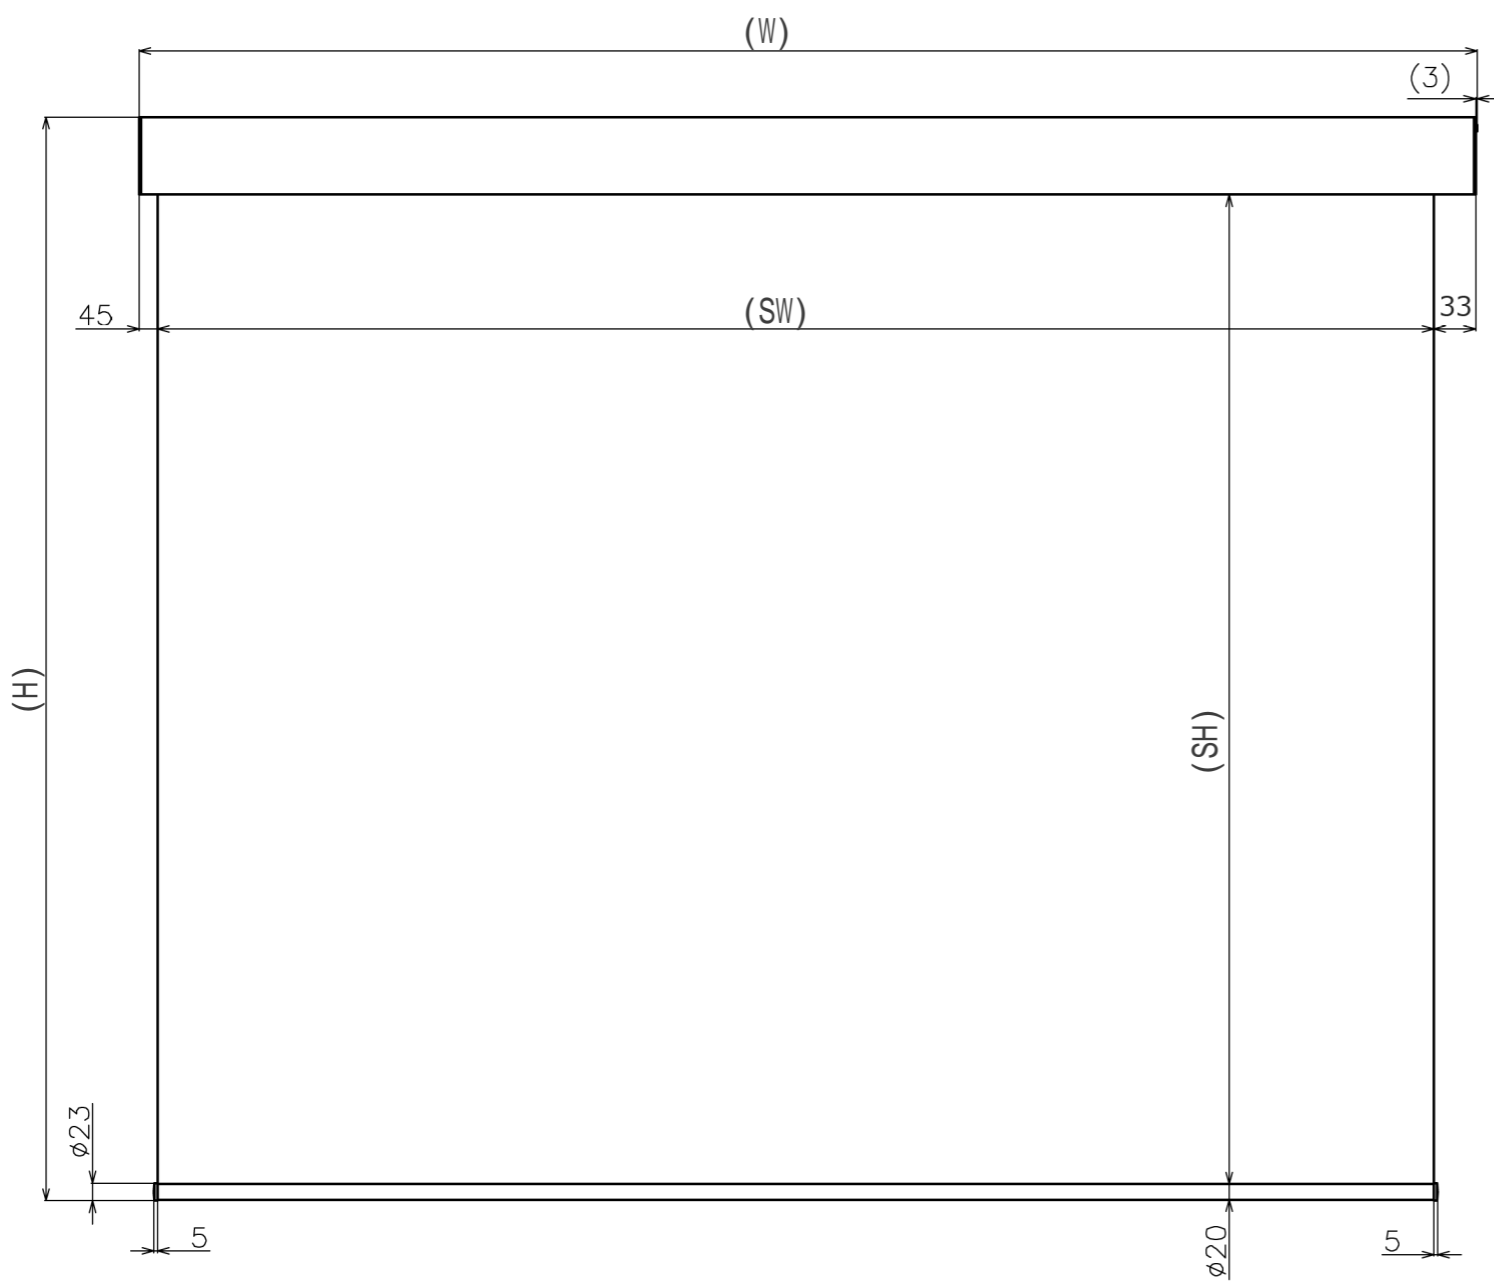

| | | | | | |
|----|----|------|----|----|----|
| 符号 | 日付 | 変更履歴 | 担当 | 確認 | 承認 |
| | | | | | |

取付け用ブラケット推奨位置

取付け用ブラケット推奨位置

マウントブラケット S=1/5

マウントブラケット： 全種類とも2個

製品の仕様及びデザインは予告なく変更する場合があります。

| | | | | | | | |
|------|---------------------|----|----------|----|----|-----|----------------------|
| Date | 13/03/18 | 尺度 | 1/5 1/10 | 単位 | mm | 機種名 | WCS(ケース付きスプリングスクリーン) |
| 株式会社 | Theaterhouse | | | | | 品名 | ブラックマスクなし製品寸法図 |
| | | | | | | 品番 | 別記 |

16:10

| 品番 | サイズ 16:10(インチ) | 全幅 W(mm) | スクリーン幅 SW(mm) | 映写サイズ WW(mm) | スクリーン高さ SH(mm) | 映写高さ WH(mm) | 全高さ H(mm) | 重量 kg |
|------------|-------------------|-------------|------------------|-----------------|-------------------|----------------|--------------|----------|
| WCS1508FHD | 70 | 1586 | 1508 | 1508 | (max)1900 | (max)1900 | (max)2020 | 6.6 |
| WCS1508FEH | 70 | 1586 | 1508 | 1508 | 1850 | 1850 | 1975 | 6.6 |
| WCS1723FHD | 80 | 1801 | 1723 | 1723 | (max)1900 | (max)1900 | (max)2020 | 7.3 |
| WCS1723FEH | 80 | 1801 | 1723 | 1723 | 1850 | 1850 | 1975 | 7.3 |
| WCS1939FHD | 90 | 2017 | 1939 | 1939 | (max)1900 | (max)1900 | (max)2020 | 8.1 |
| WCS1939FEH | 90 | 2017 | 1939 | 1939 | 1850 | 1850 | 1975 | 8.1 |
| WCS2154FHD | 100 | 2232 | 2154 | 2154 | (max)1900 | (max)1900 | (max)2020 | 9.0 |
| WCS2154FEH | 100 | 2232 | 2154 | 2154 | 1850 | 1850 | 1975 | 9.0 |
| WCS2369FHD | 110 | 2447 | 2369 | 2369 | (max)1900 | (max)1900 | (max)2020 | 9.7 |
| WCS2369FEH | 110 | 2447 | 2369 | 2369 | 1850 | 1850 | 1975 | 9.7 |