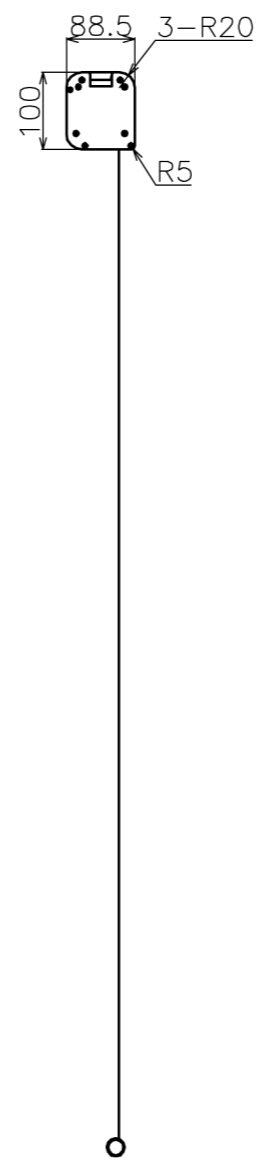

符号	日付	変更履歴	担当	確認	承認

マウントブラケット S=1/5

マウントブラケット： 全種類とも2個

製品の仕様及びデザインは予告なく変更する場合があります。

Date	13/03/18	尺度	1/5 1/10	単位	mm	機種名	WCS(ケース付きスプリングスクリーン)
株式会社						品名	ブラックマスクなし製品寸法図
Theaterhouse						品番	

16:10

品番	サイズ 16:10(インチ)	全幅 W(mm)	スクリーン幅 SW(mm)	映写サイズ WW(mm)	スクリーン高さ SH(mm)	映写高さ WH(mm)	全高さ H(mm)	重量 kg
WCS1508FHD-Hook	70	1565	1508	1508	(max)1900	(max)1900	(max)2020	6.6
WCS1723FHD-Hook	80	1780	1723	1723	(max)1900	(max)1900	(max)2020	7.3
WCS1939FHD-Hook	90	1996	1939	1939	(max)1900	(max)1900	(max)2020	8.1
WCS2154FHD-Hook	100	2211	2154	2154	(max)1900	(max)1900	(max)2020	9.0
WCS2369FHD-Hook	110	2426	2369	2369	(max)1900	(max)1900	(max)2020	9.7

4:3

品番	サイズ 4:3(インチ)	全幅 W(mm)	スクリーン幅 SW(mm)	映写サイズ WW(mm)	スクリーン高さ SH(mm)	映写高さ WH(mm)	全高さ H(mm)	重量 kg
WCS1627FHD-Hook	80	1684	1627	1627	(max)1900	(max)1900	(max)2020	7.0
WCS1830FHD-Hook	90	1887	1830	1830	(max)1900	(max)1900	(max)2020	7.0
WCS2033FHD-Hook	100	2090	2033	2033	(max)1900	(max)1900	(max)2020	8.0
WCS2236FHD-Hook	110	2293	2236	2236	(max)1900	(max)1900	(max)2020	9.0
WCS2439FHD-Hook	120	2496	2439	2439	(max)1900	(max)1900	(max)2020	11.0