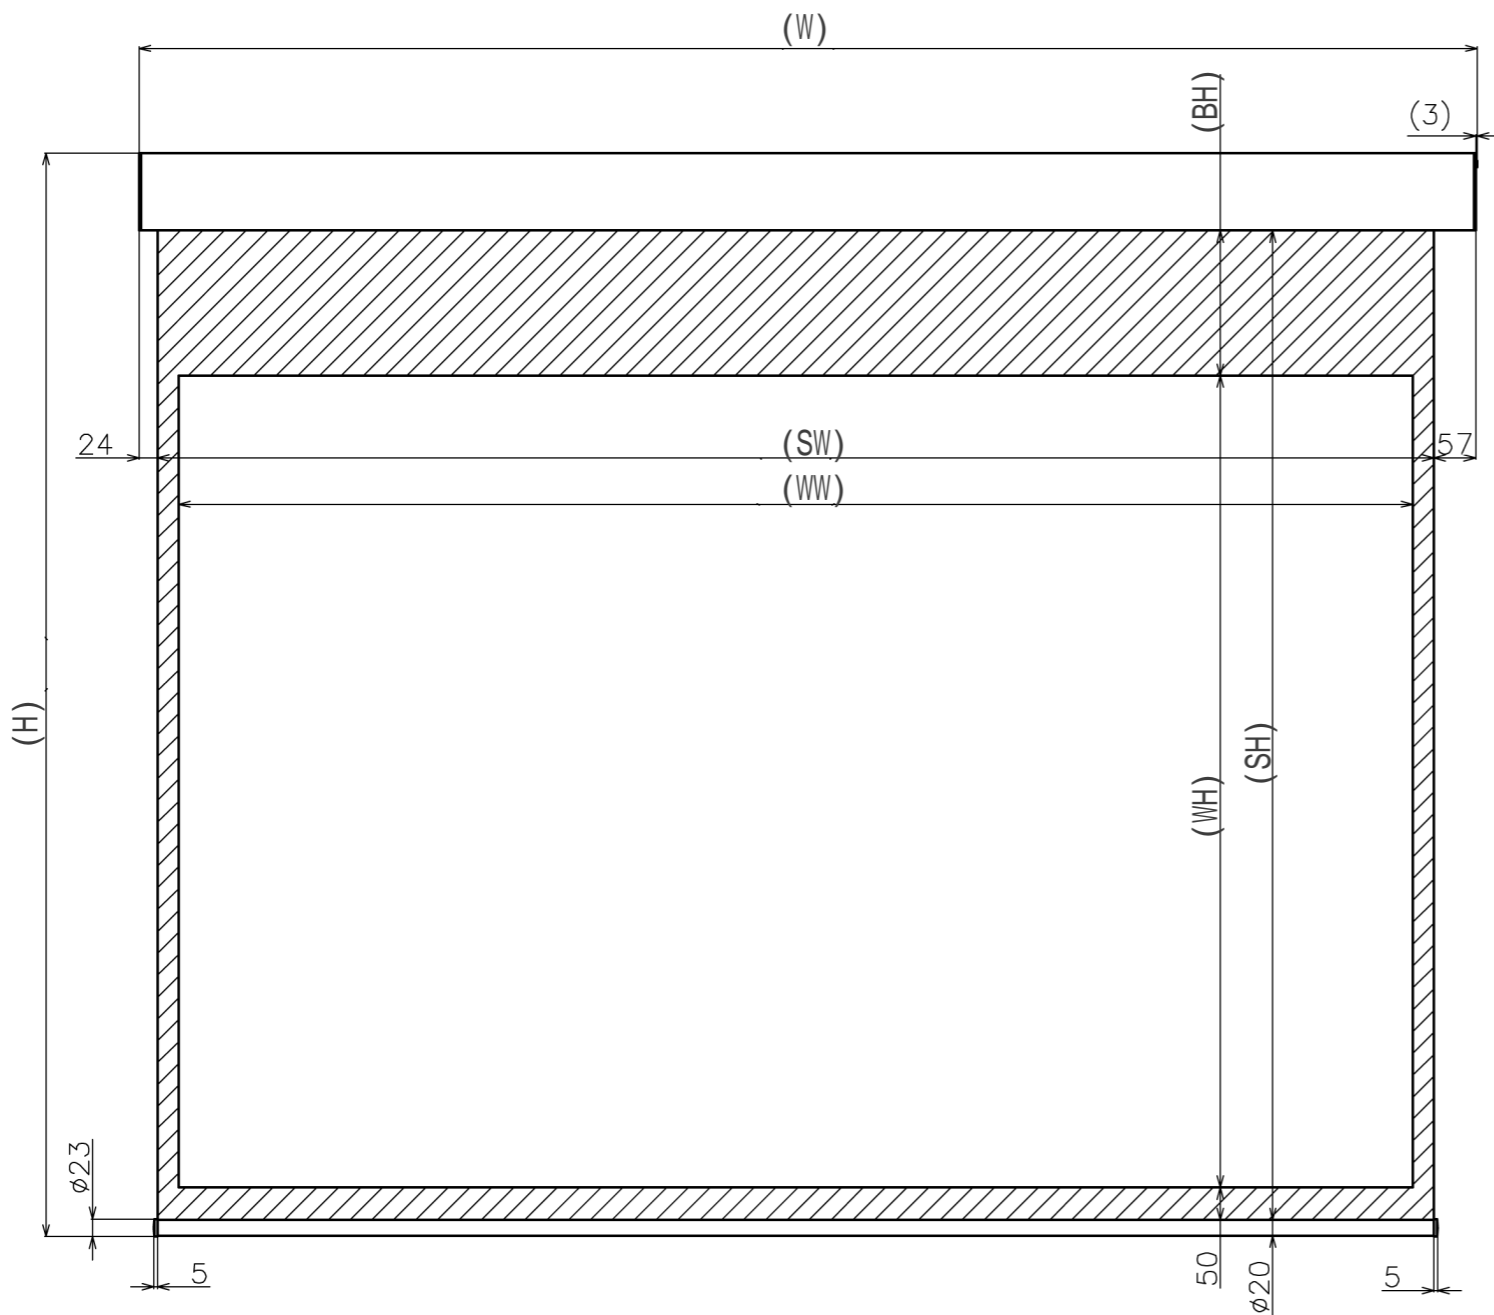

符号	日付	変更履歴	担当	確認	承認

マウントブラケット S=1/5

リモコン受光部 S=1/5

リモコン送信機 S=1/5

- 材質 (ケース部) アルミ製
- 定格電圧 AC 100V 50/60Hz
- 消費電力 モーター回転時: 4.8W、待機時: 0.3W

マウントブラケット: 全種類とも2個

製品の仕様及びデザインは予告なく変更する場合があります。

Date	13/03/18	尺度	1/5 1/10	単位	mm	機種名	WCB (ケース付き電動スクリーン)
株式会社 Theaterhouse						品名	ブラックマスク付き製品寸法図
						品番	