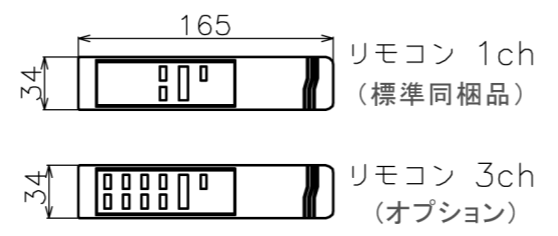

符号	日付	変更履歴	担当	確認	承認

マウントブラケット S=1/5

リモコン受光部 S=1/5

リモコン送信機 S=1/5

- 材質 (ケース部) アルミ製
- 定格電圧 AC 100V 50/60Hz
- 消費電力 モーター回転時: 4.8W、待機時: 0.3W

マウントブラケット: 全種類とも2個

製品の仕様及びデザインは予告なく変更する場合があります。

Date	13/03/18	尺度	1/5 1/10	単位	mm	機種名	WCB (ケース付き電動スクリーン)
株式会社 Theaterhouse						品名	ブラックマスク付き製品寸法図
						品番	