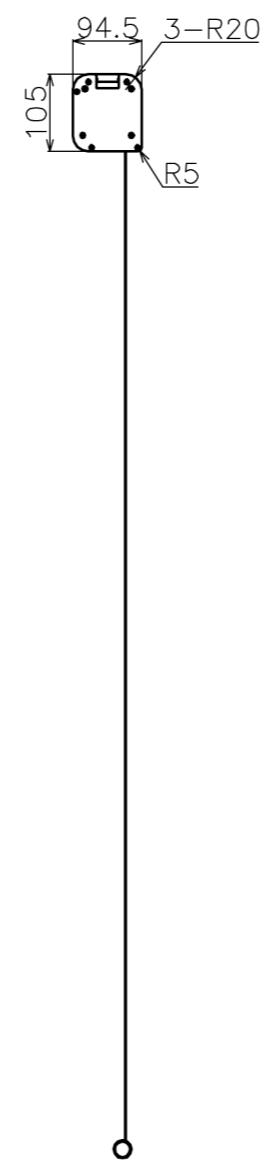

符号	日付	変更履歴	担当	確認	承認

マウントブラケット S=1/5

リモコン受光部 S=1/5

リモコン送信機 S=1/5

- 材質 (ケース部) アルミ製
- 定格電圧 AC 100V 50/60Hz
- 消費電力 モーター回転時: 4.8W、待機時: 0.3W

マウントブラケット: 全種類とも2個

製品の仕様及びデザインは予告なく変更する場合があります。

Date	13/03/18	尺度	1/5 1/10	単位	mm	機種名	WCB (ケース付き電動スクリーン)
株式会社 Theaterhouse						品名	ブラックマスク付き製品寸法図
						品番	