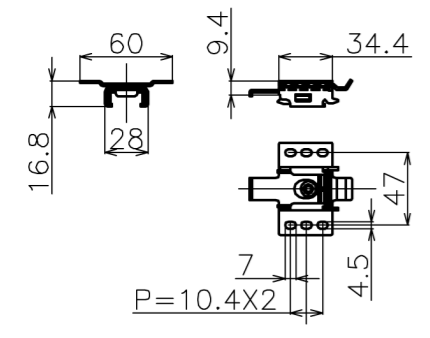

符号	日付	変更履歴	担当	確認	承認

マウントブラケット S=1/5

リモコン受光部 S=1/5

リモコン送信機 S=1/5

- 材質 (ケース部) アルミ製
- 定格電圧 AC 100V 50/60Hz
- 消費電力 モーター回転時: 4.8W、待機時: 0.3W

マウントブラケット: 全種類とも2個

製品の仕様及びデザインは予告なく変更する場合があります。

Date	13/03/18	尺度	1/5 1/10	単位	mm	機種名	WCB (ケース付き電動スクリーン)
株式会社 Theaterhouse						品名	ブラックマスク付き製品寸法図
						品番	