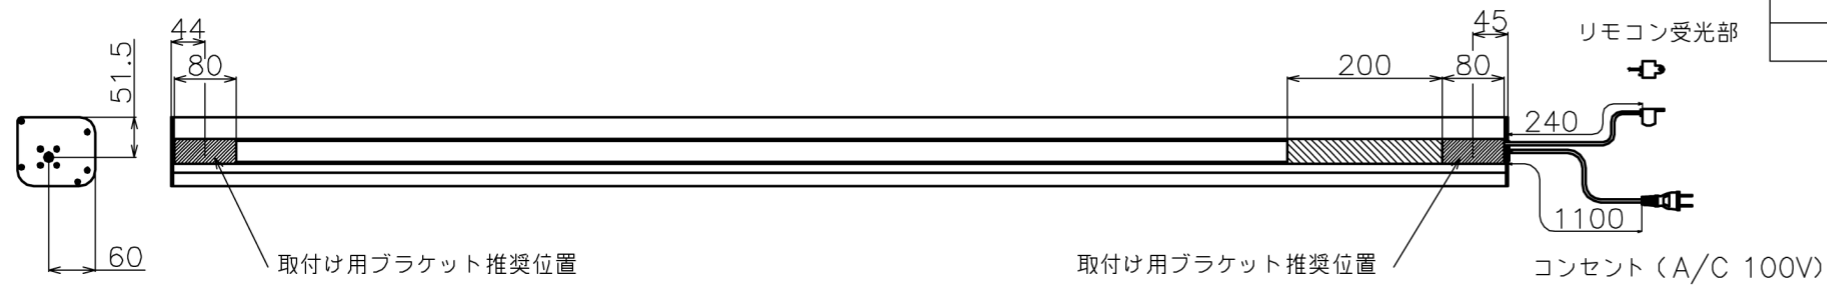

符号	日付	変更履歴	担当	確認	承認

マウントブラケット S=1/5

リモコン受光部 S=1/5

リモコン送信機 S=1/5

- 材質 (ケース部) アルミ製
- 定格電圧 AC 100V 50/60Hz
- 消費電力 モーター回転時: 4.8W、待機時: 0.3W

マウントブラケット: 全種類とも2個

製品の仕様及びデザインは予告なく変更する場合があります。

Date	13/03/18	尺度	1/5 1/10	単位	mm	機種名	WCB (ケース付き電動スクリーン)
株式会社 Theaterhouse						品名	ブラックマスク付き製品寸法図
						品番	