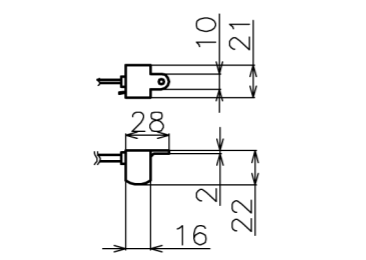

符号	日付	変更履歴	担当	確認	承認

マウントブラケット S=1/5

リモコン受光部 S=1/5

リモコン送信機 S=1/5

- 材質 (ケース部) アルミ製
- 定格電圧 AC 100V 50/60Hz
- 消費電力 モーター回転時: 4.8W、待機時: 0.3W

マウントブラケット: 全種類とも2個

製品の仕様及びデザインは予告なく変更する場合があります。

Date	13/03/18	尺度	1/5 1/10	単位	mm	機種名	WCB (ケース付き電動スクリーン)
株式会社 Theaterhouse						品名	ブラックマスク付き製品寸法図
						品番	