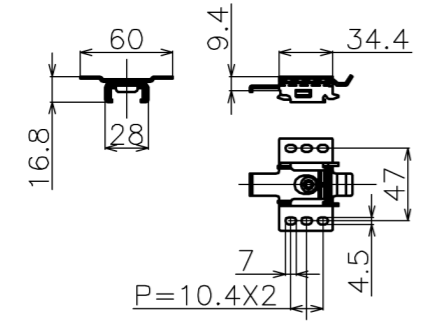

- 定格電圧 AC 100V 50/60Hz
- 消費電力 モーター回転時：4.8W、待機時：0.3W

マウントブラケット： 全種類とも2個

製品の仕様及びデザインは予告なく変更する場合があります。

Date	13/03/18	尺度	1/5 1/10	単位	mm	機種名	WCB(ケース付き電動スクリーン)
品名	ブラックマスクなし製品寸法図						
品番							

株式会社
Theaterhouse