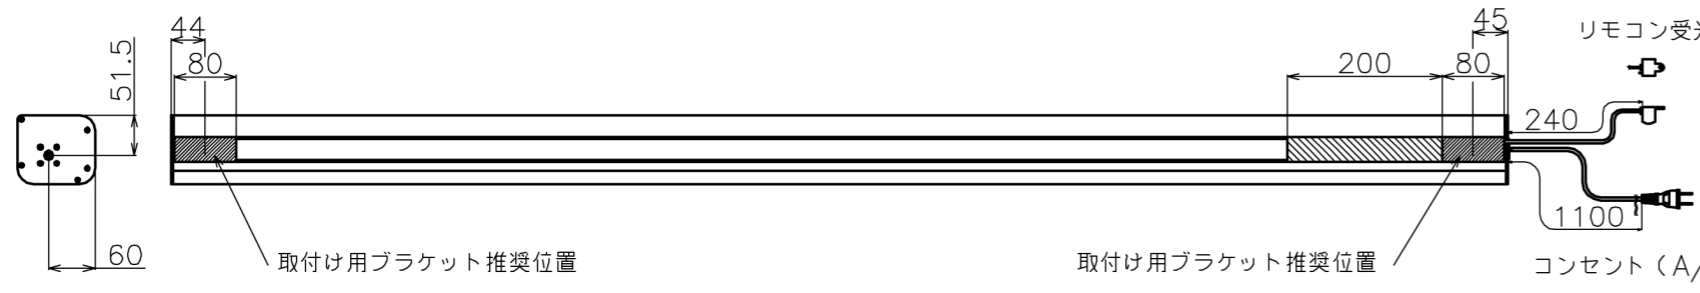

符号	日付	変更履歴	担当	確認	承認

リモコン送信機 S=1/5

- 定格電圧 AC 100V 50/60Hz
- 消費電力 モーター回転時：4.8W、待機時：0.3W

マウントブラケット： 全種類とも2個

製品の仕様及びデザインは予告なく変更する場合があります。

Date	13/03/18	尺度	1/5 1/10	単位	mm	機種名	WCB(ケース付き電動スクリーン)
品名	ブラックマスクなし製品寸法図						
品番							

16:10

品番	サイズ 16:10(インチ)	全幅 W(mm)	スクリーン幅 SW(mm)	映写サイズ WW(mm)	スクリーン高さ SH(mm)	映写高さ WH(mm)	全高さ H(mm)	重量 kg
WCB1723FHD	80	1804	1723	1723	(max)1900	(max)1900	(max)2020	7.4
WCB1723FHD-H2500	80	1804	1723	1723	(max)2380	(max)2380	(max)2500	7.7
WCB1723FEH	80	1804	1723	1723	1915	1915	2040	7.4
WCB1723FEH-H2500	80	1804	1723	1723	2375	2375	2500	7.7
WCB1939FHD	90	2020	1939	1939	(max)1900	(max)1900	(max)2020	8.1
WCB1939FHD-H2500	90	2020	1939	1939	(max)2380	(max)2380	(max)2500	8.5
WCB1939FEH	90	2020	1939	1939	1915	1915	2040	8.1
WCB1939FEH-H2500	90	2020	1939	1939	2375	2375	2500	8.5
WCB2154FHD	100	2235	2154	2154	(max)1900	(max)1900	(max)2020	9.0
WCB2154FHD-H2500	100	2235	2154	2154	(max)2380	(max)2380	(max)2500	9.4
WCB2154FEH	100	2235	2154	2154	1915	1915	2040	9.0
WCB2154FEH-H2500	100	2235	2154	2154	2375	2375	2500	9.4
WCB2369FHD	110	2450	2369	2369	(max)1900	(max)1900	(max)2020	9.7
WCB2369FHD-H2500	110	2450	2369	2369	(max)2380	(max)2380	(max)2500	10.2
WCB2369FEH	110	2450	2369	2369	1915	1915	2040	9.7
WCB2369FEH-H2500	110	2450	2369	2369	2375	2375	2500	10.2
WCB2585FHD	120	2666	2585	2585	(max)1900	(max)1900	(max)2020	11.9
WCB2585FHD-H2500	120	2666	2585	2585	(max)2380	(max)2380	(max)2500	12.4
WCB2585FEH	120	2666	2585	2585	1915	1915	2040	11.9
WCB2585FEH-H2500	120	2666	2585	2585	2375	2375	2500	12.4
WCB2800FHD	130	2881	2800	2800	(max)1900	(max)1900	(max)2020	13.0
WCB2800FHD-H2500	130	2881	2800	2800	(max)2380	(max)2380	(max)2500	13.6
WCB2800FEH	130	2881	2800	2800	1915	1915	2040	13.0
WCB2800FEH-H2500	130	2881	2800	2800	2375	2375	2500	13.6