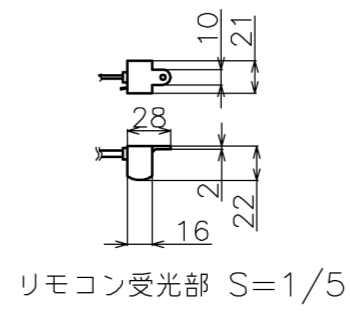

符号	日付	変更履歴	担当	確認	承認

リモコン送信機 S=1/5

- 定格電圧 AC 100V 50/60Hz
- 消費電力 モーター回転時：4.8W、待機時：0.3W

マウントブラケット： 全種類とも2個

製品の仕様及びデザインは予告なく変更する場合があります。

Date	13/03/18	尺度	1/5 1/10	単位	mm	機種名	WCB(ケース付き電動スクリーン)
品名	ブラックマスクなし製品寸法図						
品番							

16:10

品番	サイズ 16:10(インチ)	全幅 W(mm)	スクリーン幅 SW(mm)	映写サイズ WW(mm)	スクリーン高さ SH(mm)	映写高さ WH(mm)	全高さ H(mm)	重量 kg
WCB1723FHD	80	1804	1723	1723	(max)1900	(max)1900	(max)2020	7.4
WCB1723FHD-H2500	80	1804	1723	1723	(max)2380	(max)2380	(max)2500	7.7
WCB1723FEH	80	1804	1723	1723	1915	1915	2040	7.4
WCB1723FEH-H2500	80	1804	1723	1723	2375	2375	2500	7.7
WCB1939FHD	90	2020	1939	1939	(max)1900	(max)1900	(max)2020	8.1
WCB1939FHD-H2500	90	2020	1939	1939	(max)2380	(max)2380	(max)2500	8.5
WCB1939FEH	90	2020	1939	1939	1915	1915	2040	8.1
WCB1939FEH-H2500	90	2020	1939	1939	2375	2375	2500	8.5
WCB2154FHD	100	2235	2154	2154	(max)1900	(max)1900	(max)2020	9.0
WCB2154FHD-H2500	100	2235	2154	2154	(max)2380	(max)2380	(max)2500	9.4
WCB2154FEH	100	2235	2154	2154	1915	1915	2040	9.0
WCB2154FEH-H2500	100	2235	2154	2154	2375	2375	2500	9.4
WCB2369FHD	110	2450	2369	2369	(max)1900	(max)1900	(max)2020	9.7
WCB2369FHD-H2500	110	2450	2369	2369	(max)2380	(max)2380	(max)2500	10.2
WCB2369FEH	110	2450	2369	2369	1915	1915	2040	9.7
WCB2369FEH-H2500	110	2450	2369	2369	2375	2375	2500	10.2
WCB2585FHD	120	2666	2585	2585	(max)1900	(max)1900	(max)2020	11.9
WCB2585FHD-H2500	120	2666	2585	2585	(max)2380	(max)2380	(max)2500	12.4
WCB2585FEH	120	2666	2585	2585	1915	1915	2040	11.9
WCB2585FEH-H2500	120	2666	2585	2585	2375	2375	2500	12.4
WCB2800FHD	130	2881	2800	2800	(max)1900	(max)1900	(max)2020	13.0
WCB2800FHD-H2500	130	2881	2800	2800	(max)2380	(max)2380	(max)2500	13.6
WCB2800FEH	130	2881	2800	2800	1915	1915	2040	13.0
WCB2800FEH-H2500	130	2881	2800	2800	2375	2375	2500	13.6