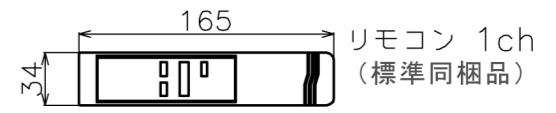

符号	日付	変更履歴	担当	確認	承認

リモコン送信機 S=1/5