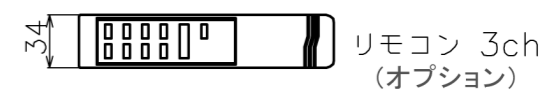

符号	日付	変更履歴	担当	確認	承認

リモコン送信機 S=1/5