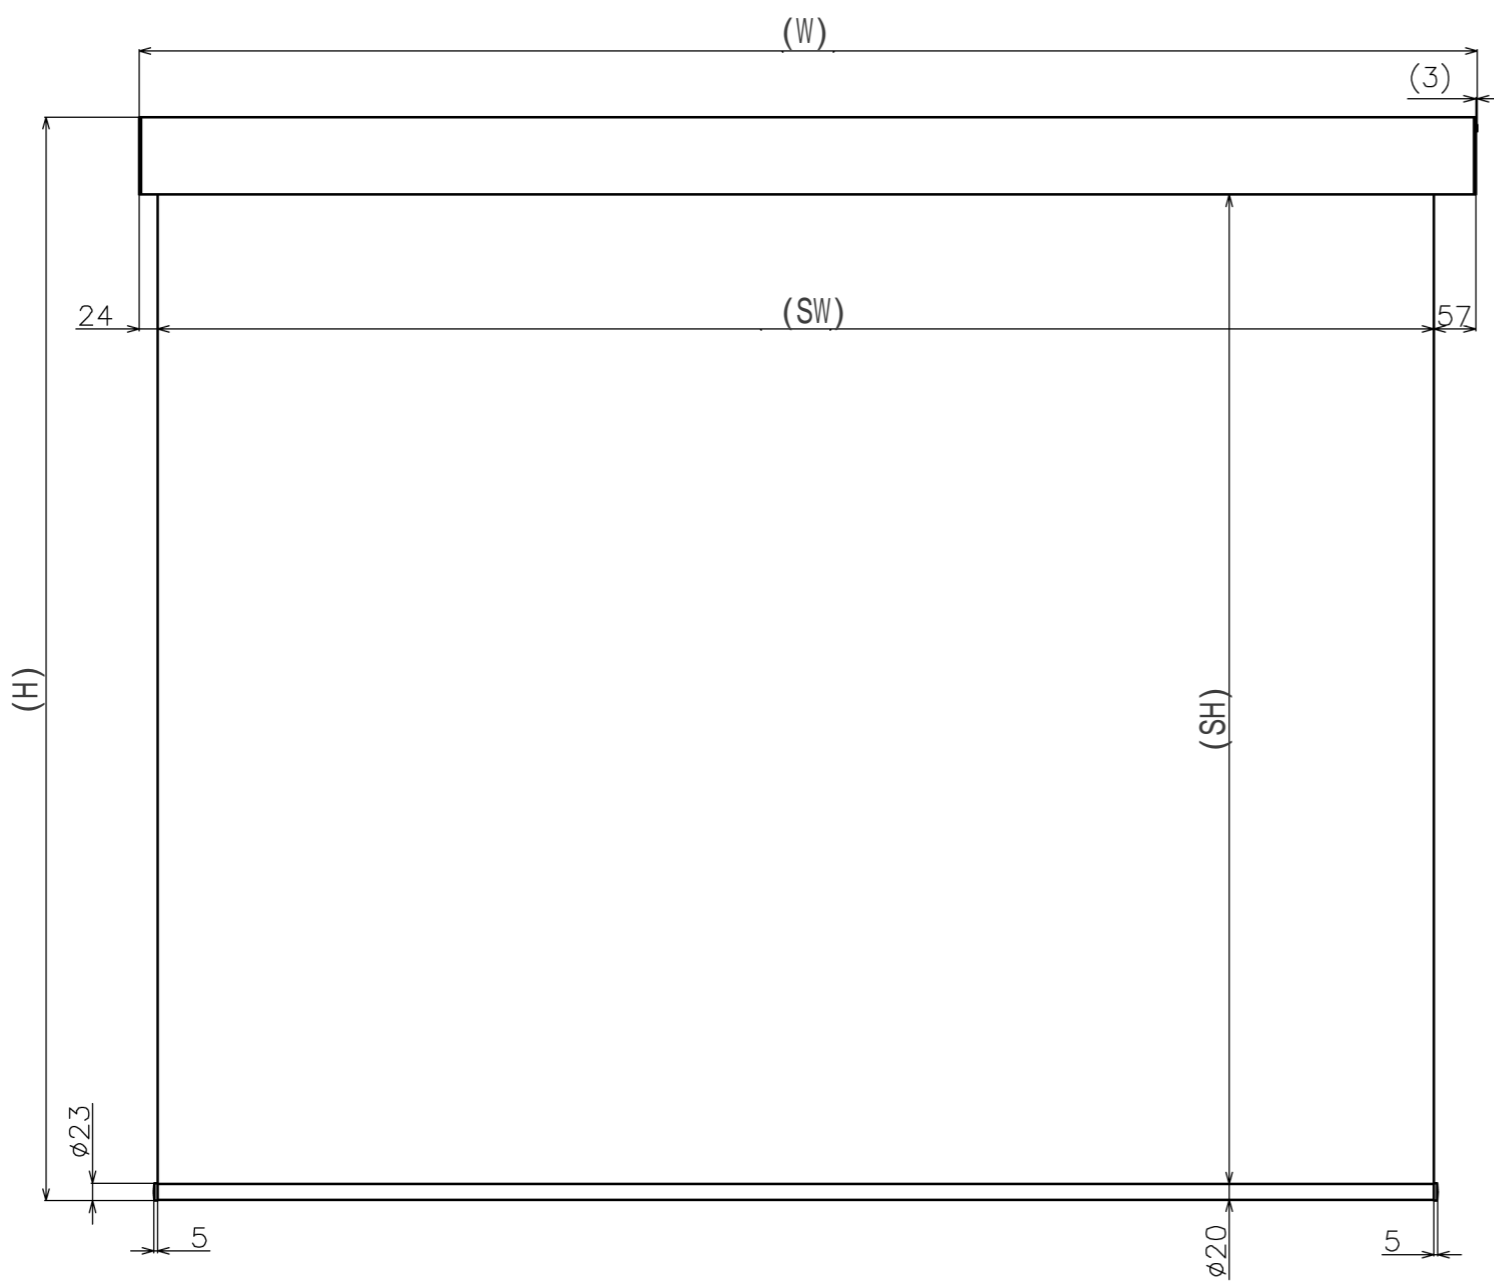

符号	日付	変更履歴	担当	確認	承認

リモコン送信機 S=1/5

- 定格電圧 AC 100V 50/60Hz
- 消費電力 モーター回転時：4.8W、待機時：0.3W

マウントブラケット： 全種類とも2個

製品の仕様及びデザインは予告なく変更する場合があります。

Date	13/03/18	尺度	1/5 1/10	単位	mm	機種名	WCB(ケース付き電動スクリーン)
品名	ブラックマスクなし製品寸法図						
品番							

16:10

品番	サイズ 16:10(インチ)	全幅 W(mm)	スクリーン幅 SW(mm)	映写サイズ WW(mm)	スクリーン高さ SH(mm)	映写高さ WH(mm)	全高さ H(mm)	重量 kg
WCB1723FHD	80	1804	1723	1723	(max)1900	(max)1900	(max)2020	7.4
WCB1723FHD-H2500	80	1804	1723	1723	(max)2380	(max)2380	(max)2500	7.7
WCB1723FEH	80	1804	1723	1723	1915	1915	2040	7.4
WCB1723FEH-H2500	80	1804	1723	1723	2375	2375	2500	7.7
WCB1939FHD	90	2020	1939	1939	(max)1900	(max)1900	(max)2020	8.1
WCB1939FHD-H2500	90	2020	1939	1939	(max)2380	(max)2380	(max)2500	8.5
WCB1939FEH	90	2020	1939	1939	1915	1915	2040	8.1
WCB1939FEH-H2500	90	2020	1939	1939	2375	2375	2500	8.5
WCB2154FHD	100	2235	2154	2154	(max)1900	(max)1900	(max)2020	9.0
WCB2154FHD-H2500	100	2235	2154	2154	(max)2380	(max)2380	(max)2500	9.4
WCB2154FEH	100	2235	2154	2154	1915	1915	2040	9.0
WCB2154FEH-H2500	100	2235	2154	2154	2375	2375	2500	9.4
WCB2369FHD	110	2450	2369	2369	(max)1900	(max)1900	(max)2020	9.7
WCB2369FHD-H2500	110	2450	2369	2369	(max)2380	(max)2380	(max)2500	10.2
WCB2369FEH	110	2450	2369	2369	1915	1915	2040	9.7
WCB2369FEH-H2500	110	2450	2369	2369	2375	2375	2500	10.2
WCB2585FHD	120	2666	2585	2585	(max)1900	(max)1900	(max)2020	11.9
WCB2585FHD-H2500	120	2666	2585	2585	(max)2380	(max)2380	(max)2500	12.4
WCB2585FEH	120	2666	2585	2585	1915	1915	2040	11.9
WCB2585FEH-H2500	120	2666	2585	2585	2375	2375	2500	12.4
WCB2800FHD	130	2881	2800	2800	(max)1900	(max)1900	(max)2020	13.0
WCB2800FHD-H2500	130	2881	2800	2800	(max)2380	(max)2380	(max)2500	13.6
WCB2800FEH	130	2881	2800	2800	1915	1915	2040	13.0
WCB2800FEH-H2500	130	2881	2800	2800	2375	2375	2500	13.6