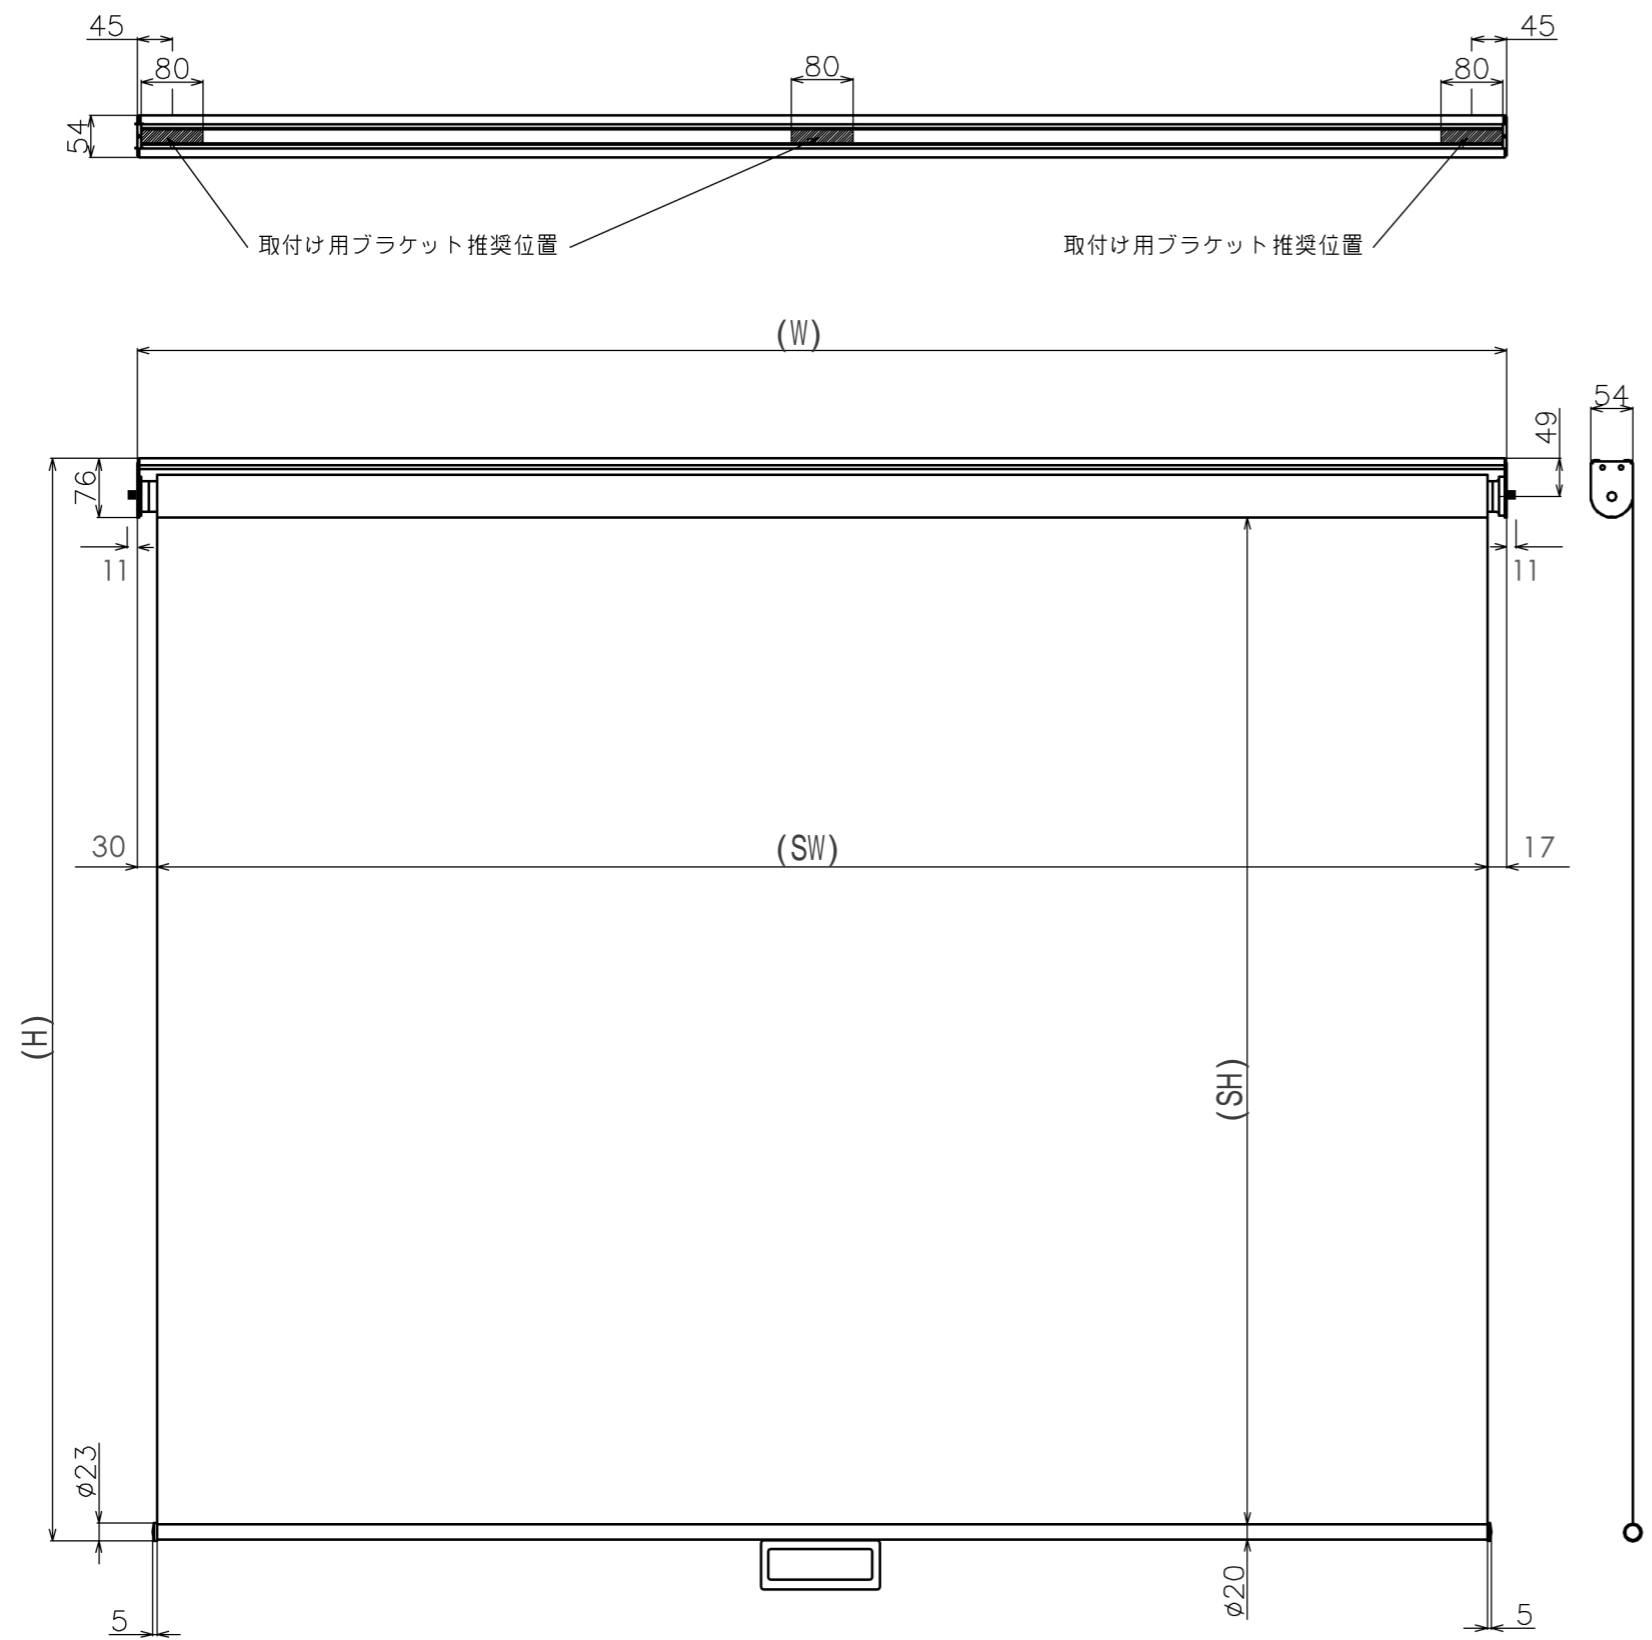

符号	日付	変更履歴	担当	確認	承認

マウントブラケット S=1/5

巻き上げ時 S=1/5

マウントブラケット： 全種類とも3個

製品の仕様及びデザインは予告なく変更する場合があります。

Date	18 / 01 / 12	尺度	1/10	単位	mm	機種名	BSP(スプリングスクリーン)
株式会社						品名	ブラックマスク無し製品寸法図
<b>Theaterhouse</b>						品番	別記

16:10

品番	サイズ 16:10(インチ)	全幅 W(mm)	スクリーン幅 SW(mm)	映写サイズ WW(mm)	スクリーン高さ SH(mm)	映写高さ WH(mm)	全高さ H(mm)	重量 kg
BSP1508FHD-Hook	70	1565	1508	1508	(max)1920	(max)1920	(max)2016	2.0
BSP1508FEH-Hook	70	1565	1508	1508	1875	1875	1971	2.0
BSP1508FEH	70	1577	1508	1508	1810	1810	1906	4.4
BSP1723FHD-Hook	80	1780	1723	1723	(max)1920	(max)1920	(max)2016	3.0
BSP1723FEH-Hook	80	1780	1723	1723	1875	1875	1971	3.0
BSP1723FEH	80	1792	1723	1723	1810	1810	1906	4.8
BSP1939FHD-Hook	90	1996	1939	1939	(max)1920	(max)1920	(max)2016	4.0
BSP1939FEH-Hook	90	1996	1939	1939	1875	1875	1971	4.0
BSP1939FEH	90	2008	1939	1939	1810	1810	1906	5.3
BSP2154FHD-Hook	100	2211	2154	2154	(max)1920	(max)1920	(max)2016	4.0
BSP2154FEH-Hook	100	2211	2154	2154	1875	1875	1971	4.0
BSP2154FEH	100	2223	2154	2154	1810	1810	1906	5.8
BSP2369FHD-Hook	110	2426	2369	2369	(max)1920	(max)1920	(max)2016	5.0
BSP2369FEH-Hook	110	2426	2369	2369	1875	1875	1971	5.0
BSP2369FEH	110	2438	2369	2369	1755	1755	1851	6.3
BSP2585FEH	120	2653	2585	2585	1755	1755	1851	8.1