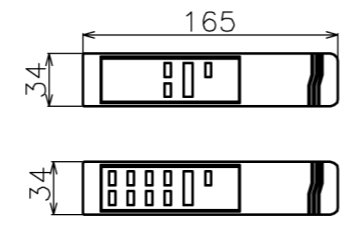

符号	日付	変更履歴	担当	確認	承認

マウントブラケット S=1/5

巻き上げ時 S=1/5

リモコン受光部 S=1/5

リモコン送信機 S=1/5

- 定格電圧 AC 100V 50/60Hz
- 消費電力 モーター回転時：4.8W、待機時：0.3W

マウントブラケット： 全種類とも3個

製品の仕様及びデザインは予告なく変更する場合があります。

Date	13/03/18	尺度	1/5 1/10	単位	mm	機種名	BDR(ケース無し電動スクリーン)
株式会社 Theaterhouse						品名	ブラックマスク付き製品寸法図
						品番	

16:9

品番	サイズ 16:9(インチ)	全幅 W(mm)	スクリーン幅 SW(mm)	映写サイズ WW(mm)	スクリーン高さ SH(mm)	映写高さ WH(mm)	上黒部分 BH(mm)	全高さ H(mm)	重量 kg
BDR1771WHM	80	1896	1821	1771	(max)1920	996	874	(max)2016	5.1
BDR1771WHM-H2500	80	1896	1821	1771	(max)2404	996	1358	(max)2500	5.4
BDR1992WHM	90	2117	2042	1992	(max)1920	1121	749	(max)2016	5.5
BDR1992WHM-H2500	90	2117	2042	1992	(max)2404	1121	1233	(max)2500	6.0
BDR2214WHM	100	2339	2264	2214	(max)1920	1245	625	(max)2016	6.0
BDR2214WHM-H2500	100	2339	2264	2214	(max)2404	1245	1109	(max)2500	6.6
BDR2435WHM	110	2560	2485	2435	(max)1920	1370	500	(max)2016	7.8
BDR2435WHM-H2500	110	2560	2485	2435	(max)2404	1370	984	(max)2500	8.4
BDR2657WHM	120	2782	2707	2657	(max)1920	1495	375	(max)2016	8.7
BDR2657WHM-H2500	120	2782	2707	2657	(max)2400	1495	859	(max)2500	9.3
BDR2879WHM	130	3004	2929	2879	(max)1920	1619	251	(max)2016	9.0
BDR2879WHM-H2500	130	3004	2929	2879	(max)2404	1619	735	(max)2500	10.0
BDR3100WHM	140	3225	3150	3100	(max)1920	1744	126	(max)2016	9.0
BDR3100WHM-H2500	140	3225	3150	3100	(max)2404	1744	610	(max)2500	10.0
BDR3322WHM	150	3447	3372	3322	(max)1970	1869	51	(max)2066	10.0
BDR3322WHM-H2500	150	3447	3372	3322	(max)2404	1869	485	(max)2500	10.0