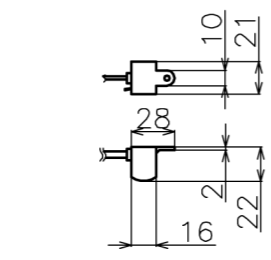

符号	日付	変更履歴	担当	確認	承認

マウントブラケット S=1/5

巻き上げ時 S=1/5

リモコン受光部 S=1/5

リモコン送信機 S=1/5

- 定格電圧 AC 100V 50/60Hz
- 消費電力 モーター回転時：4.8W、待機時：0.3W

マウントブラケット： 全種類とも3個

製品の仕様及びデザインは予告なく変更する場合があります。

Date	13/03/18	尺度	1/5 1/10	単位	mm	機種名	BDR(ケース無し電動スクリーン)
株式会社						品名	ブラックマスク付き製品寸法図
Theaterhouse						品番	

16:9

品番	サイズ 16:9(インチ)	全幅 W(mm)	スクリーン幅 SW(mm)	映写サイズ WW(mm)	スクリーン高さ SH(mm)	映写高さ WH(mm)	上黒部分 BH(mm)	全高さ H(mm)	重量 kg
BDR1771WHM	80	1896	1821	1771	(max)1920	996	874	(max)2016	5.1
BDR1771WHM-H2500	80	1896	1821	1771	(max)2404	996	1358	(max)2500	5.4
BDR1992WHM	90	2117	2042	1992	(max)1920	1121	749	(max)2016	5.5
BDR1992WHM-H2500	90	2117	2042	1992	(max)2404	1121	1233	(max)2500	6.0
BDR2214WHM	100	2339	2264	2214	(max)1920	1245	625	(max)2016	6.0
BDR2214WHM-H2500	100	2339	2264	2214	(max)2404	1245	1109	(max)2500	6.6
BDR2435WHM	110	2560	2485	2435	(max)1920	1370	500	(max)2016	7.8
BDR2435WHM-H2500	110	2560	2485	2435	(max)2404	1370	984	(max)2500	8.4
BDR2657WHM	120	2782	2707	2657	(max)1920	1495	375	(max)2016	8.7
BDR2657WHM-H2500	120	2782	2707	2657	(max)2400	1495	859	(max)2500	9.3
BDR2879WHM	130	3004	2929	2879	(max)1920	1619	251	(max)2016	9.0
BDR2879WHM-H2500	130	3004	2929	2879	(max)2404	1619	735	(max)2500	10.0
BDR3100WHM	140	3225	3150	3100	(max)1920	1744	126	(max)2016	9.0
BDR3100WHM-H2500	140	3225	3150	3100	(max)2404	1744	610	(max)2500	10.0
BDR3322WHM	150	3447	3372	3322	(max)1970	1869	51	(max)2066	10.0
BDR3322WHM-H2500	150	3447	3372	3322	(max)2404	1869	485	(max)2500	10.0