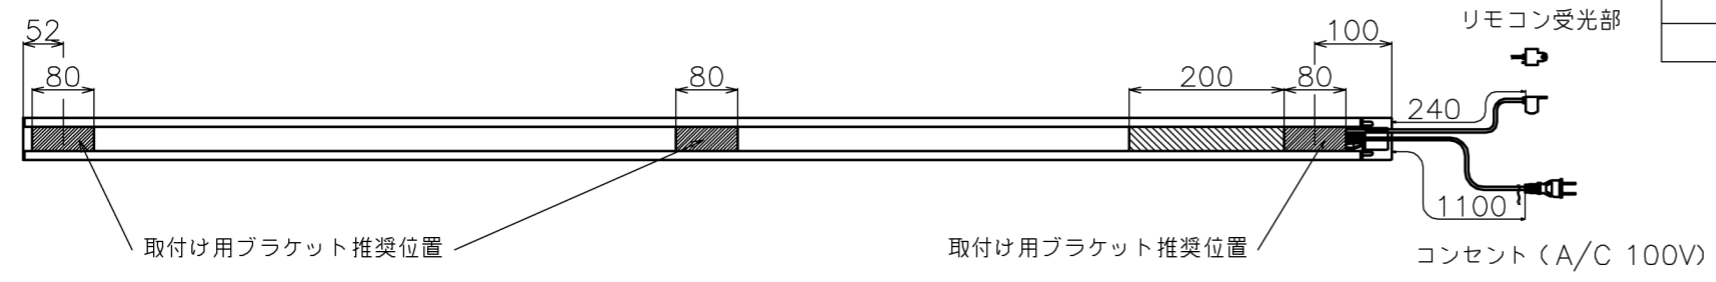

符号	日付	変更履歴	担当	確認	承認

マウントブラケット S=1/5

リモコン受光部 S=1/5

リモコン送信機 S=1/5

- 定格電圧 AC 100V 50/60Hz
- 消費電力 モーター回転時：4.8W、待機時：0.3W

マウントブラケット： 全種類とも3個

製品の仕様及びデザインは予告なく変更する場合があります。

Date	13/03/18	尺度	1/5 1/10	単位	mm	機種名	BDR(ケース無し電動スクリーン)
株式会社						品名	ブラックマスク付き製品寸法図
Theaterhouse						品番	