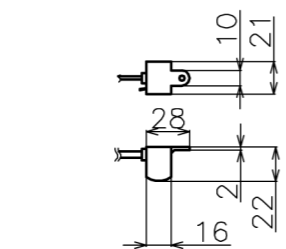

符号	日付	変更履歴	担当	確認	承認

マウントブラケット S=1/5

巻き上げ時 S=1/5

リモコン受光部 S=1/5

リモコン送信機 S=1/5

- 定格電圧 AC 100V 50/60Hz
- 消費電力 モーター回転時：4.8W、待機時：0.3W

マウントブラケット： 全種類とも3個

製品の仕様及びデザインは予告なく変更する場合があります。

Date	13/03/18	尺度	1/5 1/10	単位	mm	機種名	BDR(ケース無し電動スクリーン)
株式会社 Theaterhouse						品名	ブラックマスク付き製品寸法図
						品番	

16:9

品番	サイズ 16:9(インチ)	全幅 W(mm)	スクリーン幅 SW(mm)	映写サイズ WW(mm)	スクリーン高さ SH(mm)	映写高さ WH(mm)	上黒部分 BH(mm)	全高さ H(mm)	重量 kg
BDR1771WHM	80	1896	1821	1771	(max)1920	996	874	(max)2016	5.1
BDR1771WHM-H2500	80	1896	1821	1771	(max)2404	996	1358	(max)2500	5.4
BDR1992WHM	90	2117	2042	1992	(max)1920	1121	749	(max)2016	5.5
BDR1992WHM-H2500	90	2117	2042	1992	(max)2404	1121	1233	(max)2500	6.0
BDR2214WHM	100	2339	2264	2214	(max)1920	1245	625	(max)2016	6.0
BDR2214WHM-H2500	100	2339	2264	2214	(max)2404	1245	1109	(max)2500	6.6
BDR2435WHM	110	2560	2485	2435	(max)1920	1370	500	(max)2016	7.8
BDR2435WHM-H2500	110	2560	2485	2435	(max)2404	1370	984	(max)2500	8.4
BDR2657WHM	120	2782	2707	2657	(max)1920	1495	375	(max)2016	8.7
BDR2657WHM-H2500	120	2782	2707	2657	(max)2400	1495	859	(max)2500	9.3
BDR2879WHM	130	3004	2929	2879	(max)1920	1619	251	(max)2016	9.0
BDR2879WHM-H2500	130	3004	2929	2879	(max)2404	1619	735	(max)2500	10.0
BDR3100WHM	140	3225	3150	3100	(max)1920	1744	126	(max)2016	9.0
BDR3100WHM-H2500	140	3225	3150	3100	(max)2404	1744	610	(max)2500	10.0
BDR3322WHM	150	3447	3372	3322	(max)1970	1869	51	(max)2066	10.0
BDR3322WHM-H2500	150	3447	3372	3322	(max)2404	1869	485	(max)2500	10.0