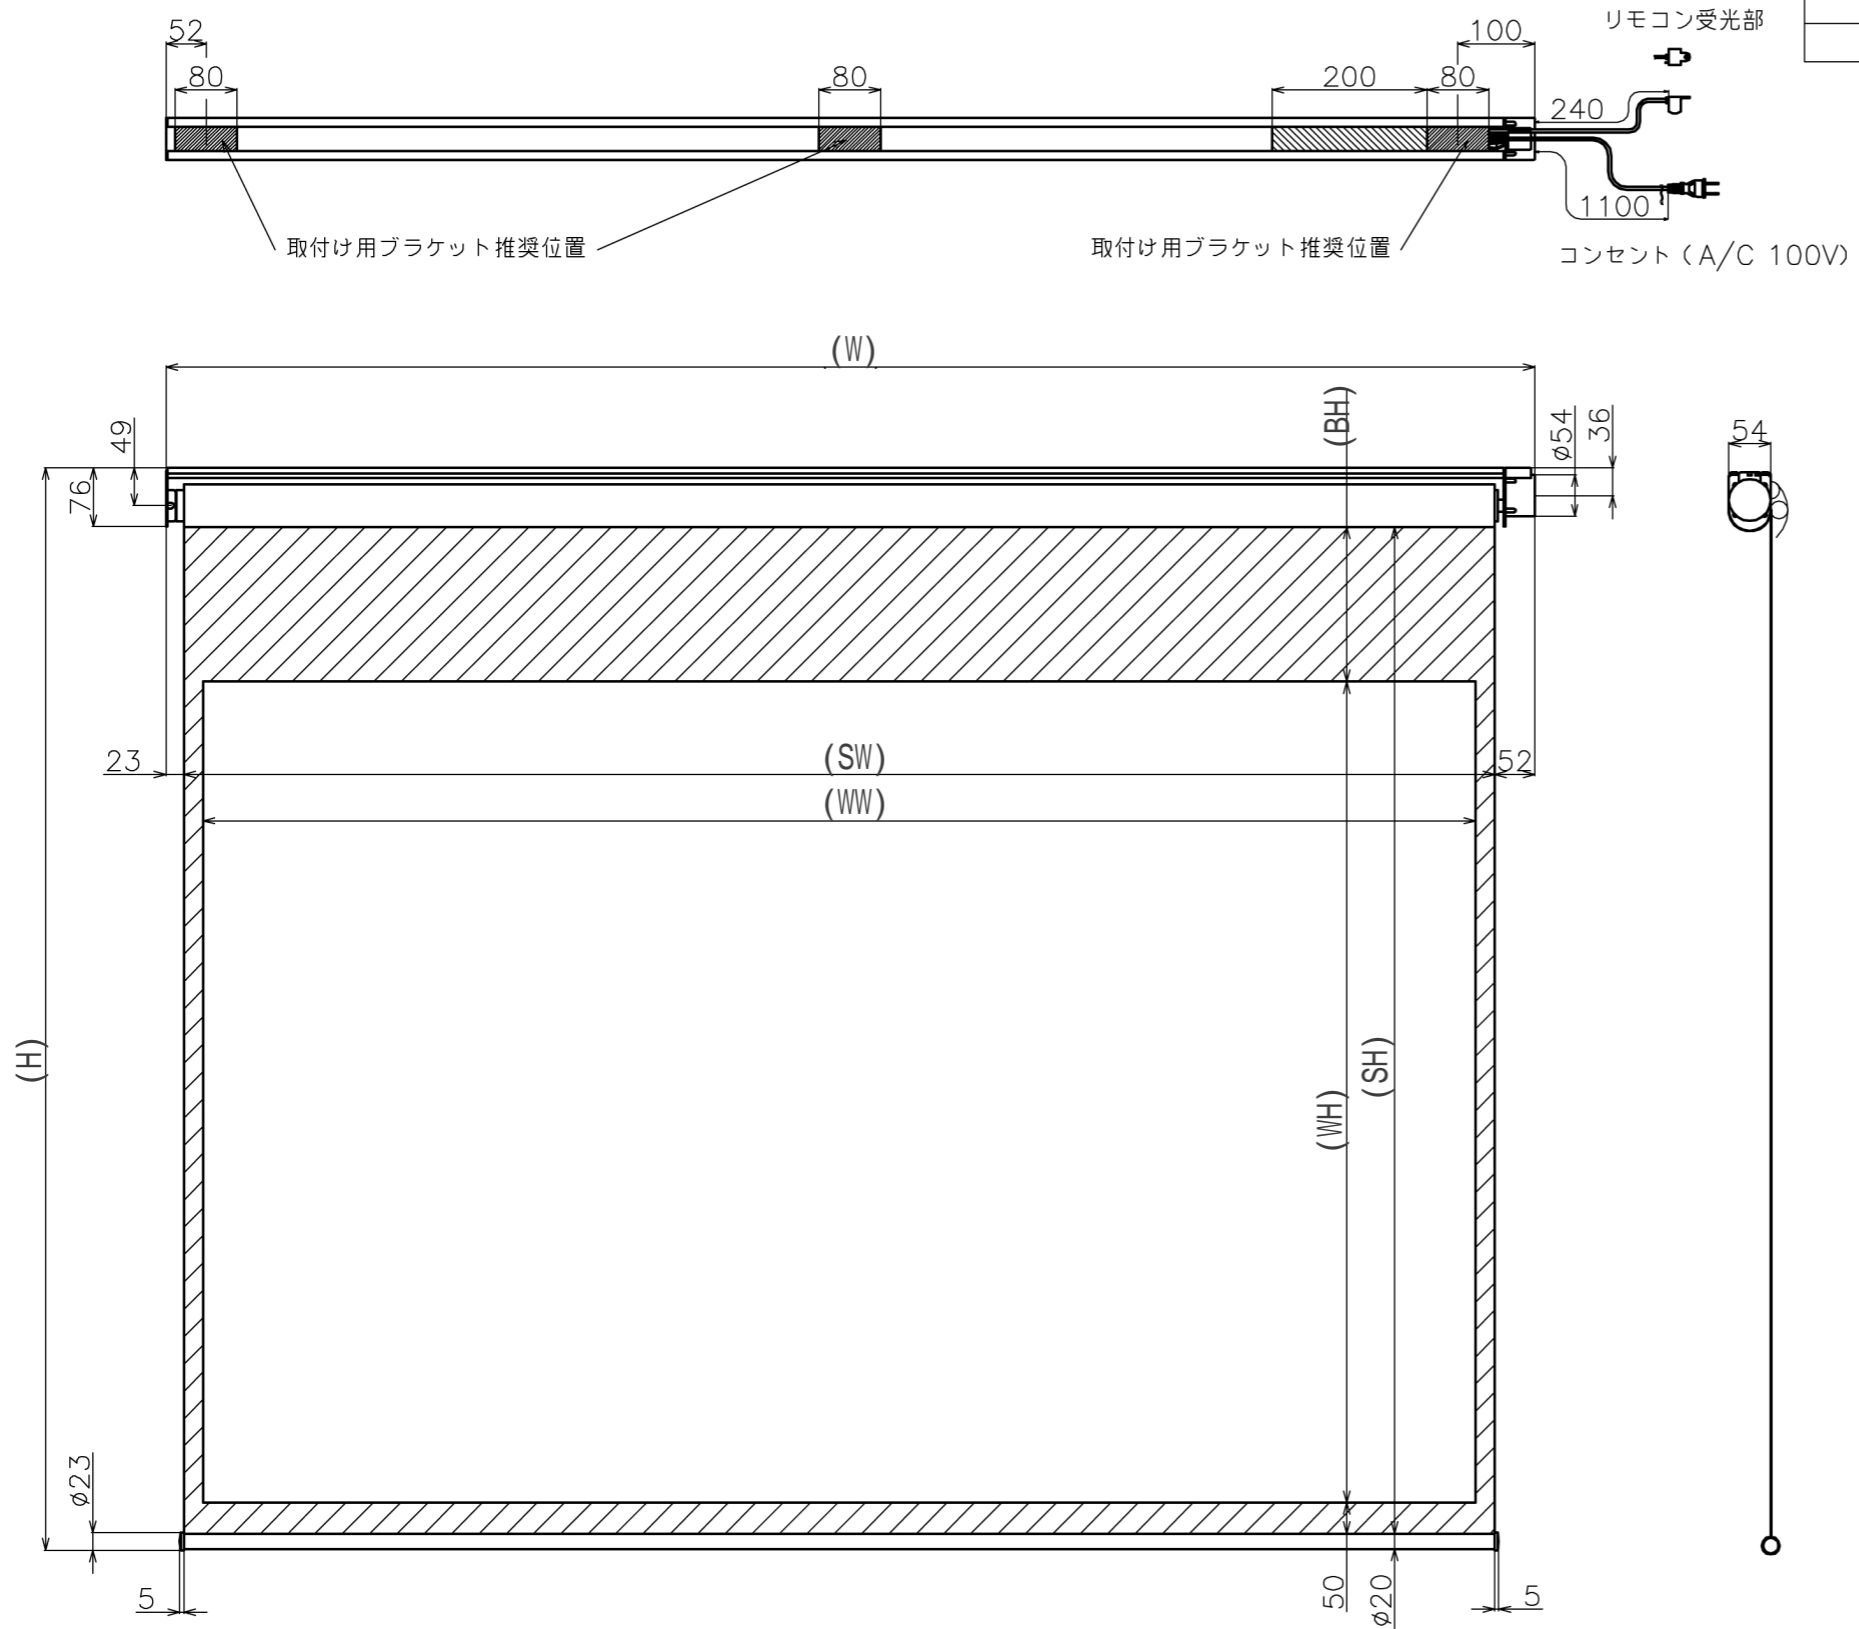

符号	日付	変更履歴	担当	確認	承認

マウントブラケット S=1/5

巻き上げ時 S=1/5

リモコン受光部 S=1/5

リモコン送信機 S=1/5

- 定格電圧 AC 100V 50/60Hz
- 消費電力 モーター回転時：4.8W、待機時：0.3W

マウントブラケット： 全種類とも3個

製品の仕様及びデザインは予告なく変更する場合があります。

Date	13/03/18	尺度	1/5 1/10	単位	mm	機種名	BDR(ケース無し電動スクリーン)
株式会社						品名	ブラックマスク付き製品寸法図
Theaterhouse						品番	

16:9

品番	サイズ 16:9(インチ)	全幅 W(mm)	スクリーン幅 SW(mm)	映写サイズ WW(mm)	スクリーン高さ SH(mm)	映写高さ WH(mm)	上黒部分 BH(mm)	全高さ H(mm)	重量 kg
BDR1771WHM	80	1896	1821	1771	(max)1920	996	874	(max)2016	5.1
BDR1771WHM-H2500	80	1896	1821	1771	(max)2404	996	1358	(max)2500	5.4
BDR1992WHM	90	2117	2042	1992	(max)1920	1121	749	(max)2016	5.5
BDR1992WHM-H2500	90	2117	2042	1992	(max)2404	1121	1233	(max)2500	6.0
BDR2214WHM	100	2339	2264	2214	(max)1920	1245	625	(max)2016	6.0
BDR2214WHM-H2500	100	2339	2264	2214	(max)2404	1245	1109	(max)2500	6.6
BDR2435WHM	110	2560	2485	2435	(max)1920	1370	500	(max)2016	7.8
BDR2435WHM-H2500	110	2560	2485	2435	(max)2404	1370	984	(max)2500	8.4
BDR2657WHM	120	2782	2707	2657	(max)1920	1495	375	(max)2016	8.7
BDR2657WHM-H2500	120	2782	2707	2657	(max)2400	1495	859	(max)2500	9.3
BDR2879WHM	130	3004	2929	2879	(max)1920	1619	251	(max)2016	9.0
BDR2879WHM-H2500	130	3004	2929	2879	(max)2404	1619	735	(max)2500	10.0
BDR3100WHM	140	3225	3150	3100	(max)1920	1744	126	(max)2016	9.0
BDR3100WHM-H2500	140	3225	3150	3100	(max)2404	1744	610	(max)2500	10.0
BDR3322WHM	150	3447	3372	3322	(max)1970	1869	51	(max)2066	10.0
BDR3322WHM-H2500	150	3447	3372	3322	(max)2404	1869	485	(max)2500	10.0