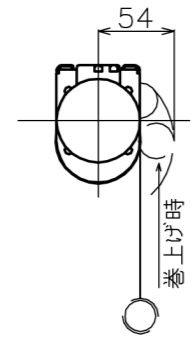

符号	日付	変更履歴	担当	確認	承認

マウントブラケット S=1/5

巻き上げ時 S=1/5

リモコン受光部 S=1/5

リモコン送信機 S=1/5

- 定格電圧 AC 100V 50/60Hz
- 消費電力 モーター回転時：4.8W、待機時：0.3W

マウントブラケット： 全種類とも3個

製品の仕様及びデザインは予告なく変更する場合があります。

Date	13/03/18	尺度	1/5 1/10	単位	mm	機種名	BDR(ケース無し電動スクリーン)
株式会社						品名	ブラックマスク付き製品寸法図
Theaterhouse						品番	

16:9

品番	サイズ 16:9(インチ)	全幅 W(mm)	スクリーン幅 SW(mm)	映写サイズ WW(mm)	スクリーン高さ SH(mm)	映写高さ WH(mm)	上黒部分 BH(mm)	全高さ H(mm)	重量 kg
BDR1771WHM	80	1896	1821	1771	(max)1920	996	874	(max)2016	5.1
BDR1771WHM-H2500	80	1896	1821	1771	(max)2404	996	1358	(max)2500	5.4
BDR1992WHM	90	2117	2042	1992	(max)1920	1121	749	(max)2016	5.5
BDR1992WHM-H2500	90	2117	2042	1992	(max)2404	1121	1233	(max)2500	6.0
BDR2214WHM	100	2339	2264	2214	(max)1920	1245	625	(max)2016	6.0
BDR2214WHM-H2500	100	2339	2264	2214	(max)2404	1245	1109	(max)2500	6.6
BDR2435WHM	110	2560	2485	2435	(max)1920	1370	500	(max)2016	7.8
BDR2435WHM-H2500	110	2560	2485	2435	(max)2404	1370	984	(max)2500	8.4
BDR2657WHM	120	2782	2707	2657	(max)1920	1495	375	(max)2016	8.7
BDR2657WHM-H2500	120	2782	2707	2657	(max)2400	1495	859	(max)2500	9.3
BDR2879WHM	130	3004	2929	2879	(max)1920	1619	251	(max)2016	9.0
BDR2879WHM-H2500	130	3004	2929	2879	(max)2404	1619	735	(max)2500	10.0
BDR3100WHM	140	3225	3150	3100	(max)1920	1744	126	(max)2016	9.0
BDR3100WHM-H2500	140	3225	3150	3100	(max)2404	1744	610	(max)2500	10.0
BDR3322WHM	150	3447	3372	3322	(max)1970	1869	51	(max)2066	10.0
BDR3322WHM-H2500	150	3447	3372	3322	(max)2404	1869	485	(max)2500	10.0