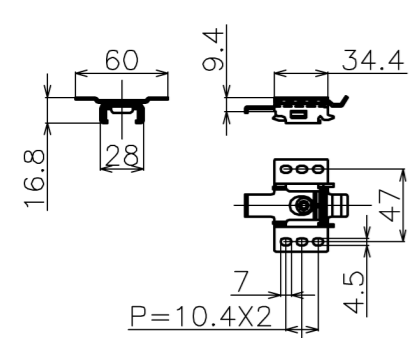

符号	日付	変更履歴	担当	確認	承認

マウントブラケット S=1/5

巻き上げ時 S=1/5

リモコン受光部 S=1/5

リモコン送信機 S=1/5

- 定格電圧 AC 100V 50/60Hz
- 消費電力 モーター回転時：4.8W、待機時：0.3W

マウントブラケット： 全種類とも3個

製品の仕様及びデザインは予告なく変更する場合があります。

Date	13/03/18	尺度	1/5 1/10	単位	mm	機種名	BDR(ケース無し電動スクリーン)
株式会社						品名	ブラックマスク付き製品寸法図
Theaterhouse						品番	

16:9

品番	サイズ 16:9(インチ)	全幅 W(mm)	スクリーン幅 SW(mm)	映写サイズ WW(mm)	スクリーン高さ SH(mm)	映写高さ WH(mm)	上黒部分 BH(mm)	全高さ H(mm)	重量 kg
BDR1771WHM	80	1896	1821	1771	(max)1920	996	874	(max)2016	5.1
BDR1771WHM-H2500	80	1896	1821	1771	(max)2404	996	1358	(max)2500	5.4
BDR1992WHM	90	2117	2042	1992	(max)1920	1121	749	(max)2016	5.5
BDR1992WHM-H2500	90	2117	2042	1992	(max)2404	1121	1233	(max)2500	6.0
BDR2214WHM	100	2339	2264	2214	(max)1920	1245	625	(max)2016	6.0
BDR2214WHM-H2500	100	2339	2264	2214	(max)2404	1245	1109	(max)2500	6.6
BDR2435WHM	110	2560	2485	2435	(max)1920	1370	500	(max)2016	7.8
BDR2435WHM-H2500	110	2560	2485	2435	(max)2404	1370	984	(max)2500	8.4
BDR2657WHM	120	2782	2707	2657	(max)1920	1495	375	(max)2016	8.7
BDR2657WHM-H2500	120	2782	2707	2657	(max)2400	1495	859	(max)2500	9.3
BDR2879WHM	130	3004	2929	2879	(max)1920	1619	251	(max)2016	9.0
BDR2879WHM-H2500	130	3004	2929	2879	(max)2404	1619	735	(max)2500	10.0
BDR3100WHM	140	3225	3150	3100	(max)1920	1744	126	(max)2016	9.0
BDR3100WHM-H2500	140	3225	3150	3100	(max)2404	1744	610	(max)2500	10.0
BDR3322WHM	150	3447	3372	3322	(max)1970	1869	51	(max)2066	10.0
BDR3322WHM-H2500	150	3447	3372	3322	(max)2404	1869	485	(max)2500	10.0