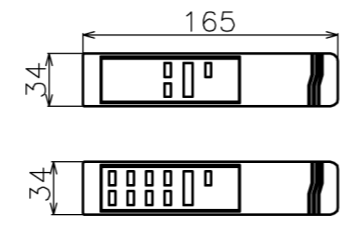

符号	日付	変更履歴	担当	確認	承認

マウントブラケット S=1/5

リモコン受光部 S=1/5

リモコン送信機 S=1/5

- 定格電圧 AC 100V 50/60Hz
- 消費電力 モーター回転時：4.8W、待機時：0.3W

マウントブラケット： 全種類とも3個

製品の仕様及びデザインは予告なく変更する場合があります。

Date	13/03/18	尺度	1/5 1/10	単位	mm	機種名	BDR(ケース無し電動スクリーン)
株式会社 Theaterhouse						品名	ブラックマスク付き製品寸法図
						品番	