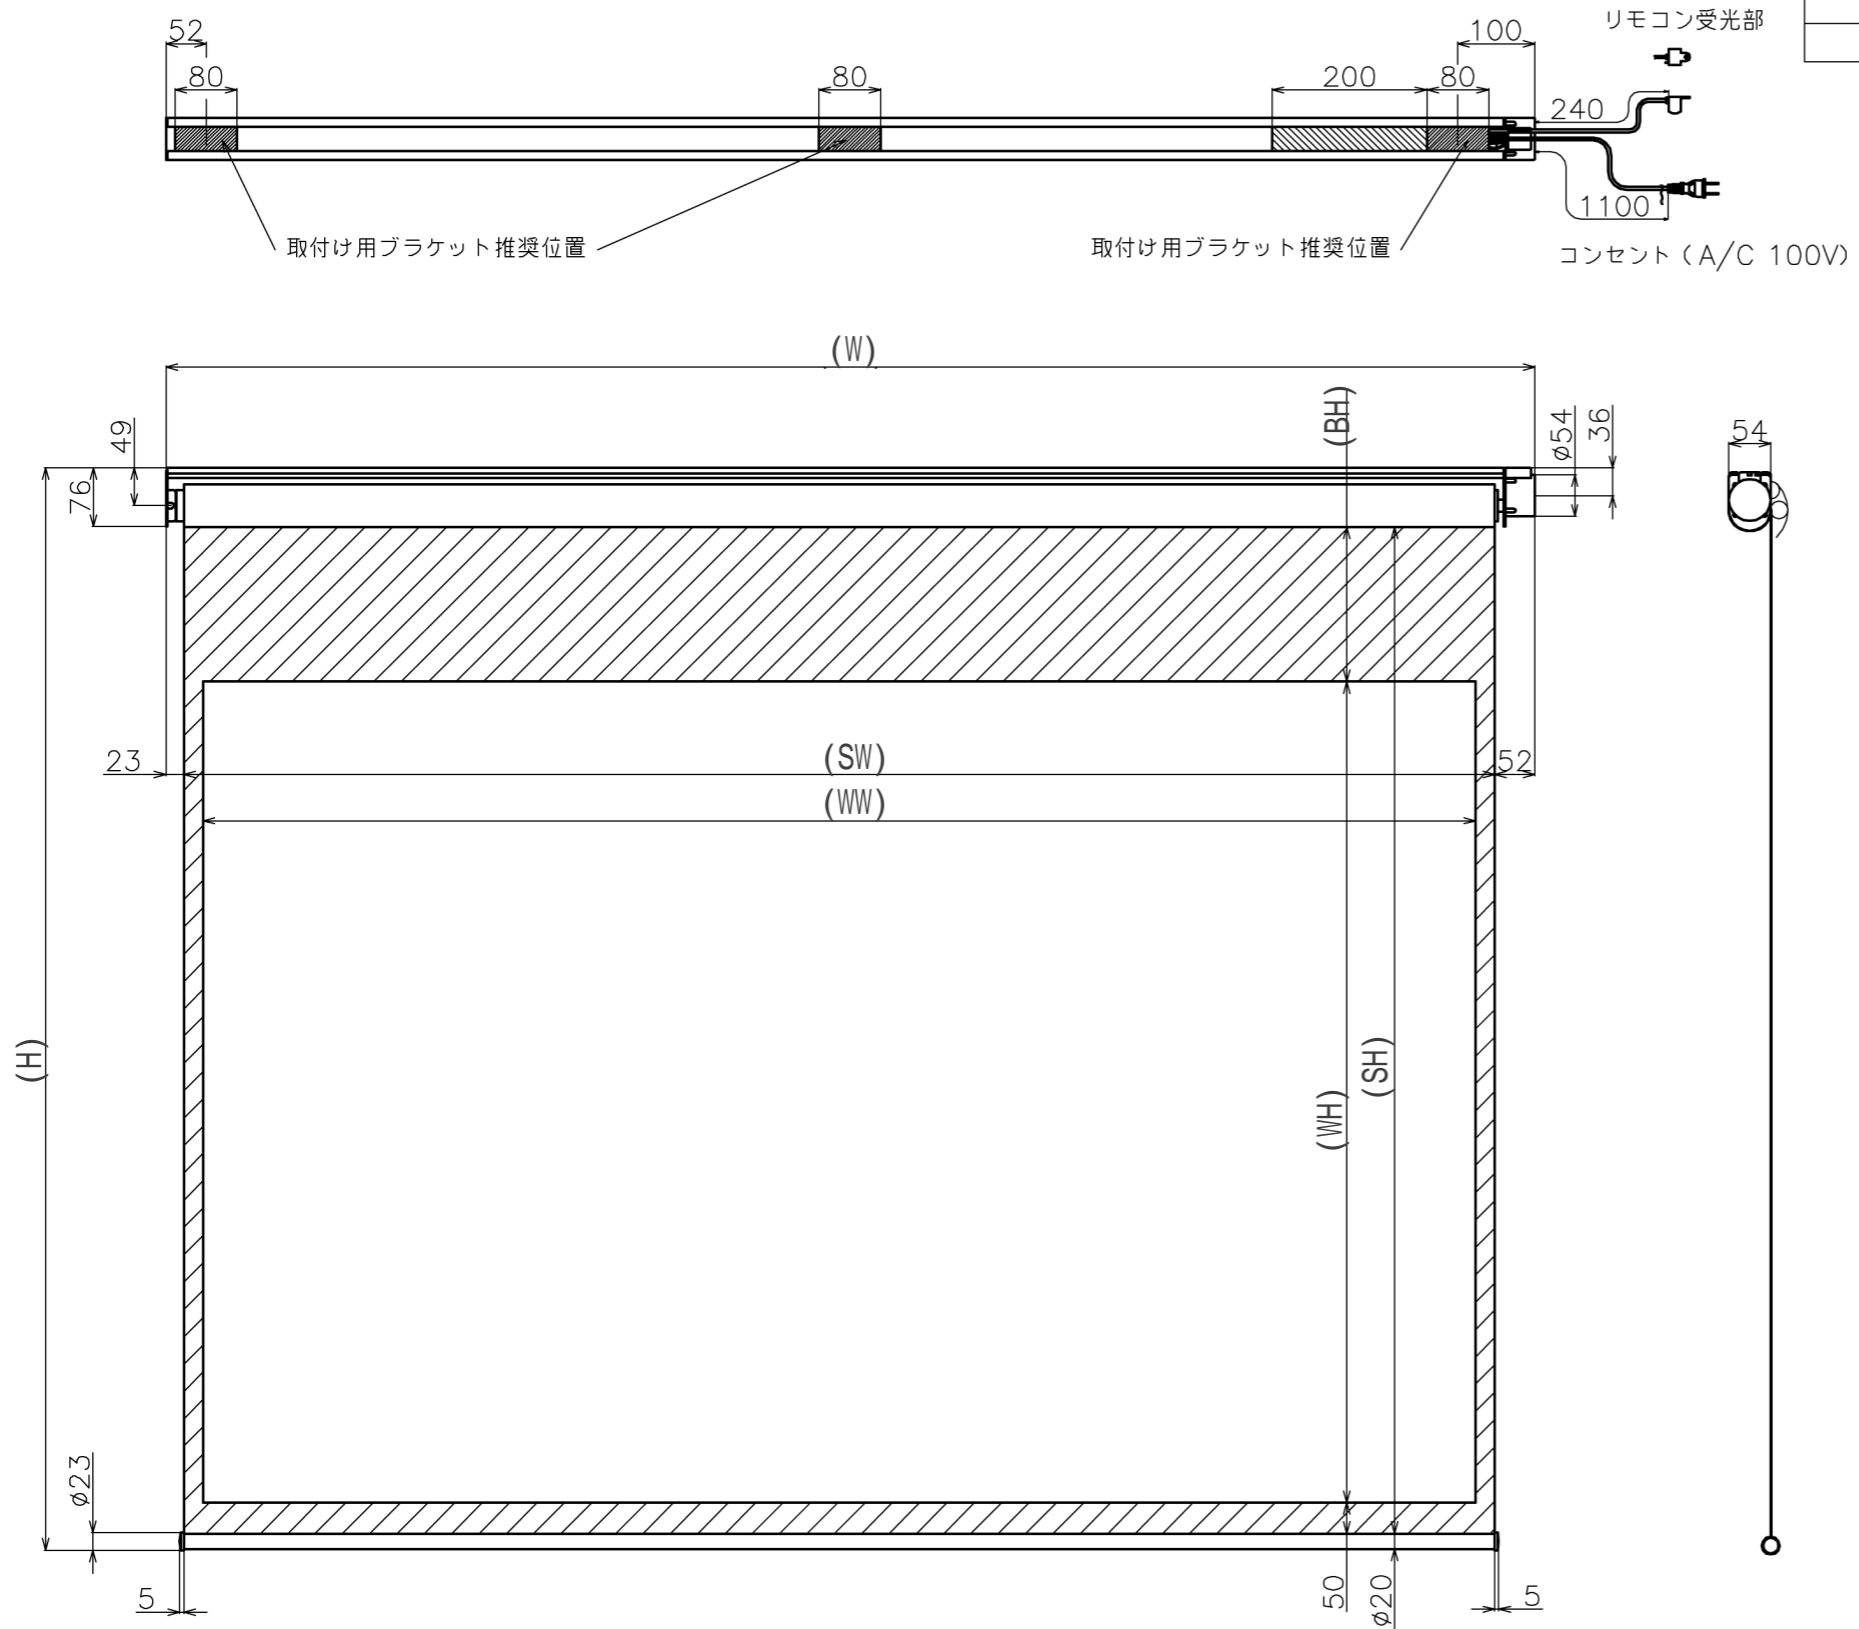

符号	日付	変更履歴	担当	確認	承認

マウントブラケット S=1/5

巻き上げ時 S=1/5

リモコン受光部 S=1/5

リモコン送信機 S=1/5

- 定格電圧 AC 100V 50/60Hz
- 消費電力 モーター回転時：4.8W、待機時：0.3W

マウントブラケット： 全種類とも3個

製品の仕様及びデザインは予告なく変更する場合があります。

Date	13/03/18	尺度	1/5 1/10	単位	mm	機種名	BDR(ケース無し電動スクリーン)
株式会社 Theaterhouse						品名	ブラックマスク付き製品寸法図
						品番	

16:9

品番	サイズ 16:9(インチ)	全幅 W(mm)	スクリーン幅 SW(mm)	映写サイズ WW(mm)	スクリーン高さ SH(mm)	映写高さ WH(mm)	上黒部分 BH(mm)	全高さ H(mm)	重量 kg
BDR1771WHM	80	1896	1821	1771	(max)1920	996	874	(max)2016	5.1
BDR1771WHM-H2500	80	1896	1821	1771	(max)2404	996	1358	(max)2500	5.4
BDR1992WHM	90	2117	2042	1992	(max)1920	1121	749	(max)2016	5.5
BDR1992WHM-H2500	90	2117	2042	1992	(max)2404	1121	1233	(max)2500	6.0
BDR2214WHM	100	2339	2264	2214	(max)1920	1245	625	(max)2016	6.0
BDR2214WHM-H2500	100	2339	2264	2214	(max)2404	1245	1109	(max)2500	6.6
BDR2435WHM	110	2560	2485	2435	(max)1920	1370	500	(max)2016	7.8
BDR2435WHM-H2500	110	2560	2485	2435	(max)2404	1370	984	(max)2500	8.4
BDR2657WHM	120	2782	2707	2657	(max)1920	1495	375	(max)2016	8.7
BDR2657WHM-H2500	120	2782	2707	2657	(max)2400	1495	859	(max)2500	9.3
BDR2879WHM	130	3004	2929	2879	(max)1920	1619	251	(max)2016	9.0
BDR2879WHM-H2500	130	3004	2929	2879	(max)2404	1619	735	(max)2500	10.0
BDR3100WHM	140	3225	3150	3100	(max)1920	1744	126	(max)2016	9.0
BDR3100WHM-H2500	140	3225	3150	3100	(max)2404	1744	610	(max)2500	10.0
BDR3322WHM	150	3447	3372	3322	(max)1970	1869	51	(max)2066	10.0
BDR3322WHM-H2500	150	3447	3372	3322	(max)2404	1869	485	(max)2500	10.0