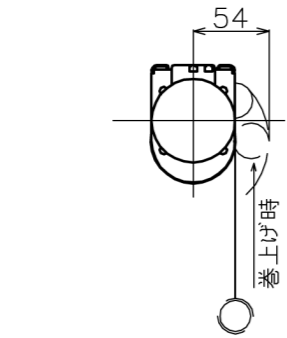

符号	日付	変更履歴	担当	確認	承認

マウントブラケット S=1/5

巻き上げ時 S=1/5

リモコン受光部 S=1/5

リモコン送信機 S=1/5

- 定格電圧 AC 100V 50/60Hz
- 消費電力 モーター回転時：4.8W、待機時：0.3W

マウントブラケット： 全種類とも3個

製品の仕様及びデザインは予告なく変更する場合があります。

Date	13/03/18	尺度	1/5 1/10	単位	mm	機種名	BDR(ケース無し電動スクリーン)
株式会社 Theaterhouse						品名	ブラックマスク付き製品寸法図
						品番	

16:9

品番	サイズ 16:9(インチ)	全幅 W(mm)	スクリーン幅 SW(mm)	映写サイズ WW(mm)	スクリーン高さ SH(mm)	映写高さ WH(mm)	上黒部分 BH(mm)	全高さ H(mm)	重量 kg
BDR1771WHM	80	1896	1821	1771	(max)1920	996	874	(max)2016	5.1
BDR1771WHM-H2500	80	1896	1821	1771	(max)2404	996	1358	(max)2500	5.4
BDR1992WHM	90	2117	2042	1992	(max)1920	1121	749	(max)2016	5.5
BDR1992WHM-H2500	90	2117	2042	1992	(max)2404	1121	1233	(max)2500	6.0
BDR2214WHM	100	2339	2264	2214	(max)1920	1245	625	(max)2016	6.0
BDR2214WHM-H2500	100	2339	2264	2214	(max)2404	1245	1109	(max)2500	6.6
BDR2435WHM	110	2560	2485	2435	(max)1920	1370	500	(max)2016	7.8
BDR2435WHM-H2500	110	2560	2485	2435	(max)2404	1370	984	(max)2500	8.4
BDR2657WHM	120	2782	2707	2657	(max)1920	1495	375	(max)2016	8.7
BDR2657WHM-H2500	120	2782	2707	2657	(max)2400	1495	859	(max)2500	9.3
BDR2879WHM	130	3004	2929	2879	(max)1920	1619	251	(max)2016	9.0
BDR2879WHM-H2500	130	3004	2929	2879	(max)2404	1619	735	(max)2500	10.0
BDR3100WHM	140	3225	3150	3100	(max)1920	1744	126	(max)2016	9.0
BDR3100WHM-H2500	140	3225	3150	3100	(max)2404	1744	610	(max)2500	10.0
BDR3322WHM	150	3447	3372	3322	(max)1970	1869	51	(max)2066	10.0
BDR3322WHM-H2500	150	3447	3372	3322	(max)2404	1869	485	(max)2500	10.0