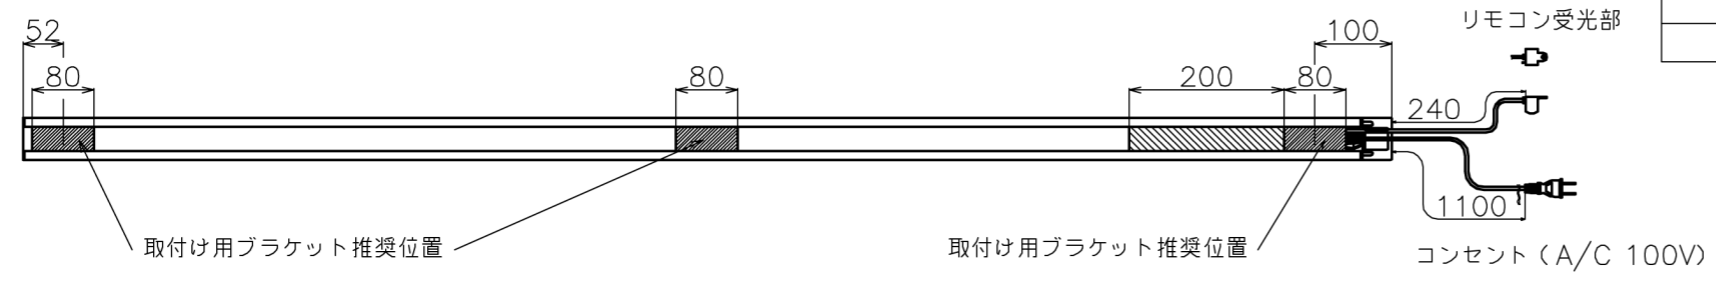

符号	日付	変更履歴	担当	確認	承認

マウントブラケット S=1/5

リモコン受光部 S=1/5

リモコン送信機 S=1/5

- 定格電圧 AC 100V 50/60Hz
- 消費電力 モーター回転時：4.8W、待機時：0.3W

マウントブラケット： 全種類とも3個

製品の仕様及びデザインは予告なく変更する場合があります。

Date	13/03/18	尺度	1/5 1/10	単位	mm	機種名	BDR(ケース無し電動スクリーン)
株式会社 Theaterhouse						品名	ブラックマスク付き製品寸法図
						品番	