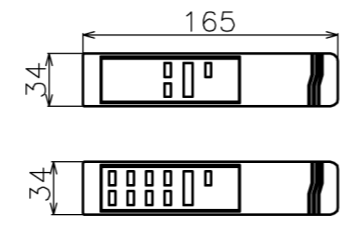

符号	日付	変更履歴	担当	確認	承認

マウントブラケット S=1/5

巻き上げ時 S=1/5

リモコン受光部 S=1/5

リモコン送信機 S=1/5

- 定格電圧 AC 100V 50/60Hz
- 消費電力 モーター回転時：4.8W、待機時：0.3W

マウントブラケット： 全種類とも3個

製品の仕様及びデザインは予告なく変更する場合があります。

Date	13/03/18	尺度	1/5 1/10	単位	mm	機種名	BDR(ケース無し電動スクリーン)
株式会社						品名	ブラックマスク付き製品寸法図
Theaterhouse						品番	

16:9

品番	サイズ 16:9(インチ)	全幅 W(mm)	スクリーン幅 SW(mm)	映写サイズ WW(mm)	スクリーン高さ SH(mm)	映写高さ WH(mm)	上黒部分 BH(mm)	全高さ H(mm)	重量 kg
BDR1771WHM	80	1896	1821	1771	(max)1920	996	874	(max)2016	5.1
BDR1771WHM-H2500	80	1896	1821	1771	(max)2404	996	1358	(max)2500	5.4
BDR1992WHM	90	2117	2042	1992	(max)1920	1121	749	(max)2016	5.5
BDR1992WHM-H2500	90	2117	2042	1992	(max)2404	1121	1233	(max)2500	6.0
BDR2214WHM	100	2339	2264	2214	(max)1920	1245	625	(max)2016	6.0
BDR2214WHM-H2500	100	2339	2264	2214	(max)2404	1245	1109	(max)2500	6.6
BDR2435WHM	110	2560	2485	2435	(max)1920	1370	500	(max)2016	7.8
BDR2435WHM-H2500	110	2560	2485	2435	(max)2404	1370	984	(max)2500	8.4
BDR2657WHM	120	2782	2707	2657	(max)1920	1495	375	(max)2016	8.7
BDR2657WHM-H2500	120	2782	2707	2657	(max)2400	1495	859	(max)2500	9.3
BDR2879WHM	130	3004	2929	2879	(max)1920	1619	251	(max)2016	9.0
BDR2879WHM-H2500	130	3004	2929	2879	(max)2404	1619	735	(max)2500	10.0
BDR3100WHM	140	3225	3150	3100	(max)1920	1744	126	(max)2016	9.0
BDR3100WHM-H2500	140	3225	3150	3100	(max)2404	1744	610	(max)2500	10.0
BDR3322WHM	150	3447	3372	3322	(max)1970	1869	51	(max)2066	10.0
BDR3322WHM-H2500	150	3447	3372	3322	(max)2404	1869	485	(max)2500	10.0