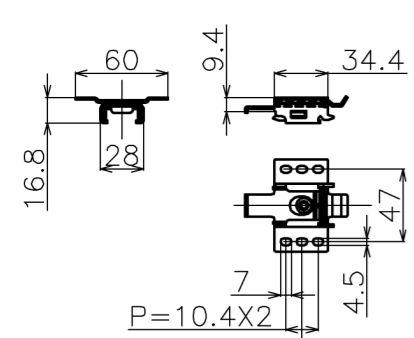

符号	日付	変更履歴	担当	確認	承認

マウントブラケット S=1/5

巻き上げ時 S=1/5

リモコン受光部 S=1/5

リモコン送信機 S=1/5

- 定格電圧 AC 100V 50/60Hz
- 消費電力 モーター回転時：4.8W、待機時：0.3W

マウントブラケット： 全種類とも3個

製品の仕様及びデザインは予告なく変更する場合があります。

Date	13/03/18	尺度	1/5 1/10	単位	mm	機種名	BDR(ケース無し電動スクリーン)
株式会社 Theaterhouse						品名	ブラックマスク付き製品寸法図
						品番	

16:9

品番	サイズ 16:9(インチ)	全幅 W(mm)	スクリーン幅 SW(mm)	映写サイズ WW(mm)	スクリーン高さ SH(mm)	映写高さ WH(mm)	上黒部分 BH(mm)	全高さ H(mm)	重量 kg
BDR1771WHM	80	1896	1821	1771	(max)1920	996	874	(max)2016	5.1
BDR1771WHM-H2500	80	1896	1821	1771	(max)2404	996	1358	(max)2500	5.4
BDR1992WHM	90	2117	2042	1992	(max)1920	1121	749	(max)2016	5.5
BDR1992WHM-H2500	90	2117	2042	1992	(max)2404	1121	1233	(max)2500	6.0
BDR2214WHM	100	2339	2264	2214	(max)1920	1245	625	(max)2016	6.0
BDR2214WHM-H2500	100	2339	2264	2214	(max)2404	1245	1109	(max)2500	6.6
BDR2435WHM	110	2560	2485	2435	(max)1920	1370	500	(max)2016	7.8
BDR2435WHM-H2500	110	2560	2485	2435	(max)2404	1370	984	(max)2500	8.4
BDR2657WHM	120	2782	2707	2657	(max)1920	1495	375	(max)2016	8.7
BDR2657WHM-H2500	120	2782	2707	2657	(max)2400	1495	859	(max)2500	9.3
BDR2879WHM	130	3004	2929	2879	(max)1920	1619	251	(max)2016	9.0
BDR2879WHM-H2500	130	3004	2929	2879	(max)2404	1619	735	(max)2500	10.0
BDR3100WHM	140	3225	3150	3100	(max)1920	1744	126	(max)2016	9.0
BDR3100WHM-H2500	140	3225	3150	3100	(max)2404	1744	610	(max)2500	10.0
BDR3322WHM	150	3447	3372	3322	(max)1970	1869	51	(max)2066	10.0
BDR3322WHM-H2500	150	3447	3372	3322	(max)2404	1869	485	(max)2500	10.0