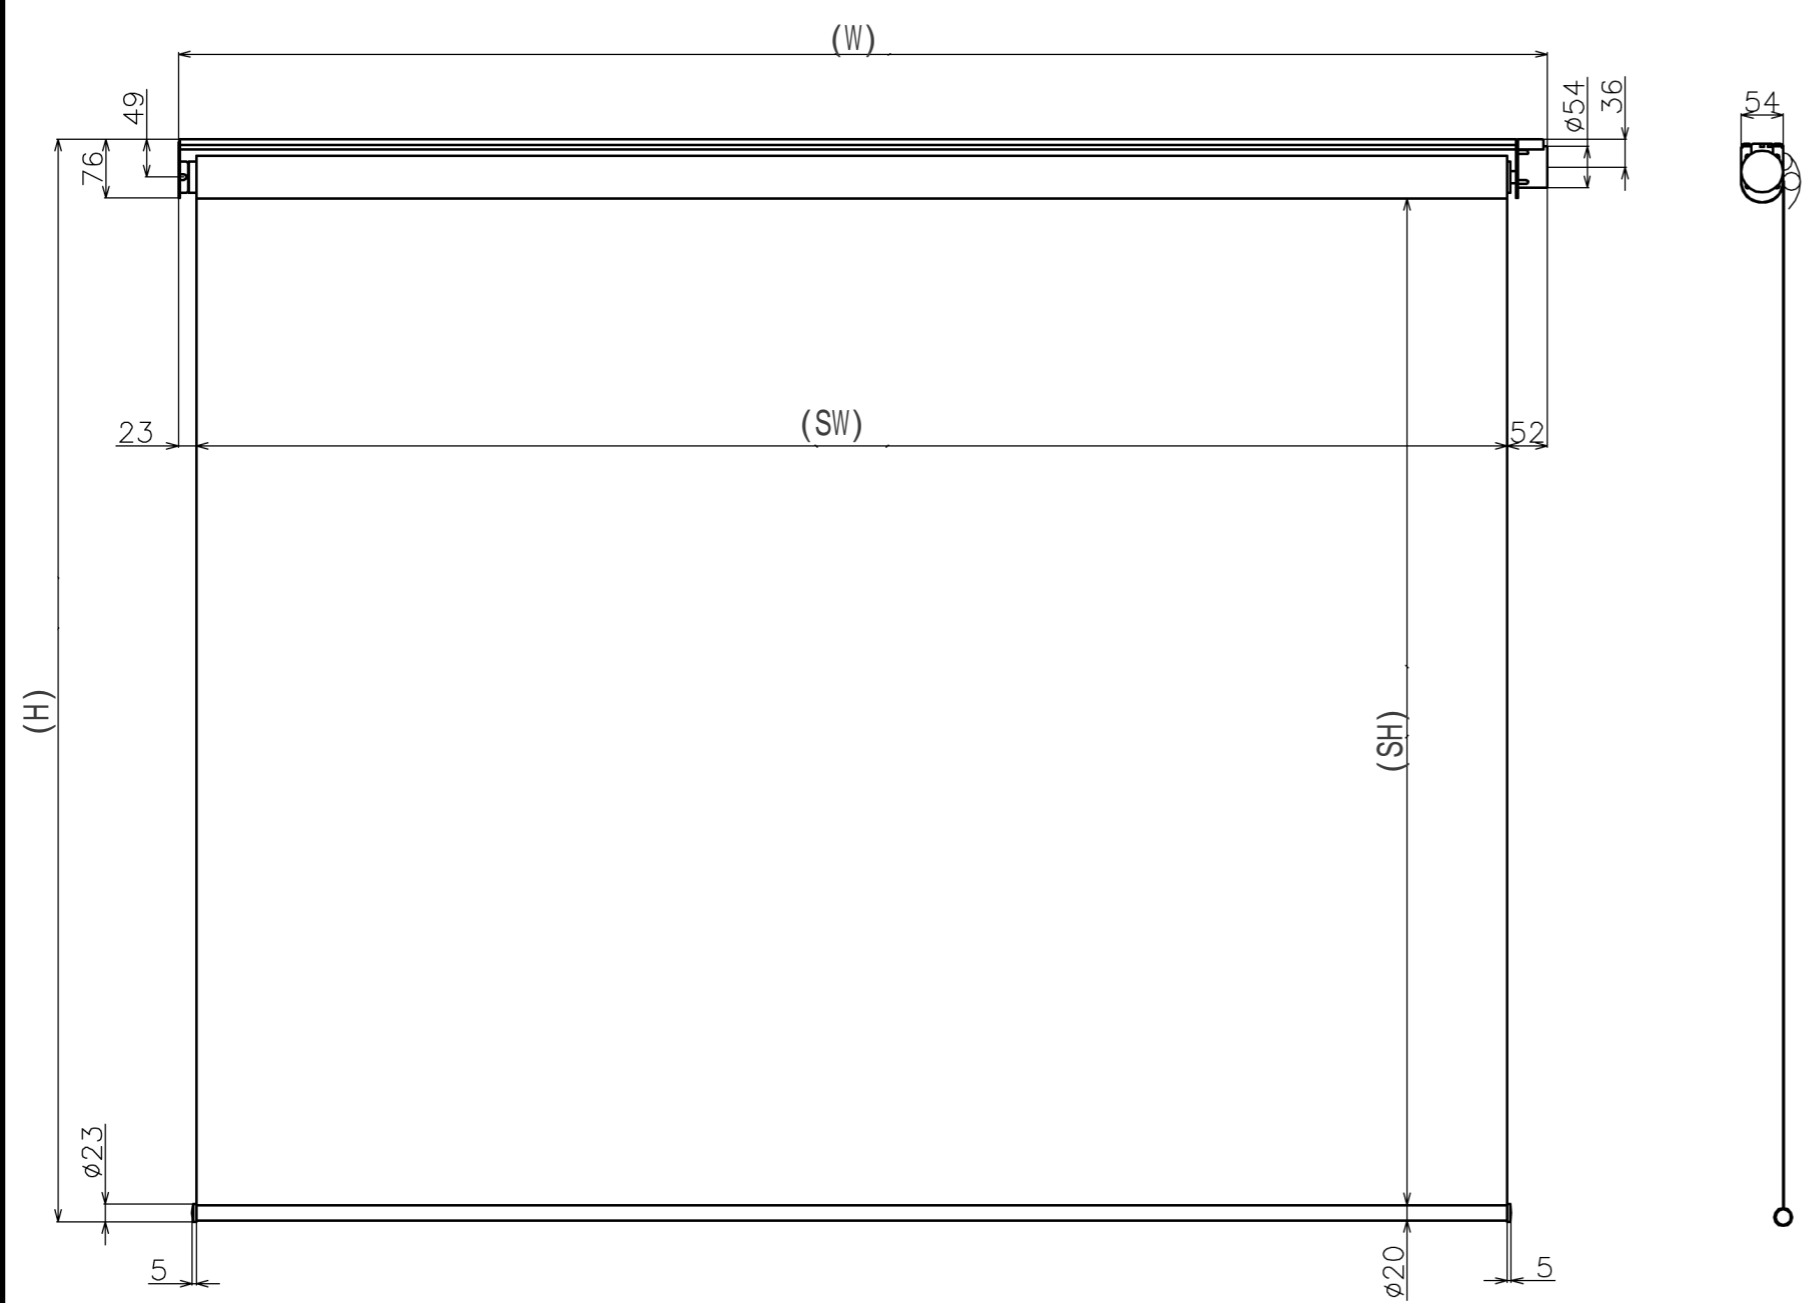

符号	日付	変更履歴	担当	確認	承認

マウントブラケット S=1/5

リモコン受光部 S=1/5

リモコン送信機 S=1/5

巻き上げ時 S=1/5

マウントブラケット： 全種類とも3個

製品の仕様及びデザインは予告なく変更する場合があります。

Date	13/03/18	尺度	1/5 1/10	単位	mm	機種名	BDR(ケース無し電動スクリーン)
品名	ブラックマスクなし製品寸法図						
品番							

16:10

品番	サイズ 16:10(インチ)	全幅 W(mm)	スクリーン幅 SW(mm)	映写サイズ WW(mm)	スクリーン高さ SH(mm)	映写高さ WH(mm)	全高さ H(mm)	重量 kg
WDR1723FHD	80	1798	1723	1723	(max)1920	(max)1920	(max)2016	5.1
WDR1723FHD-H2500	80	1798	1723	1723	(max)2404	(max)2404	(max)2500	5.4
WDR1939FHD	90	2014	1939	1939	(max)1920	(max)1920	(max)2016	5.5
WDR1939FHD-H2500	90	2014	1939	1939	(max)2404	(max)2404	(max)2500	5.9
WDR2154FHD	100	2229	2154	2154	(max)1920	(max)1920	(max)2016	6.1
WDR2154FHD-H2500	100	2229	2154	2154	(max)2404	(max)2404	(max)2500	6.6
WDR2369FHD	110	2444	2369	2369	(max)1920	(max)1920	(max)2016	6.6
WDR2369FHD-H2500	110	2444	2369	2369	(max)2404	(max)2404	(max)2500	7.1
WDR2585FHD	120	2660	2585	2585	(max)1920	(max)1920	(max)2016	8.5
WDR2585FHD-H2500	120	2660	2585	2585	(max)2404	(max)2404	(max)2500	9.0
WDR2800FHD	130	2875	2800	2800	(max)1920	(max)1920	(max)2016	9.4
WDR2800FHD-H2500	130	2875	2800	2800	(max)2404	(max)2404	(max)2500	9.9
WDR3015FHD	140	3090	3015	3015	(max)1920	(max)1920	(max)2016	9.9
WDR3015FHD-H2500	140	3090	3015	3015	(max)2404	(max)2404	(max)2500	10.6
WDR3231FHD-H2500	150	3306	3231	3231	(max)2404	(max)2404	(max)2500	11.3