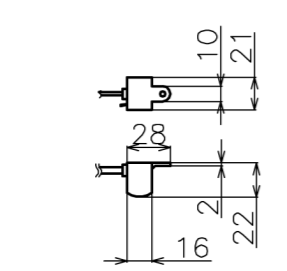

リモコン受光部 S=1/5