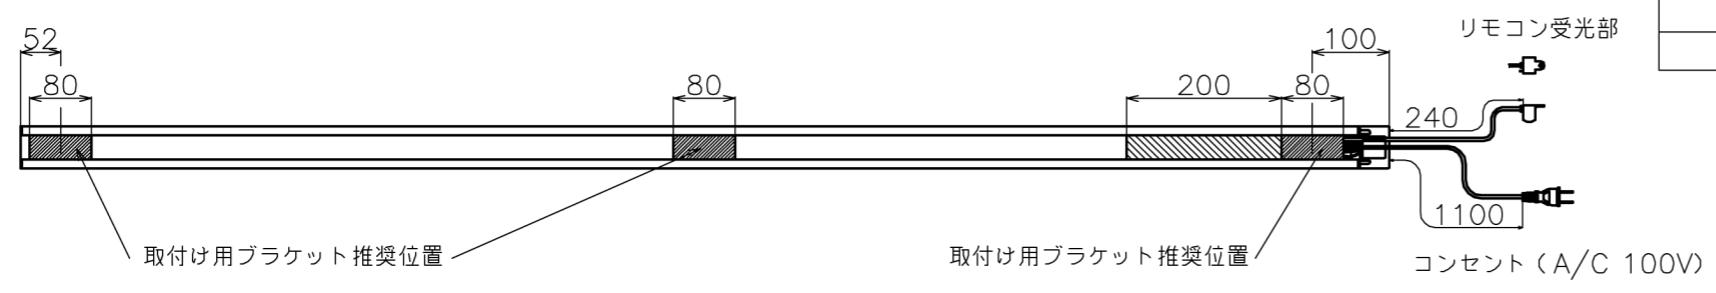

符号	日付	変更履歴	担当	確認	承認

マウントブラケット S=1/5

リモコン受光部 S=1/5

リモコン送信機 S=1/5

巻き上げ時 S=1/5

マウントブラケット： 全種類とも3個

製品の仕様及びデザインは予告なく変更する場合があります。

Date	13/03/18	尺度	1/5 1/10	単位	mm	機種名	BDR(ケース無し電動スクリーン)
株式会社						品名	ブラックマスクなし製品寸法図
<b>Theaterhouse</b>						品番	

## 16:9

品番	サイズ 16:9(インチ)	全幅 W(mm)	スクリーン幅 SW(mm)	映写サイズ WW(mm)	スクリーン高さ SH(mm)	映写高さ WH(mm)	全高さ H(mm)	重量 kg
BDR1550FHD	70	1625	1550	1550	(max)1920	(max)1920	(max)2016	4.6
BDR1550FHD-H2500	70	1625	1550	1550	(max)2404	(max)2404	(max)2500	5.0
BDR1780FHD	80	1855	1780	1780	(max)1920	(max)1920	(max)2016	5.0
BDR1780FHD-H2500	80	1855	1780	1780	(max)2404	(max)2404	(max)2500	5.6
BDR2000FHD	90	2075	2000	2000	(max)1920	(max)1920	(max)2016	5.4
BDR2000FHD-H2500	90	2075	2000	2000	(max)2404	(max)2404	(max)2500	6.1
BDR2220FHD	100	2295	2220	2220	(max)1920	(max)1920	(max)2016	5.9
BDR2220FHD-H2500	100	2295	2220	2220	(max)2404	(max)2404	(max)2500	6.7
BDR2440FHD	110	2515	2440	2440	(max)1920	(max)1920	(max)2016	6.3
BDR2440FHD-H2500	110	2515	2440	2440	(max)2404	(max)2404	(max)2500	8.6
BDR2660FHD	120	2735	2660	2660	(max)1920	(max)1920	(max)2016	8.5
BDR2660FHD-H2500	120	2735	2660	2660	(max)2404	(max)2404	(max)2500	9.5
BDR2880FHD	130	2955	2880	2880	(max)1920	(max)1920	(max)2016	9.1
BDR2880FHD-H2500	130	2955	2880	2880	(max)2404	(max)2404	(max)2500	10.2
BDR3100FHD	140	3175	3100	3100	(max)1920	(max)1920	(max)2016	9.7
BDR3100FHD-H2500	140	3175	3100	3100	(max)2404	(max)2404	(max)2500	10.8
BDR3330FHD	150	3405	3330	3330	(max)1920	(max)1920	(max)2016	10.3
BDR3330FHD-H2500	150	3405	3330	3330	(max)2404	(max)2404	(max)2500	11.6