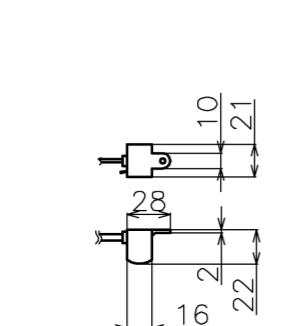

リモコン受光部 S=1/5