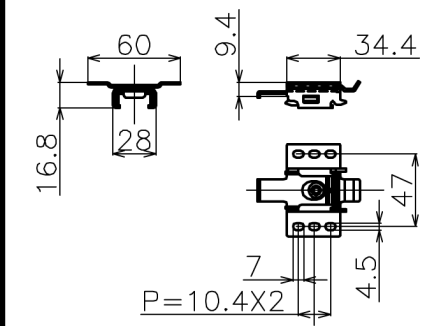

符号	日付	変更履歴	担当	確認	承認

マウントブラケット S=1/5