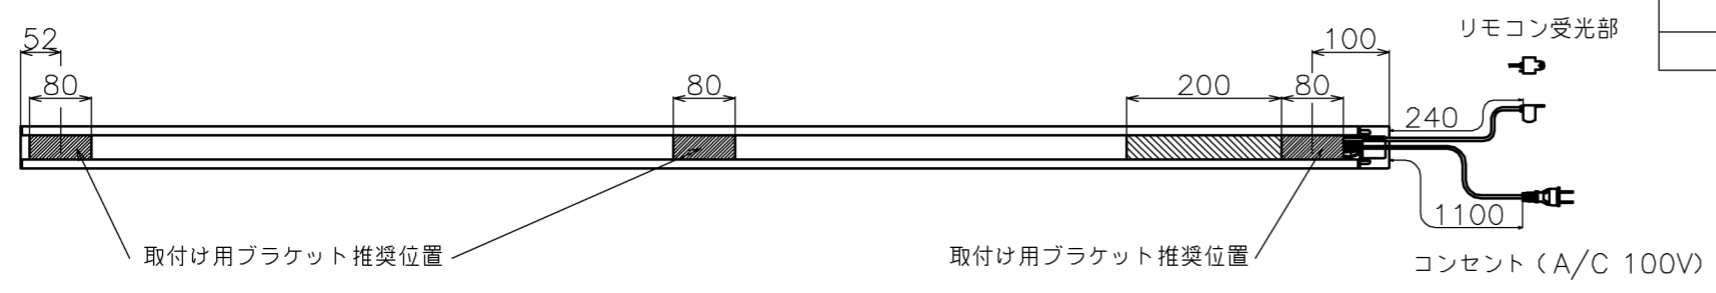

符号	日付	変更履歴	担当	確認	承認

マウントブラケット S=1/5

リモコン受光部 S=1/5

リモコン送信機 S=1/5

巻き上げ時 S=1/5

マウントブラケット： 全種類とも3個

製品の仕様及びデザインは予告なく変更する場合があります。

Date	13/03/18	尺度	1/5 1/10	単位	mm	機種名	BDR(ケース無し電動スクリーン)
品名	ブラックマスクなし製品寸法図						
品番							

株式会社
Theaterhouse

16:9

品番	サイズ 16:9(インチ)	全幅 W(mm)	スクリーン幅 SW(mm)	映写サイズ WW(mm)	スクリーン高さ SH(mm)	映写高さ WH(mm)	全高さ H(mm)	重量 kg
BDR1550FHD	70	1625	1550	1550	(max)1920	(max)1920	(max)2016	4.6
BDR1550FHD-H2500	70	1625	1550	1550	(max)2404	(max)2404	(max)2500	5.0
BDR1780FHD	80	1855	1780	1780	(max)1920	(max)1920	(max)2016	5.0
BDR1780FHD-H2500	80	1855	1780	1780	(max)2404	(max)2404	(max)2500	5.6
BDR2000FHD	90	2075	2000	2000	(max)1920	(max)1920	(max)2016	5.4
BDR2000FHD-H2500	90	2075	2000	2000	(max)2404	(max)2404	(max)2500	6.1
BDR2220FHD	100	2295	2220	2220	(max)1920	(max)1920	(max)2016	5.9
BDR2220FHD-H2500	100	2295	2220	2220	(max)2404	(max)2404	(max)2500	6.7
BDR2440FHD	110	2515	2440	2440	(max)1920	(max)1920	(max)2016	6.3
BDR2440FHD-H2500	110	2515	2440	2440	(max)2404	(max)2404	(max)2500	8.6
BDR2660FHD	120	2735	2660	2660	(max)1920	(max)1920	(max)2016	8.5
BDR2660FHD-H2500	120	2735	2660	2660	(max)2404	(max)2404	(max)2500	9.5
BDR2880FHD	130	2955	2880	2880	(max)1920	(max)1920	(max)2016	9.1
BDR2880FHD-H2500	130	2955	2880	2880	(max)2404	(max)2404	(max)2500	10.2
BDR3100FHD	140	3175	3100	3100	(max)1920	(max)1920	(max)2016	9.7
BDR3100FHD-H2500	140	3175	3100	3100	(max)2404	(max)2404	(max)2500	10.8
BDR3330FHD	150	3405	3330	3330	(max)1920	(max)1920	(max)2016	10.3
BDR3330FHD-H2500	150	3405	3330	3330	(max)2404	(max)2404	(max)2500	11.6