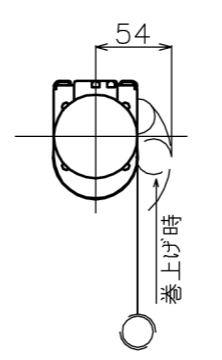

符号	日付	変更履歴	担当	確認	承認

マウントブラケット S=1/5

リモコン受光部 S=1/5

リモコン送信機 S=1/5

巻き上げ時 S=1/5

マウントブラケット： 全種類とも3個

製品の仕様及びデザインは予告なく変更する場合があります。

Date	13/03/18	尺度	1/5 1/10	単位	mm	機種名	BDR(ケース無し電動スクリーン)
品名	ブラックマスクなし製品寸法図						
品番							

16:10

品番	サイズ 16:10(インチ)	全幅 W(mm)	スクリーン幅 SW(mm)	映写サイズ WW(mm)	スクリーン高さ SH(mm)	映写高さ WH(mm)	全高さ H(mm)	重量 kg
WDR1723FHD	80	1798	1723	1723	(max)1920	(max)1920	(max)2016	5.1
WDR1723FHD-H2500	80	1798	1723	1723	(max)2404	(max)2404	(max)2500	5.4
WDR1939FHD	90	2014	1939	1939	(max)1920	(max)1920	(max)2016	5.5
WDR1939FHD-H2500	90	2014	1939	1939	(max)2404	(max)2404	(max)2500	5.9
WDR2154FHD	100	2229	2154	2154	(max)1920	(max)1920	(max)2016	6.1
WDR2154FHD-H2500	100	2229	2154	2154	(max)2404	(max)2404	(max)2500	6.6
WDR2369FHD	110	2444	2369	2369	(max)1920	(max)1920	(max)2016	6.6
WDR2369FHD-H2500	110	2444	2369	2369	(max)2404	(max)2404	(max)2500	7.1
WDR2585FHD	120	2660	2585	2585	(max)1920	(max)1920	(max)2016	8.5
WDR2585FHD-H2500	120	2660	2585	2585	(max)2404	(max)2404	(max)2500	9.0
WDR2800FHD	130	2875	2800	2800	(max)1920	(max)1920	(max)2016	9.4
WDR2800FHD-H2500	130	2875	2800	2800	(max)2404	(max)2404	(max)2500	9.9
WDR3015FHD	140	3090	3015	3015	(max)1920	(max)1920	(max)2016	9.9
WDR3015FHD-H2500	140	3090	3015	3015	(max)2404	(max)2404	(max)2500	10.6
WDR3231FHD-H2500	150	3306	3231	3231	(max)2404	(max)2404	(max)2500	11.3