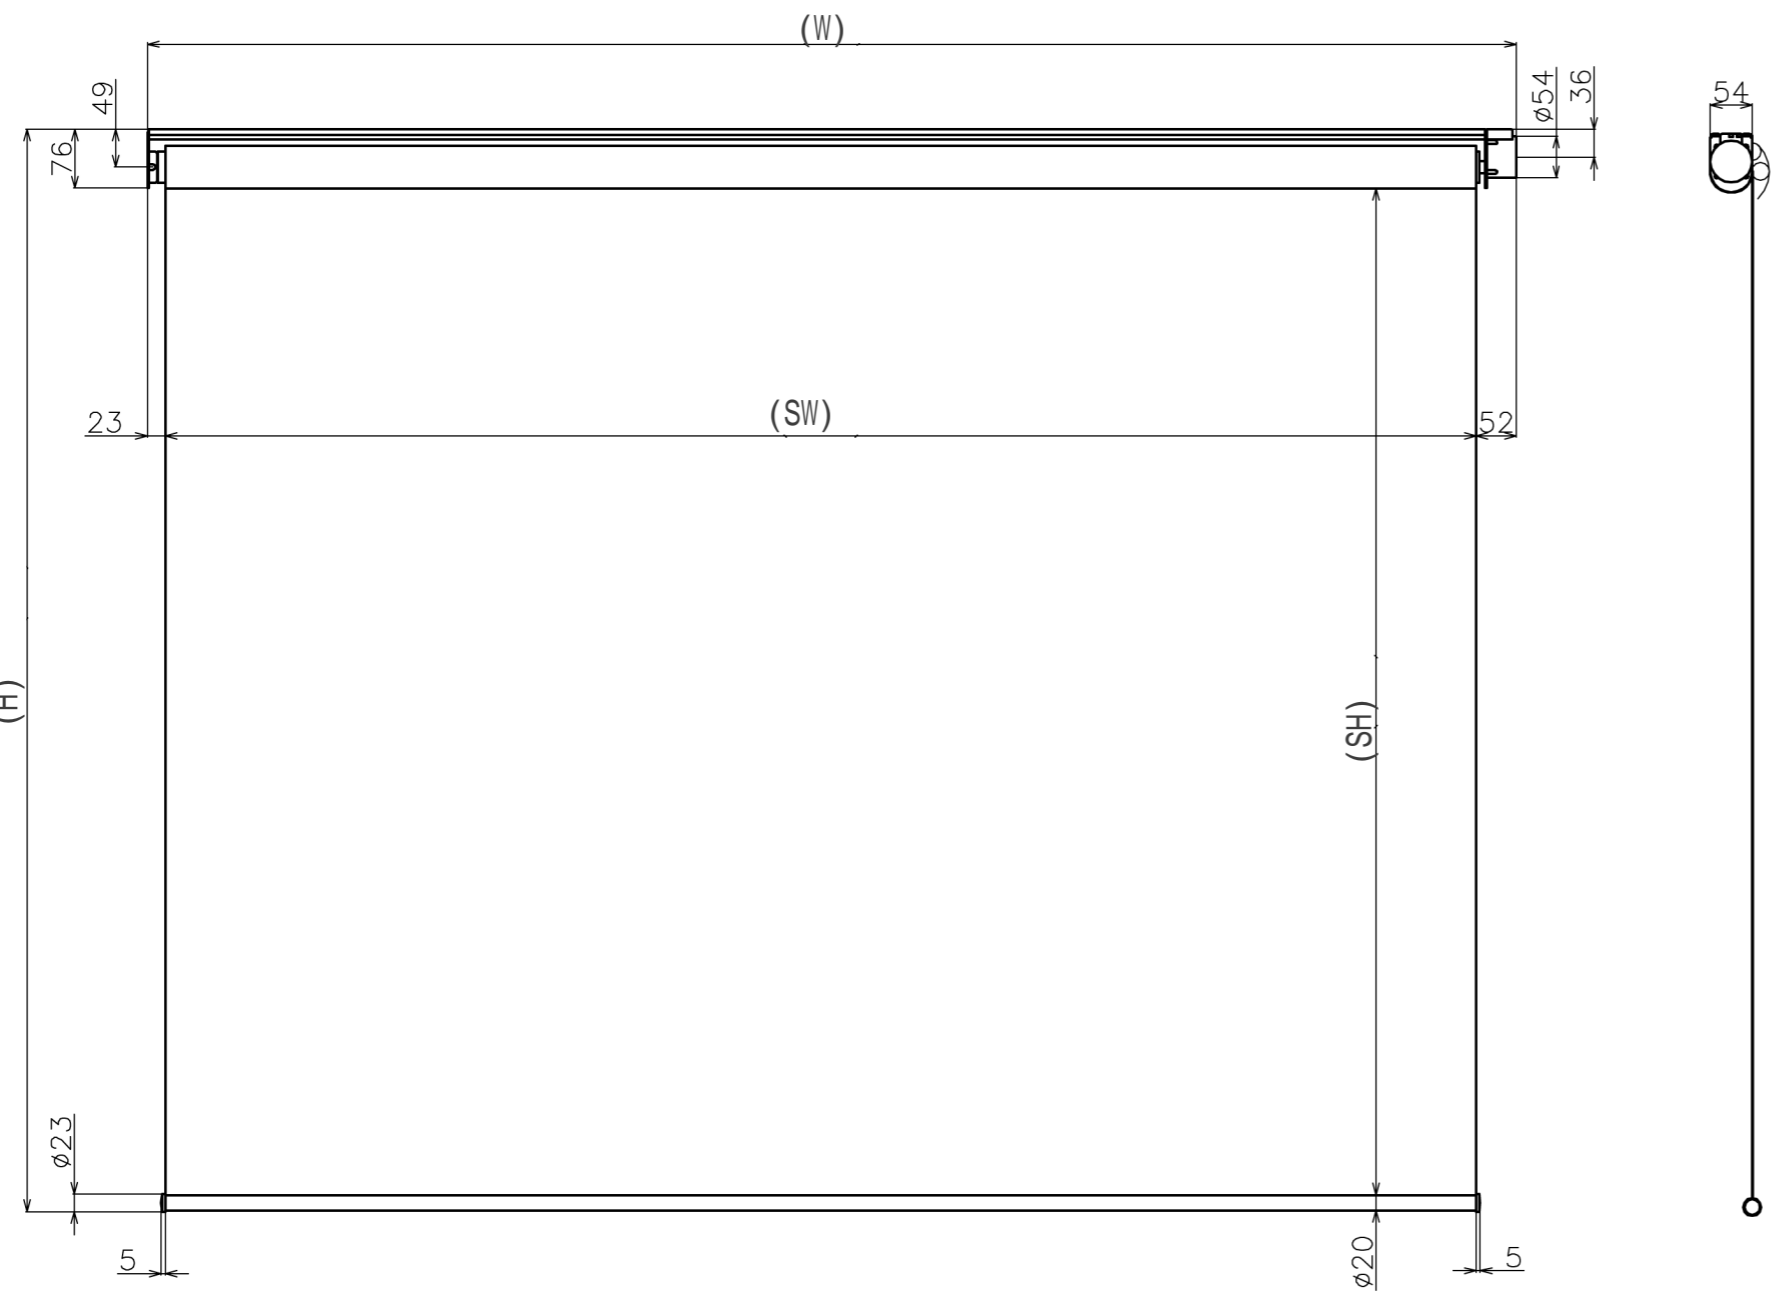

符号	日付	変更履歴	担当	確認	承認

マウントブラケット S=1/5

リモコン受光部 S=1/5

リモコン送信機 S=1/5

リモコン 1ch  
(標準同梱品)

リモコン 3ch  
(オプション)

マウントブラケット： 全種類とも3個

製品の仕様及びデザインは予告なく変更する場合があります。

Date	13/03/18	尺度	1/5 1/10	単位	mm	機種名	BDR(ケース無し電動スクリーン)
株式会社						品名	ブラックマスクなし製品寸法図
<b>Theaterhouse</b>						品番	

## 16:10

品番	サイズ 16:10(インチ)	全幅 W(mm)	スクリーン幅 SW(mm)	映写サイズ WW(mm)	スクリーン高さ SH(mm)	映写高さ WH(mm)	全高さ H(mm)	重量 kg
WDR1723FHD	80	1798	1723	1723	(max)1920	(max)1920	(max)2016	5.1
WDR1723FHD-H2500	80	1798	1723	1723	(max)2404	(max)2404	(max)2500	5.4
WDR1723FEH	80	1798	1723	1723	1940	1940	2036	5.1
WDR1723FEH-H2500	80	1798	1723	1723	2404	2404	2500	5.4
WDR1939FHD	90	2014	1939	1939	(max)1920	(max)1920	(max)2016	5.5
WDR1939FHD-H2500	90	2014	1939	1939	(max)2404	(max)2404	(max)2500	5.9
WDR1939FEH	90	2014	1939	1939	1940	1940	2036	5.5
WDR1939FEH-H2500	90	2014	1939	1939	2404	2404	2500	5.9
WDR2154FHD	100	2229	2154	2154	(max)1920	(max)1920	(max)2016	6.1
WDR2154FHD-H2500	100	2229	2154	2154	(max)2404	(max)2404	(max)2500	6.6
WDR2154FEH	100	2229	2154	2154	1940	1940	2036	6.1
WDR2154FEH-H2500	100	2229	2154	2154	2404	2404	2500	6.6
WDR2369FHD	110	2444	2369	2369	(max)1920	(max)1920	(max)2016	6.6
WDR2369FHD-H2500	110	2444	2369	2369	(max)2404	(max)2404	(max)2500	7.1
WDR2369FEH	110	2444	2369	2369	1940	1940	2036	6.6
WDR2369FEH-H2500	110	2444	2369	2369	2404	2404	2500	7.1
WDR2585FHD	120	2660	2585	2585	(max)1920	(max)1920	(max)2016	8.5
WDR2585FHD-H2500	120	2660	2585	2585	(max)2404	(max)2404	(max)2500	9.0
WDR2585FEH	120	2660	2585	2585	1940	1940	2036	8.5
WDR2585FEH-H2500	120	2660	2585	2585	2404	2404	2500	9.0
WDR2800FHD	130	2875	2800	2800	(max)1920	(max)1920	(max)2016	9.4
WDR2800FHD-H2500	130	2875	2800	2800	(max)2404	(max)2404	(max)2500	9.9
WDR2800FEH	130	2875	2800	2800	1940	1940	2036	9.4
WDR2800FEH-H2500	130	2875	2800	2800	2404	2404	2500	9.9