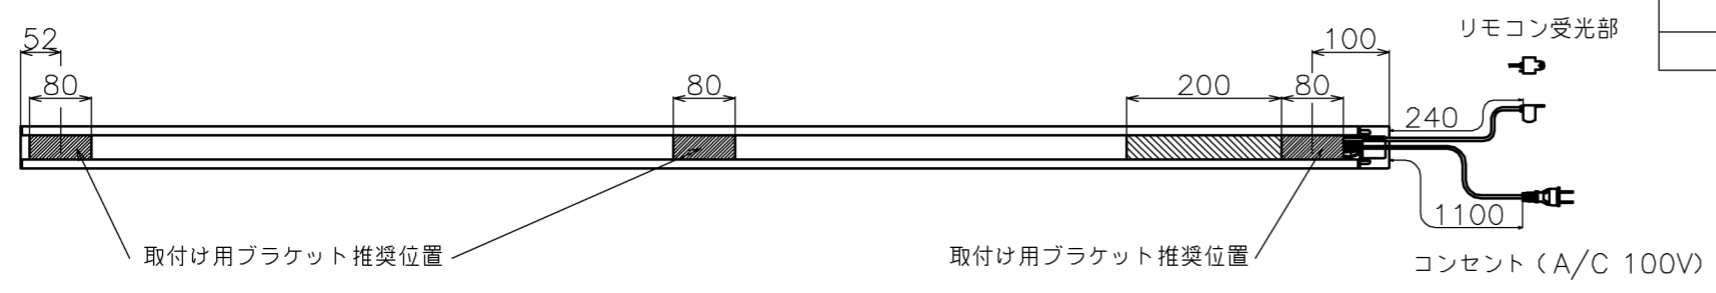

符号	日付	変更履歴	担当	確認	承認

マウントブラケット S=1/5

リモコン受光部 S=1/5

リモコン送信機 S=1/5

リモコン 1ch  
(標準同梱品)

リモコン 3ch  
(オプション)

マウントブラケット： 全種類とも3個

製品の仕様及びデザインは予告なく変更する場合があります。

Date	13/03/18	尺度	1/5 1/10	単位	mm	機種名	BDR(ケース無し電動スクリーン)
株式会社						品名	ブラックマスクなし製品寸法図
<b>Theaterhouse</b>						品番	

## 16:10

品番	サイズ 16:10(インチ)	全幅 W(mm)	スクリーン幅 SW(mm)	映写サイズ WW(mm)	スクリーン高さ SH(mm)	映写高さ WH(mm)	全高さ H(mm)	重量 kg
WDR1723FHD	80	1798	1723	1723	(max)1920	(max)1920	(max)2016	5.1
WDR1723FHD-H2500	80	1798	1723	1723	(max)2404	(max)2404	(max)2500	5.4
WDR1723FEH	80	1798	1723	1723	1940	1940	2036	5.1
WDR1723FEH-H2500	80	1798	1723	1723	2404	2404	2500	5.4
WDR1939FHD	90	2014	1939	1939	(max)1920	(max)1920	(max)2016	5.5
WDR1939FHD-H2500	90	2014	1939	1939	(max)2404	(max)2404	(max)2500	5.9
WDR1939FEH	90	2014	1939	1939	1940	1940	2036	5.5
WDR1939FEH-H2500	90	2014	1939	1939	2404	2404	2500	5.9
WDR2154FHD	100	2229	2154	2154	(max)1920	(max)1920	(max)2016	6.1
WDR2154FHD-H2500	100	2229	2154	2154	(max)2404	(max)2404	(max)2500	6.6
WDR2154FEH	100	2229	2154	2154	1940	1940	2036	6.1
WDR2154FEH-H2500	100	2229	2154	2154	2404	2404	2500	6.6
WDR2369FHD	110	2444	2369	2369	(max)1920	(max)1920	(max)2016	6.6
WDR2369FHD-H2500	110	2444	2369	2369	(max)2404	(max)2404	(max)2500	7.1
WDR2369FEH	110	2444	2369	2369	1940	1940	2036	6.6
WDR2369FEH-H2500	110	2444	2369	2369	2404	2404	2500	7.1
WDR2585FHD	120	2660	2585	2585	(max)1920	(max)1920	(max)2016	8.5
WDR2585FHD-H2500	120	2660	2585	2585	(max)2404	(max)2404	(max)2500	9.0
WDR2585FEH	120	2660	2585	2585	1940	1940	2036	8.5
WDR2585FEH-H2500	120	2660	2585	2585	2404	2404	2500	9.0
WDR2800FHD	130	2875	2800	2800	(max)1920	(max)1920	(max)2016	9.4
WDR2800FHD-H2500	130	2875	2800	2800	(max)2404	(max)2404	(max)2500	9.9
WDR2800FEH	130	2875	2800	2800	1940	1940	2036	9.4
WDR2800FEH-H2500	130	2875	2800	2800	2404	2404	2500	9.9