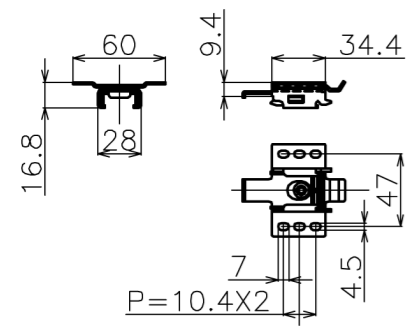

符号	日付	変更履歴	担当	確認	承認

マウントブラケット S=1/5