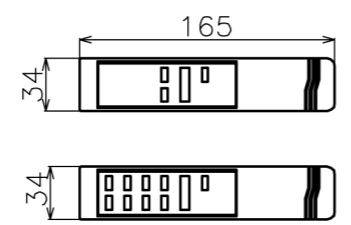

リモコン送信機 S=1/5