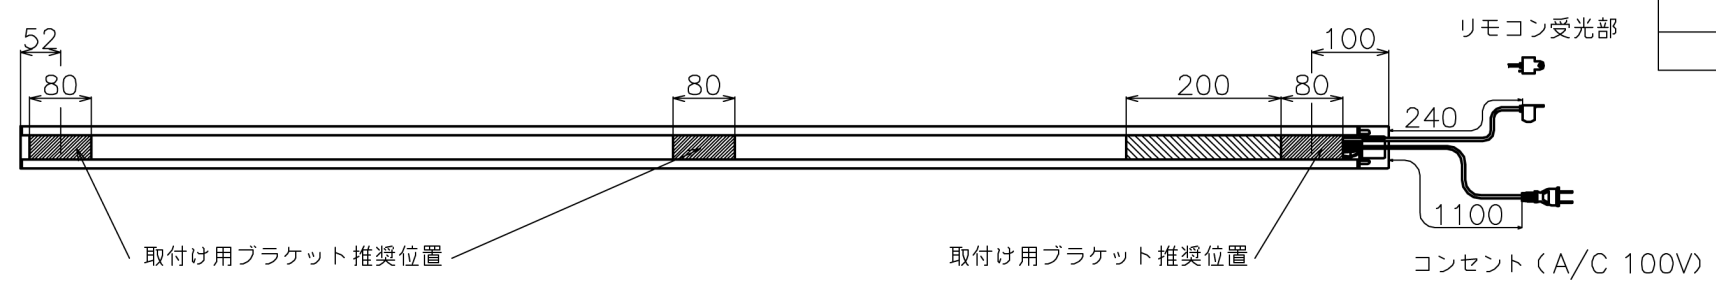

符号	日付	変更履歴	担当	確認	承認

マウントブラケット S=1/5

リモコン受光部 S=1/5

リモコン送信機 S=1/5

リモコン 1ch
(標準同梱品)

リモコン 3ch
(オプション)

マウントブラケット： 全種類とも3個

製品の仕様及びデザインは予告なく変更する場合があります。

16:10

品番	サイズ 16:10(インチ)	全幅 W(mm)	スクリーン幅 SW(mm)	映写サイズ WW(mm)	スクリーン高さ SH(mm)	映写高さ WH(mm)	全高さ H(mm)	重量 kg
WDR1723FHD	80	1798	1723	1723	(max)1920	(max)1920	(max)2016	5.1
WDR1723FHD-H2500	80	1798	1723	1723	(max)2404	(max)2404	(max)2500	5.4
WDR1723FEH	80	1798	1723	1723	1940	1940	2036	5.1
WDR1723FEH-H2500	80	1798	1723	1723	2404	2404	2500	5.4
WDR1939FHD	90	2014	1939	1939	(max)1920	(max)1920	(max)2016	5.5
WDR1939FHD-H2500	90	2014	1939	1939	(max)2404	(max)2404	(max)2500	5.9
WDR1939FEH	90	2014	1939	1939	1940	1940	2036	5.5
WDR1939FEH-H2500	90	2014	1939	1939	2404	2404	2500	5.9
WDR2154FHD	100	2229	2154	2154	(max)1920	(max)1920	(max)2016	6.1
WDR2154FHD-H2500	100	2229	2154	2154	(max)2404	(max)2404	(max)2500	6.6
WDR2154FEH	100	2229	2154	2154	1940	1940	2036	6.1
WDR2154FEH-H2500	100	2229	2154	2154	2404	2404	2500	6.6
WDR2369FHD	110	2444	2369	2369	(max)1920	(max)1920	(max)2016	6.6
WDR2369FHD-H2500	110	2444	2369	2369	(max)2404	(max)2404	(max)2500	7.1
WDR2369FEH	110	2444	2369	2369	1940	1940	2036	6.6
WDR2369FEH-H2500	110	2444	2369	2369	2404	2404	2500	7.1
WDR2585FHD	120	2660	2585	2585	(max)1920	(max)1920	(max)2016	8.5
WDR2585FHD-H2500	120	2660	2585	2585	(max)2404	(max)2404	(max)2500	9.0
WDR2585FEH	120	2660	2585	2585	1940	1940	2036	8.5
WDR2585FEH-H2500	120	2660	2585	2585	2404	2404	2500	9.0
WDR2800FHD	130	2875	2800	2800	(max)1920	(max)1920	(max)2016	9.4
WDR2800FHD-H2500	130	2875	2800	2800	(max)2404	(max)2404	(max)2500	9.9
WDR2800FEH	130	2875	2800	2800	1940	1940	2036	9.4
WDR2800FEH-H2500	130	2875	2800	2800	2404	2404	2500	9.9