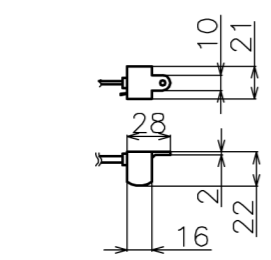

リモコン受光部 S=1/5