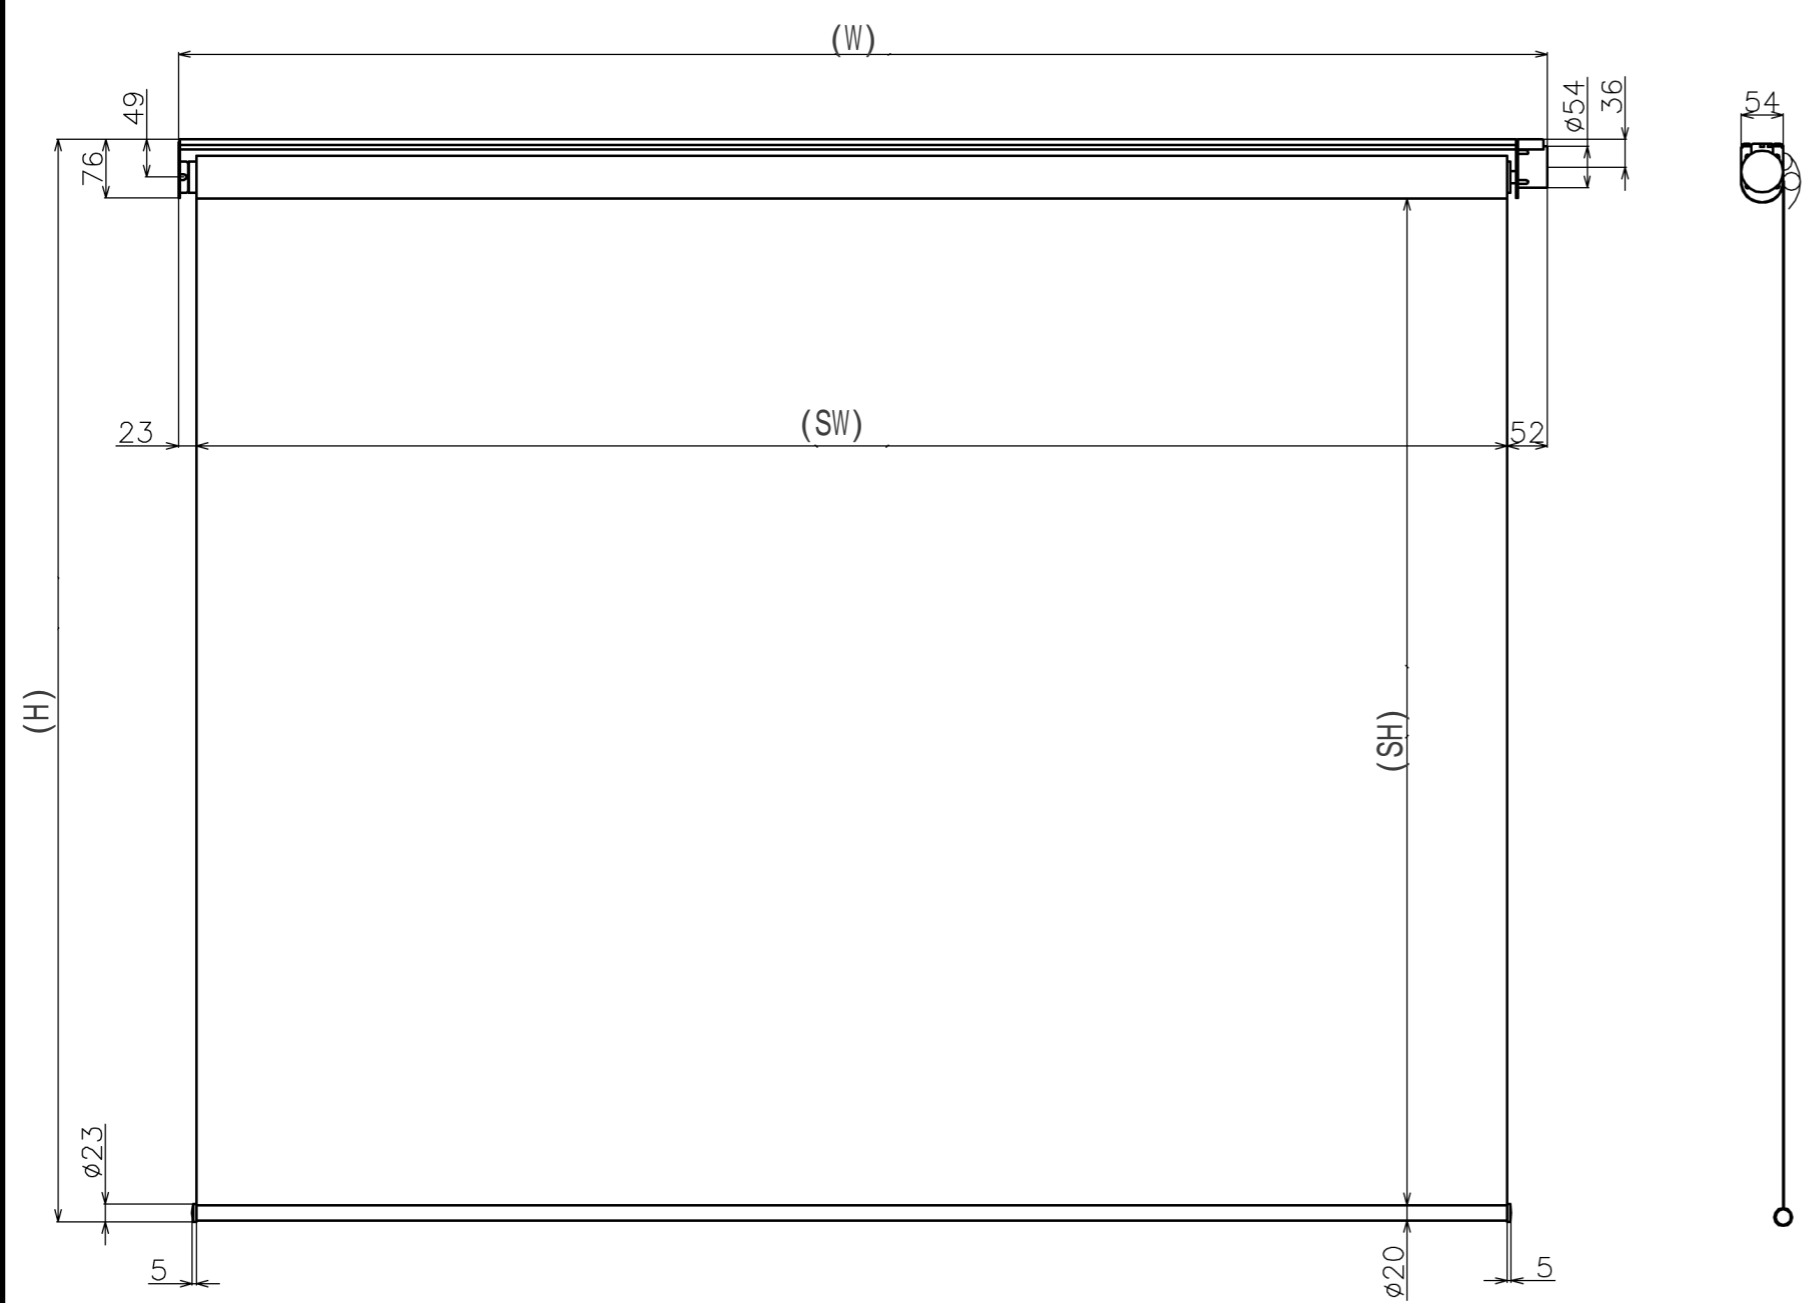

符号	日付	変更履歴	担当	確認	承認

マウントブラケット S=1/5

リモコン受光部 S=1/5

リモコン送信機 S=1/5

リモコン 1ch  
(標準同梱品)

リモコン 3ch  
(オプション)

マウントブラケット： 全種類とも3個

製品の仕様及びデザインは予告なく変更する場合があります。

Date	13/03/18	尺度	1/5 1/10	単位	mm	機種名	BDR(ケース無し電動スクリーン)
株式会社						品名	ブラックマスクなし製品寸法図
<b>Theaterhouse</b>						品番	

## 16:10

品番	サイズ 16:10(インチ)	全幅 W(mm)	スクリーン幅 SW(mm)	映写サイズ WW(mm)	スクリーン高さ SH(mm)	映写高さ WH(mm)	全高さ H(mm)	重量 kg
WDR1723FHD	80	1798	1723	1723	(max)1920	(max)1920	(max)2016	5.1
WDR1723FHD-H2500	80	1798	1723	1723	(max)2404	(max)2404	(max)2500	5.4
WDR1723FEH	80	1798	1723	1723	1940	1940	2036	5.1
WDR1723FEH-H2500	80	1798	1723	1723	2404	2404	2500	5.4
WDR1939FHD	90	2014	1939	1939	(max)1920	(max)1920	(max)2016	5.5
WDR1939FHD-H2500	90	2014	1939	1939	(max)2404	(max)2404	(max)2500	5.9
WDR1939FEH	90	2014	1939	1939	1940	1940	2036	5.5
WDR1939FEH-H2500	90	2014	1939	1939	2404	2404	2500	5.9
WDR2154FHD	100	2229	2154	2154	(max)1920	(max)1920	(max)2016	6.1
WDR2154FHD-H2500	100	2229	2154	2154	(max)2404	(max)2404	(max)2500	6.6
WDR2154FEH	100	2229	2154	2154	1940	1940	2036	6.1
WDR2154FEH-H2500	100	2229	2154	2154	2404	2404	2500	6.6
WDR2369FHD	110	2444	2369	2369	(max)1920	(max)1920	(max)2016	6.6
WDR2369FHD-H2500	110	2444	2369	2369	(max)2404	(max)2404	(max)2500	7.1
WDR2369FEH	110	2444	2369	2369	1940	1940	2036	6.6
WDR2369FEH-H2500	110	2444	2369	2369	2404	2404	2500	7.1
WDR2585FHD	120	2660	2585	2585	(max)1920	(max)1920	(max)2016	8.5
WDR2585FHD-H2500	120	2660	2585	2585	(max)2404	(max)2404	(max)2500	9.0
WDR2585FEH	120	2660	2585	2585	1940	1940	2036	8.5
WDR2585FEH-H2500	120	2660	2585	2585	2404	2404	2500	9.0
WDR2800FHD	130	2875	2800	2800	(max)1920	(max)1920	(max)2016	9.4
WDR2800FHD-H2500	130	2875	2800	2800	(max)2404	(max)2404	(max)2500	9.9
WDR2800FEH	130	2875	2800	2800	1940	1940	2036	9.4
WDR2800FEH-H2500	130	2875	2800	2800	2404	2404	2500	9.9