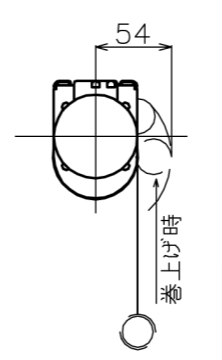

巻き上げ時 S=1/5

マウントブラケット： 全種類とも3個

製品の仕様及びデザインは予告なく変更する場合があります。

Date	13/03/18	尺度	1/5 1/10	単位	mm	機種名	BDR(ケース無し電動スクリーン)
株式会社						品名	ブラックマスクなし製品寸法図
Theaterhouse						品番