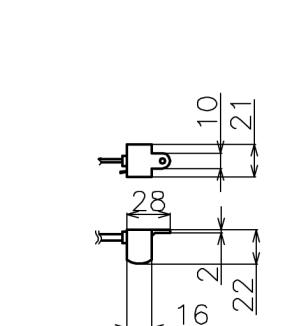

リモコン受光部 S=1/5