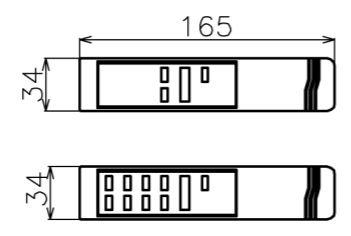

リモコン送信機 S=1/5

リモコン 1ch
(標準同梱品)

リモコン 3ch
(オプション)

マウントブラケット： 全種類とも3個

製品の仕様及びデザインは予告なく変更する場合があります。

Date	13/03/18	尺度	1/5 1/10	単位	mm	機種名	BDR(ケース無し電動スクリーン)
株式会社						品名	ブラックマスクなし製品寸法図
Theaterhouse						品番