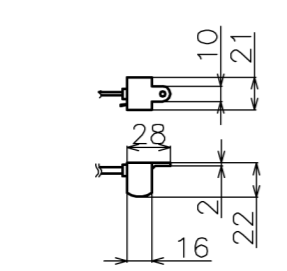

符号	日付	変更履歴	担当	確認	承認

マウントブラケット S=1/5

リモコン受光部 S=1/5

リモコン送信機 S=1/5

巻き上げ時 S=1/5

マウントブラケット： 全種類とも3個

製品の仕様及びデザインは予告なく変更する場合があります。

Date	13/03/18	尺度	1/5 1/10	単位	mm	機種名	BDR(ケース無し電動スクリーン)
品名	ブラックマスクなし製品寸法図						
品番							

16:10

品番	サイズ 16:10(インチ)	全幅 W(mm)	スクリーン幅 SW(mm)	映写サイズ WW(mm)	スクリーン高さ SH(mm)	映写高さ WH(mm)	全高さ H(mm)	重量 kg
WDR1723FHD	80	1798	1723	1723	(max)1920	(max)1920	(max)2016	5.1
WDR1723FHD-H2500	80	1798	1723	1723	(max)2404	(max)2404	(max)2500	5.4
WDR1939FHD	90	2014	1939	1939	(max)1920	(max)1920	(max)2016	5.5
WDR1939FHD-H2500	90	2014	1939	1939	(max)2404	(max)2404	(max)2500	5.9
WDR2154FHD	100	2229	2154	2154	(max)1920	(max)1920	(max)2016	6.1
WDR2154FHD-H2500	100	2229	2154	2154	(max)2404	(max)2404	(max)2500	6.6
WDR2369FHD	110	2444	2369	2369	(max)1920	(max)1920	(max)2016	6.6
WDR2369FHD-H2500	110	2444	2369	2369	(max)2404	(max)2404	(max)2500	7.1
WDR2585FHD	120	2660	2585	2585	(max)1920	(max)1920	(max)2016	8.5
WDR2585FHD-H2500	120	2660	2585	2585	(max)2404	(max)2404	(max)2500	9.0
WDR2800FHD	130	2875	2800	2800	(max)1920	(max)1920	(max)2016	9.4
WDR2800FHD-H2500	130	2875	2800	2800	(max)2404	(max)2404	(max)2500	9.9
WDR3015FHD	140	3090	3015	3015	(max)1920	(max)1920	(max)2016	9.9
WDR3015FHD-H2500	140	3090	3015	3015	(max)2404	(max)2404	(max)2500	10.6
WDR3231FHD-H2500	150	3306	3231	3231	(max)2404	(max)2404	(max)2500	11.3