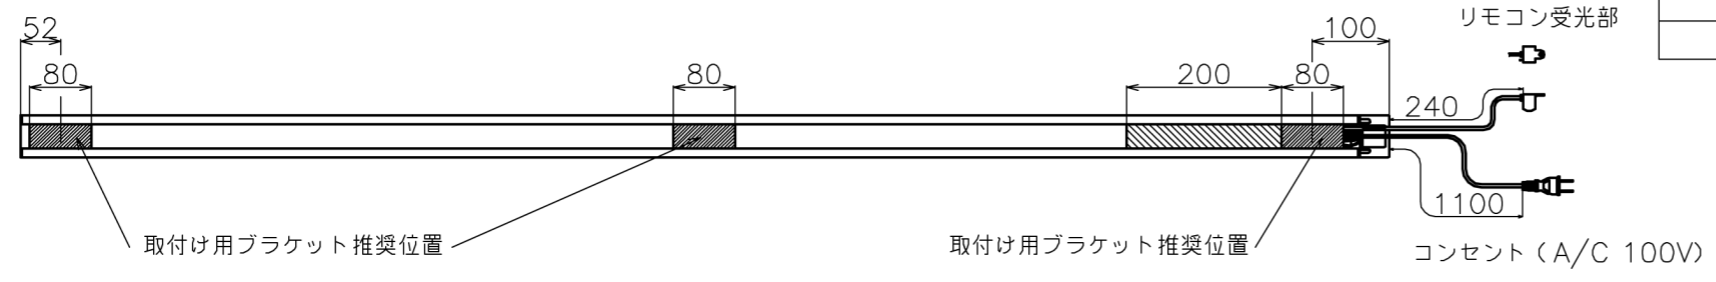

符号	日付	変更履歴	担当	確認	承認

マウントブラケット S=1/5

リモコン受光部 S=1/5

リモコン送信機 S=1/5

リモコン 1ch  
(標準同梱品)

リモコン 3ch  
(オプション)

マウントブラケット： 全種類とも3個

製品の仕様及びデザインは予告なく変更する場合があります。

Date	13/03/18	尺度	1/5 1/10	単位	mm	機種名	BDR(ケース無し電動スクリーン)
株式会社						品名	ブラックマスクなし製品寸法図
<b>Theaterhouse</b>						品番	

## 16:10

品番	サイズ 16:10(インチ)	全幅 W(mm)	スクリーン幅 SW(mm)	映写サイズ WW(mm)	スクリーン高さ SH(mm)	映写高さ WH(mm)	全高さ H(mm)	重量 kg
WDR1723FHD	80	1798	1723	1723	(max)1920	(max)1920	(max)2016	5.1
WDR1723FHD-H2500	80	1798	1723	1723	(max)2404	(max)2404	(max)2500	5.4
WDR1723FEH	80	1798	1723	1723	1940	1940	2036	5.1
WDR1723FEH-H2500	80	1798	1723	1723	2404	2404	2500	5.4
WDR1939FHD	90	2014	1939	1939	(max)1920	(max)1920	(max)2016	5.5
WDR1939FHD-H2500	90	2014	1939	1939	(max)2404	(max)2404	(max)2500	5.9
WDR1939FEH	90	2014	1939	1939	1940	1940	2036	5.5
WDR1939FEH-H2500	90	2014	1939	1939	2404	2404	2500	5.9
WDR2154FHD	100	2229	2154	2154	(max)1920	(max)1920	(max)2016	6.1
WDR2154FHD-H2500	100	2229	2154	2154	(max)2404	(max)2404	(max)2500	6.6
WDR2154FEH	100	2229	2154	2154	1940	1940	2036	6.1
WDR2154FEH-H2500	100	2229	2154	2154	2404	2404	2500	6.6
WDR2369FHD	110	2444	2369	2369	(max)1920	(max)1920	(max)2016	6.6
WDR2369FHD-H2500	110	2444	2369	2369	(max)2404	(max)2404	(max)2500	7.1
WDR2369FEH	110	2444	2369	2369	1940	1940	2036	6.6
WDR2369FEH-H2500	110	2444	2369	2369	2404	2404	2500	7.1
WDR2585FHD	120	2660	2585	2585	(max)1920	(max)1920	(max)2016	8.5
WDR2585FHD-H2500	120	2660	2585	2585	(max)2404	(max)2404	(max)2500	9.0
WDR2585FEH	120	2660	2585	2585	1940	1940	2036	8.5
WDR2585FEH-H2500	120	2660	2585	2585	2404	2404	2500	9.0
WDR2800FHD	130	2875	2800	2800	(max)1920	(max)1920	(max)2016	9.4
WDR2800FHD-H2500	130	2875	2800	2800	(max)2404	(max)2404	(max)2500	9.9
WDR2800FEH	130	2875	2800	2800	1940	1940	2036	9.4
WDR2800FEH-H2500	130	2875	2800	2800	2404	2404	2500	9.9