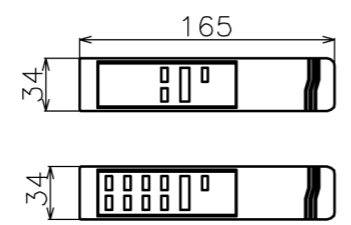

リモコン送信機 S=1/5

リモコン 1ch
(標準同梱品)

リモコン 3ch
(オプション)

マウントブラケット： 全種類とも3個

製品の仕様及びデザインは予告なく変更する場合があります。

Date	13/03/18	尺度	1/5 1/10	単位	mm	機種名	BDR(ケース無し電動スクリーン)
株式会社						品名	ブラックマスクなし製品寸法図
Theaterhouse						品番