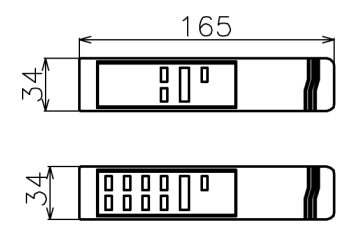

リモコン送信機 S=1/5

リモコン 1ch
(標準同梱品)

リモコン 3ch
(オプション)

マウントブラケット： 全種類とも3個

製品の仕様及びデザインは予告なく変更する場合があります。

Date	13/03/18	尺度	1/5 1/10	単位	mm	機種名	BDR(ケース無し電動スクリーン)
株式会社						品名	ブラックマスクなし製品寸法図
Theaterhouse						品番