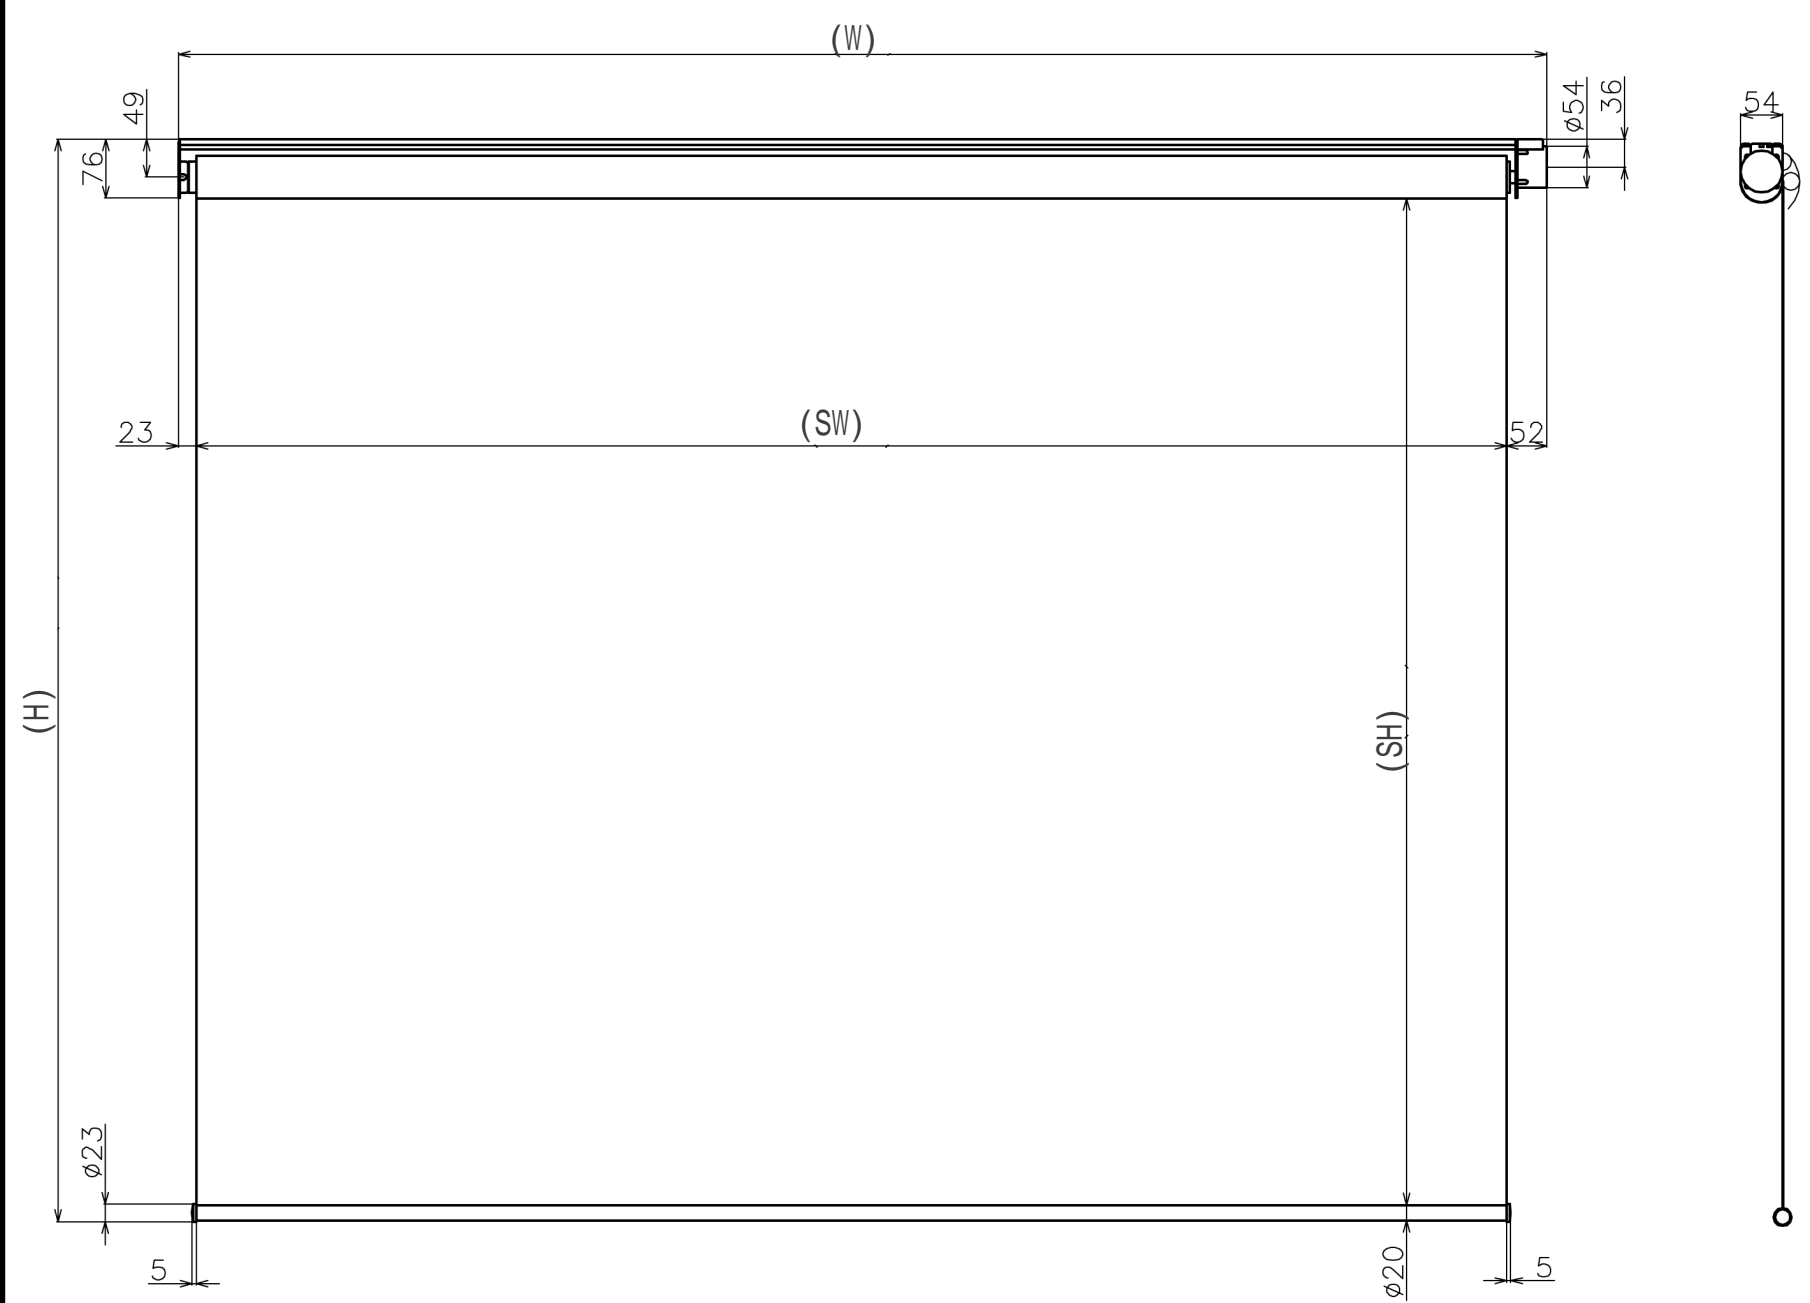

符号	日付	変更履歴	担当	確認	承認

マウントブラケット S=1/5

リモコン 1ch
(標準同梱品)

リモコン 3ch
(オプション)

マウントブラケット： 全種類とも3個

製品の仕様及びデザインは予告なく変更する場合があります。

Date	13/03/18	尺度	1/5 1/10	単位	mm	機種名	BDR(ケース無し電動スクリーン)
株式会社						品名	ブラックマスクなし製品寸法図
Theaterhouse						品番