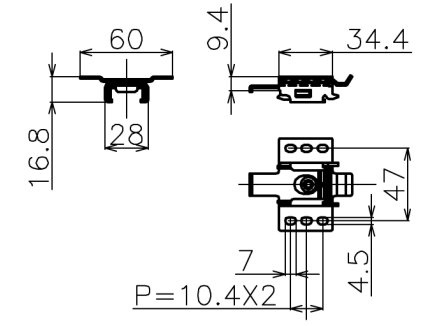

符号	日付	変更履歴	担当	確認	承認

マウントブラケット S=1/5

巻き上げ時 S=1/5

マウントブラケット： 全種類とも3個

製品の仕様及びデザインは予告なく変更する場合があります。

Date	13/03/18	尺度	1/10	単位	mm	機種名	BCH(チェーンスクリーン)
株式会社						品名	ブラックマスク付き製品寸法図
Theaterhouse						品番	

品番	サイズ 16:9(インチ)	全幅 W(mm)	スクリーン幅 SW(mm)	映写サイズ WW(mm)	スクリーン高さ SH(mm)	映写高さ WH(mm)	上黒部分 BH(mm)	全高さ H(mm)	重量 kg
BCH1771WHM	80	1871	1821	1771	(max)1920	996	874	(max)2016	4.7
BCH1771WHM-H2500	80	1871	1821	1771	(max)2400	996	1354	(max)2500	5.3
WCH1771WHM	80	1871	1821	1771	(max)1920	996	874	(max)2016	4.7
WCH1771WHM-H2500	80	1871	1821	1771	(max)2404	996	1358	(max)2500	5.3
BCH1992WHM	90	2092	2042	1992	(max)1920	1121	749	(max)2016	5.1
BCH1992WHM-H2500	90	2092	2042	1992	(max)2404	1121	1233	(max)2500	5.7
WCH1992WHM	90	2092	2042	1992	(max)1920	1121	749	(max)2016	5.1
WCH1992WHM-H2500	90	2092	2042	1992	(max)2404	1121	1233	(max)2500	5.7
BCH2214WHM	100	2314	2264	2214	(max)1920	1245	625	(max)2016	5.6
BCH2214WHM-H2500	100	2314	2264	2214	(max)2404	1245	1109	(max)2500	6.2
WCH2214WHM	100	2314	2264	2214	(max)1920	1245	625	(max)2016	5.6
WCH2214WHM-H2500	100	2314	2264	2214	(max)2404	1245	1109	(max)2500	6.2
BCH2435WHM	110	2535	2485	2435	(max)1920	1370	500	(max)2016	7.3
BCH2435WHM-H2500	110	2535	2485	2435	(max)2400	1370	980	(max)2500	7.9
WCH2435WHM	110	2535	2485	2435	(max)1920	1370	500	(max)2016	7.3
WCH2435WHM-H2500	110	2535	2485	2435	(max)2404	1370	984	(max)2500	7.9
BCH2657WHM	120	2757	2707	2657	(max)1920	1495	375	(max)2016	8.0
BCH2657WHM-H2500	120	2757	2707	2657	(max)2404	1495	859	(max)2500	8.6
WCH2657WHM	120	2757	2707	2657	(max)1920	1497	373	(max)2016	8.0
WCH2657WHM-H2500	120	2757	2707	2657	(max)2404	1497	857	(max)2500	8.6
BCH2879WHM	130	2979	2929	2879	(max)1920	1619	251	(max)2016	8.0
BCH2879WHM-H2500	130	2979	2929	2879	(max)2400	1619	731	(max)2500	8.6
WCH2879WHM	130	2979	2929	2879	(max)1920	1619	251	(max)2016	8.0
WCH2879WHM-H2500	130	2979	2929	2879	(max)2404	1619	735	(max)2500	8.6
BCH3100WHM	140	3200	3150	3100	(max)1920	1744	126	(max)2016	9.0
BCH3100WHM-H2500	140	3200	3150	3100	(max)2404	1744	610	(max)2500	9.1
WCH3100WHM	140	3200	3150	3100	(max)1920	1744	126	(max)2016	9.0
WCH3100WHM-H2500	140	3200	3150	3100	(max)2400	1744	606	(max)2500	9.1
BCH3322WHM	150	3422	3372	3322	(max)1970	1869	51	(max)2066	9.9
BCH3322WHM-H2500	150	3422	3372	3322	(max)2404	1869	485	(max)2500	9.9