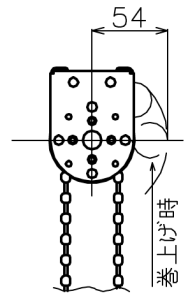

符号	日付	変更履歴	担当	確認	承認

マウントブラケット S=1/5

巻き上げ時 S=1/5

マウントブラケット： 全種類とも3個

製品の仕様及びデザインは予告なく変更する場合があります。

Date	13/03/18	尺度	1/10	単位	mm	機種名	BCH(チェーンスクリーン)
株式会社						品名	ブラックマスク付き製品寸法図
Theaterhouse						品番	

品番	サイズ 16:9(インチ)	全幅 W(mm)	スクリーン幅 SW(mm)	映写サイズ WW(mm)	スクリーン高さ SH(mm)	映写高さ WH(mm)	上黒部分 BH(mm)	全高さ H(mm)	重量 kg
BCH1771WHM	80	1871	1821	1771	(max)1920	996	874	(max)2016	4.7
BCH1771WHM-H2500	80	1871	1821	1771	(max)2400	996	1354	(max)2500	5.3
WCH1771WHM	80	1871	1821	1771	(max)1920	996	874	(max)2016	4.7
WCH1771WHM-H2500	80	1871	1821	1771	(max)2404	996	1358	(max)2500	5.3
BCH1992WHM	90	2092	2042	1992	(max)1920	1121	749	(max)2016	5.1
BCH1992WHM-H2500	90	2092	2042	1992	(max)2404	1121	1233	(max)2500	5.7
WCH1992WHM	90	2092	2042	1992	(max)1920	1121	749	(max)2016	5.1
WCH1992WHM-H2500	90	2092	2042	1992	(max)2404	1121	1233	(max)2500	5.7
BCH2214WHM	100	2314	2264	2214	(max)1920	1245	625	(max)2016	5.6
BCH2214WHM-H2500	100	2314	2264	2214	(max)2404	1245	1109	(max)2500	6.2
WCH2214WHM	100	2314	2264	2214	(max)1920	1245	625	(max)2016	5.6
WCH2214WHM-H2500	100	2314	2264	2214	(max)2404	1245	1109	(max)2500	6.2
BCH2435WHM	110	2535	2485	2435	(max)1920	1370	500	(max)2016	7.3
BCH2435WHM-H2500	110	2535	2485	2435	(max)2400	1370	980	(max)2500	7.9
WCH2435WHM	110	2535	2485	2435	(max)1920	1370	500	(max)2016	7.3
WCH2435WHM-H2500	110	2535	2485	2435	(max)2404	1370	984	(max)2500	7.9
BCH2657WHM	120	2757	2707	2657	(max)1920	1495	375	(max)2016	8.0
BCH2657WHM-H2500	120	2757	2707	2657	(max)2404	1495	859	(max)2500	8.6
WCH2657WHM	120	2757	2707	2657	(max)1920	1497	373	(max)2016	8.0
WCH2657WHM-H2500	120	2757	2707	2657	(max)2404	1497	857	(max)2500	8.6
BCH2879WHM	130	2979	2929	2879	(max)1920	1619	251	(max)2016	8.0
BCH2879WHM-H2500	130	2979	2929	2879	(max)2400	1619	731	(max)2500	8.6
WCH2879WHM	130	2979	2929	2879	(max)1920	1619	251	(max)2016	8.0
WCH2879WHM-H2500	130	2979	2929	2879	(max)2404	1619	735	(max)2500	8.6
BCH3100WHM	140	3200	3150	3100	(max)1920	1744	126	(max)2016	9.0
BCH3100WHM-H2500	140	3200	3150	3100	(max)2404	1744	610	(max)2500	9.1
WCH3100WHM	140	3200	3150	3100	(max)1920	1744	126	(max)2016	9.0
WCH3100WHM-H2500	140	3200	3150	3100	(max)2400	1744	606	(max)2500	9.1
BCH3322WHM	150	3422	3372	3322	(max)1970	1869	51	(max)2066	9.9
BCH3322WHM-H2500	150	3422	3372	3322	(max)2404	1869	485	(max)2500	9.9