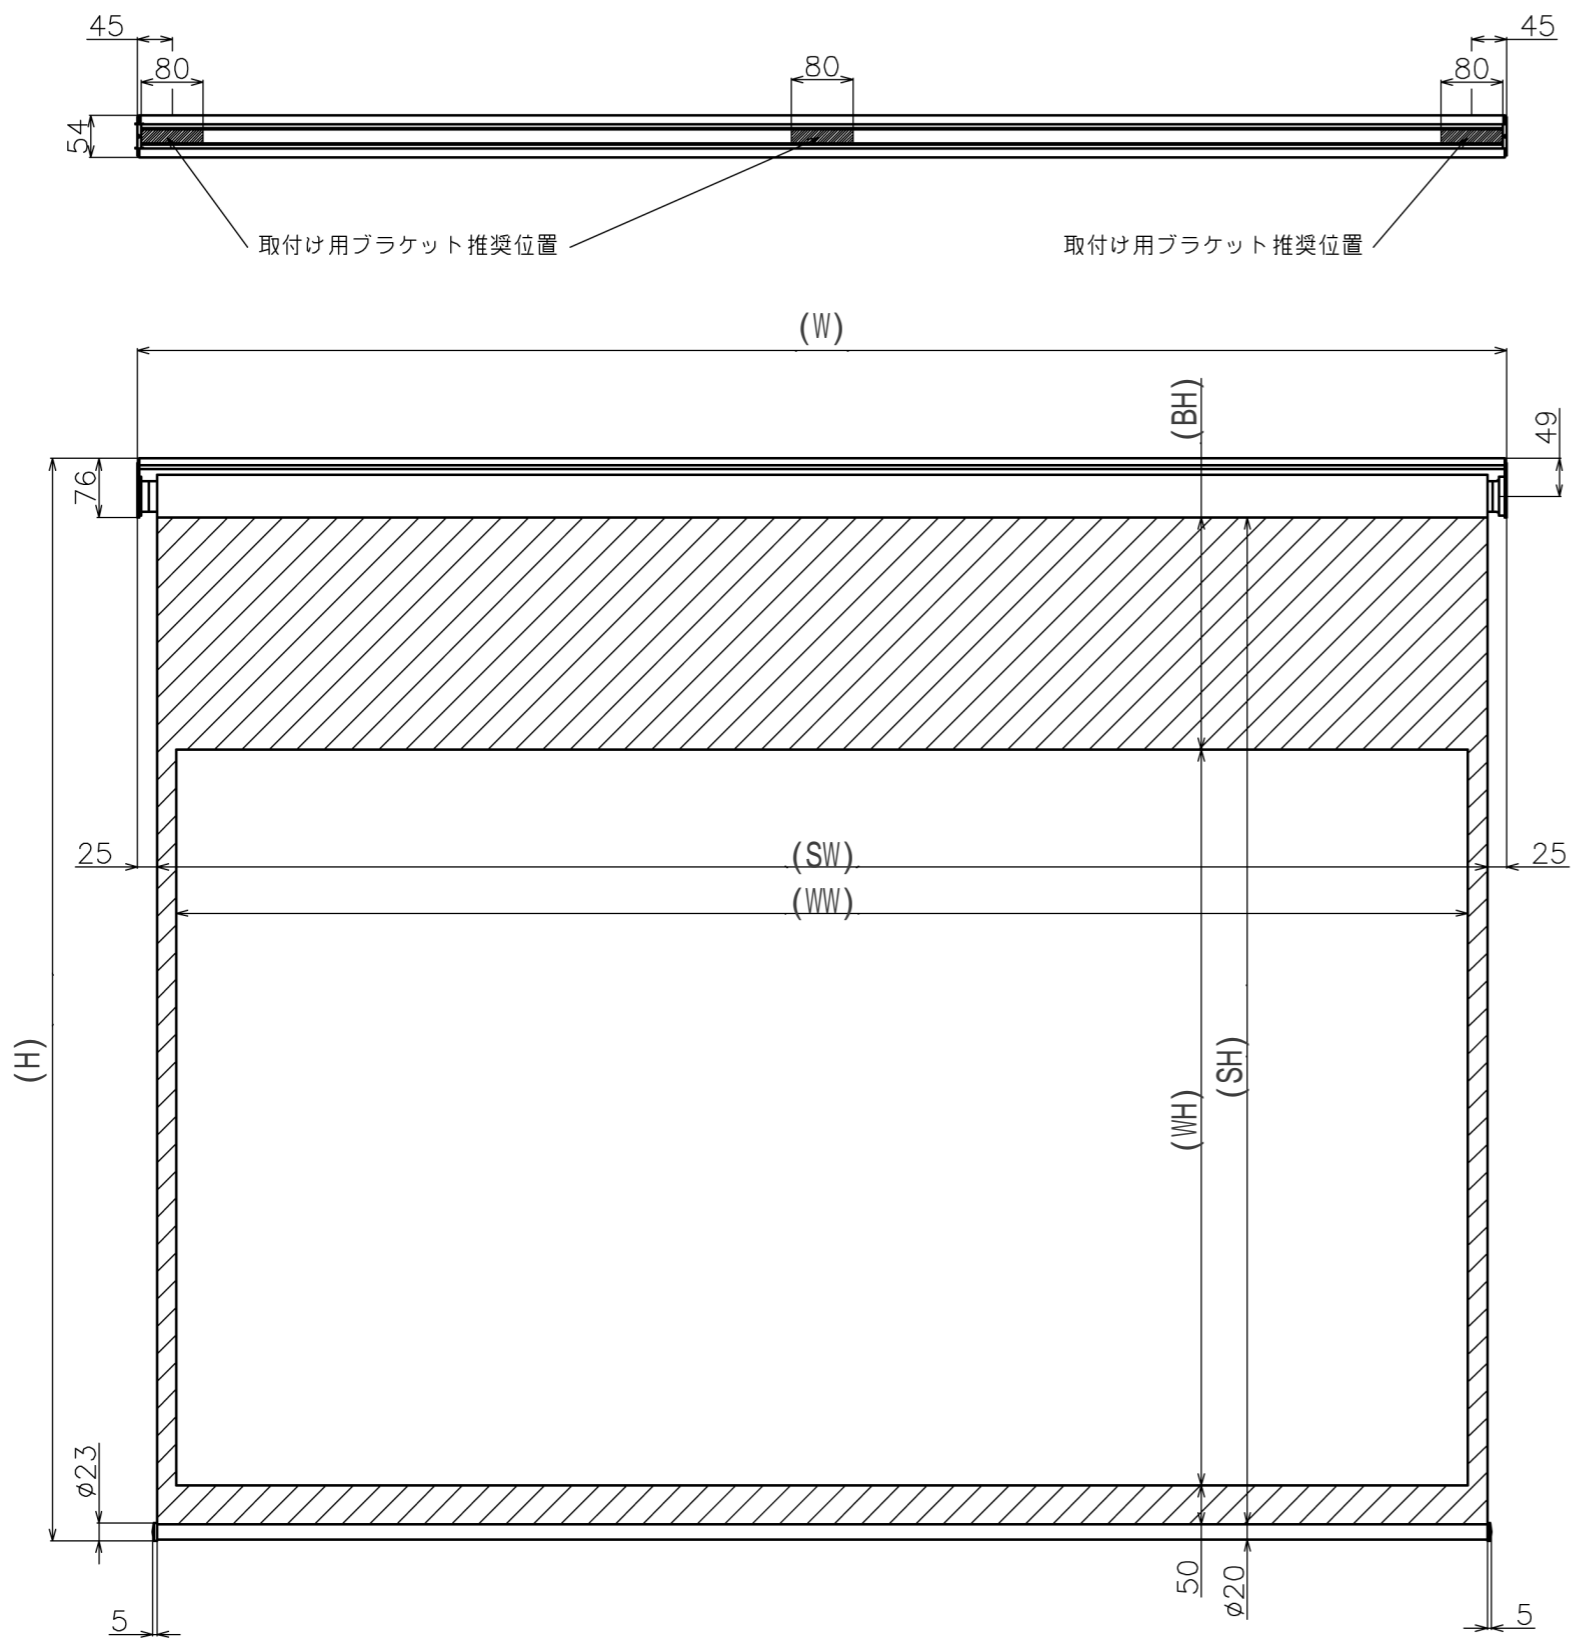

符号	日付	変更履歴	担当	確認	承認

マウントブラケット S=1/5

巻き上げ時 S=1/5

マウントブラケット： 全種類とも3個

製品の仕様及びデザインは予告なく変更する場合があります。

Date	13/03/18	尺度	1/10	単位	mm	機種名	BCH(チェーンスクリーン)
株式会社						品名	ブラックマスク付き製品寸法図
<b>Theaterhouse</b>						品番	

品番	サイズ 16:9(インチ)	全幅 W(mm)	スクリーン幅 SW(mm)	映写サイズ WW(mm)	スクリーン高さ SH(mm)	映写高さ WH(mm)	上黒部分 BH(mm)	全高さ H(mm)	重量 kg
BCH1771WHM	80	1871	1821	1771	(max)1920	996	874	(max)2016	4.7
BCH1771WHM-H2500	80	1871	1821	1771	(max)2400	996	1354	(max)2500	5.3
WCH1771WHM	80	1871	1821	1771	(max)1920	996	874	(max)2016	4.7
WCH1771WHM-H2500	80	1871	1821	1771	(max)2404	996	1358	(max)2500	5.3
BCH1992WHM	90	2092	2042	1992	(max)1920	1121	749	(max)2016	5.1
BCH1992WHM-H2500	90	2092	2042	1992	(max)2404	1121	1233	(max)2500	5.7
WCH1992WHM	90	2092	2042	1992	(max)1920	1121	749	(max)2016	5.1
WCH1992WHM-H2500	90	2092	2042	1992	(max)2404	1121	1233	(max)2500	5.7
BCH2214WHM	100	2314	2264	2214	(max)1920	1245	625	(max)2016	5.6
BCH2214WHM-H2500	100	2314	2264	2214	(max)2404	1245	1109	(max)2500	6.2
WCH2214WHM	100	2314	2264	2214	(max)1920	1245	625	(max)2016	5.6
WCH2214WHM-H2500	100	2314	2264	2214	(max)2404	1245	1109	(max)2500	6.2
BCH2435WHM	110	2535	2485	2435	(max)1920	1370	500	(max)2016	7.3
BCH2435WHM-H2500	110	2535	2485	2435	(max)2400	1370	980	(max)2500	7.9
WCH2435WHM	110	2535	2485	2435	(max)1920	1370	500	(max)2016	7.3
WCH2435WHM-H2500	110	2535	2485	2435	(max)2404	1370	984	(max)2500	7.9
BCH2657WHM	120	2757	2707	2657	(max)1920	1495	375	(max)2016	8.0
BCH2657WHM-H2500	120	2757	2707	2657	(max)2404	1495	859	(max)2500	8.6
WCH2657WHM	120	2757	2707	2657	(max)1920	1497	373	(max)2016	8.0
WCH2657WHM-H2500	120	2757	2707	2657	(max)2404	1497	857	(max)2500	8.6
BCH2879WHM	130	2979	2929	2879	(max)1920	1619	251	(max)2016	8.0
BCH2879WHM-H2500	130	2979	2929	2879	(max)2400	1619	731	(max)2500	8.6
WCH2879WHM	130	2979	2929	2879	(max)1920	1619	251	(max)2016	8.0
WCH2879WHM-H2500	130	2979	2929	2879	(max)2404	1619	735	(max)2500	8.6
BCH3100WHM	140	3200	3150	3100	(max)1920	1744	126	(max)2016	9.0
BCH3100WHM-H2500	140	3200	3150	3100	(max)2404	1744	610	(max)2500	9.1
WCH3100WHM	140	3200	3150	3100	(max)1920	1744	126	(max)2016	9.0
WCH3100WHM-H2500	140	3200	3150	3100	(max)2400	1744	606	(max)2500	9.1
BCH3322WHM	150	3422	3372	3322	(max)1970	1869	51	(max)2066	9.9
BCH3322WHM-H2500	150	3422	3372	3322	(max)2404	1869	485	(max)2500	9.9