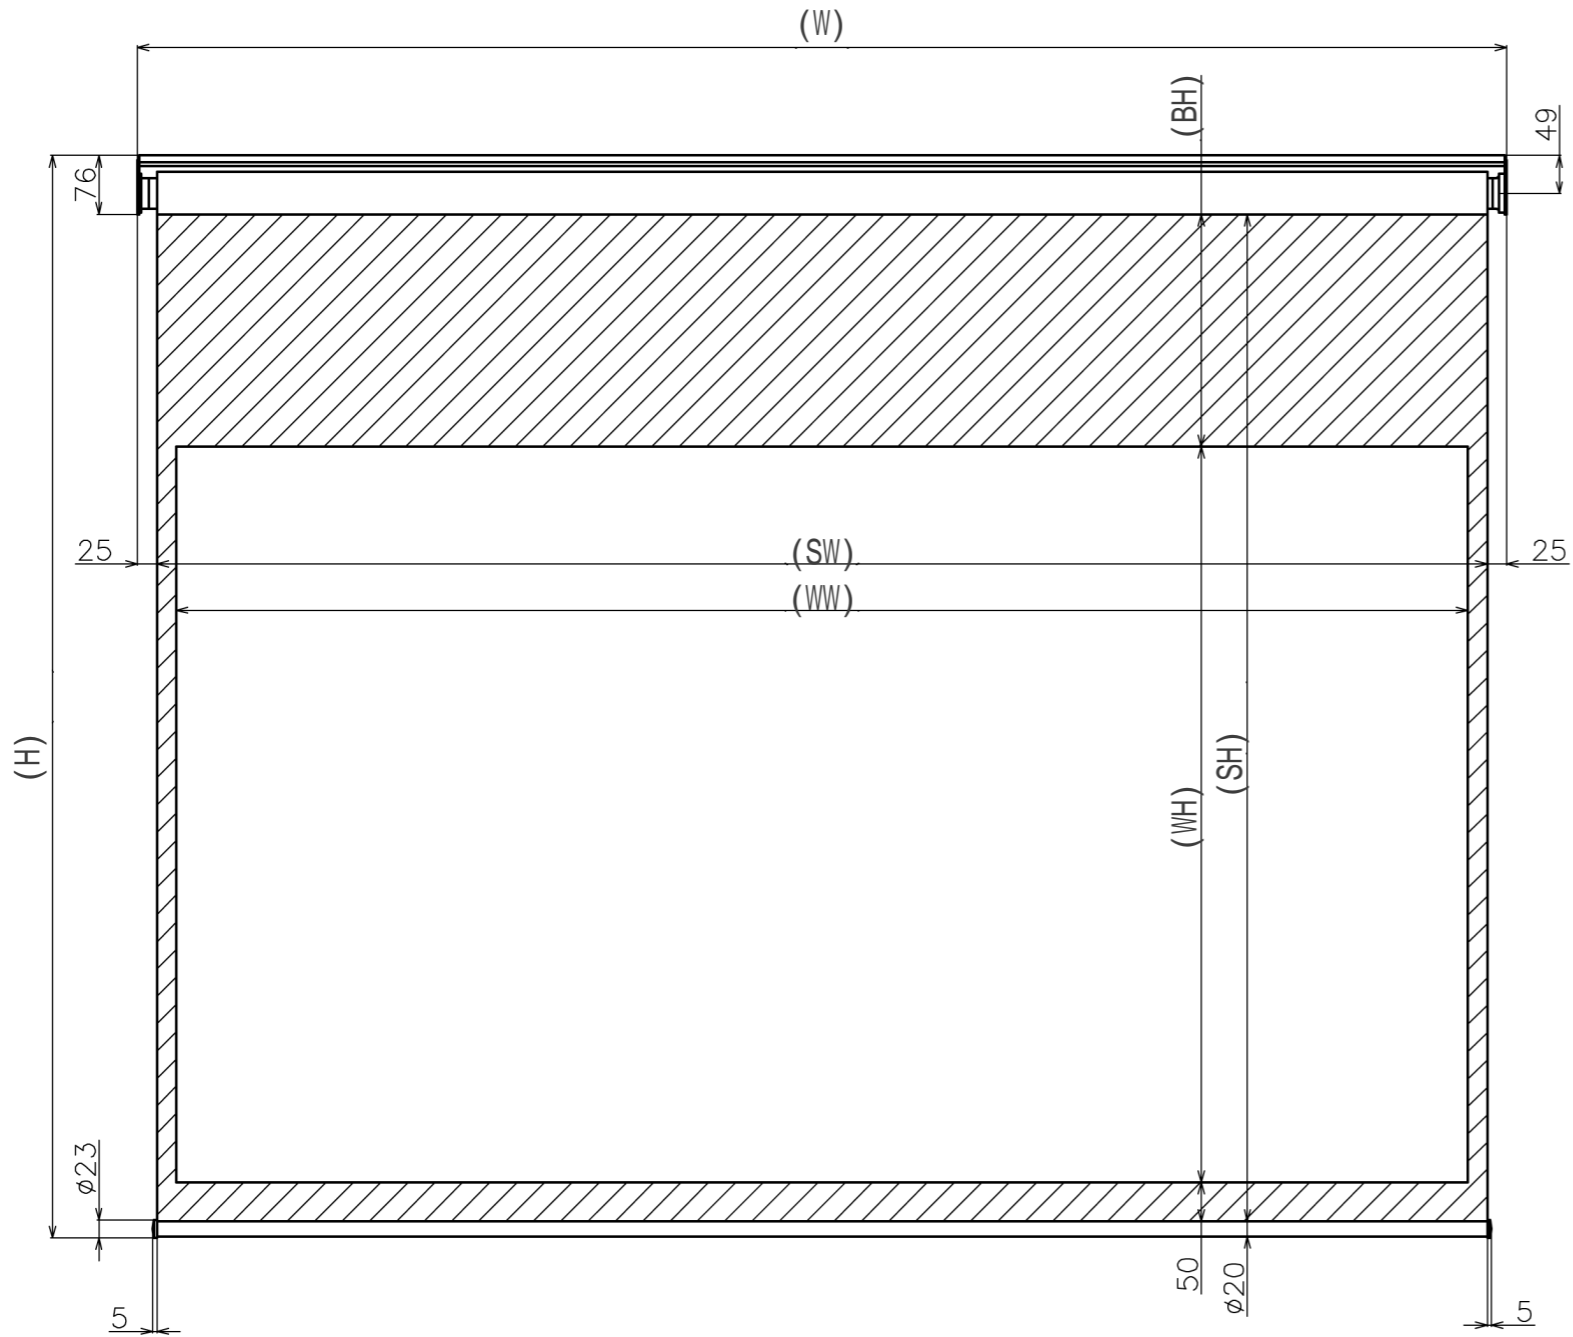

符号	日付	変更履歴	担当	確認	承認

マウントブラケット S=1/5

マウントブラケット： 全種類とも3個

製品の仕様及びデザインは予告なく変更する場合があります。

Date 13/03/18	尺度 1/10	単位 mm	機種名 BCH(チェーンスクリーン)
株式会社 <b>Theaterhouse</b>			品名 ブラックマスク付き製品寸法図
			品番

品番	サイズ 16:9(インチ)	全幅 W(mm)	スクリーン幅 SW(mm)	映写サイズ WW(mm)	スクリーン高さ SH(mm)	映写高さ WH(mm)	上黒部分 BH(mm)	全高さ H(mm)	重量 kg
BCH1771WHM	80	1871	1821	1771	(max)1920	996	874	(max)2016	4.7
BCH1771WHM-H2500	80	1871	1821	1771	(max)2400	996	1354	(max)2500	5.3
WCH1771WHM	80	1871	1821	1771	(max)1920	996	874	(max)2016	4.7
WCH1771WHM-H2500	80	1871	1821	1771	(max)2404	996	1358	(max)2500	5.3
BCH1771WEM	80	1871	1821	1771	1940	996	894	2036	4.7
BCH1771WEM-H2500	80	1871	1821	1771	2400	996	1354	2500	5.3
BCH1992WHM	90	2092	2042	1992	(max)1920	1121	749	(max)2016	5.1
BCH1992WHM-H2500	90	2092	2042	1992	(max)2404	1121	1233	(max)2500	5.7
BCH1992WEM	90	2092	2042	1992	1940	1121	770	2036	5.1
BCH1992WEM-H2500	90	2092	2042	1992	2404	1121	1234	2500	5.7
WCH1992WHM	90	2092	2042	1992	(max)1920	1121	749	(max)2016	5.1
WCH1992WHM-H2500	90	2092	2042	1992	(max)2404	1121	1233	(max)2500	5.7
BCH2214WHM	100	2314	2264	2214	(max)1920	1245	625	(max)2016	5.6
BCH2214WHM-H2500	100	2314	2264	2214	(max)2404	1245	1109	(max)2500	6.2
BCH2214WEM	100	2314	2264	2214	1940	1245	645	2036	5.6
BCH2214WEM-H2500	100	2314	2264	2214	2404	1245	1109	2500	6.2
WCH2214WHM	100	2314	2264	2214	(max)1920	1245	625	(max)2016	5.6
WCH2214WHM-H2500	100	2314	2264	2214	(max)2404	1245	1109	(max)2500	6.2
BCH2435WHM	110	2535	2485	2435	(max)1920	1370	500	(max)2016	7.3
BCH2435WHM-H2500	110	2535	2485	2435	(max)2400	1370	980	(max)2500	7.9
BCH2435WEM	110	2535	2485	2435	2400	1370	984	2500	7.9
BCH2435WEM	110	2535	2485	2435	1940	1370	520	2036	7.3
WCH2435WHM	110	2535	2485	2435	(max)1920	1370	500	(max)2016	7.3
WCH2435WHM-H2500	110	2535	2485	2435	(max)2404	1370	984	(max)2500	7.9
BCH2657WHM	120	2757	2707	2657	(max)1920	1495	375	(max)2016	8.0
BCH2657WHM-H2500	120	2757	2707	2657	(max)2404	1495	859	(max)2500	8.6
WCH2657WHM	120	2757	2707	2657	(max)1920	1497	373	(max)2016	8.0
WCH2657WHM-H2500	120	2757	2707	2657	(max)2404	1497	857	(max)2500	8.6
BCH2657WEM	120	2757	2707	2657	1940	1495	395	2036	8.0
BCH2657WEM-H2500	120	2757	2707	2657	2404	1495	859	2500	8.6
BCH2879WHM	130	2979	2929	2879	(max)1920	1619	251	(max)2016	8.0
BCH2879WHM-H2500	130	2979	2929	2879	(max)2400	1619	731	(max)2500	8.6
WCH2879WHM	130	2979	2929	2879	(max)1920	1619	251	(max)2016	8.0
WCH2879WHM-H2500	130	2979	2929	2879	(max)2404	1619	735	(max)2500	8.6
BCH2879WEM	130	2979	2929	2879	1940	1619	271	2036	8.0
BCH2879WEM-H2500	130	2979	2929	2879	2400	1619	735	2500	8.6
BCH3100WHM	140	3200	3150	3100	(max)1920	1744	126	(max)2016	9.0
BCH3100WHM-H2500	140	3200	3150	3100	(max)2404	1744	610	(max)2500	9.1
WCH3100WHM	140	3200	3150	3100	(max)1920	1744	126	(max)2016	9.0
WCH3100WHM-H2500	140	3200	3150	3100	(max)2400	1744	606	(max)2500	9.1
BCH3100WEM	140	3200	3150	3100	1940	1744	146	2036	9.0
BCH3100WEM-H2500	140	3200	3150	3100	2404	1744	610	2500	9.1
BCH3322WHM	150	3422	3372	3322	(max)1970	1869	51	(max)2066	9.9
BCH3322WHM-H2500	150	3422	3372	3322	(max)2404	1869	485	(max)2500	9.9
BCH3322WEM	150	3422	3372	3322	2104	1869	185	2200	9.9
BCH3322WEM-H2500	150	3422	3372	3322	2404	1869	485	2500	9.9