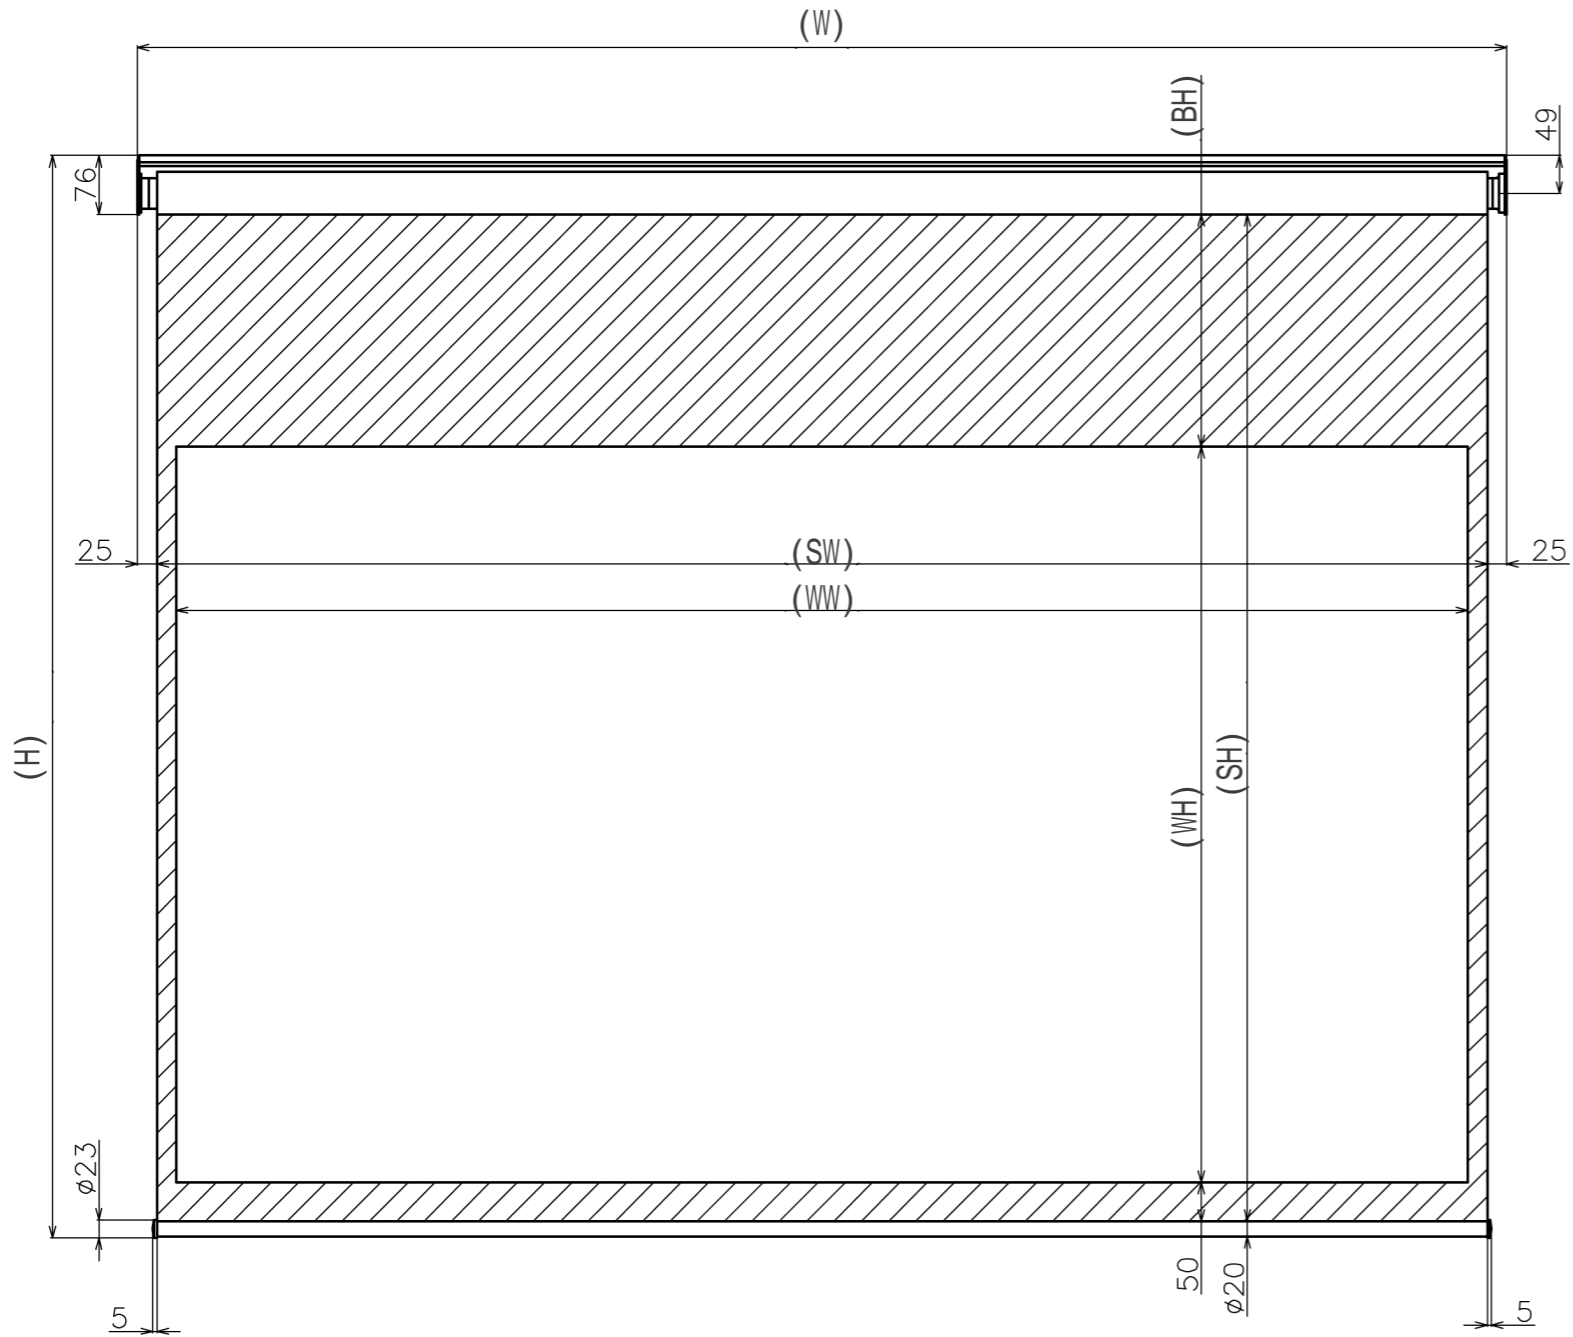

| | | | | | |
|----|----|------|----|----|----|
| 符号 | 日付 | 変更履歴 | 担当 | 確認 | 承認 |
| | | | | | |

マウントブラケット S=1/5

マウントブラケット： 全種類とも3個

製品の仕様及びデザインは予告なく変更する場合があります。

| | | | | | | | |
|---------------------|----------|----|------|----|----|-----|----------------|
| Date | 13/03/18 | 尺度 | 1/10 | 単位 | mm | 機種名 | BCH(チェーンスクリーン) |
| 株式会社 | | | | | | 品名 | ブラックマスク付き製品寸法図 |
| Theaterhouse | | | | | | 品番 | |