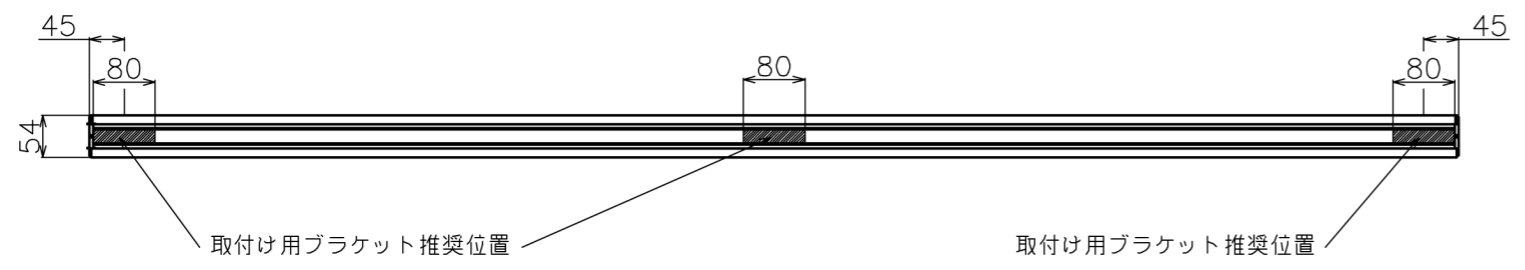

符号	日付	変更履歴	担当	確認	承認

マウントブラケット S=1/5

マウントブラケット： 全種類とも3個

製品の仕様及びデザインは予告なく変更する場合があります。

Date 13/03/18	尺度 1/10	単位 mm	機種名 BCH(チェーンスクリーン)
株式会社 <b>Theaterhouse</b>			品名 ブラックマスク付き製品寸法図
			品番

品番	サイズ 16:9(インチ)	全幅 W(mm)	スクリーン幅 SW(mm)	映写サイズ WW(mm)	スクリーン高さ SH(mm)	映写高さ WH(mm)	上黒部分 BH(mm)	全高さ H(mm)	重量 kg
BCH1771WHM	80	1871	1821	1771	(max)1920	996	874	(max)2016	4.7
BCH1771WHM-H2500	80	1871	1821	1771	(max)2400	996	1354	(max)2500	5.3
WCH1771WHM	80	1871	1821	1771	(max)1920	996	874	(max)2016	4.7
WCH1771WHM-H2500	80	1871	1821	1771	(max)2404	996	1358	(max)2500	5.3
BCH1771WEM	80	1871	1821	1771	1940	996	894	2036	4.7
BCH1771WEM-H2500	80	1871	1821	1771	2400	996	1354	2500	5.3
BCH1992WHM	90	2092	2042	1992	(max)1920	1121	749	(max)2016	5.1
BCH1992WHM-H2500	90	2092	2042	1992	(max)2404	1121	1233	(max)2500	5.7
BCH1992WEM	90	2092	2042	1992	1940	1121	770	2036	5.1
BCH1992WEM-H2500	90	2092	2042	1992	2404	1121	1234	2500	5.7
WCH1992WHM	90	2092	2042	1992	(max)1920	1121	749	(max)2016	5.1
WCH1992WHM-H2500	90	2092	2042	1992	(max)2404	1121	1233	(max)2500	5.7
BCH2214WHM	100	2314	2264	2214	(max)1920	1245	625	(max)2016	5.6
BCH2214WHM-H2500	100	2314	2264	2214	(max)2404	1245	1109	(max)2500	6.2
BCH2214WEM	100	2314	2264	2214	1940	1245	645	2036	5.6
BCH2214WEM-H2500	100	2314	2264	2214	2404	1245	1109	2500	6.2
WCH2214WHM	100	2314	2264	2214	(max)1920	1245	625	(max)2016	5.6
WCH2214WHM-H2500	100	2314	2264	2214	(max)2404	1245	1109	(max)2500	6.2
BCH2435WHM	110	2535	2485	2435	(max)1920	1370	500	(max)2016	7.3
BCH2435WHM-H2500	110	2535	2485	2435	(max)2400	1370	980	(max)2500	7.9
BCH2435WEM	110	2535	2485	2435	2400	1370	984	2500	7.9
BCH2435WEM	110	2535	2485	2435	1940	1370	520	2036	7.3
WCH2435WHM	110	2535	2485	2435	(max)1920	1370	500	(max)2016	7.3
WCH2435WHM-H2500	110	2535	2485	2435	(max)2404	1370	984	(max)2500	7.9
BCH2657WHM	120	2757	2707	2657	(max)1920	1495	375	(max)2016	8.0
BCH2657WHM-H2500	120	2757	2707	2657	(max)2404	1495	859	(max)2500	8.6
WCH2657WHM	120	2757	2707	2657	(max)1920	1497	373	(max)2016	8.0
WCH2657WHM-H2500	120	2757	2707	2657	(max)2404	1497	857	(max)2500	8.6
BCH2657WEM	120	2757	2707	2657	1940	1495	395	2036	8.0
BCH2657WEM-H2500	120	2757	2707	2657	2404	1495	859	2500	8.6
BCH2879WHM	130	2979	2929	2879	(max)1920	1619	251	(max)2016	8.0
BCH2879WHM-H2500	130	2979	2929	2879	(max)2400	1619	731	(max)2500	8.6
WCH2879WHM	130	2979	2929	2879	(max)1920	1619	251	(max)2016	8.0
WCH2879WHM-H2500	130	2979	2929	2879	(max)2404	1619	735	(max)2500	8.6
BCH2879WEM	130	2979	2929	2879	1940	1619	271	2036	8.0
BCH2879WEM-H2500	130	2979	2929	2879	2400	1619	735	2500	8.6
BCH3100WHM	140	3200	3150	3100	(max)1920	1744	126	(max)2016	9.0
BCH3100WHM-H2500	140	3200	3150	3100	(max)2404	1744	610	(max)2500	9.1
WCH3100WHM	140	3200	3150	3100	(max)1920	1744	126	(max)2016	9.0
WCH3100WHM-H2500	140	3200	3150	3100	(max)2400	1744	606	(max)2500	9.1
BCH3100WEM	140	3200	3150	3100	1940	1744	146	2036	9.0
BCH3100WEM-H2500	140	3200	3150	3100	2404	1744	610	2500	9.1
BCH3322WHM	150	3422	3372	3322	(max)1970	1869	51	(max)2066	9.9
BCH3322WHM-H2500	150	3422	3372	3322	(max)2404	1869	485	(max)2500	9.9
BCH3322WEM	150	3422	3372	3322	2104	1869	185	2200	9.9
BCH3322WEM-H2500	150	3422	3372	3322	2404	1869	485	2500	9.9