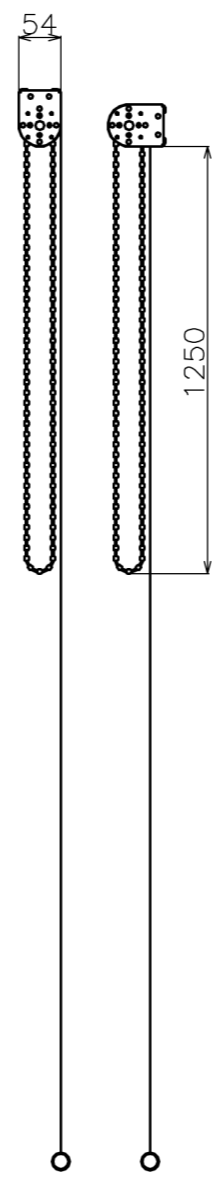

符号	日付	変更履歴	担当	確認	承認

マウントブラケット S=1/5

マウントブラケット： 全種類とも3個

製品の仕様及びデザインは予告なく変更する場合があります。

Date 13/03/18	尺度 1/10	単位 mm	機種名 BCH(チェーンスクリーン)
株式会社 <b>Theaterhouse</b>			品名 ブラックマスク付き製品寸法図
			品番

品番	サイズ 16:9(インチ)	全幅 W(mm)	スクリーン幅 SW(mm)	映写サイズ WW(mm)	スクリーン高さ SH(mm)	映写高さ WH(mm)	上黒部分 BH(mm)	全高さ H(mm)	重量 kg
BCH1771WHM	80	1871	1821	1771	(max)1920	996	874	(max)2016	4.7
BCH1771WHM-H2500	80	1871	1821	1771	(max)2400	996	1354	(max)2500	5.3
WCH1771WHM	80	1871	1821	1771	(max)1920	996	874	(max)2016	4.7
WCH1771WHM-H2500	80	1871	1821	1771	(max)2404	996	1358	(max)2500	5.3
BCH1771WEM	80	1871	1821	1771	1940	996	894	2036	4.7
BCH1771WEM-H2500	80	1871	1821	1771	2400	996	1354	2500	5.3
BCH1992WHM	90	2092	2042	1992	(max)1920	1121	749	(max)2016	5.1
BCH1992WHM-H2500	90	2092	2042	1992	(max)2404	1121	1233	(max)2500	5.7
BCH1992WEM	90	2092	2042	1992	1940	1121	770	2036	5.1
BCH1992WEM-H2500	90	2092	2042	1992	2404	1121	1234	2500	5.7
WCH1992WHM	90	2092	2042	1992	(max)1920	1121	749	(max)2016	5.1
WCH1992WHM-H2500	90	2092	2042	1992	(max)2404	1121	1233	(max)2500	5.7
BCH2214WHM	100	2314	2264	2214	(max)1920	1245	625	(max)2016	5.6
BCH2214WHM-H2500	100	2314	2264	2214	(max)2404	1245	1109	(max)2500	6.2
BCH2214WEM	100	2314	2264	2214	1940	1245	645	2036	5.6
BCH2214WEM-H2500	100	2314	2264	2214	2404	1245	1109	2500	6.2
WCH2214WHM	100	2314	2264	2214	(max)1920	1245	625	(max)2016	5.6
WCH2214WHM-H2500	100	2314	2264	2214	(max)2404	1245	1109	(max)2500	6.2
BCH2435WHM	110	2535	2485	2435	(max)1920	1370	500	(max)2016	7.3
BCH2435WHM-H2500	110	2535	2485	2435	(max)2400	1370	980	(max)2500	7.9
BCH2435WEM	110	2535	2485	2435	2400	1370	984	2500	7.9
BCH2435WEM	110	2535	2485	2435	1940	1370	520	2036	7.3
WCH2435WHM	110	2535	2485	2435	(max)1920	1370	500	(max)2016	7.3
WCH2435WHM-H2500	110	2535	2485	2435	(max)2404	1370	984	(max)2500	7.9
BCH2657WHM	120	2757	2707	2657	(max)1920	1495	375	(max)2016	8.0
BCH2657WHM-H2500	120	2757	2707	2657	(max)2404	1495	859	(max)2500	8.6
WCH2657WHM	120	2757	2707	2657	(max)1920	1497	373	(max)2016	8.0
WCH2657WHM-H2500	120	2757	2707	2657	(max)2404	1497	857	(max)2500	8.6
BCH2657WEM	120	2757	2707	2657	1940	1495	395	2036	8.0
BCH2657WEM-H2500	120	2757	2707	2657	2404	1495	859	2500	8.6
BCH2879WHM	130	2979	2929	2879	(max)1920	1619	251	(max)2016	8.0
BCH2879WHM-H2500	130	2979	2929	2879	(max)2400	1619	731	(max)2500	8.6
WCH2879WHM	130	2979	2929	2879	(max)1920	1619	251	(max)2016	8.0
WCH2879WHM-H2500	130	2979	2929	2879	(max)2404	1619	735	(max)2500	8.6
BCH2879WEM	130	2979	2929	2879	1940	1619	271	2036	8.0
BCH2879WEM-H2500	130	2979	2929	2879	2400	1619	735	2500	8.6
BCH3100WHM	140	3200	3150	3100	(max)1920	1744	126	(max)2016	9.0
BCH3100WHM-H2500	140	3200	3150	3100	(max)2404	1744	610	(max)2500	9.1
WCH3100WHM	140	3200	3150	3100	(max)1920	1744	126	(max)2016	9.0
WCH3100WHM-H2500	140	3200	3150	3100	(max)2400	1744	606	(max)2500	9.1
BCH3100WEM	140	3200	3150	3100	1940	1744	146	2036	9.0
BCH3100WEM-H2500	140	3200	3150	3100	2404	1744	610	2500	9.1
BCH3322WHM	150	3422	3372	3322	(max)1970	1869	51	(max)2066	9.9
BCH3322WHM-H2500	150	3422	3372	3322	(max)2404	1869	485	(max)2500	9.9
BCH3322WEM	150	3422	3372	3322	2104	1869	185	2200	9.9
BCH3322WEM-H2500	150	3422	3372	3322	2404	1869	485	2500	9.9