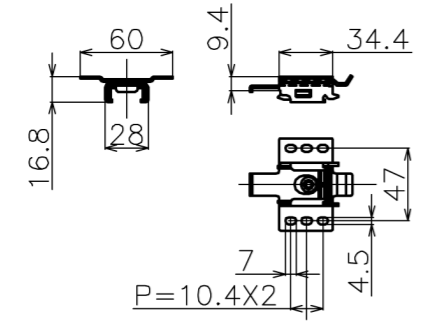

| | | | | | |
|----|----|------|----|----|----|
| 符号 | 日付 | 変更履歴 | 担当 | 確認 | 承認 |
| | | | | | |

マウントブラケット S=1/5

マウントブラケット： 全種類とも3個

製品の仕様及びデザインは予告なく変更する場合があります。

| | | | | | | | |
|---------------------|----------|----|------|----|----|-----|----------------|
| Date | 13/03/18 | 尺度 | 1/10 | 単位 | mm | 機種名 | BCH(チェーンスクリーン) |
| 株式会社 | | | | | | 品名 | ブラックマスク付き製品寸法図 |
| Theaterhouse | | | | | | 品番 | |