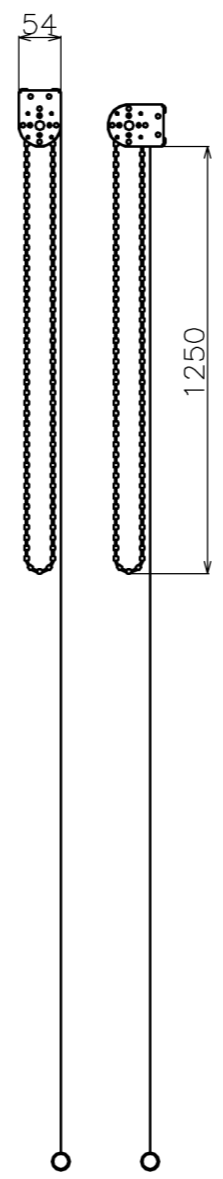

符号	日付	変更履歴	担当	確認	承認

マウントブラケット S=1/5

巻き上げ時 S=1/5

マウントブラケット： 全種類とも3個

製品の仕様及びデザインは予告なく変更する場合があります。

Date	13/03/18	尺度	1/10	単位	mm	機種名	BCH(チェーンスクリーン)
株式会社						品名	ブラックマスク付き製品寸法図
<b>Theaterhouse</b>						品番	

品番	サイズ 16:9(インチ)	全幅 W(mm)	スクリーン幅 SW(mm)	映写サイズ WW(mm)	スクリーン高さ SH(mm)	映写高さ WH(mm)	上黒部分 BH(mm)	全高さ H(mm)	重量 kg
BCH1771WHM	80	1871	1821	1771	(max)1920	996	874	(max)2016	4.7
BCH1771WHM-H2500	80	1871	1821	1771	(max)2400	996	1354	(max)2500	5.3
WCH1771WHM	80	1871	1821	1771	(max)1920	996	874	(max)2016	4.7
WCH1771WHM-H2500	80	1871	1821	1771	(max)2404	996	1358	(max)2500	5.3
BCH1992WHM	90	2092	2042	1992	(max)1920	1121	749	(max)2016	5.1
BCH1992WHM-H2500	90	2092	2042	1992	(max)2404	1121	1233	(max)2500	5.7
WCH1992WHM	90	2092	2042	1992	(max)1920	1121	749	(max)2016	5.1
WCH1992WHM-H2500	90	2092	2042	1992	(max)2404	1121	1233	(max)2500	5.7
BCH2214WHM	100	2314	2264	2214	(max)1920	1245	625	(max)2016	5.6
BCH2214WHM-H2500	100	2314	2264	2214	(max)2404	1245	1109	(max)2500	6.2
WCH2214WHM	100	2314	2264	2214	(max)1920	1245	625	(max)2016	5.6
WCH2214WHM-H2500	100	2314	2264	2214	(max)2404	1245	1109	(max)2500	6.2
BCH2435WHM	110	2535	2485	2435	(max)1920	1370	500	(max)2016	7.3
BCH2435WHM-H2500	110	2535	2485	2435	(max)2400	1370	980	(max)2500	7.9
WCH2435WHM	110	2535	2485	2435	(max)1920	1370	500	(max)2016	7.3
WCH2435WHM-H2500	110	2535	2485	2435	(max)2404	1370	984	(max)2500	7.9
BCH2657WHM	120	2757	2707	2657	(max)1920	1495	375	(max)2016	8.0
BCH2657WHM-H2500	120	2757	2707	2657	(max)2404	1495	859	(max)2500	8.6
WCH2657WHM	120	2757	2707	2657	(max)1920	1497	373	(max)2016	8.0
WCH2657WHM-H2500	120	2757	2707	2657	(max)2404	1497	857	(max)2500	8.6
BCH2879WHM	130	2979	2929	2879	(max)1920	1619	251	(max)2016	8.0
BCH2879WHM-H2500	130	2979	2929	2879	(max)2400	1619	731	(max)2500	8.6
WCH2879WHM	130	2979	2929	2879	(max)1920	1619	251	(max)2016	8.0
WCH2879WHM-H2500	130	2979	2929	2879	(max)2404	1619	735	(max)2500	8.6
BCH3100WHM	140	3200	3150	3100	(max)1920	1744	126	(max)2016	9.0
BCH3100WHM-H2500	140	3200	3150	3100	(max)2404	1744	610	(max)2500	9.1
WCH3100WHM	140	3200	3150	3100	(max)1920	1744	126	(max)2016	9.0
WCH3100WHM-H2500	140	3200	3150	3100	(max)2400	1744	606	(max)2500	9.1
BCH3322WHM	150	3422	3372	3322	(max)1970	1869	51	(max)2066	9.9
BCH3322WHM-H2500	150	3422	3372	3322	(max)2404	1869	485	(max)2500	9.9