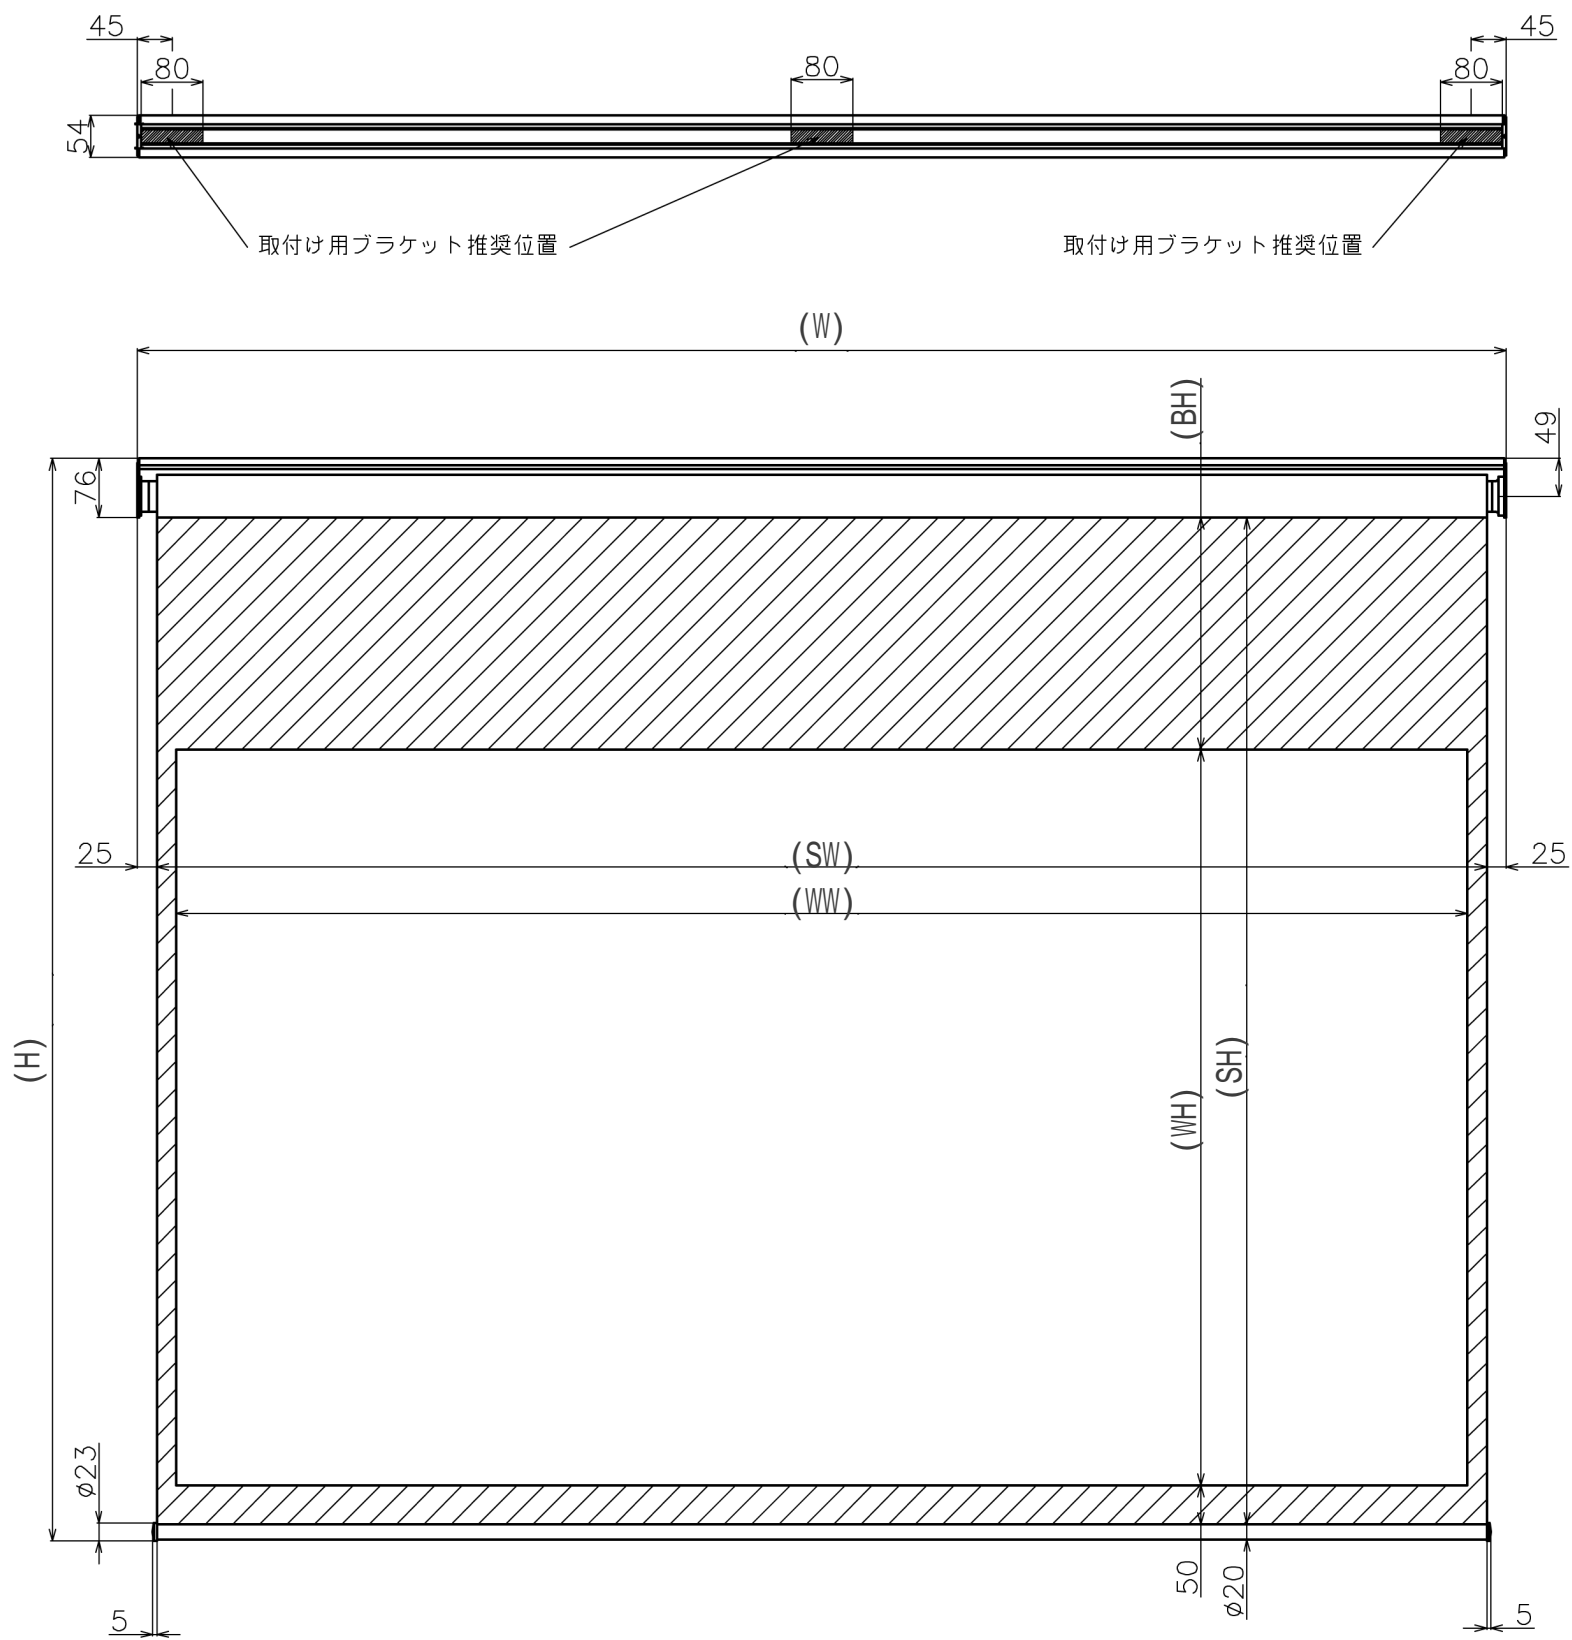

符号	日付	変更履歴	担当	確認	承認

マウントブラケット S=1/5

巻き上げ時 S=1/5

マウントブラケット： 全種類とも3個

製品の仕様及びデザインは予告なく変更する場合があります。

Date	13/03/18	尺度	1/10	単位	mm	機種名	BCH(チェーンスクリーン)
株式会社						品名	ブラックマスク付き製品寸法図
Theaterhouse						品番	

品番	サイズ 16:9(インチ)	全幅 W(mm)	スクリーン幅 SW(mm)	映写サイズ WW(mm)	スクリーン高さ SH(mm)	映写高さ WH(mm)	上黒部分 BH(mm)	全高さ H(mm)	重量 kg
BCH1771WHM	80	1871	1821	1771	(max)1920	996	874	(max)2016	4.7
BCH1771WHM-H2500	80	1871	1821	1771	(max)2400	996	1354	(max)2500	5.3
WCH1771WHM	80	1871	1821	1771	(max)1920	996	874	(max)2016	4.7
WCH1771WHM-H2500	80	1871	1821	1771	(max)2404	996	1358	(max)2500	5.3
BCH1992WHM	90	2092	2042	1992	(max)1920	1121	749	(max)2016	5.1
BCH1992WHM-H2500	90	2092	2042	1992	(max)2404	1121	1233	(max)2500	5.7
WCH1992WHM	90	2092	2042	1992	(max)1920	1121	749	(max)2016	5.1
WCH1992WHM-H2500	90	2092	2042	1992	(max)2404	1121	1233	(max)2500	5.7
BCH2214WHM	100	2314	2264	2214	(max)1920	1245	625	(max)2016	5.6
BCH2214WHM-H2500	100	2314	2264	2214	(max)2404	1245	1109	(max)2500	6.2
WCH2214WHM	100	2314	2264	2214	(max)1920	1245	625	(max)2016	5.6
WCH2214WHM-H2500	100	2314	2264	2214	(max)2404	1245	1109	(max)2500	6.2
BCH2435WHM	110	2535	2485	2435	(max)1920	1370	500	(max)2016	7.3
BCH2435WHM-H2500	110	2535	2485	2435	(max)2400	1370	980	(max)2500	7.9
WCH2435WHM	110	2535	2485	2435	(max)1920	1370	500	(max)2016	7.3
WCH2435WHM-H2500	110	2535	2485	2435	(max)2404	1370	984	(max)2500	7.9
BCH2657WHM	120	2757	2707	2657	(max)1920	1495	375	(max)2016	8.0
BCH2657WHM-H2500	120	2757	2707	2657	(max)2404	1495	859	(max)2500	8.6
WCH2657WHM	120	2757	2707	2657	(max)1920	1497	373	(max)2016	8.0
WCH2657WHM-H2500	120	2757	2707	2657	(max)2404	1497	857	(max)2500	8.6
BCH2879WHM	130	2979	2929	2879	(max)1920	1619	251	(max)2016	8.0
BCH2879WHM-H2500	130	2979	2929	2879	(max)2400	1619	731	(max)2500	8.6
WCH2879WHM	130	2979	2929	2879	(max)1920	1619	251	(max)2016	8.0
WCH2879WHM-H2500	130	2979	2929	2879	(max)2404	1619	735	(max)2500	8.6
BCH3100WHM	140	3200	3150	3100	(max)1920	1744	126	(max)2016	9.0
BCH3100WHM-H2500	140	3200	3150	3100	(max)2404	1744	610	(max)2500	9.1
WCH3100WHM	140	3200	3150	3100	(max)1920	1744	126	(max)2016	9.0
WCH3100WHM-H2500	140	3200	3150	3100	(max)2400	1744	606	(max)2500	9.1
BCH3322WHM	150	3422	3372	3322	(max)1970	1869	51	(max)2066	9.9
BCH3322WHM-H2500	150	3422	3372	3322	(max)2404	1869	485	(max)2500	9.9