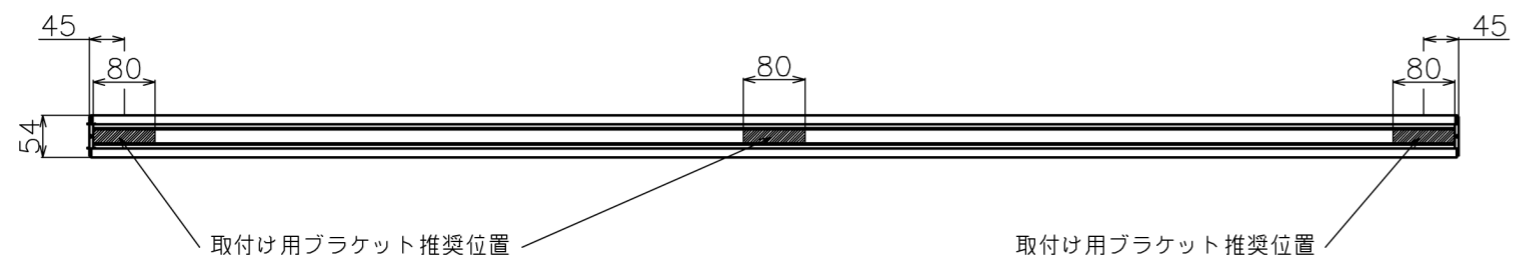

| | | | | | |
|----|----|------|----|----|----|
| 符号 | 日付 | 変更履歴 | 担当 | 確認 | 承認 |
| | | | | | |

マウントブラケット S=1/5

マウントブラケット： 全種類とも3個

製品の仕様及びデザインは予告なく変更する場合があります。

| | | | | | | | |
|---------------------|----------|----|------|----|----|-----|----------------|
| Date | 13/03/18 | 尺度 | 1/10 | 単位 | mm | 機種名 | BCH(チェーンスクリーン) |
| 株式会社 | | | | | | 品名 | ブラックマスク付き製品寸法図 |
| Theaterhouse | | | | | | 品番 | |