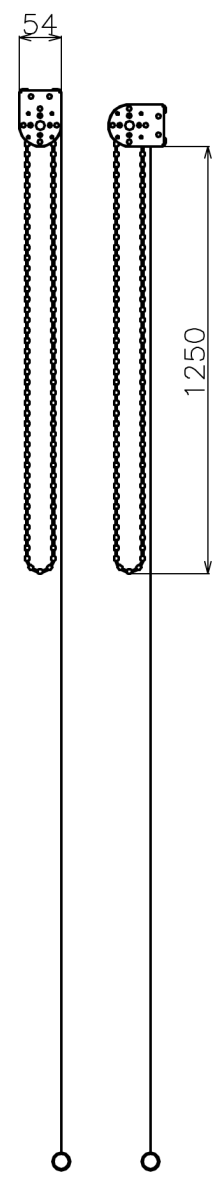

符号	日付	変更履歴	担当	確認	承認

マウントブラケット S=1/5

巻き上げ時 S=1/5

マウントブラケット： 全種類とも3個

製品の仕様及びデザインは予告なく変更する場合があります。

Date	13/03/18	尺度	1/10	単位	mm	機種名	BCH(チェーンスクリーン)
株式会社						品名	ブラックマスク付き製品寸法図
Theaterhouse						品番	

品番	サイズ 16:9(インチ)	全幅 W(mm)	スクリーン幅 SW(mm)	映写サイズ WW(mm)	スクリーン高さ SH(mm)	映写高さ WH(mm)	上黒部分 BH(mm)	全高さ H(mm)	重量 kg
BCH1771WHM	80	1871	1821	1771	(max)1920	996	874	(max)2016	4.7
BCH1771WHM-H2500	80	1871	1821	1771	(max)2400	996	1354	(max)2500	5.3
WCH1771WHM	80	1871	1821	1771	(max)1920	996	874	(max)2016	4.7
WCH1771WHM-H2500	80	1871	1821	1771	(max)2404	996	1358	(max)2500	5.3
BCH1992WHM	90	2092	2042	1992	(max)1920	1121	749	(max)2016	5.1
BCH1992WHM-H2500	90	2092	2042	1992	(max)2404	1121	1233	(max)2500	5.7
WCH1992WHM	90	2092	2042	1992	(max)1920	1121	749	(max)2016	5.1
WCH1992WHM-H2500	90	2092	2042	1992	(max)2404	1121	1233	(max)2500	5.7
BCH2214WHM	100	2314	2264	2214	(max)1920	1245	625	(max)2016	5.6
BCH2214WHM-H2500	100	2314	2264	2214	(max)2404	1245	1109	(max)2500	6.2
WCH2214WHM	100	2314	2264	2214	(max)1920	1245	625	(max)2016	5.6
WCH2214WHM-H2500	100	2314	2264	2214	(max)2404	1245	1109	(max)2500	6.2
BCH2435WHM	110	2535	2485	2435	(max)1920	1370	500	(max)2016	7.3
BCH2435WHM-H2500	110	2535	2485	2435	(max)2400	1370	980	(max)2500	7.9
WCH2435WHM	110	2535	2485	2435	(max)1920	1370	500	(max)2016	7.3
WCH2435WHM-H2500	110	2535	2485	2435	(max)2404	1370	984	(max)2500	7.9
BCH2657WHM	120	2757	2707	2657	(max)1920	1495	375	(max)2016	8.0
BCH2657WHM-H2500	120	2757	2707	2657	(max)2404	1495	859	(max)2500	8.6
WCH2657WHM	120	2757	2707	2657	(max)1920	1497	373	(max)2016	8.0
WCH2657WHM-H2500	120	2757	2707	2657	(max)2404	1497	857	(max)2500	8.6
BCH2879WHM	130	2979	2929	2879	(max)1920	1619	251	(max)2016	8.0
BCH2879WHM-H2500	130	2979	2929	2879	(max)2400	1619	731	(max)2500	8.6
WCH2879WHM	130	2979	2929	2879	(max)1920	1619	251	(max)2016	8.0
WCH2879WHM-H2500	130	2979	2929	2879	(max)2404	1619	735	(max)2500	8.6
BCH3100WHM	140	3200	3150	3100	(max)1920	1744	126	(max)2016	9.0
BCH3100WHM-H2500	140	3200	3150	3100	(max)2404	1744	610	(max)2500	9.1
WCH3100WHM	140	3200	3150	3100	(max)1920	1744	126	(max)2016	9.0
WCH3100WHM-H2500	140	3200	3150	3100	(max)2400	1744	606	(max)2500	9.1
BCH3322WHM	150	3422	3372	3322	(max)1970	1869	51	(max)2066	9.9
BCH3322WHM-H2500	150	3422	3372	3322	(max)2404	1869	485	(max)2500	9.9