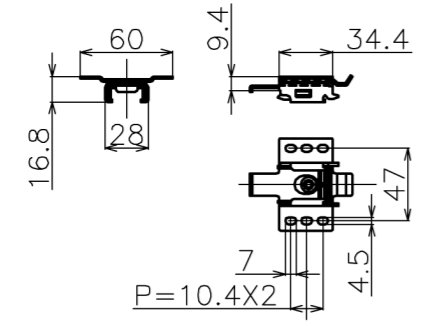

符号	日付	変更履歴	担当	確認	承認

マウントブラケット S=1/5

巻き上げ時 S=1/5

マウントブラケット： 全種類とも3個

製品の仕様及びデザインは予告なく変更する場合があります。

Date	13/03/18	尺度	1/10	単位	mm	機種名	BCH(チェーンスクリーン)
株式会社						品名	ブラックマスク付き製品寸法図
<b>Theaterhouse</b>						品番	

品番	サイズ 16:9(インチ)	全幅 W(mm)	スクリーン幅 SW(mm)	映写サイズ WW(mm)	スクリーン高さ SH(mm)	映写高さ WH(mm)	上黒部分 BH(mm)	全高さ H(mm)	重量 kg
BCH1771WHM	80	1871	1821	1771	(max)1920	996	874	(max)2016	4.7
BCH1771WHM-H2500	80	1871	1821	1771	(max)2400	996	1354	(max)2500	5.3
WCH1771WHM	80	1871	1821	1771	(max)1920	996	874	(max)2016	4.7
WCH1771WHM-H2500	80	1871	1821	1771	(max)2404	996	1358	(max)2500	5.3
BCH1992WHM	90	2092	2042	1992	(max)1920	1121	749	(max)2016	5.1
BCH1992WHM-H2500	90	2092	2042	1992	(max)2404	1121	1233	(max)2500	5.7
WCH1992WHM	90	2092	2042	1992	(max)1920	1121	749	(max)2016	5.1
WCH1992WHM-H2500	90	2092	2042	1992	(max)2404	1121	1233	(max)2500	5.7
BCH2214WHM	100	2314	2264	2214	(max)1920	1245	625	(max)2016	5.6
BCH2214WHM-H2500	100	2314	2264	2214	(max)2404	1245	1109	(max)2500	6.2
WCH2214WHM	100	2314	2264	2214	(max)1920	1245	625	(max)2016	5.6
WCH2214WHM-H2500	100	2314	2264	2214	(max)2404	1245	1109	(max)2500	6.2
BCH2435WHM	110	2535	2485	2435	(max)1920	1370	500	(max)2016	7.3
BCH2435WHM-H2500	110	2535	2485	2435	(max)2400	1370	980	(max)2500	7.9
WCH2435WHM	110	2535	2485	2435	(max)1920	1370	500	(max)2016	7.3
WCH2435WHM-H2500	110	2535	2485	2435	(max)2404	1370	984	(max)2500	7.9
BCH2657WHM	120	2757	2707	2657	(max)1920	1495	375	(max)2016	8.0
BCH2657WHM-H2500	120	2757	2707	2657	(max)2404	1495	859	(max)2500	8.6
WCH2657WHM	120	2757	2707	2657	(max)1920	1497	373	(max)2016	8.0
WCH2657WHM-H2500	120	2757	2707	2657	(max)2404	1497	857	(max)2500	8.6
BCH2879WHM	130	2979	2929	2879	(max)1920	1619	251	(max)2016	8.0
BCH2879WHM-H2500	130	2979	2929	2879	(max)2400	1619	731	(max)2500	8.6
WCH2879WHM	130	2979	2929	2879	(max)1920	1619	251	(max)2016	8.0
WCH2879WHM-H2500	130	2979	2929	2879	(max)2404	1619	735	(max)2500	8.6
BCH3100WHM	140	3200	3150	3100	(max)1920	1744	126	(max)2016	9.0
BCH3100WHM-H2500	140	3200	3150	3100	(max)2404	1744	610	(max)2500	9.1
WCH3100WHM	140	3200	3150	3100	(max)1920	1744	126	(max)2016	9.0
WCH3100WHM-H2500	140	3200	3150	3100	(max)2400	1744	606	(max)2500	9.1
BCH3322WHM	150	3422	3372	3322	(max)1970	1869	51	(max)2066	9.9
BCH3322WHM-H2500	150	3422	3372	3322	(max)2404	1869	485	(max)2500	9.9