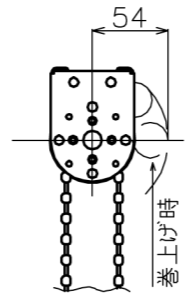

符号	日付	変更履歴	担当	確認	承認

マウントブラケット S=1/5

巻き上げ時 S=1/5

マウントブラケット： 全種類とも3個

製品の仕様及びデザインは予告なく変更する場合があります。

Date	13/03/18	尺度	1/10	単位	mm	機種名	BCH(チェーンスクリーン)
株式会社						品名	ブラックマスク付き製品寸法図
<b>Theaterhouse</b>						品番	

品番	サイズ 16:9(インチ)	全幅 W(mm)	スクリーン幅 SW(mm)	映写サイズ WW(mm)	スクリーン高さ SH(mm)	映写高さ WH(mm)	上黒部分 BH(mm)	全高さ H(mm)	重量 kg
BCH1771WHM	80	1871	1821	1771	(max)1920	996	874	(max)2016	4.7
BCH1771WHM-H2500	80	1871	1821	1771	(max)2400	996	1354	(max)2500	5.3
WCH1771WHM	80	1871	1821	1771	(max)1920	996	874	(max)2016	4.7
WCH1771WHM-H2500	80	1871	1821	1771	(max)2404	996	1358	(max)2500	5.3
BCH1992WHM	90	2092	2042	1992	(max)1920	1121	749	(max)2016	5.1
BCH1992WHM-H2500	90	2092	2042	1992	(max)2404	1121	1233	(max)2500	5.7
WCH1992WHM	90	2092	2042	1992	(max)1920	1121	749	(max)2016	5.1
WCH1992WHM-H2500	90	2092	2042	1992	(max)2404	1121	1233	(max)2500	5.7
BCH2214WHM	100	2314	2264	2214	(max)1920	1245	625	(max)2016	5.6
BCH2214WHM-H2500	100	2314	2264	2214	(max)2404	1245	1109	(max)2500	6.2
WCH2214WHM	100	2314	2264	2214	(max)1920	1245	625	(max)2016	5.6
WCH2214WHM-H2500	100	2314	2264	2214	(max)2404	1245	1109	(max)2500	6.2
BCH2435WHM	110	2535	2485	2435	(max)1920	1370	500	(max)2016	7.3
BCH2435WHM-H2500	110	2535	2485	2435	(max)2400	1370	980	(max)2500	7.9
WCH2435WHM	110	2535	2485	2435	(max)1920	1370	500	(max)2016	7.3
WCH2435WHM-H2500	110	2535	2485	2435	(max)2404	1370	984	(max)2500	7.9
BCH2657WHM	120	2757	2707	2657	(max)1920	1495	375	(max)2016	8.0
BCH2657WHM-H2500	120	2757	2707	2657	(max)2404	1495	859	(max)2500	8.6
WCH2657WHM	120	2757	2707	2657	(max)1920	1497	373	(max)2016	8.0
WCH2657WHM-H2500	120	2757	2707	2657	(max)2404	1497	857	(max)2500	8.6
BCH2879WHM	130	2979	2929	2879	(max)1920	1619	251	(max)2016	8.0
BCH2879WHM-H2500	130	2979	2929	2879	(max)2400	1619	731	(max)2500	8.6
WCH2879WHM	130	2979	2929	2879	(max)1920	1619	251	(max)2016	8.0
WCH2879WHM-H2500	130	2979	2929	2879	(max)2404	1619	735	(max)2500	8.6
BCH3100WHM	140	3200	3150	3100	(max)1920	1744	126	(max)2016	9.0
BCH3100WHM-H2500	140	3200	3150	3100	(max)2404	1744	610	(max)2500	9.1
WCH3100WHM	140	3200	3150	3100	(max)1920	1744	126	(max)2016	9.0
WCH3100WHM-H2500	140	3200	3150	3100	(max)2400	1744	606	(max)2500	9.1
BCH3322WHM	150	3422	3372	3322	(max)1970	1869	51	(max)2066	9.9
BCH3322WHM-H2500	150	3422	3372	3322	(max)2404	1869	485	(max)2500	9.9