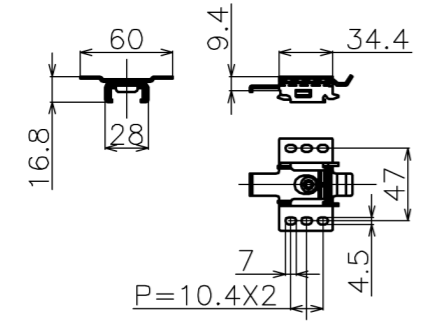

符号	日付	変更履歴	担当	確認	承認

マウントブラケット S=1/5

マウントブラケット： 全種類とも3個

製品の仕様及びデザインは予告なく変更する場合があります。

Date 13/03/18	尺度 1/10	単位 mm	機種名 BCH(チェーンスクリーン)
株式会社 <b>Theaterhouse</b>			品名 ブラックマスク付き製品寸法図
			品番

品番	サイズ 16:9(インチ)	全幅 W(mm)	スクリーン幅 SW(mm)	映写サイズ WW(mm)	スクリーン高さ SH(mm)	映写高さ WH(mm)	上黒部分 BH(mm)	全高さ H(mm)	重量 kg
BCH1771WHM	80	1871	1821	1771	(max)1920	996	874	(max)2016	4.7
BCH1771WHM-H2500	80	1871	1821	1771	(max)2400	996	1354	(max)2500	5.3
WCH1771WHM	80	1871	1821	1771	(max)1920	996	874	(max)2016	4.7
WCH1771WHM-H2500	80	1871	1821	1771	(max)2404	996	1358	(max)2500	5.3
BCH1771WEM	80	1871	1821	1771	1940	996	894	2036	4.7
BCH1771WEM-H2500	80	1871	1821	1771	2400	996	1354	2500	5.3
BCH1992WHM	90	2092	2042	1992	(max)1920	1121	749	(max)2016	5.1
BCH1992WHM-H2500	90	2092	2042	1992	(max)2404	1121	1233	(max)2500	5.7
BCH1992WEM	90	2092	2042	1992	1940	1121	770	2036	5.1
BCH1992WEM-H2500	90	2092	2042	1992	2404	1121	1234	2500	5.7
WCH1992WHM	90	2092	2042	1992	(max)1920	1121	749	(max)2016	5.1
WCH1992WHM-H2500	90	2092	2042	1992	(max)2404	1121	1233	(max)2500	5.7
BCH2214WHM	100	2314	2264	2214	(max)1920	1245	625	(max)2016	5.6
BCH2214WHM-H2500	100	2314	2264	2214	(max)2404	1245	1109	(max)2500	6.2
BCH2214WEM	100	2314	2264	2214	1940	1245	645	2036	5.6
BCH2214WEM-H2500	100	2314	2264	2214	2404	1245	1109	2500	6.2
WCH2214WHM	100	2314	2264	2214	(max)1920	1245	625	(max)2016	5.6
WCH2214WHM-H2500	100	2314	2264	2214	(max)2404	1245	1109	(max)2500	6.2
BCH2435WHM	110	2535	2485	2435	(max)1920	1370	500	(max)2016	7.3
BCH2435WHM-H2500	110	2535	2485	2435	(max)2400	1370	980	(max)2500	7.9
BCH2435WEM	110	2535	2485	2435	2400	1370	984	2500	7.9
BCH2435WEM	110	2535	2485	2435	1940	1370	520	2036	7.3
WCH2435WHM	110	2535	2485	2435	(max)1920	1370	500	(max)2016	7.3
WCH2435WHM-H2500	110	2535	2485	2435	(max)2404	1370	984	(max)2500	7.9
BCH2657WHM	120	2757	2707	2657	(max)1920	1495	375	(max)2016	8.0
BCH2657WHM-H2500	120	2757	2707	2657	(max)2404	1495	859	(max)2500	8.6
WCH2657WHM	120	2757	2707	2657	(max)1920	1497	373	(max)2016	8.0
WCH2657WHM-H2500	120	2757	2707	2657	(max)2404	1497	857	(max)2500	8.6
BCH2657WEM	120	2757	2707	2657	1940	1495	395	2036	8.0
BCH2657WEM-H2500	120	2757	2707	2657	2404	1495	859	2500	8.6
BCH2879WHM	130	2979	2929	2879	(max)1920	1619	251	(max)2016	8.0
BCH2879WHM-H2500	130	2979	2929	2879	(max)2400	1619	731	(max)2500	8.6
WCH2879WHM	130	2979	2929	2879	(max)1920	1619	251	(max)2016	8.0
WCH2879WHM-H2500	130	2979	2929	2879	(max)2404	1619	735	(max)2500	8.6
BCH2879WEM	130	2979	2929	2879	1940	1619	271	2036	8.0
BCH2879WEM-H2500	130	2979	2929	2879	2400	1619	735	2500	8.6
BCH3100WHM	140	3200	3150	3100	(max)1920	1744	126	(max)2016	9.0
BCH3100WHM-H2500	140	3200	3150	3100	(max)2404	1744	610	(max)2500	9.1
WCH3100WHM	140	3200	3150	3100	(max)1920	1744	126	(max)2016	9.0
WCH3100WHM-H2500	140	3200	3150	3100	(max)2400	1744	606	(max)2500	9.1
BCH3100WEM	140	3200	3150	3100	1940	1744	146	2036	9.0
BCH3100WEM-H2500	140	3200	3150	3100	2404	1744	610	2500	9.1
BCH3322WHM	150	3422	3372	3322	(max)1970	1869	51	(max)2066	9.9
BCH3322WHM-H2500	150	3422	3372	3322	(max)2404	1869	485	(max)2500	9.9
BCH3322WEM	150	3422	3372	3322	2104	1869	185	2200	9.9
BCH3322WEM-H2500	150	3422	3372	3322	2404	1869	485	2500	9.9