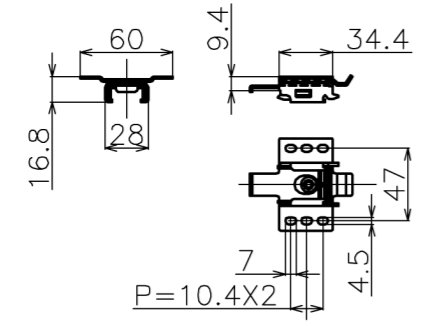

符号	日付	変更履歴	担当	確認	承認

取付け用ブラケット推奨位置 取付け用ブラケット推奨位置

マウントブラケット S=1/5

マウントブラケット： 全種類とも3個

製品の仕様及びデザインは予告なく変更する場合があります。

Date 13/03/18	尺度 1/10	単位 mm	機種名 BCH(チェーンスクリーン)
株式会社 Theaterhouse			品名 ブラックマスク付き製品寸法図
			品番

品番	サイズ 16:9(インチ)	全幅 W(mm)	スクリーン幅 SW(mm)	映写サイズ WW(mm)	スクリーン高さ SH(mm)	映写高さ WH(mm)	上黒部分 BH(mm)	全高さ H(mm)	重量 kg
BCH1771WHM	80	1871	1821	1771	(max)1920	996	874	(max)2016	4.7
BCH1771WHM-H2500	80	1871	1821	1771	(max)2400	996	1354	(max)2500	5.3
WCH1771WHM	80	1871	1821	1771	(max)1920	996	874	(max)2016	4.7
WCH1771WHM-H2500	80	1871	1821	1771	(max)2404	996	1358	(max)2500	5.3
BCH1771WEM	80	1871	1821	1771	1940	996	894	2036	4.7
BCH1771WEM-H2500	80	1871	1821	1771	2400	996	1354	2500	5.3
BCH1992WHM	90	2092	2042	1992	(max)1920	1121	749	(max)2016	5.1
BCH1992WHM-H2500	90	2092	2042	1992	(max)2404	1121	1233	(max)2500	5.7
BCH1992WEM	90	2092	2042	1992	1940	1121	770	2036	5.1
BCH1992WEM-H2500	90	2092	2042	1992	2404	1121	1234	2500	5.7
WCH1992WHM	90	2092	2042	1992	(max)1920	1121	749	(max)2016	5.1
WCH1992WHM-H2500	90	2092	2042	1992	(max)2404	1121	1233	(max)2500	5.7
BCH2214WHM	100	2314	2264	2214	(max)1920	1245	625	(max)2016	5.6
BCH2214WHM-H2500	100	2314	2264	2214	(max)2404	1245	1109	(max)2500	6.2
BCH2214WEM	100	2314	2264	2214	1940	1245	645	2036	5.6
BCH2214WEM-H2500	100	2314	2264	2214	2404	1245	1109	2500	6.2
WCH2214WHM	100	2314	2264	2214	(max)1920	1245	625	(max)2016	5.6
WCH2214WHM-H2500	100	2314	2264	2214	(max)2404	1245	1109	(max)2500	6.2
BCH2435WHM	110	2535	2485	2435	(max)1920	1370	500	(max)2016	7.3
BCH2435WHM-H2500	110	2535	2485	2435	(max)2400	1370	980	(max)2500	7.9
BCH2435WEM	110	2535	2485	2435	2400	1370	984	2500	7.9
BCH2435WEM	110	2535	2485	2435	1940	1370	520	2036	7.3
WCH2435WHM	110	2535	2485	2435	(max)1920	1370	500	(max)2016	7.3
WCH2435WHM-H2500	110	2535	2485	2435	(max)2404	1370	984	(max)2500	7.9
BCH2657WHM	120	2757	2707	2657	(max)1920	1495	375	(max)2016	8.0
BCH2657WHM-H2500	120	2757	2707	2657	(max)2404	1495	859	(max)2500	8.6
WCH2657WHM	120	2757	2707	2657	(max)1920	1497	373	(max)2016	8.0
WCH2657WHM-H2500	120	2757	2707	2657	(max)2404	1497	857	(max)2500	8.6
BCH2657WEM	120	2757	2707	2657	1940	1495	395	2036	8.0
BCH2657WEM-H2500	120	2757	2707	2657	2404	1495	859	2500	8.6
BCH2879WHM	130	2979	2929	2879	(max)1920	1619	251	(max)2016	8.0
BCH2879WHM-H2500	130	2979	2929	2879	(max)2400	1619	731	(max)2500	8.6
WCH2879WHM	130	2979	2929	2879	(max)1920	1619	251	(max)2016	8.0
WCH2879WHM-H2500	130	2979	2929	2879	(max)2404	1619	735	(max)2500	8.6
BCH2879WEM	130	2979	2929	2879	1940	1619	271	2036	8.0
BCH2879WEM-H2500	130	2979	2929	2879	2400	1619	735	2500	8.6
BCH3100WHM	140	3200	3150	3100	(max)1920	1744	126	(max)2016	9.0
BCH3100WHM-H2500	140	3200	3150	3100	(max)2404	1744	610	(max)2500	9.1
WCH3100WHM	140	3200	3150	3100	(max)1920	1744	126	(max)2016	9.0
WCH3100WHM-H2500	140	3200	3150	3100	(max)2400	1744	606	(max)2500	9.1
BCH3100WEM	140	3200	3150	3100	1940	1744	146	2036	9.0
BCH3100WEM-H2500	140	3200	3150	3100	2404	1744	610	2500	9.1
BCH3322WHM	150	3422	3372	3322	(max)1970	1869	51	(max)2066	9.9
BCH3322WHM-H2500	150	3422	3372	3322	(max)2404	1869	485	(max)2500	9.9
BCH3322WEM	150	3422	3372	3322	1970	1869	51	2066	9.9
BCH3322WEM-H2500	150	3422	3372	3322	2404	1869	485	2500	9.9