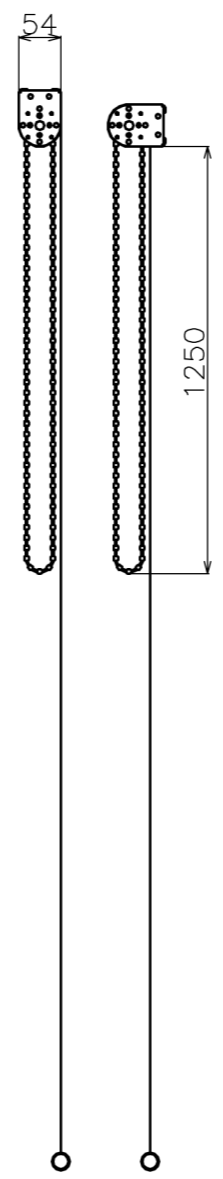

符号	日付	変更履歴	担当	確認	承認

取付け用ブラケット推奨位置 取付け用ブラケット推奨位置

マウントブラケット S=1/5

マウントブラケット： 全種類とも3個

製品の仕様及びデザインは予告なく変更する場合があります。

Date 13/03/18	尺度 1/10	単位 mm	機種名 BCH(チェーンスクリーン)
株式会社 Theaterhouse			品名 ブラックマスク付き製品寸法図
			品番

品番	サイズ 16:9(インチ)	全幅 W(mm)	スクリーン幅 SW(mm)	映写サイズ WW(mm)	スクリーン高さ SH(mm)	映写高さ WH(mm)	上黒部分 BH(mm)	全高さ H(mm)	重量 kg
BCH1771WHM	80	1871	1821	1771	(max)1920	996	874	(max)2016	4.7
BCH1771WHM-H2500	80	1871	1821	1771	(max)2400	996	1354	(max)2500	5.3
WCH1771WHM	80	1871	1821	1771	(max)1920	996	874	(max)2016	4.7
WCH1771WHM-H2500	80	1871	1821	1771	(max)2404	996	1358	(max)2500	5.3
BCH1771WEM	80	1871	1821	1771	1940	996	894	2036	4.7
BCH1771WEM-H2500	80	1871	1821	1771	2400	996	1354	2500	5.3
BCH1992WHM	90	2092	2042	1992	(max)1920	1121	749	(max)2016	5.1
BCH1992WHM-H2500	90	2092	2042	1992	(max)2404	1121	1233	(max)2500	5.7
BCH1992WEM	90	2092	2042	1992	1940	1121	770	2036	5.1
BCH1992WEM-H2500	90	2092	2042	1992	2404	1121	1234	2500	5.7
WCH1992WHM	90	2092	2042	1992	(max)1920	1121	749	(max)2016	5.1
WCH1992WHM-H2500	90	2092	2042	1992	(max)2404	1121	1233	(max)2500	5.7
BCH2214WHM	100	2314	2264	2214	(max)1920	1245	625	(max)2016	5.6
BCH2214WHM-H2500	100	2314	2264	2214	(max)2404	1245	1109	(max)2500	6.2
BCH2214WEM	100	2314	2264	2214	1940	1245	645	2036	5.6
BCH2214WEM-H2500	100	2314	2264	2214	2404	1245	1109	2500	6.2
WCH2214WHM	100	2314	2264	2214	(max)1920	1245	625	(max)2016	5.6
WCH2214WHM-H2500	100	2314	2264	2214	(max)2404	1245	1109	(max)2500	6.2
BCH2435WHM	110	2535	2485	2435	(max)1920	1370	500	(max)2016	7.3
BCH2435WHM-H2500	110	2535	2485	2435	(max)2400	1370	980	(max)2500	7.9
BCH2435WEM	110	2535	2485	2435	2400	1370	984	2500	7.9
BCH2435WEM	110	2535	2485	2435	1940	1370	520	2036	7.3
WCH2435WHM	110	2535	2485	2435	(max)1920	1370	500	(max)2016	7.3
WCH2435WHM-H2500	110	2535	2485	2435	(max)2404	1370	984	(max)2500	7.9
BCH2657WHM	120	2757	2707	2657	(max)1920	1495	375	(max)2016	8.0
BCH2657WHM-H2500	120	2757	2707	2657	(max)2404	1495	859	(max)2500	8.6
WCH2657WHM	120	2757	2707	2657	(max)1920	1497	373	(max)2016	8.0
WCH2657WHM-H2500	120	2757	2707	2657	(max)2404	1497	857	(max)2500	8.6
BCH2657WEM	120	2757	2707	2657	1940	1495	395	2036	8.0
BCH2657WEM-H2500	120	2757	2707	2657	2404	1495	859	2500	8.6
BCH2879WHM	130	2979	2929	2879	(max)1920	1619	251	(max)2016	8.0
BCH2879WHM-H2500	130	2979	2929	2879	(max)2400	1619	731	(max)2500	8.6
WCH2879WHM	130	2979	2929	2879	(max)1920	1619	251	(max)2016	8.0
WCH2879WHM-H2500	130	2979	2929	2879	(max)2404	1619	735	(max)2500	8.6
BCH2879WEM	130	2979	2929	2879	1940	1619	271	2036	8.0
BCH2879WEM-H2500	130	2979	2929	2879	2400	1619	735	2500	8.6
BCH3100WHM	140	3200	3150	3100	(max)1920	1744	126	(max)2016	9.0
BCH3100WHM-H2500	140	3200	3150	3100	(max)2404	1744	610	(max)2500	9.1
WCH3100WHM	140	3200	3150	3100	(max)1920	1744	126	(max)2016	9.0
WCH3100WHM-H2500	140	3200	3150	3100	(max)2400	1744	606	(max)2500	9.1
BCH3100WEM	140	3200	3150	3100	1940	1744	146	2036	9.0
BCH3100WEM-H2500	140	3200	3150	3100	2404	1744	610	2500	9.1
BCH3322WHM	150	3422	3372	3322	(max)1970	1869	51	(max)2066	9.9
BCH3322WHM-H2500	150	3422	3372	3322	(max)2404	1869	485	(max)2500	9.9
BCH3322WEM	150	3422	3372	3322	1970	1869	51	2066	9.9
BCH3322WEM-H2500	150	3422	3372	3322	2404	1869	485	2500	9.9