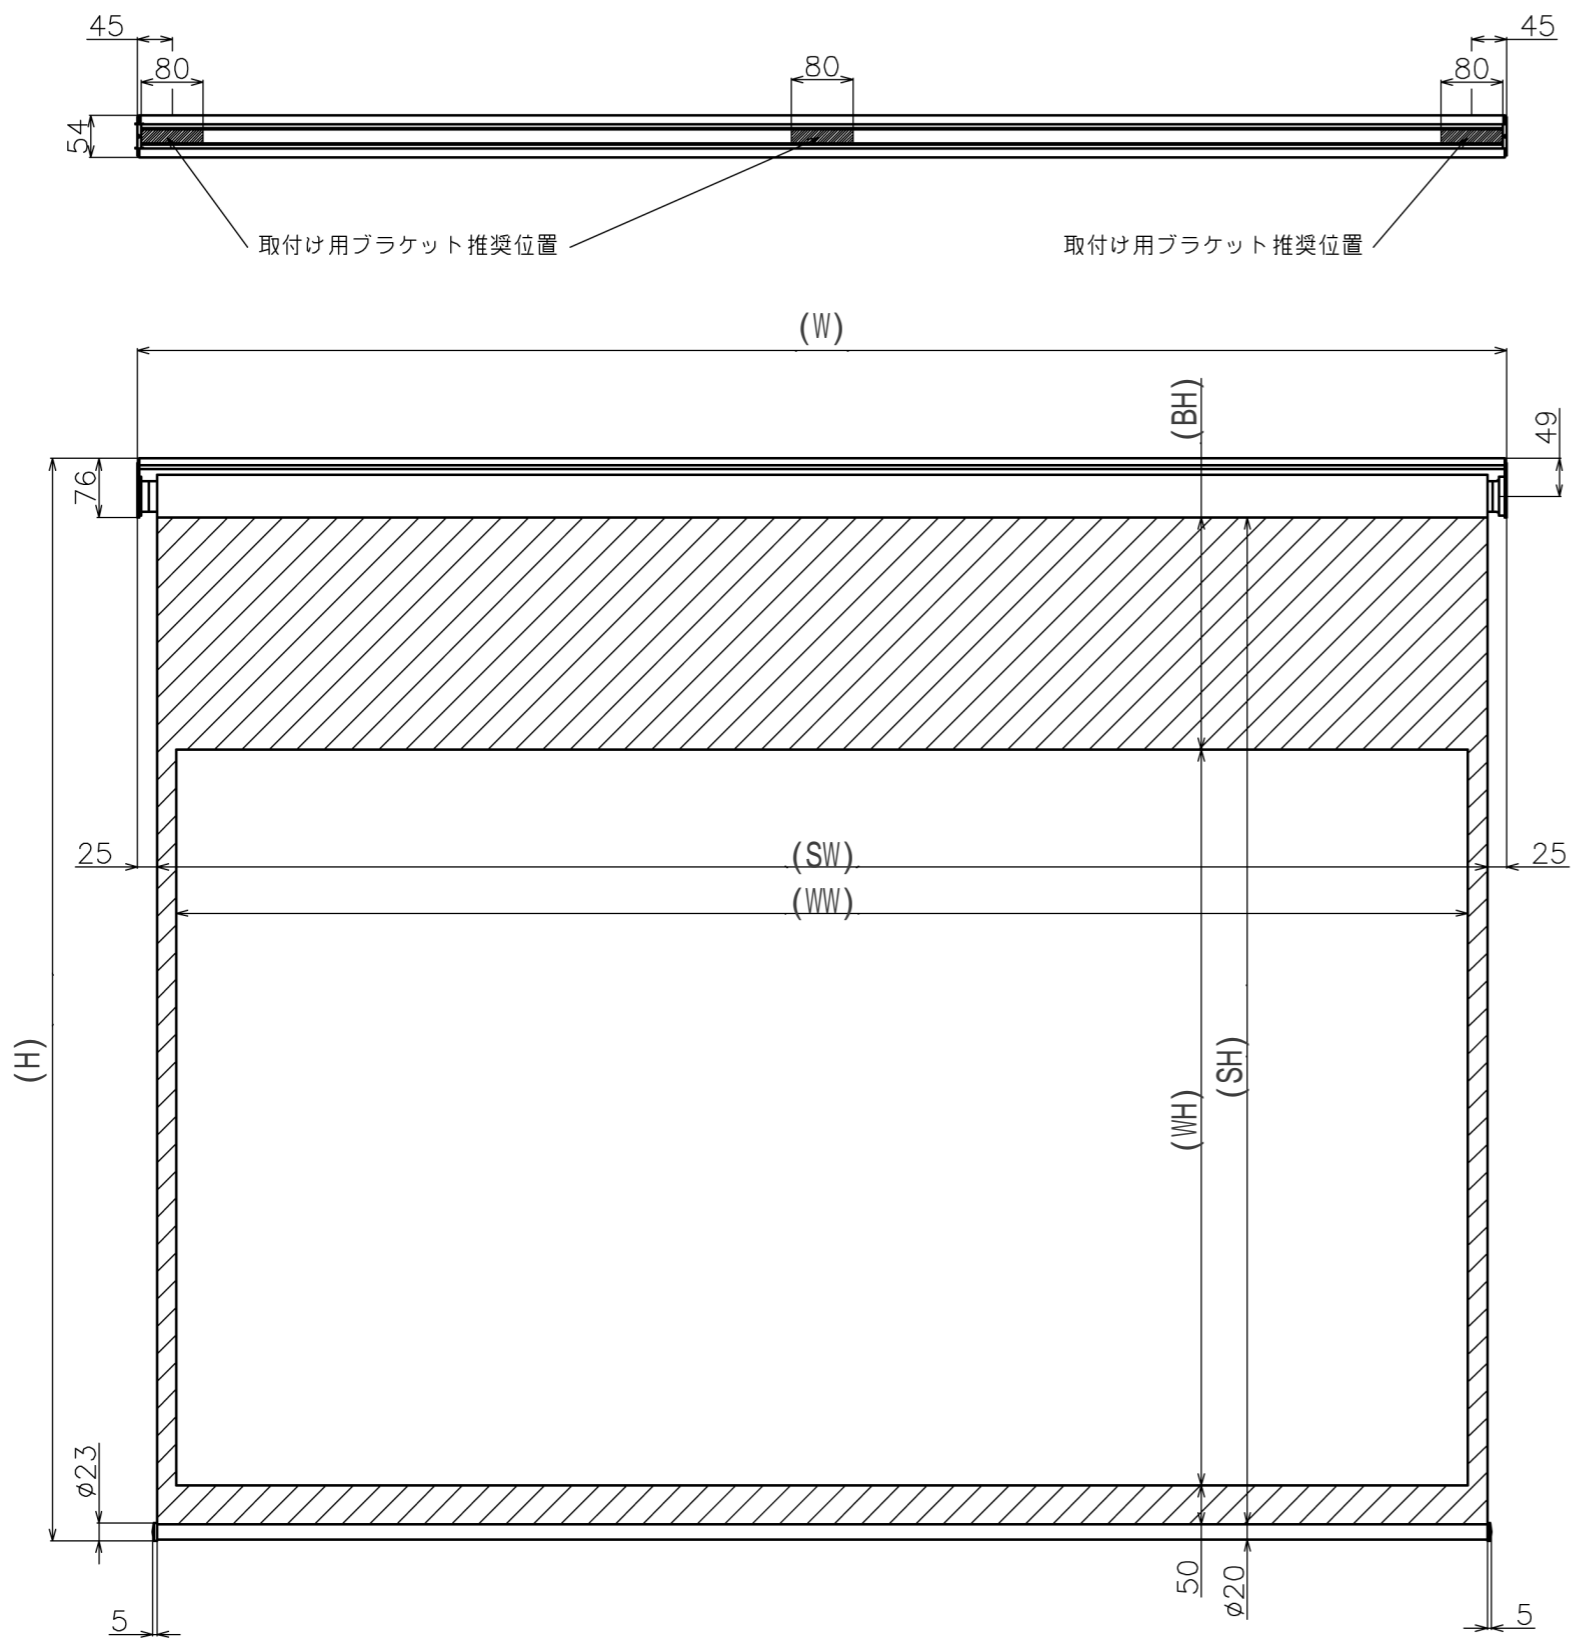

符号	日付	変更履歴	担当	確認	承認

取付け用ブラケット推奨位置 取付け用ブラケット推奨位置

マウントブラケット S=1/5

マウントブラケット： 全種類とも3個

製品の仕様及びデザインは予告なく変更する場合があります。

Date 13/03/18	尺度 1/10	単位 mm	機種名 BCH(チェーンスクリーン)
株式会社 Theaterhouse			品名 ブラックマスク付き製品寸法図
			品番

品番	サイズ 16:9(インチ)	全幅 W(mm)	スクリーン幅 SW(mm)	映写サイズ WW(mm)	スクリーン高さ SH(mm)	映写高さ WH(mm)	上黒部分 BH(mm)	全高さ H(mm)	重量 kg
BCH1771WHM	80	1871	1821	1771	(max)1920	996	874	(max)2016	4.7
BCH1771WHM-H2500	80	1871	1821	1771	(max)2400	996	1354	(max)2500	5.3
WCH1771WHM	80	1871	1821	1771	(max)1920	996	874	(max)2016	4.7
WCH1771WHM-H2500	80	1871	1821	1771	(max)2404	996	1358	(max)2500	5.3
BCH1771WEM	80	1871	1821	1771	1940	996	894	2036	4.7
BCH1771WEM-H2500	80	1871	1821	1771	2400	996	1354	2500	5.3
BCH1992WHM	90	2092	2042	1992	(max)1920	1121	749	(max)2016	5.1
BCH1992WHM-H2500	90	2092	2042	1992	(max)2404	1121	1233	(max)2500	5.7
BCH1992WEM	90	2092	2042	1992	1940	1121	770	2036	5.1
BCH1992WEM-H2500	90	2092	2042	1992	2404	1121	1234	2500	5.7
WCH1992WHM	90	2092	2042	1992	(max)1920	1121	749	(max)2016	5.1
WCH1992WHM-H2500	90	2092	2042	1992	(max)2404	1121	1233	(max)2500	5.7
BCH2214WHM	100	2314	2264	2214	(max)1920	1245	625	(max)2016	5.6
BCH2214WHM-H2500	100	2314	2264	2214	(max)2404	1245	1109	(max)2500	6.2
BCH2214WEM	100	2314	2264	2214	1940	1245	645	2036	5.6
BCH2214WEM-H2500	100	2314	2264	2214	2404	1245	1109	2500	6.2
WCH2214WHM	100	2314	2264	2214	(max)1920	1245	625	(max)2016	5.6
WCH2214WHM-H2500	100	2314	2264	2214	(max)2404	1245	1109	(max)2500	6.2
BCH2435WHM	110	2535	2485	2435	(max)1920	1370	500	(max)2016	7.3
BCH2435WHM-H2500	110	2535	2485	2435	(max)2400	1370	980	(max)2500	7.9
BCH2435WEM	110	2535	2485	2435	2400	1370	984	2500	7.9
BCH2435WEM	110	2535	2485	2435	1940	1370	520	2036	7.3
WCH2435WHM	110	2535	2485	2435	(max)1920	1370	500	(max)2016	7.3
WCH2435WHM-H2500	110	2535	2485	2435	(max)2404	1370	984	(max)2500	7.9
BCH2657WHM	120	2757	2707	2657	(max)1920	1495	375	(max)2016	8.0
BCH2657WHM-H2500	120	2757	2707	2657	(max)2404	1495	859	(max)2500	8.6
WCH2657WHM	120	2757	2707	2657	(max)1920	1497	373	(max)2016	8.0
WCH2657WHM-H2500	120	2757	2707	2657	(max)2404	1497	857	(max)2500	8.6
BCH2657WEM	120	2757	2707	2657	1940	1495	395	2036	8.0
BCH2657WEM-H2500	120	2757	2707	2657	2404	1495	859	2500	8.6
BCH2879WHM	130	2979	2929	2879	(max)1920	1619	251	(max)2016	8.0
BCH2879WHM-H2500	130	2979	2929	2879	(max)2400	1619	731	(max)2500	8.6
WCH2879WHM	130	2979	2929	2879	(max)1920	1619	251	(max)2016	8.0
WCH2879WHM-H2500	130	2979	2929	2879	(max)2404	1619	735	(max)2500	8.6
BCH2879WEM	130	2979	2929	2879	1940	1619	271	2036	8.0
BCH2879WEM-H2500	130	2979	2929	2879	2400	1619	735	2500	8.6
BCH3100WHM	140	3200	3150	3100	(max)1920	1744	126	(max)2016	9.0
BCH3100WHM-H2500	140	3200	3150	3100	(max)2404	1744	610	(max)2500	9.1
WCH3100WHM	140	3200	3150	3100	(max)1920	1744	126	(max)2016	9.0
WCH3100WHM-H2500	140	3200	3150	3100	(max)2400	1744	606	(max)2500	9.1
BCH3100WEM	140	3200	3150	3100	1940	1744	146	2036	9.0
BCH3100WEM-H2500	140	3200	3150	3100	2404	1744	610	2500	9.1
BCH3322WHM	150	3422	3372	3322	(max)1970	1869	51	(max)2066	9.9
BCH3322WHM-H2500	150	3422	3372	3322	(max)2404	1869	485	(max)2500	9.9
BCH3322WEM	150	3422	3372	3322	1970	1869	51	2066	9.9
BCH3322WEM-H2500	150	3422	3372	3322	2404	1869	485	2500	9.9