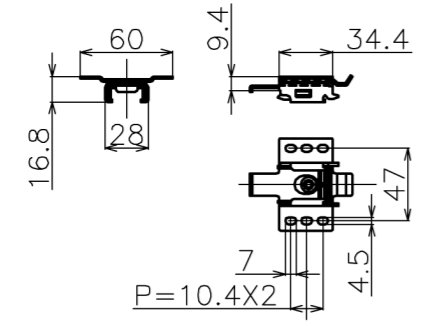

符号	日付	変更履歴	担当	確認	承認

マウントブラケット S=1/5

マウントブラケット： 全種類とも3個

製品の仕様及びデザインは予告なく変更する場合があります。

Date	13/03/18	尺度	1/10	単位	mm	機種名	BCH(チェーンスクリーン)
品名	ブラックマスク無し製品寸法図						
品番							
株式会社						Theaterhouse