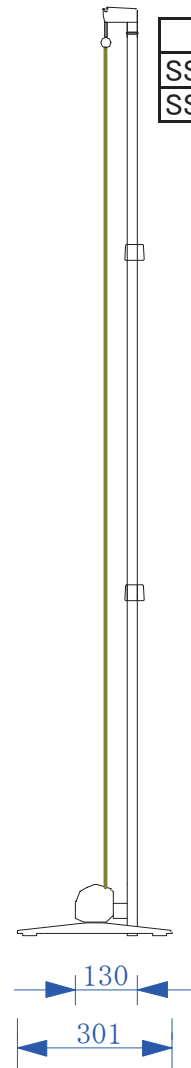

	W	H	SW	PW	PH	BH	LW
SST1627NHM	1,720	2,080	1,676	1,626	1,219	629	1,170
SST2033NHM	2,130	2,080	2,083	2,033	1,524	324	1,180

作成日	2013年2月14日
商品名称	フローアタイプスクリーン
株式会社シアターハウス	