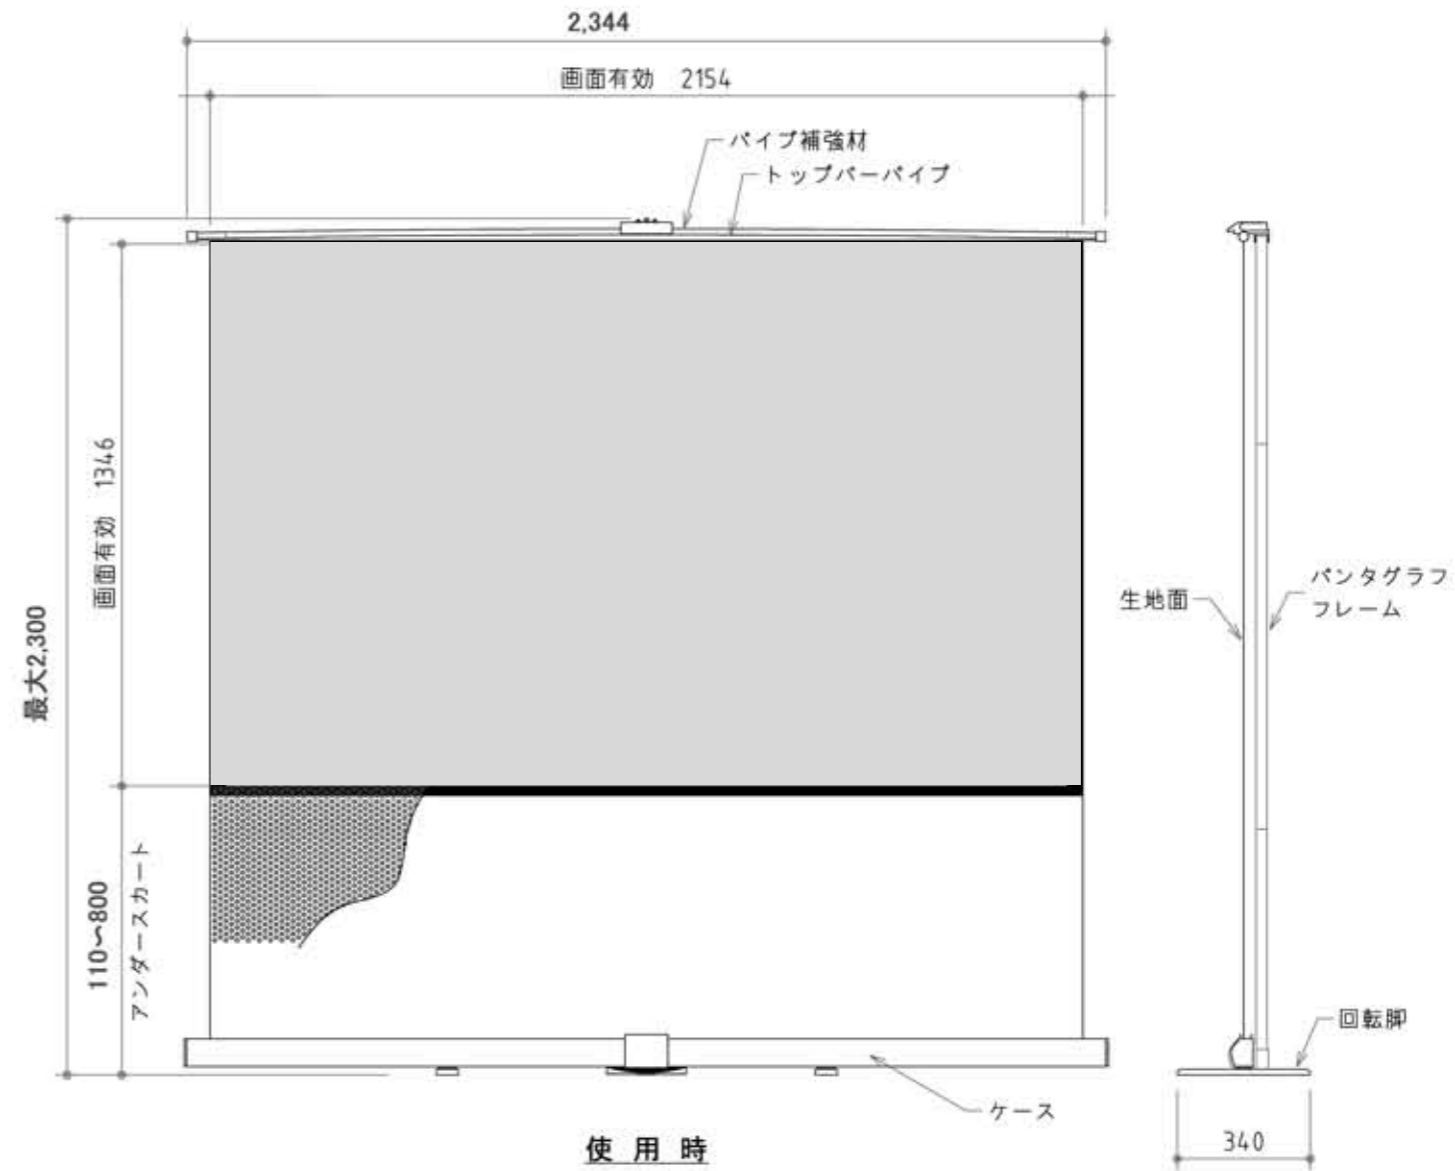

使用時(後)

収納時(後)

使用時

収納時

※製品の仕様及びデザインは改善等のため予告なく変更する場合があります

	品名	100型ワイド(16:10) モバイルスクリーン
--	----	--------------------------