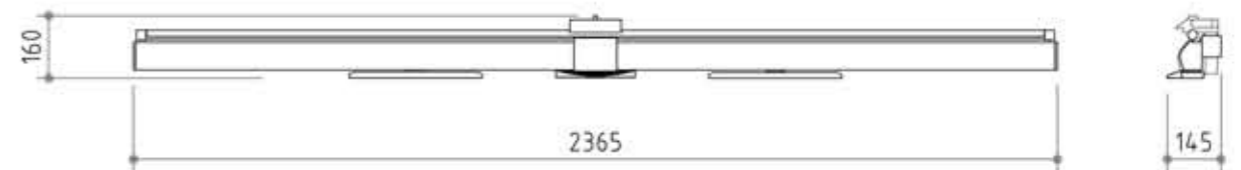

使用時(後)

収納時(後)

使用時

収納時

※製品の仕様及びデザインは改善等のため予告なく変更する場合があります

	品名	100型ワイド(16:10) モバイルスクリーン
--	----	--------------------------