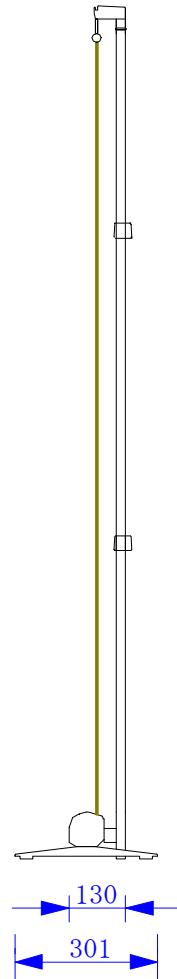

	W	H	SH	SW	WW	WH	DBH	LW
SST1771WHM	1,860	1,850	1,668	1,821	1,771	996	622	1,010
SST1992WHM	2,080	1,850	1,668	2,042	1,992	1,121	497	1,030
SST2214WHM	2,310	1,850	1,668	2,264	2,214	1,245	373	1,040

作成日	2017年9月12日
商品名称	フロータイプスクリーン
株式会社シアターハウス	