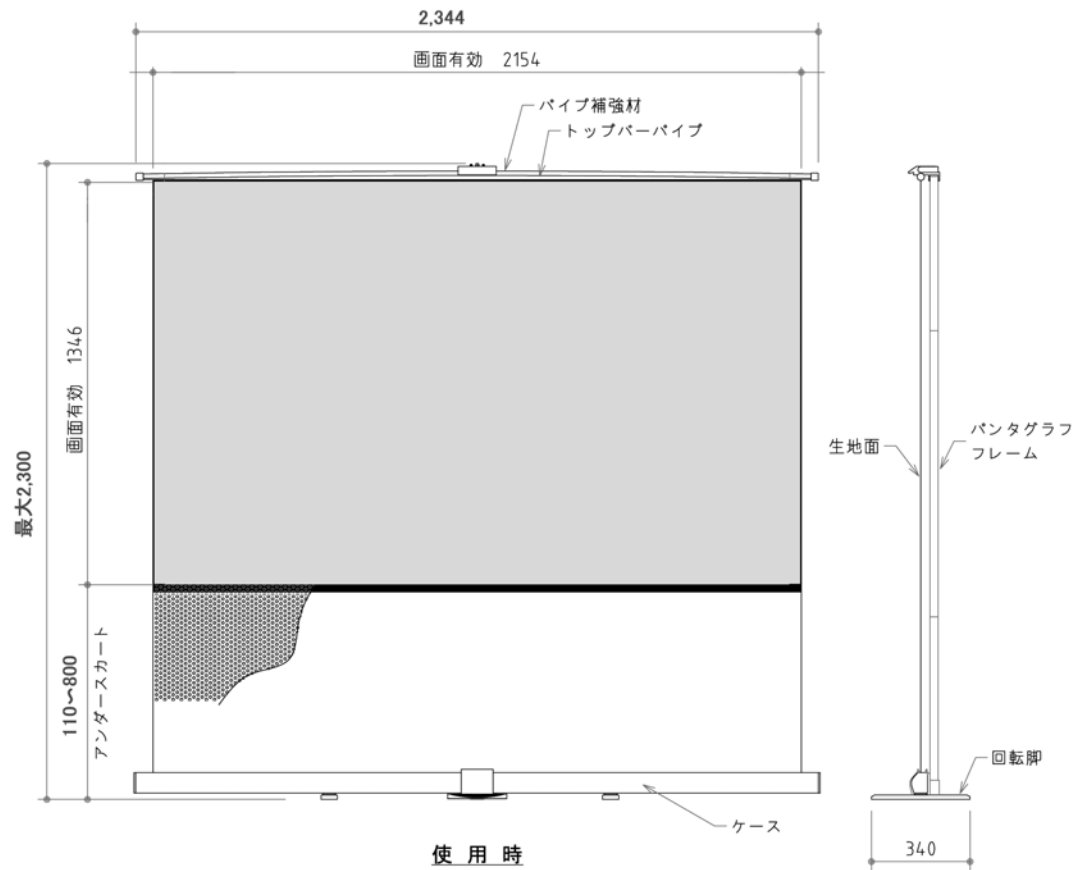

使用時(後)

収納時(後)

使用時

収納時

※製品の仕様及びデザインは改善等のため予告なく変更する場合があります

	品名	100型ワイド(16:10) モバイルスクリーン
--	----	--------------------------