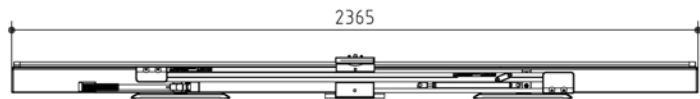

使用時(後)

収納時(後)

使用時

収納時

※製品の仕様及びデザインは改善等のため予告なく変更する場合があります

	品名	100型ワイド(16:10) モバイルスクリーン
--	----	--------------------------