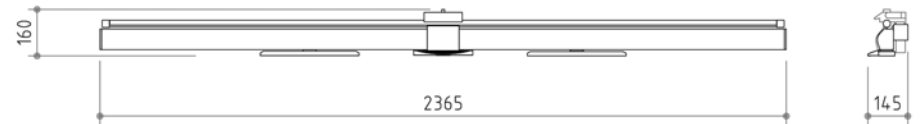

使用時(後)

収納時(後)

使用時

収納時

※製品の仕様及びデザインは改善等のため予告なく変更する場合があります

	品名	100型ワイド(16:10) モバイルスクリーン
--	----	--------------------------